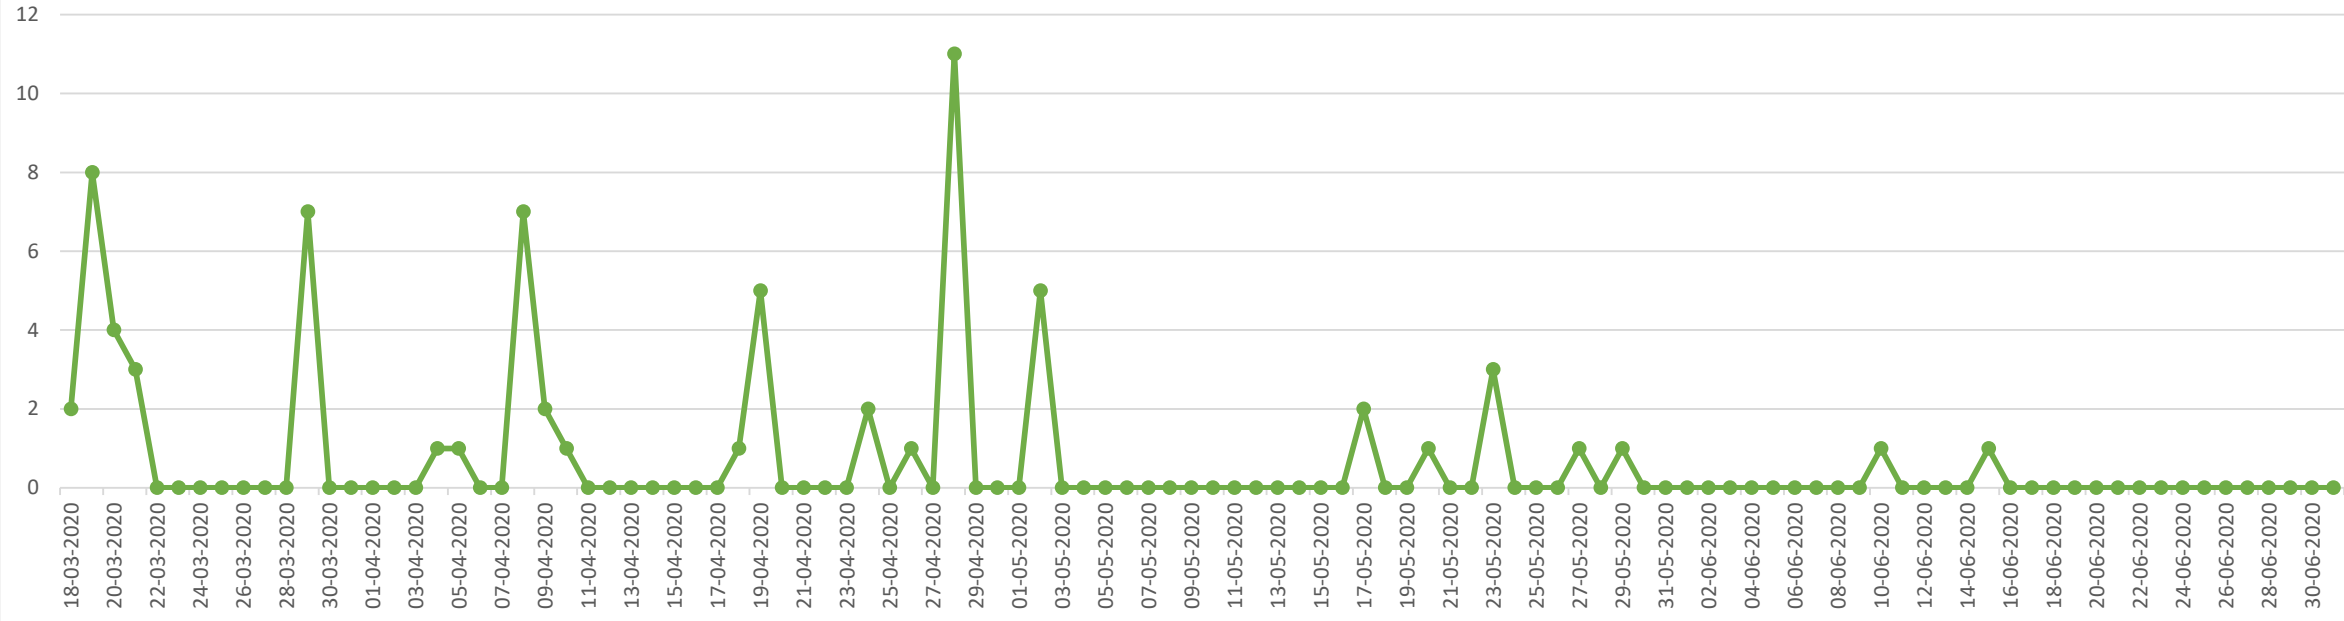

Funcionarios de Carabineros, PDI y FF.AA. lesionados

Fuente: Carabineros de Chile/PDI