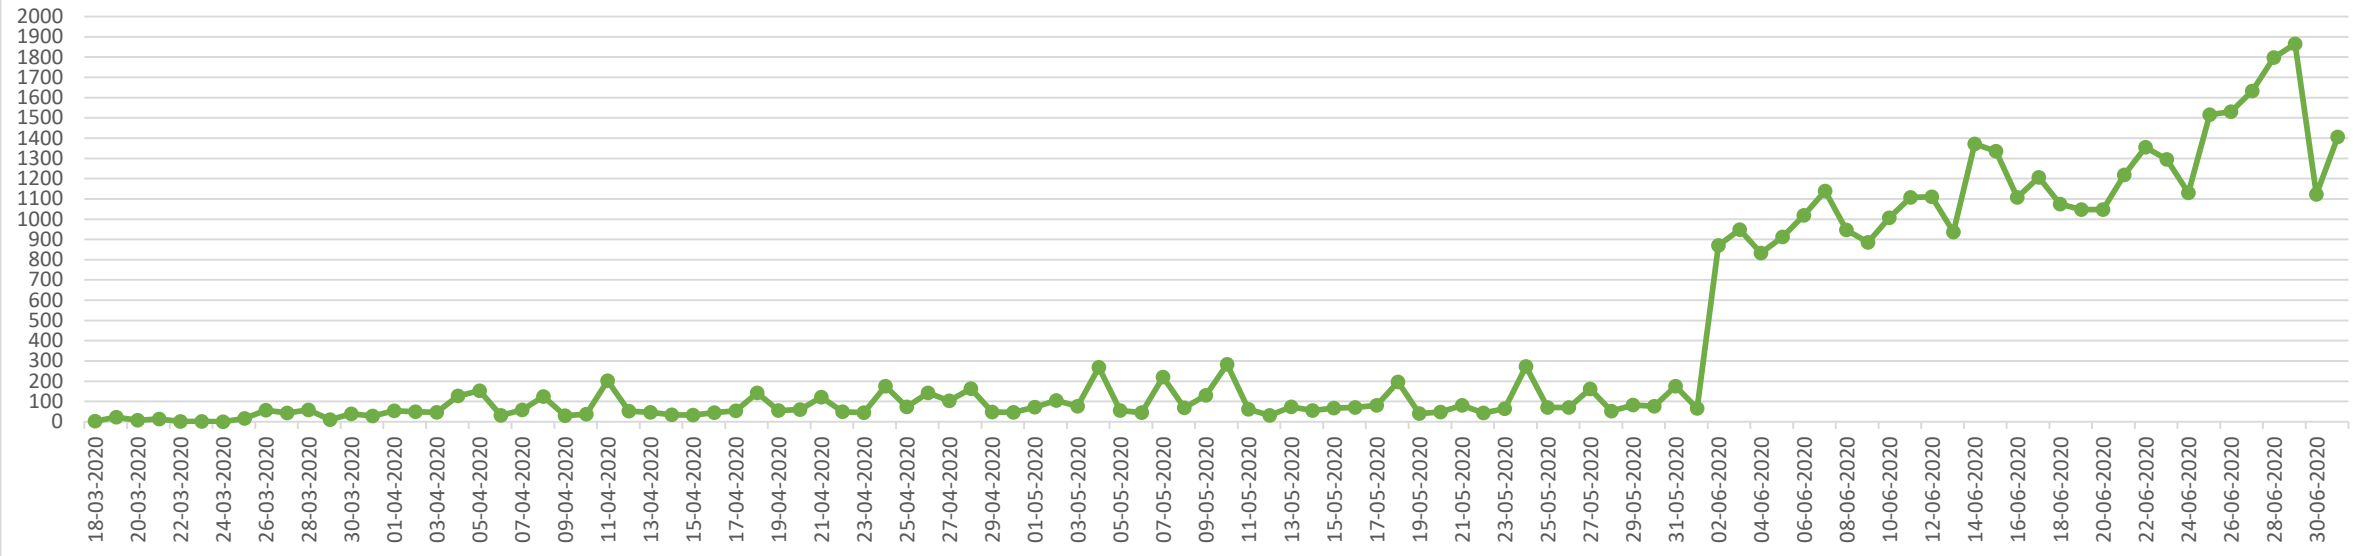

Personas detenidas

Fuente: Carabineros de Chile/PDI