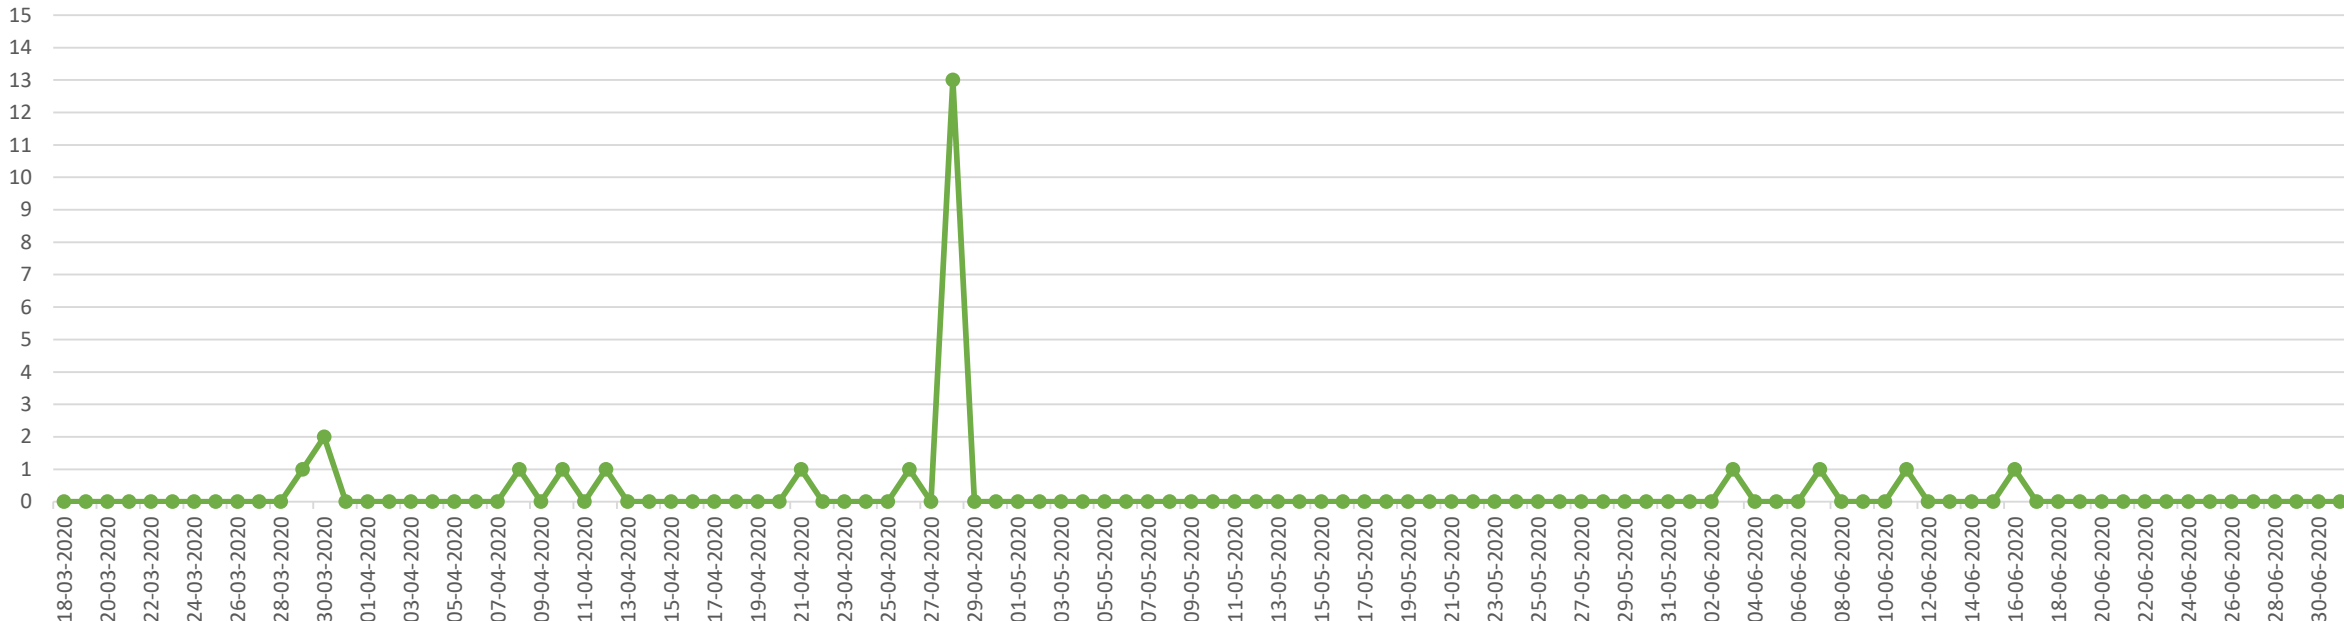

Civiles lesionados

Fuente: Carabineros de Chile/PDI