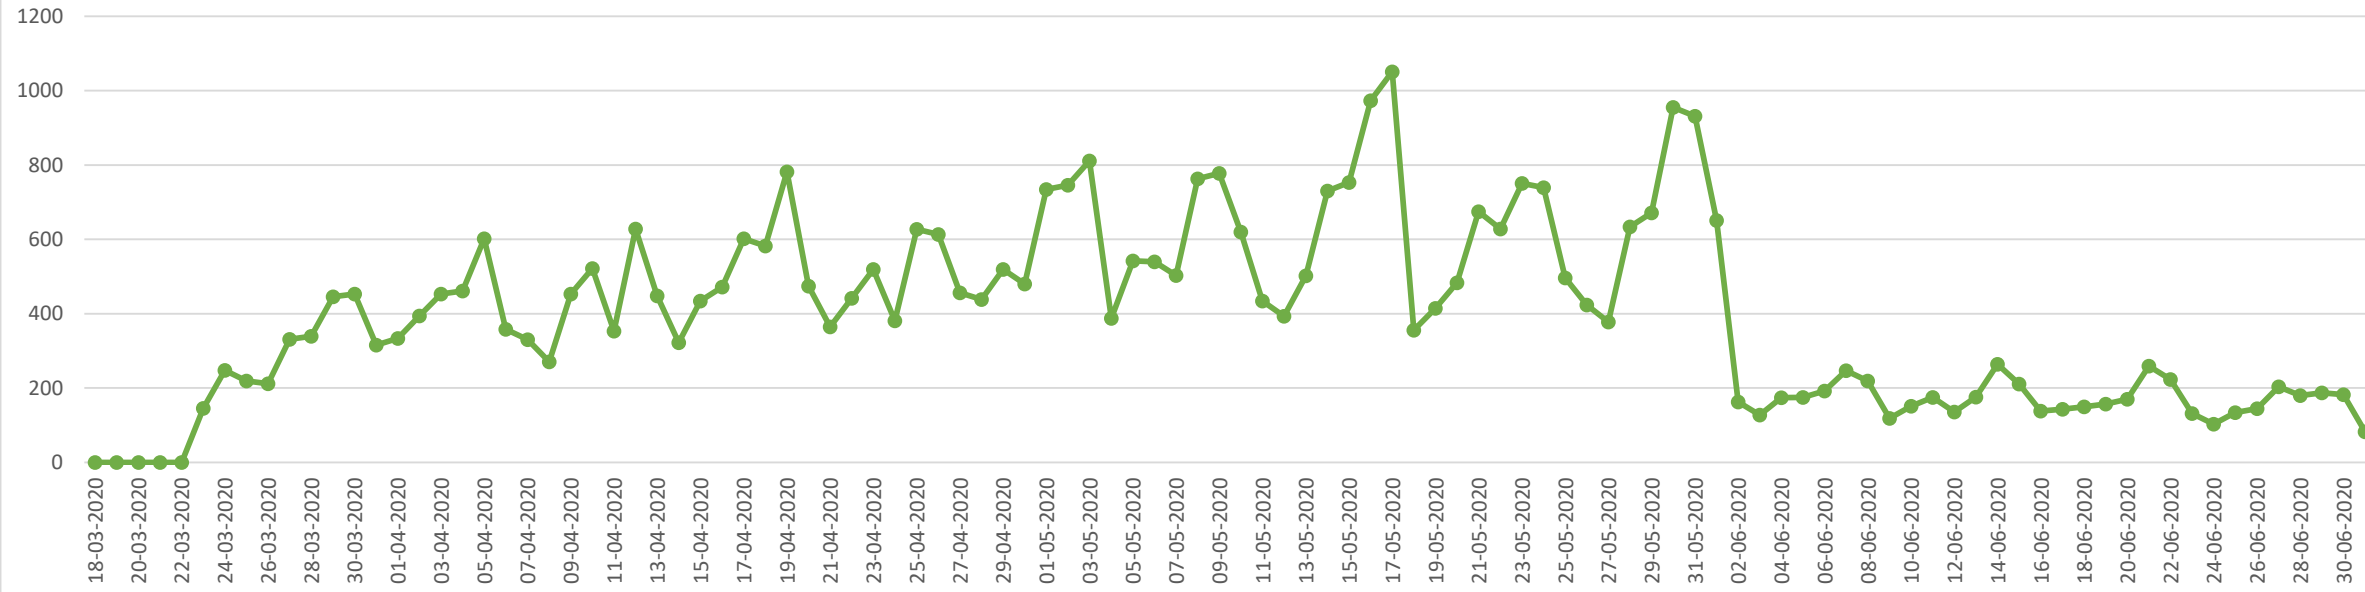

Fecha de reporte	Eventos graves*	Funcionarios de carabineos, PDI y FFAA lesionados	Civiles lesionados según partes policiales	Personas detenidas	Quebrantamiento toque de queda
20-05-2020	1	1	0	48	483
21-05-2020	0	0	0	81	675
22-05-2020	0	0	0	43	628
23-05-2020	0	3	0	64	751
24-05-2020	0	0	0	273	739
25-05-2020	0	0	0	70	496
26-05-2020	4	0	0	71	424
27-05-2020	0	1	0	162	378
28-05-2020	2	0	0	53	634
29-05-2020	0	1	0	82	671
30-05-2020	0	0	0	76	955
31-05-2020	0	0	0	176	931
01-06-2020	1	0	0	66	651
02-06-2020	2	0	0	871	163
03-06-2020	0	1	1	949	128
04-06-2020	1	0	0	833	174
05-06-2020	0	0	0	912	175
06-06-2020	0	1	0	1019	192
07-06-2020	0	2	1	1139	247
08-06-2020	0	1	0	947	219
09-06-2020	0	0	0	885	119
10-06-2020	0	1	0	1007	151
11-06-2020	0	0	1	1107	175
12-06-2020	0	0	0	1111	136
13-06-2020	0	0	0	937	176
14-06-2020	0	0	0	1371	264
15-06-2020	0	1	0	1335	211
16-06-2020	1	0	1	1107	138
17-06-2020	0	0	0	1206	143
18-06-2020	0	0	0	1074	150
19-06-2020	0	0	0	1047	157
20-06-2020	0	0	0	1218	170
21-06-2020	0	0	0	1355	259
22-06-2020	0	0	0	1523	223
23-06-2020	0	0	0	1295	132

Fuente: Carabineros de Chile/PDI

Civiles lesionados

Fuente: Carabineros de Chile/PDI

Personas detenidas

Fuente: Carabineros de Chile/PDI

Quebrantamiento toque de queda

Fuente: Carabineros de Chile/PDI