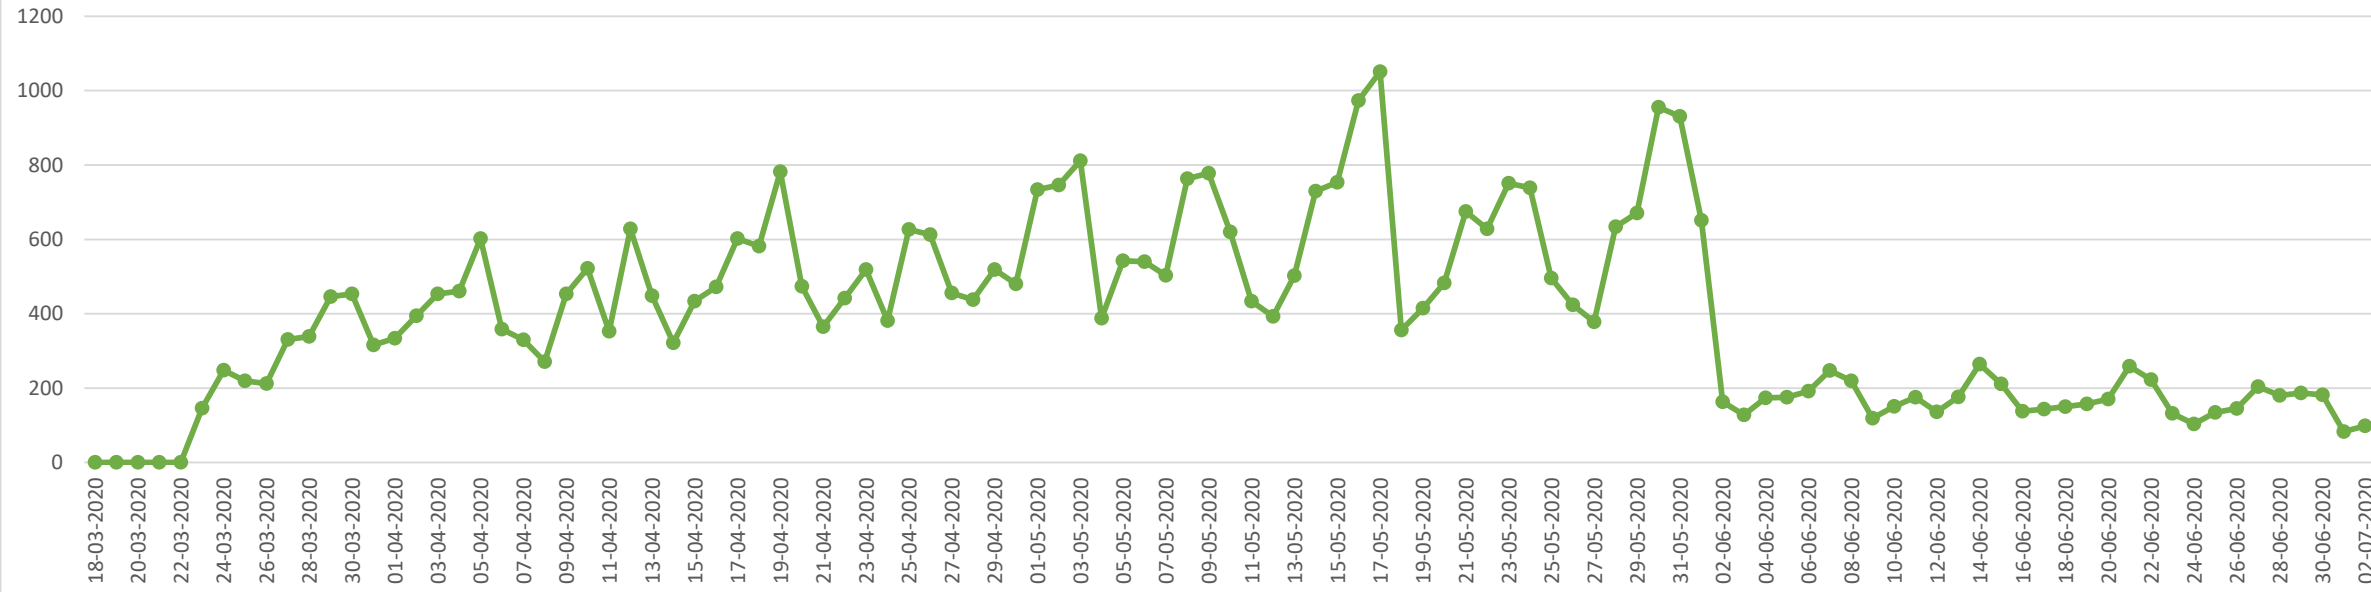

Fecha de reporte	Eventos graves*	Funcionarios de carabineos, PDI y FFAA lesionados	Civiles lesionados según partes policiales	Personas detenidas	Quebrantamiento toque de queda
20-05-2020	1	1	0	48	483
21-05-2020	0	0	0	81	675
22-05-2020	0	0	0	43	628
23-05-2020	0	3	0	64	751
24-05-2020	0	0	0	273	739
25-05-2020	0	0	0	70	496
26-05-2020	4	0	0	71	424
27-05-2020	0	1	0	162	378
28-05-2020	2	0	0	53	634
29-05-2020	0	1	0	82	671
30-05-2020	0	0	0	76	955
31-05-2020	0	0	0	176	931
01-06-2020	1	0	0	66	651
02-06-2020	2	0	0	871	163
03-06-2020	0	1	1	949	128
04-06-2020	1	0	0	833	174
05-06-2020	0	0	0	912	175
06-06-2020	0	1	0	1019	192
07-06-2020	0	2	1	1139	247
08-06-2020	0	1	0	947	219
09-06-2020	0	0	0	885	119
10-06-2020	0	1	0	1007	151
11-06-2020	0	0	1	1107	175
12-06-2020	0	0	0	1111	136
13-06-2020	0	0	0	937	176
14-06-2020	0	0	0	1371	264
15-06-2020	0	1	0	1335	211
16-06-2020	1	0	1	1107	138
17-06-2020	0	0	0	1206	143
18-06-2020	0	0	0	1074	150
19-06-2020	0	0	0	1047	157
20-06-2020	0	0	0	1218	170
21-06-2020	0	0	0	1355	259
22-06-2020	0	0	0	1523	223
23-06-2020	0	0	0	1295	132

Fuente: Carabineros de Chile/PDI

Civiles lesionados

Fuente: Carabineros de Chile/PDI

Personas detenidas

Fuente: Carabineros de Chile/PDI

Quebrantamiento toque de queda

Fuente: Carabineros de Chile/PDI