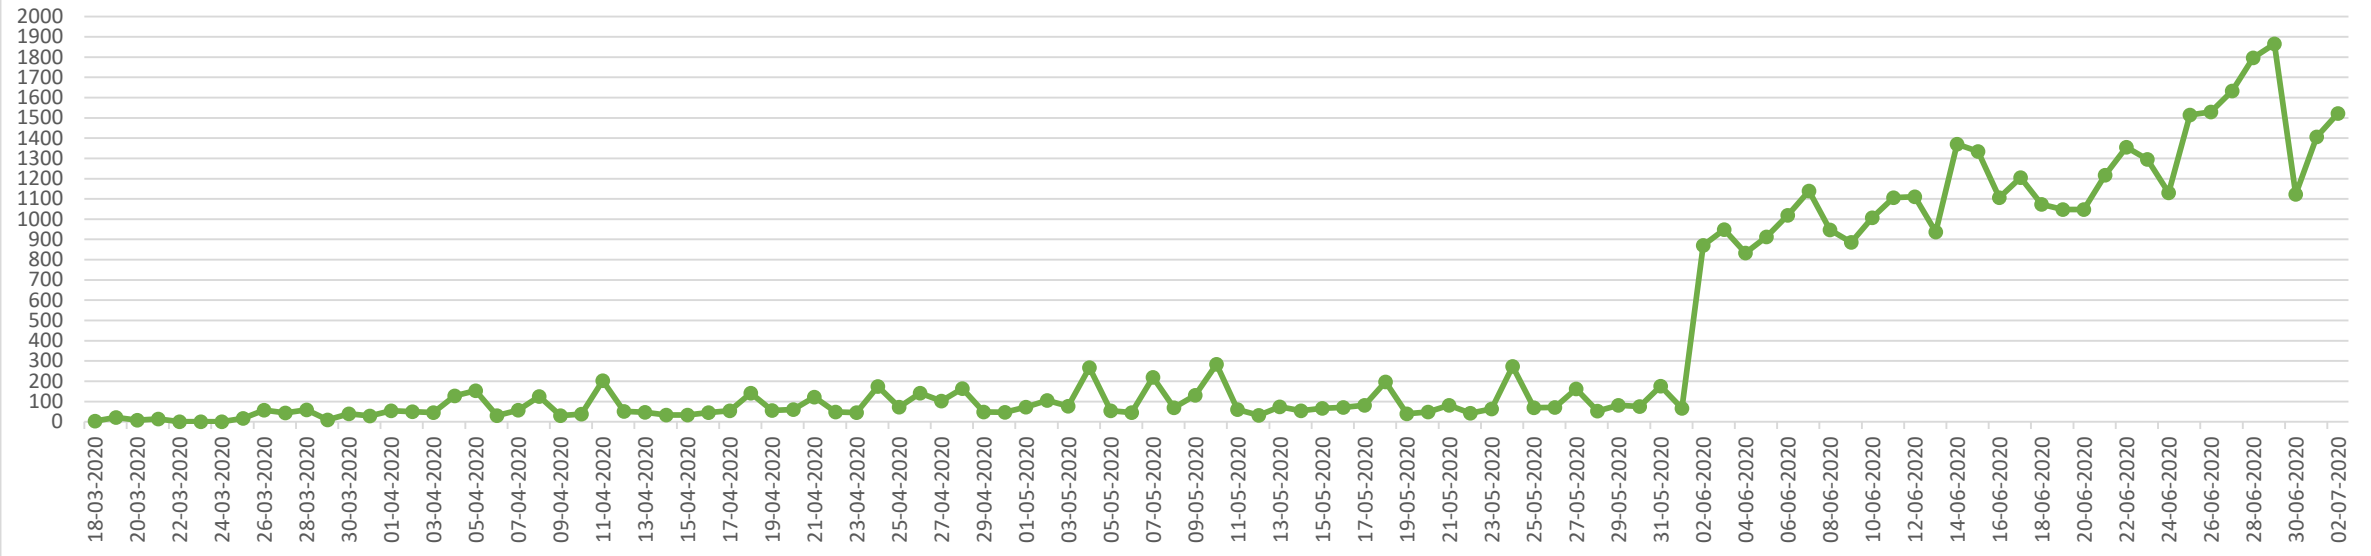

Personas detenidas

Fuente: Carabineros de Chile/PDI