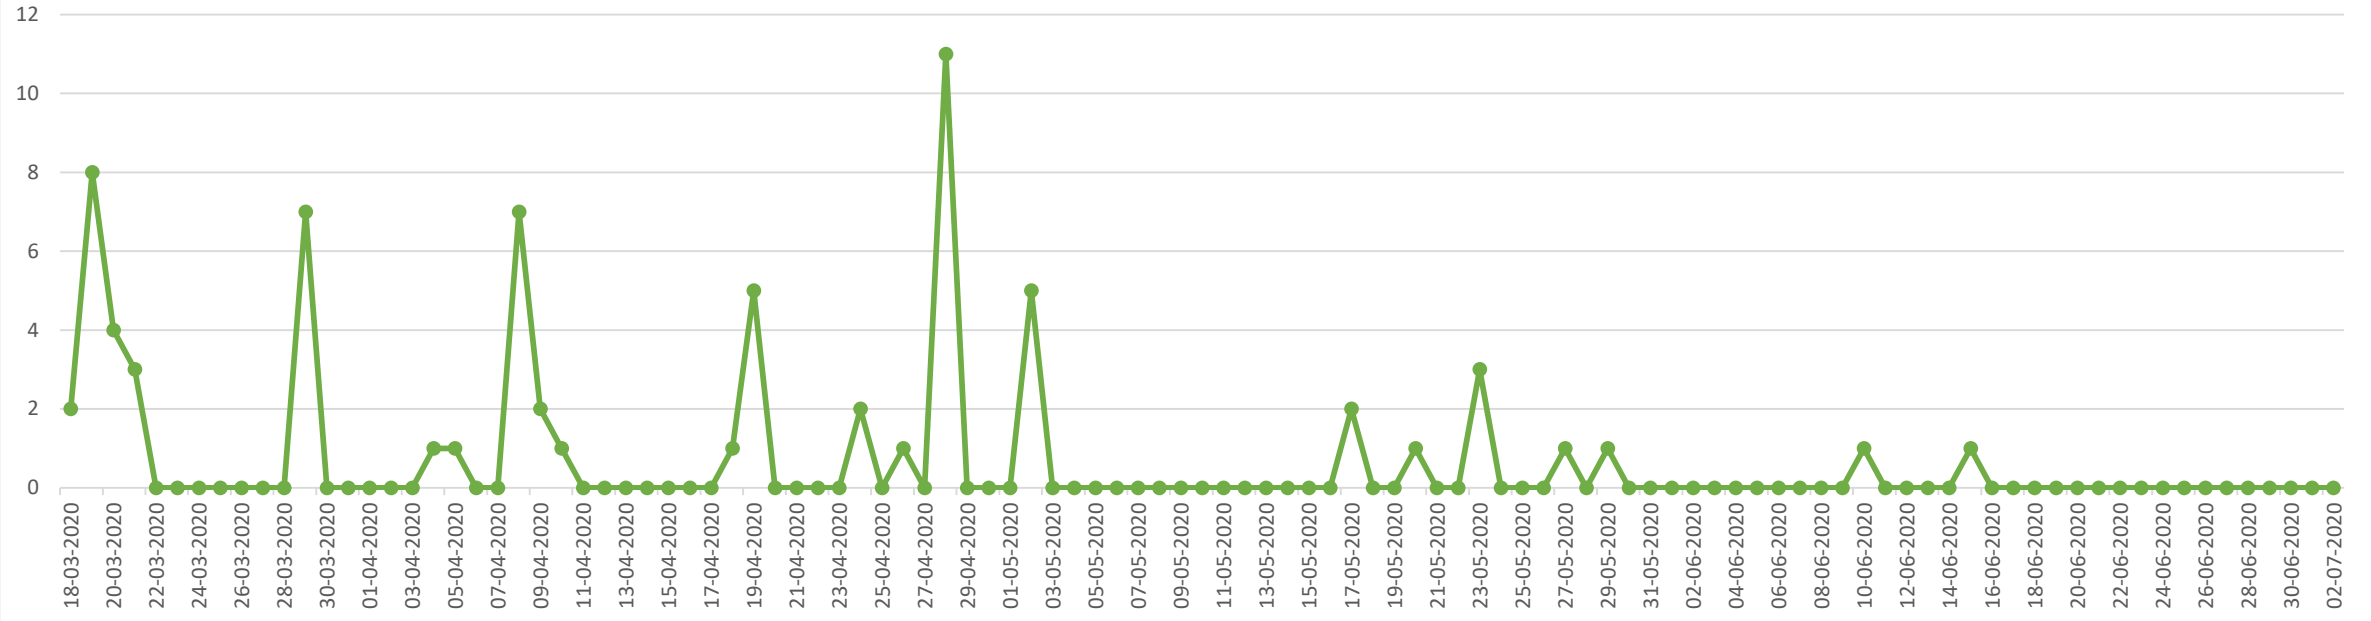

Funcionarios de Carabineros, PDI y FF.AA. lesionados

Fuente: Carabineros de Chile/PDI