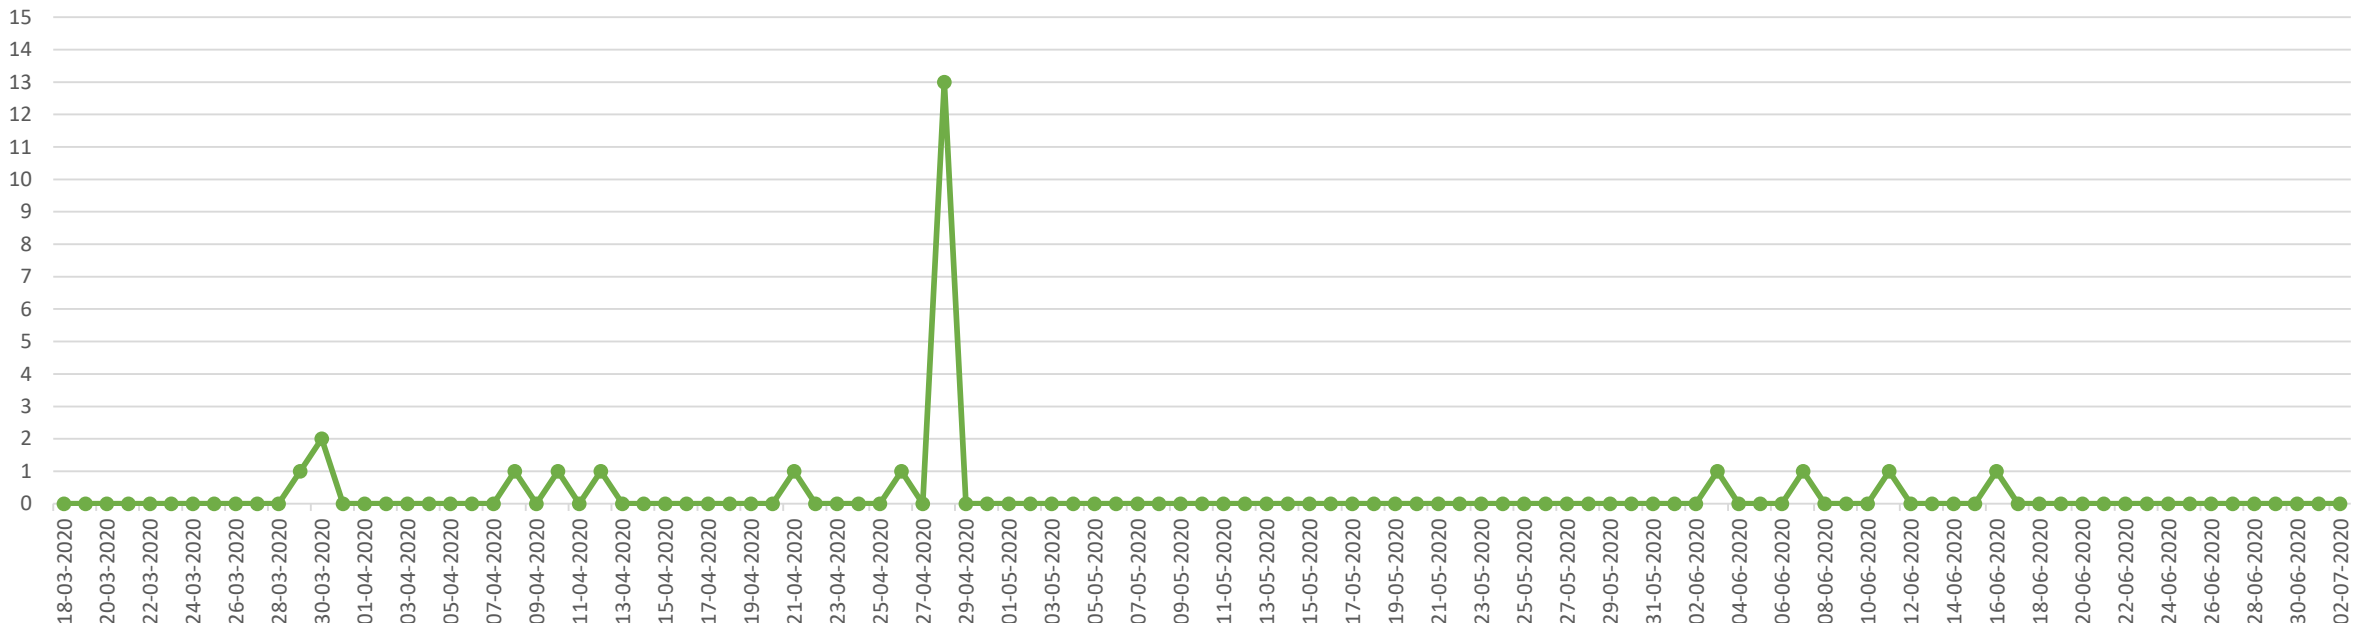

Civiles lesionados

Fuente: Carabineros de Chile/PDI