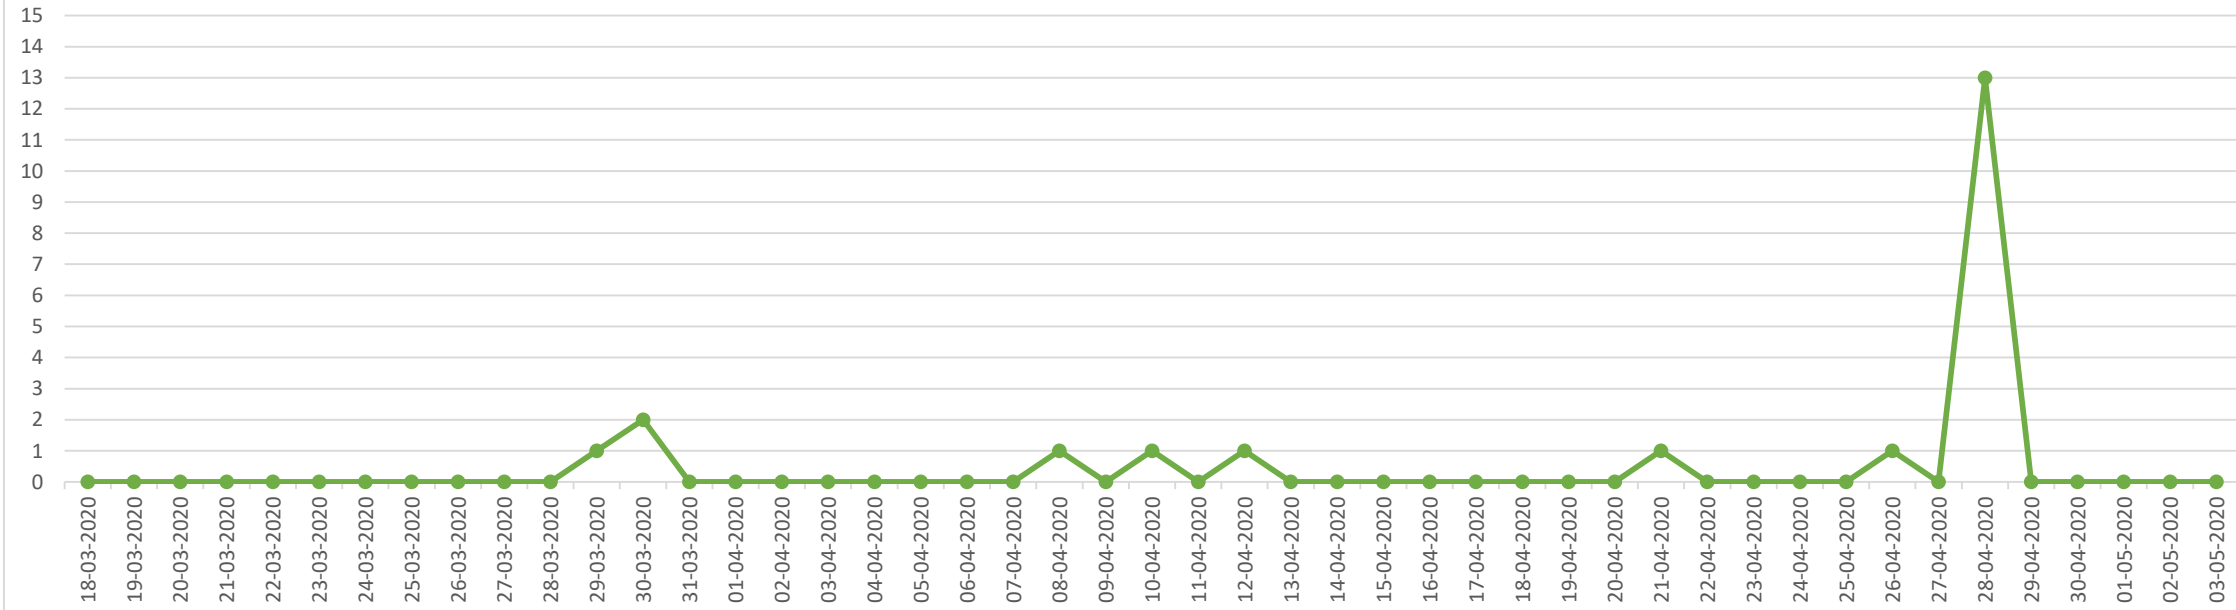

Civiles lesionados