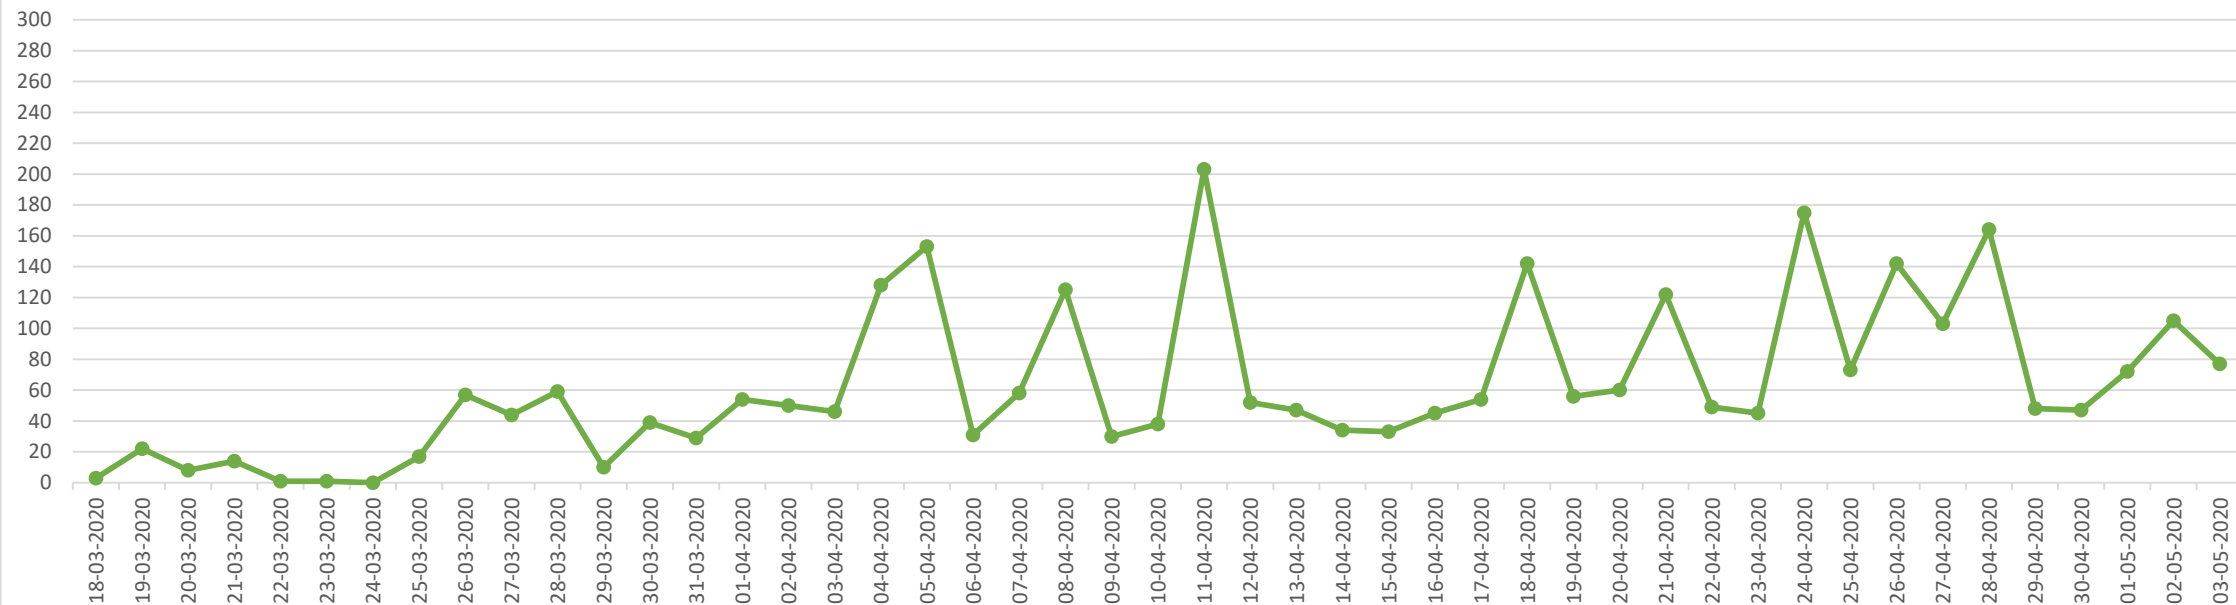

Fuente: Carabineros de Chile/PDI

Personas detenidas

Fuente: Carabineros de Chile/PDI