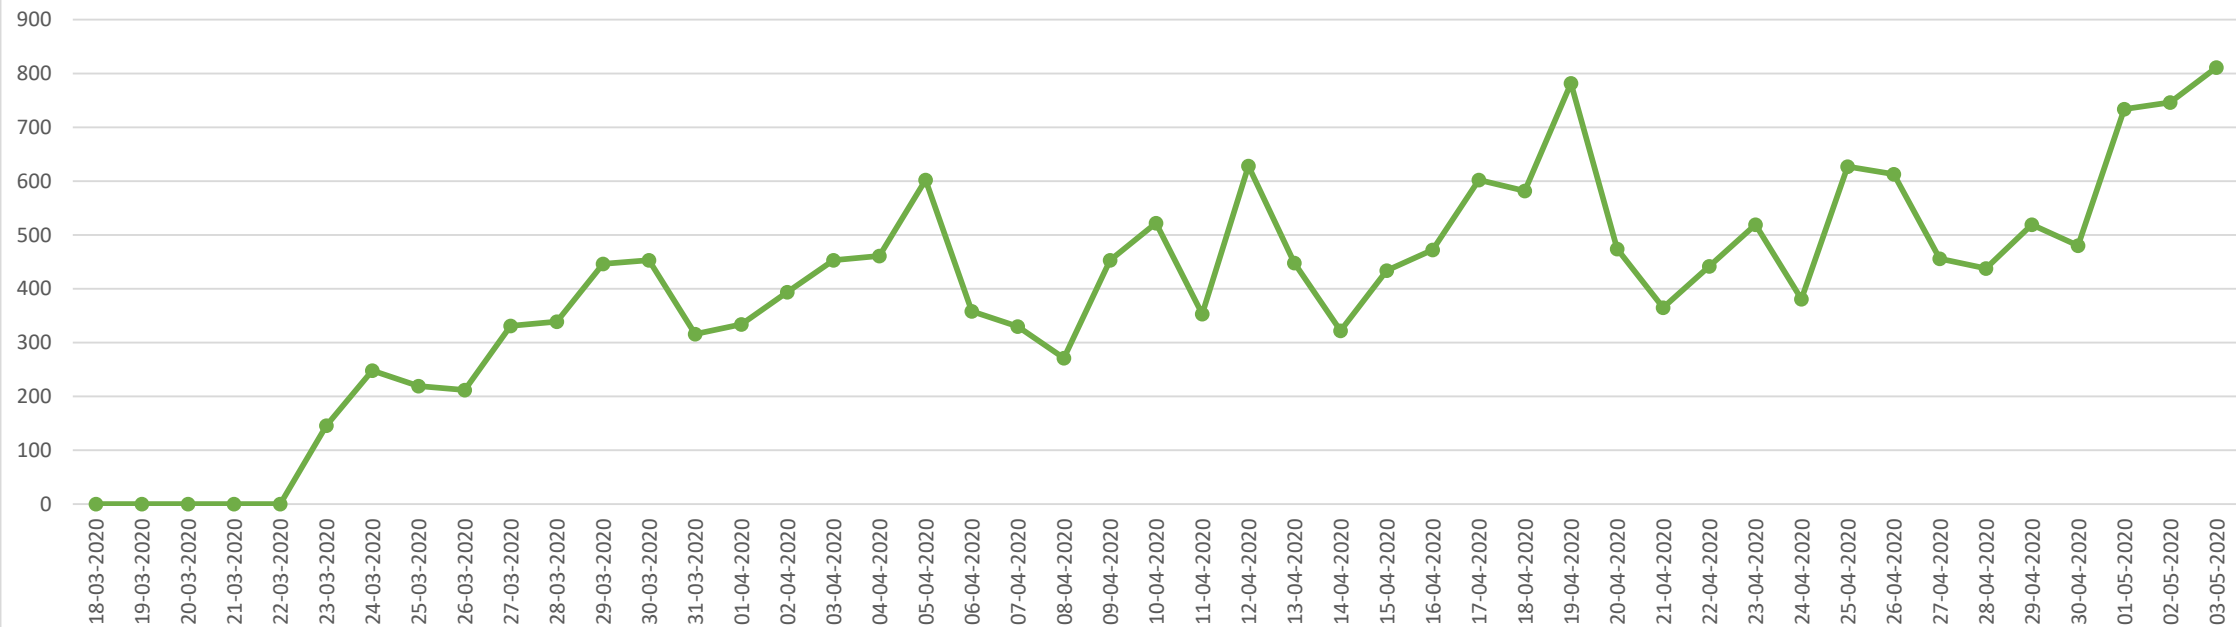

Quebrantamiento toque de queda

Fuente: Carabineros de Chile/PDI