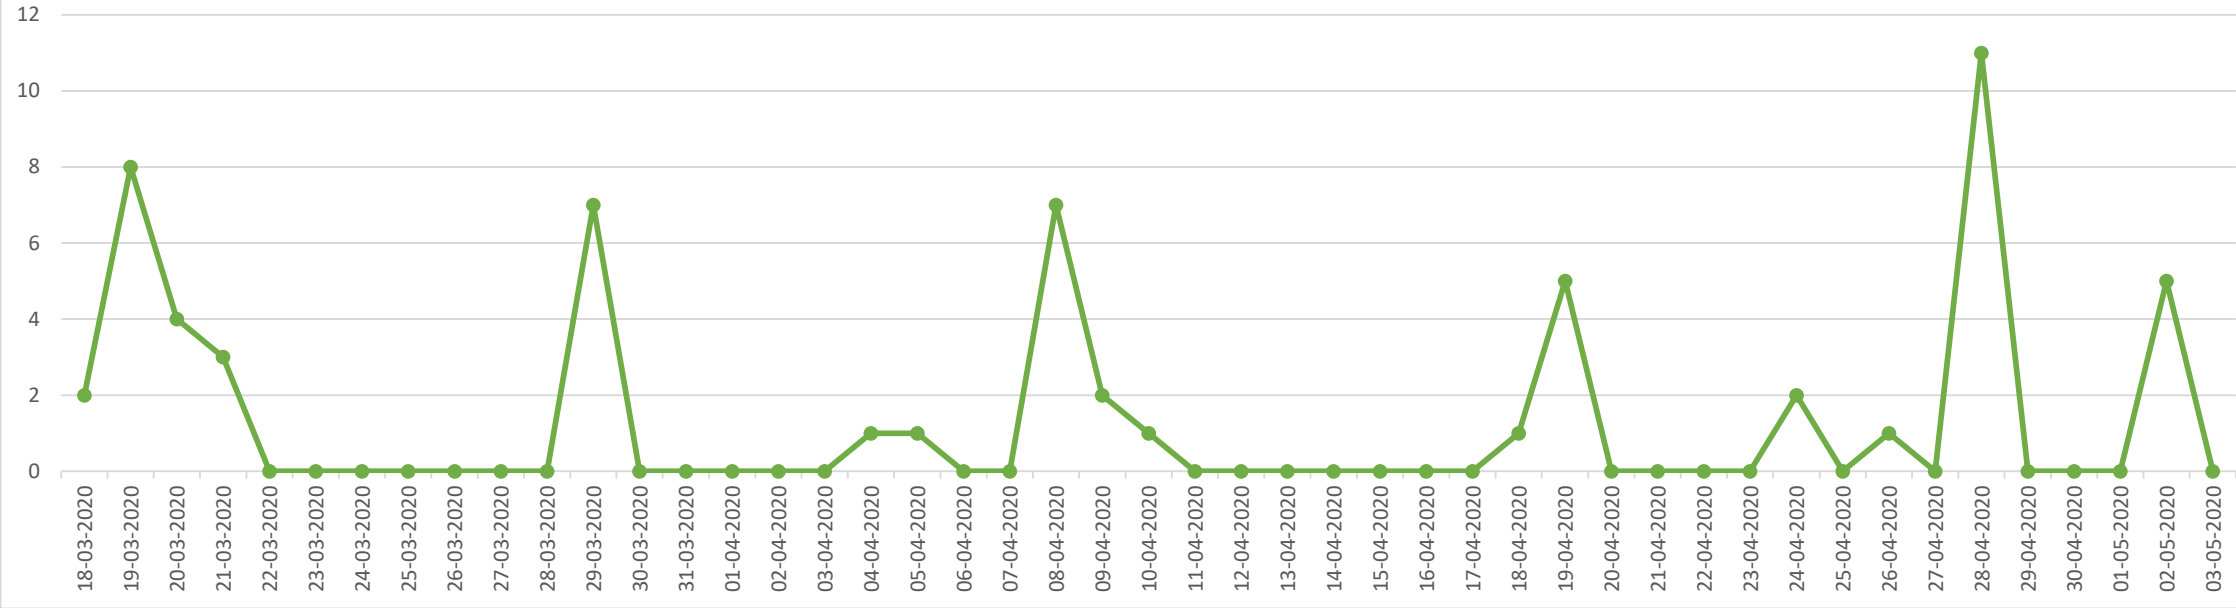

Funcionarios de Carabineros, PDI y FF.AA. lesionados

Fuente: Carabineros de Chile/PDI