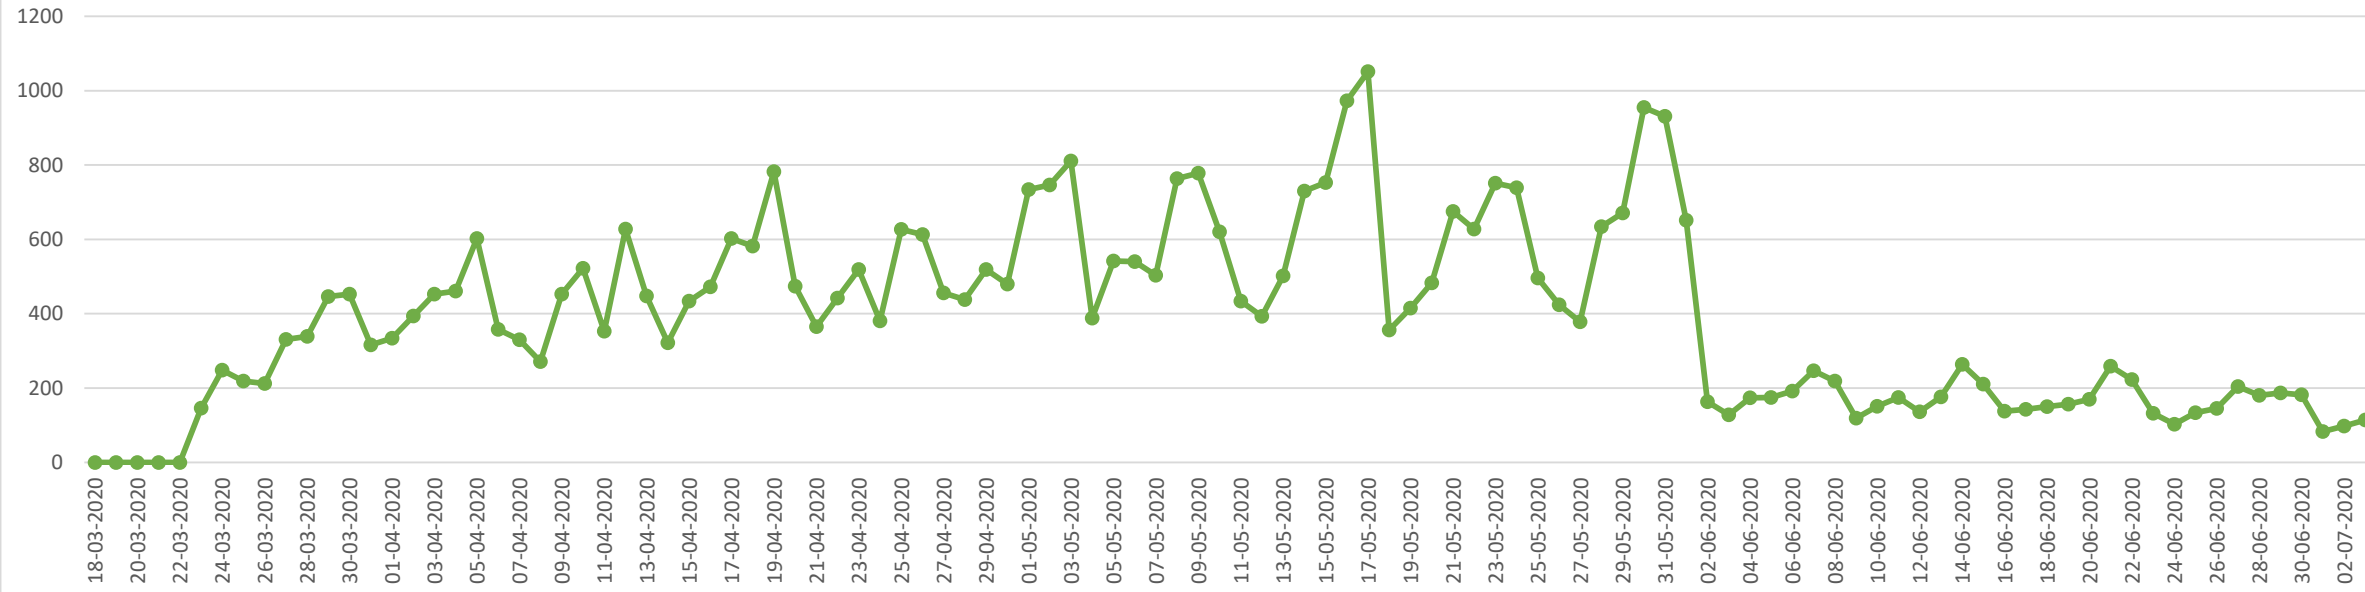

Fecha de reporte	Eventos graves*	Funcionarios de carabineos, PDI y FFAA lesionados	Civiles lesionados según partes policiales	Personas detenidas	Quebrantamiento toque de queda
20-05-2020	1	1	0	48	483
21-05-2020	0	0	0	81	675
22-05-2020	0	0	0	43	628
23-05-2020	0	3	0	64	751
24-05-2020	0	0	0	273	739
25-05-2020	0	0	0	70	496
26-05-2020	4	0	0	71	424
27-05-2020	0	1	0	162	378
28-05-2020	2	0	0	53	634
29-05-2020	0	1	0	82	671
30-05-2020	0	0	0	76	955
31-05-2020	0	0	0	176	931
01-06-2020	1	0	0	66	651
02-06-2020	2	0	0	871	163
03-06-2020	0	1	1	949	128
04-06-2020	1	0	0	833	174
05-06-2020	0	0	0	912	175
06-06-2020	0	1	0	1019	192
07-06-2020	0	2	1	1139	247
08-06-2020	0	1	0	947	219
09-06-2020	0	0	0	885	119
10-06-2020	0	1	0	1007	151
11-06-2020	0	0	1	1107	175
12-06-2020	0	0	0	1111	136
13-06-2020	0	0	0	937	176
14-06-2020	0	0	0	1371	264
15-06-2020	0	1	0	1335	211
16-06-2020	1	0	1	1107	138
17-06-2020	0	0	0	1206	143
18-06-2020	0	0	0	1074	150
19-06-2020	0	0	0	1047	157
20-06-2020	0	0	0	1218	170
21-06-2020	0	0	0	1355	259
22-06-2020	0	0	0	1523	223
23-06-2020	0	0	0	1295	132

Fuente: Carabineros de Chile/PDI

Civiles lesionados

Fuente: Carabineros de Chile/PDI

Personas detenidas

Fuente: Carabineros de Chile/PDI

Quebrantamiento toque de queda

Fuente: Carabineros de Chile/PDI