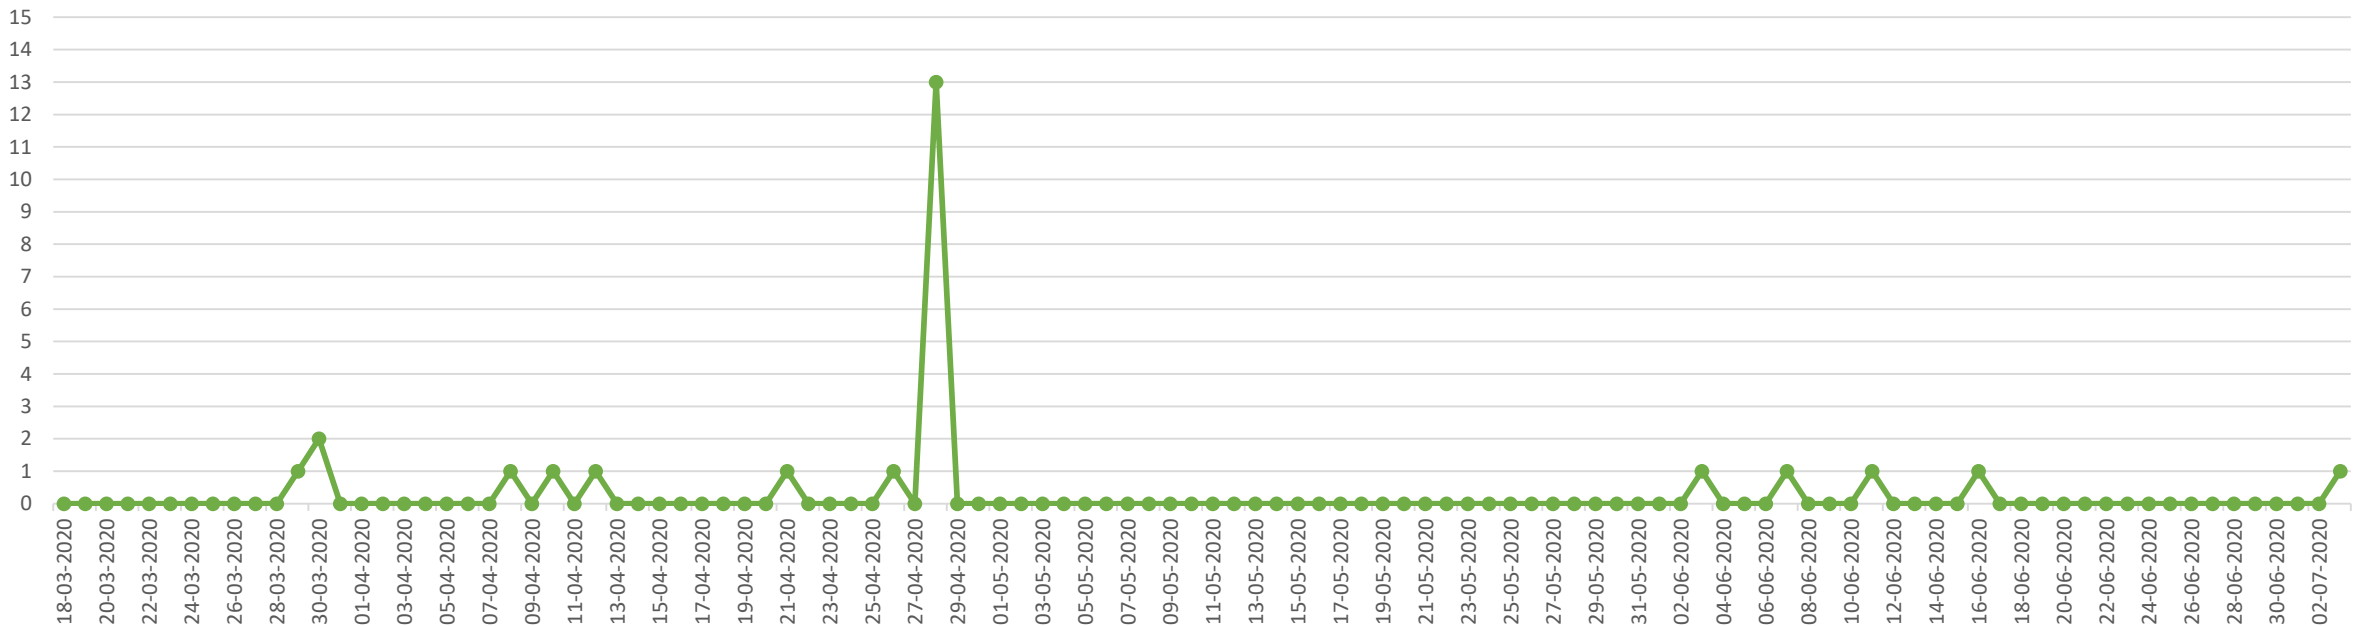

Civiles lesionados

Fuente: Carabineros de Chile/PDI