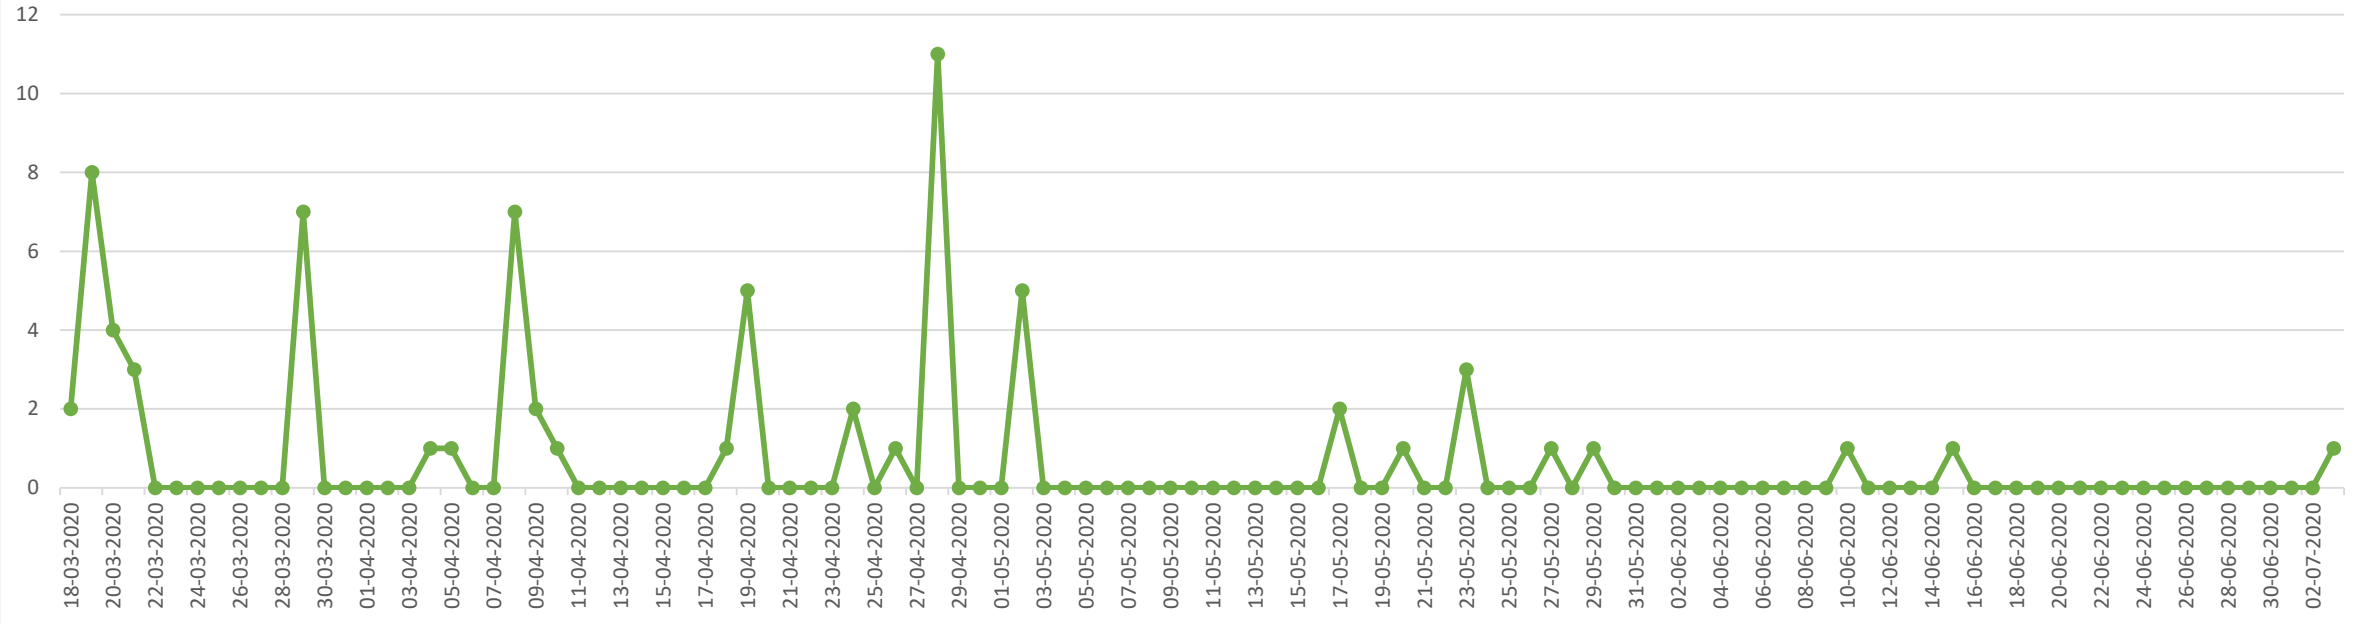

Funcionarios de Carabineros, PDI y FF.AA. lesionados

Fuente: Carabineros de Chile/PDI