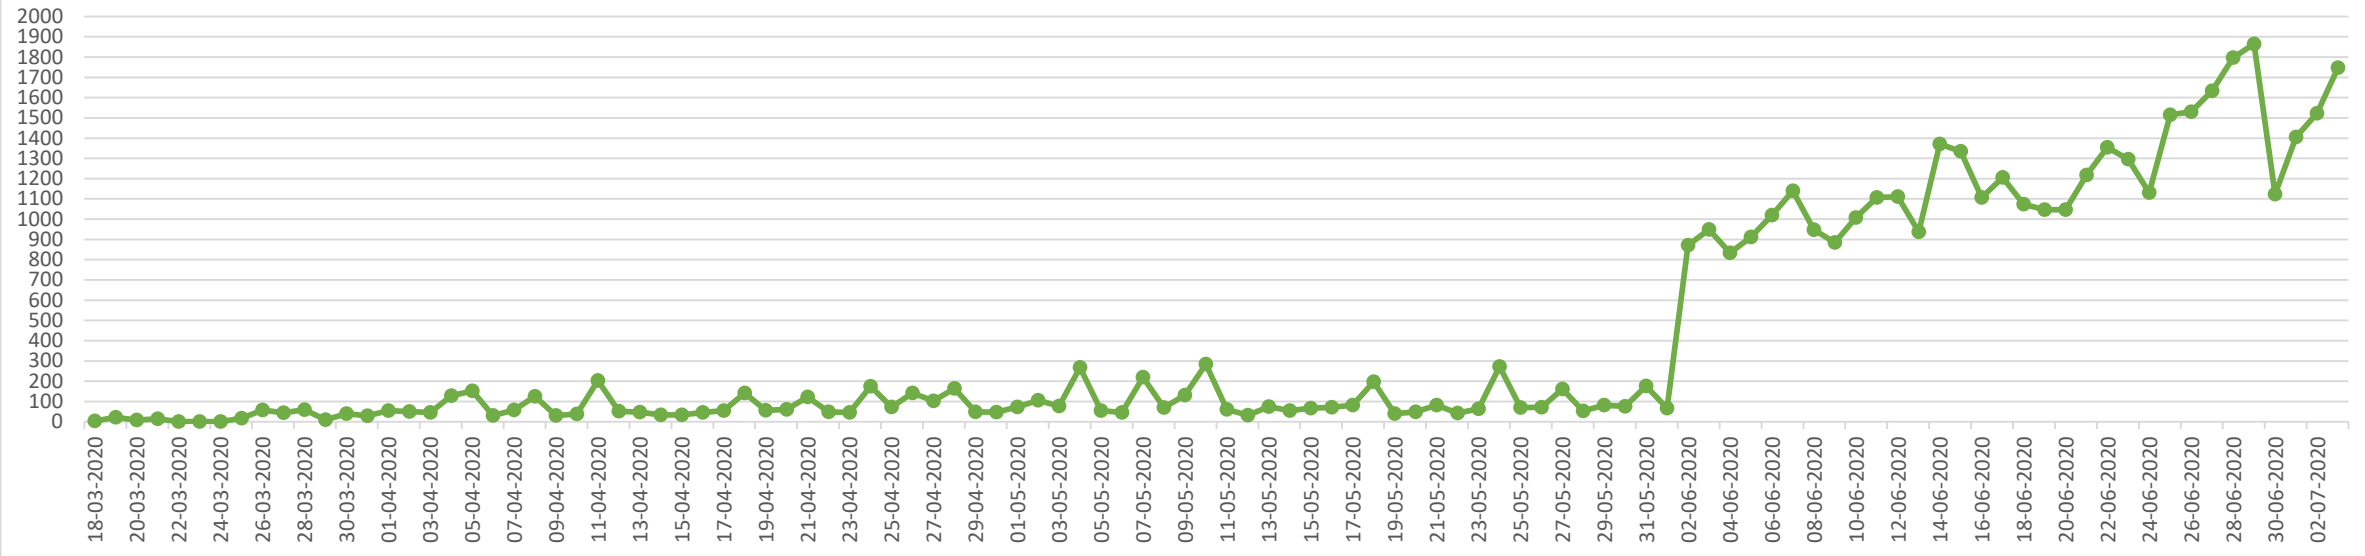

Personas detenidas

Fuente: Carabineros de Chile/PDI