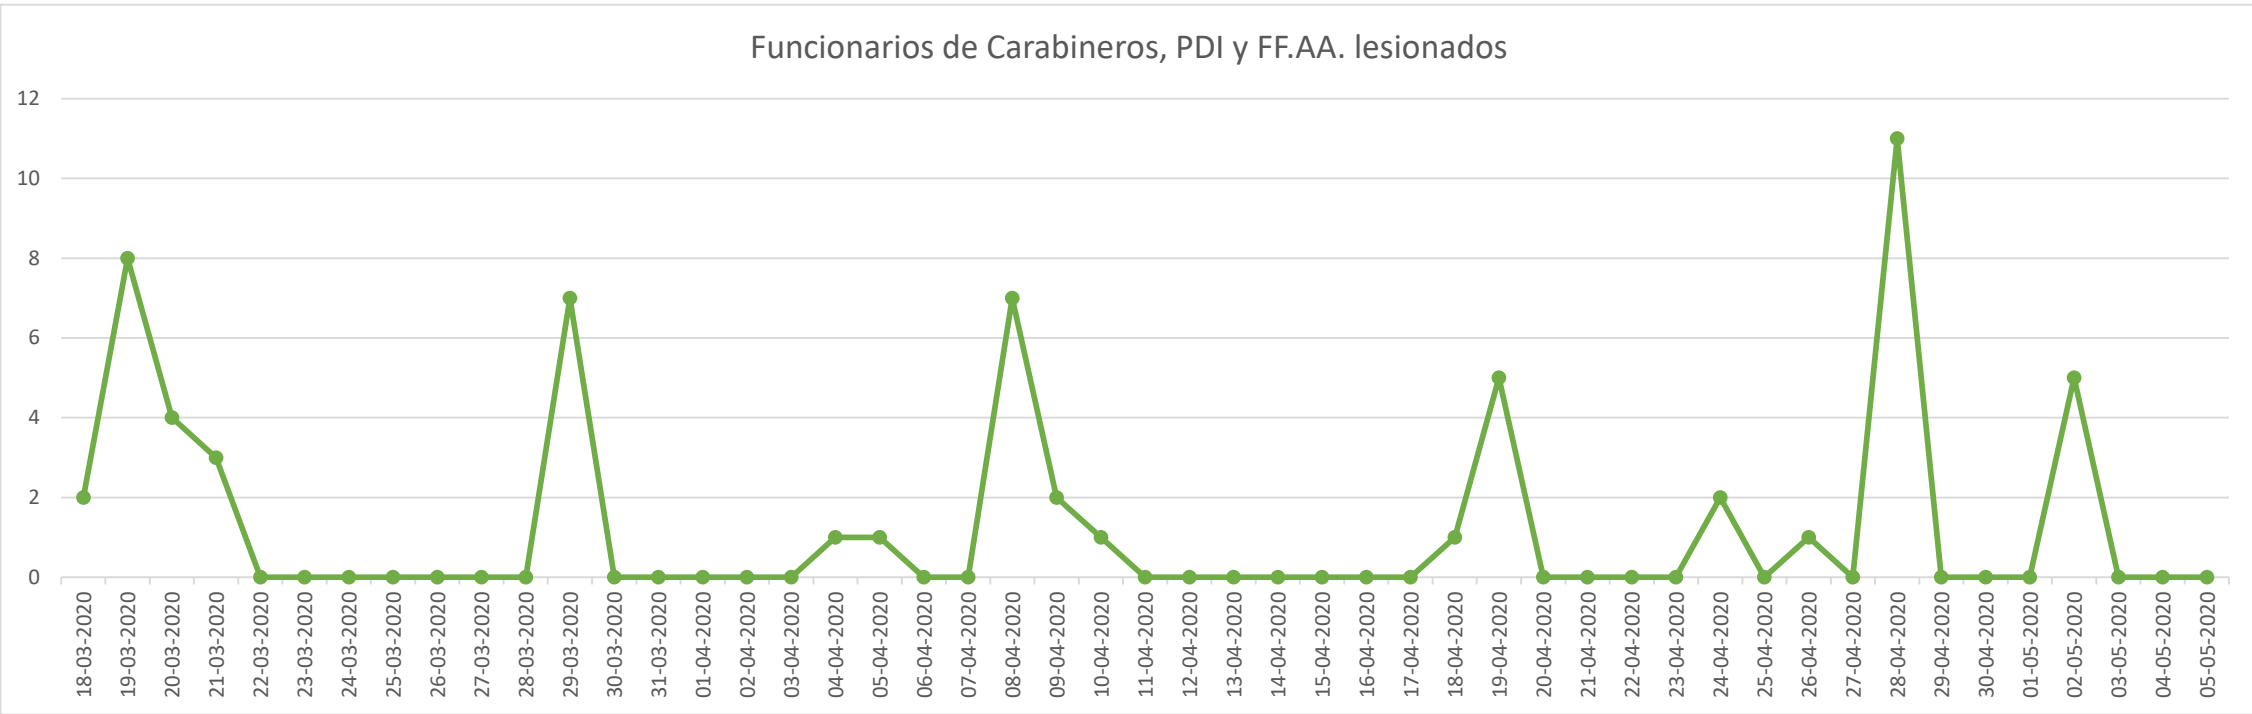

Funcionarios de Carabineros, PDI y FF.AA. lesionados

Fuente: Carabineros de Chile/PDI