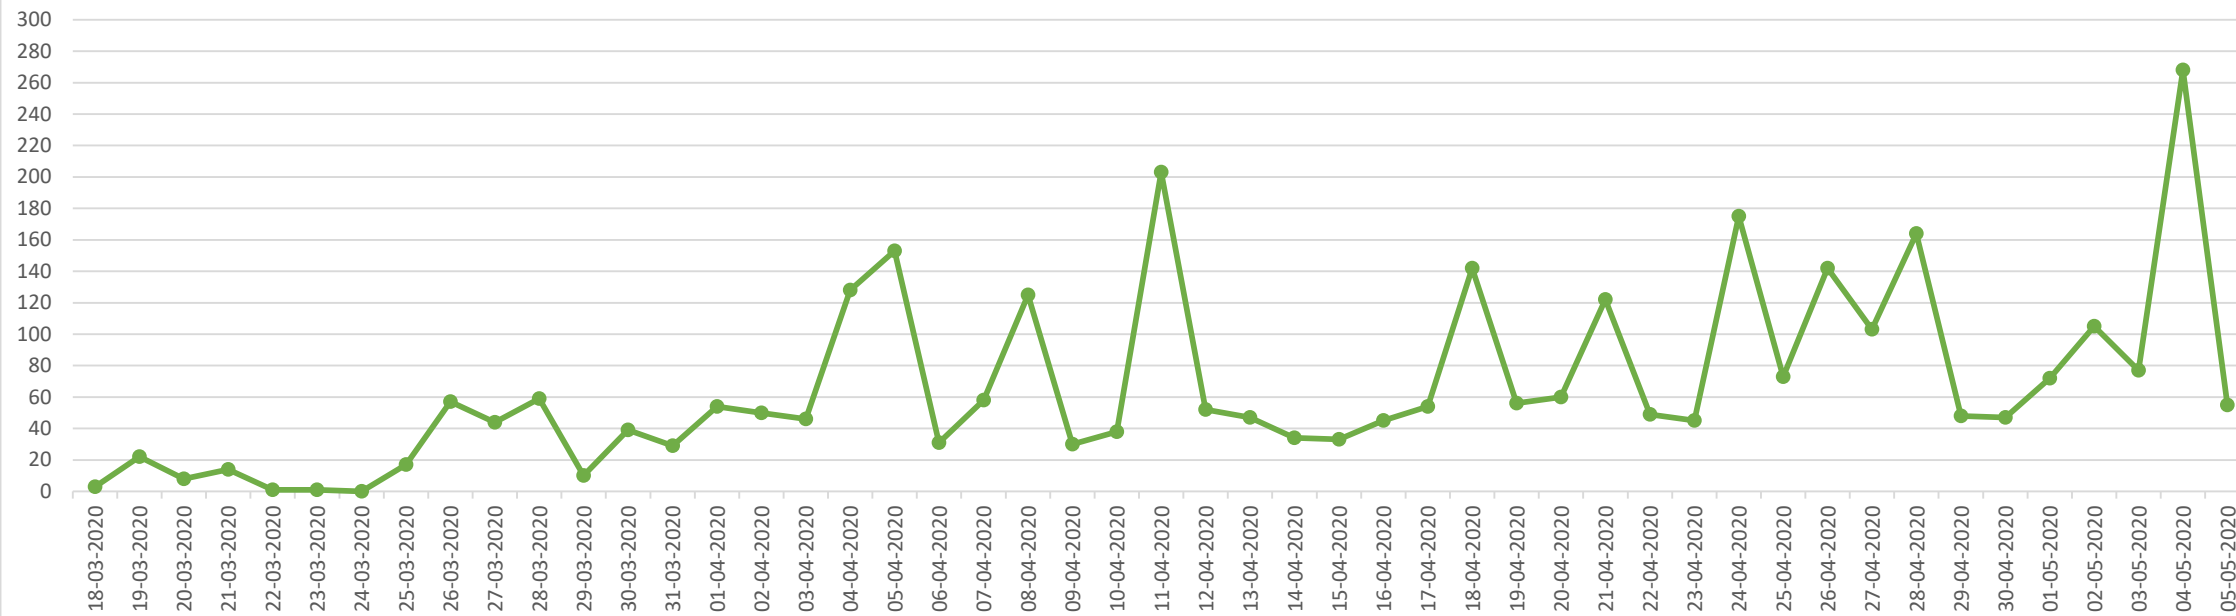

Personas detenidas

Fuente: Carabineros de Chile/PDI