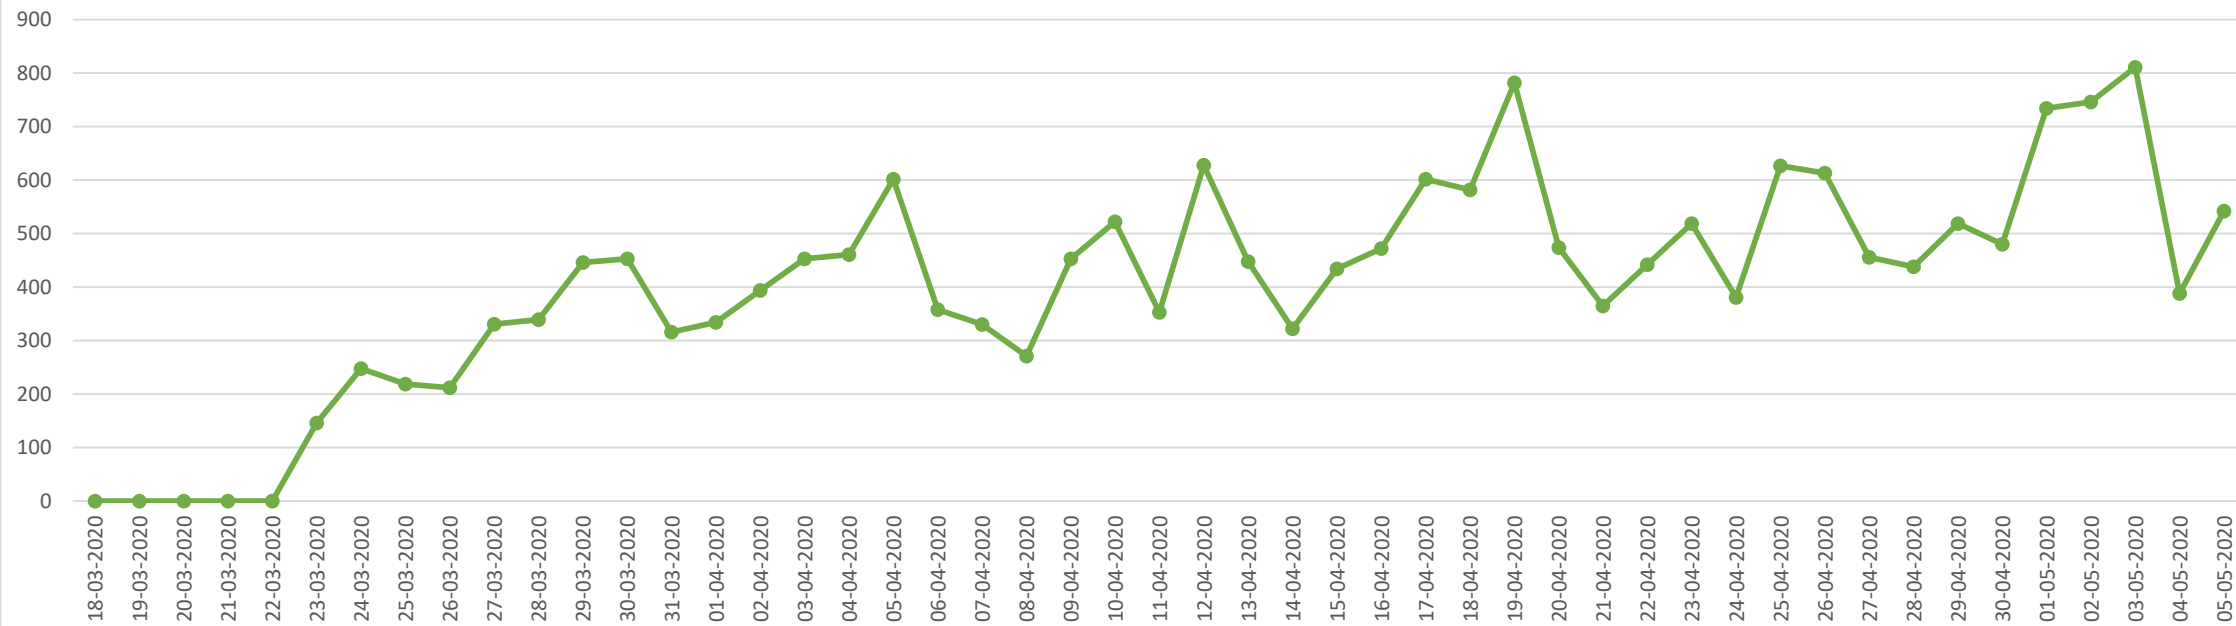

Quebrantamiento toque de queda

Fuente: Carabineros de Chile/PDI