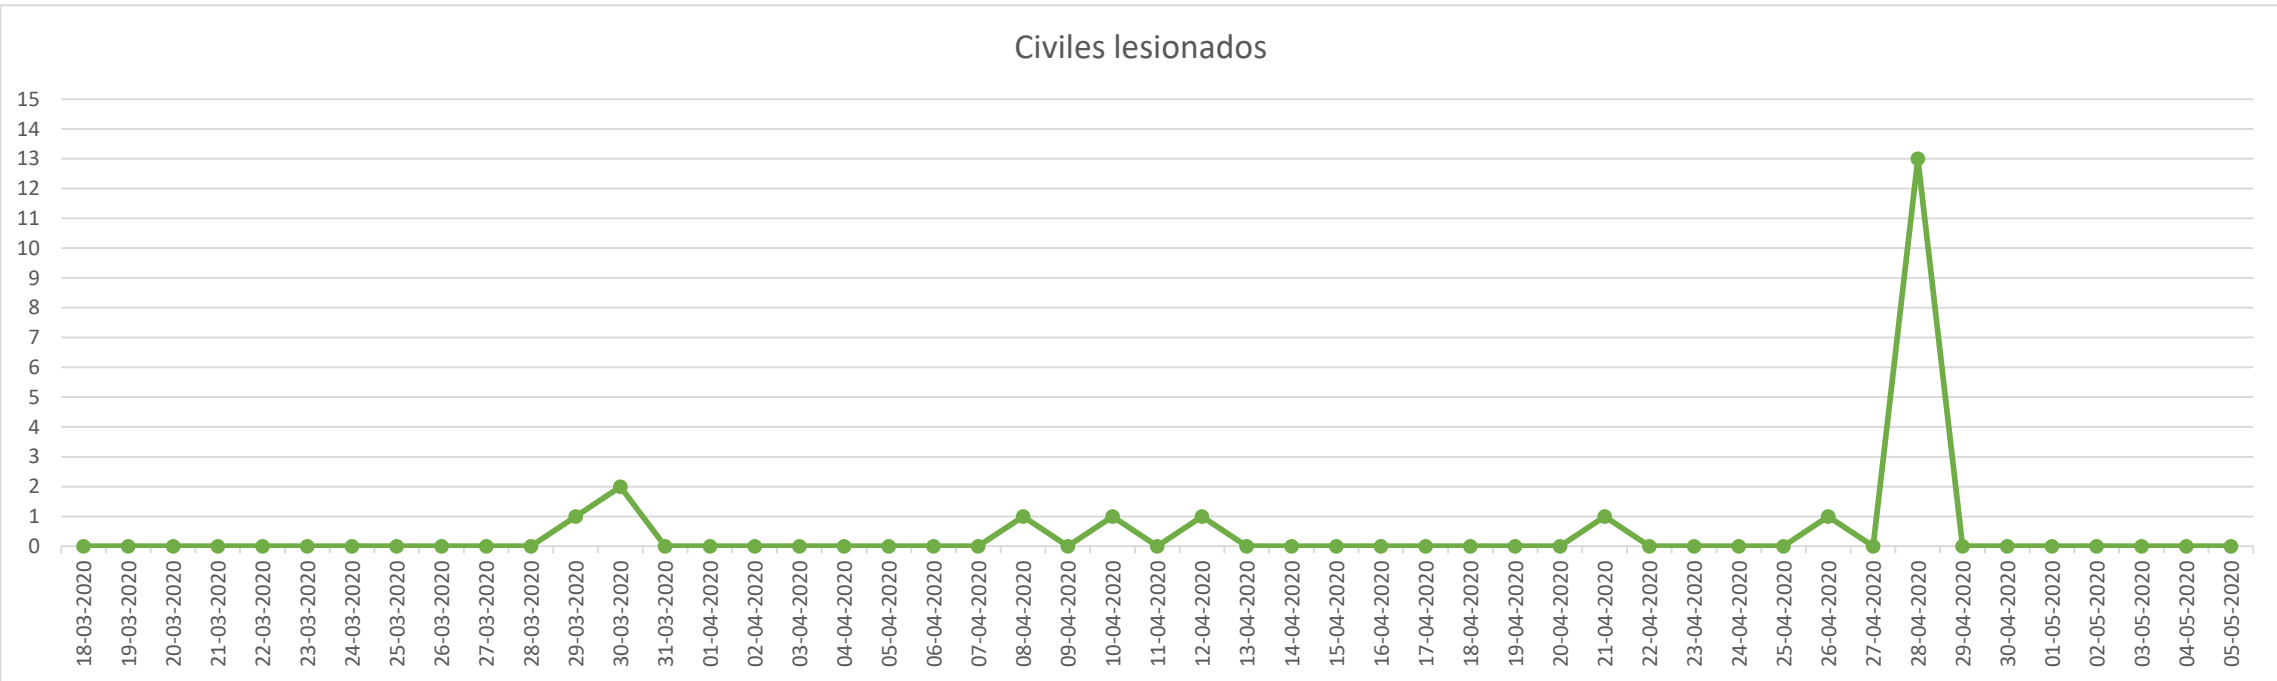

Civiles lesionados

Fuente: Carabineros de Chile/PDI