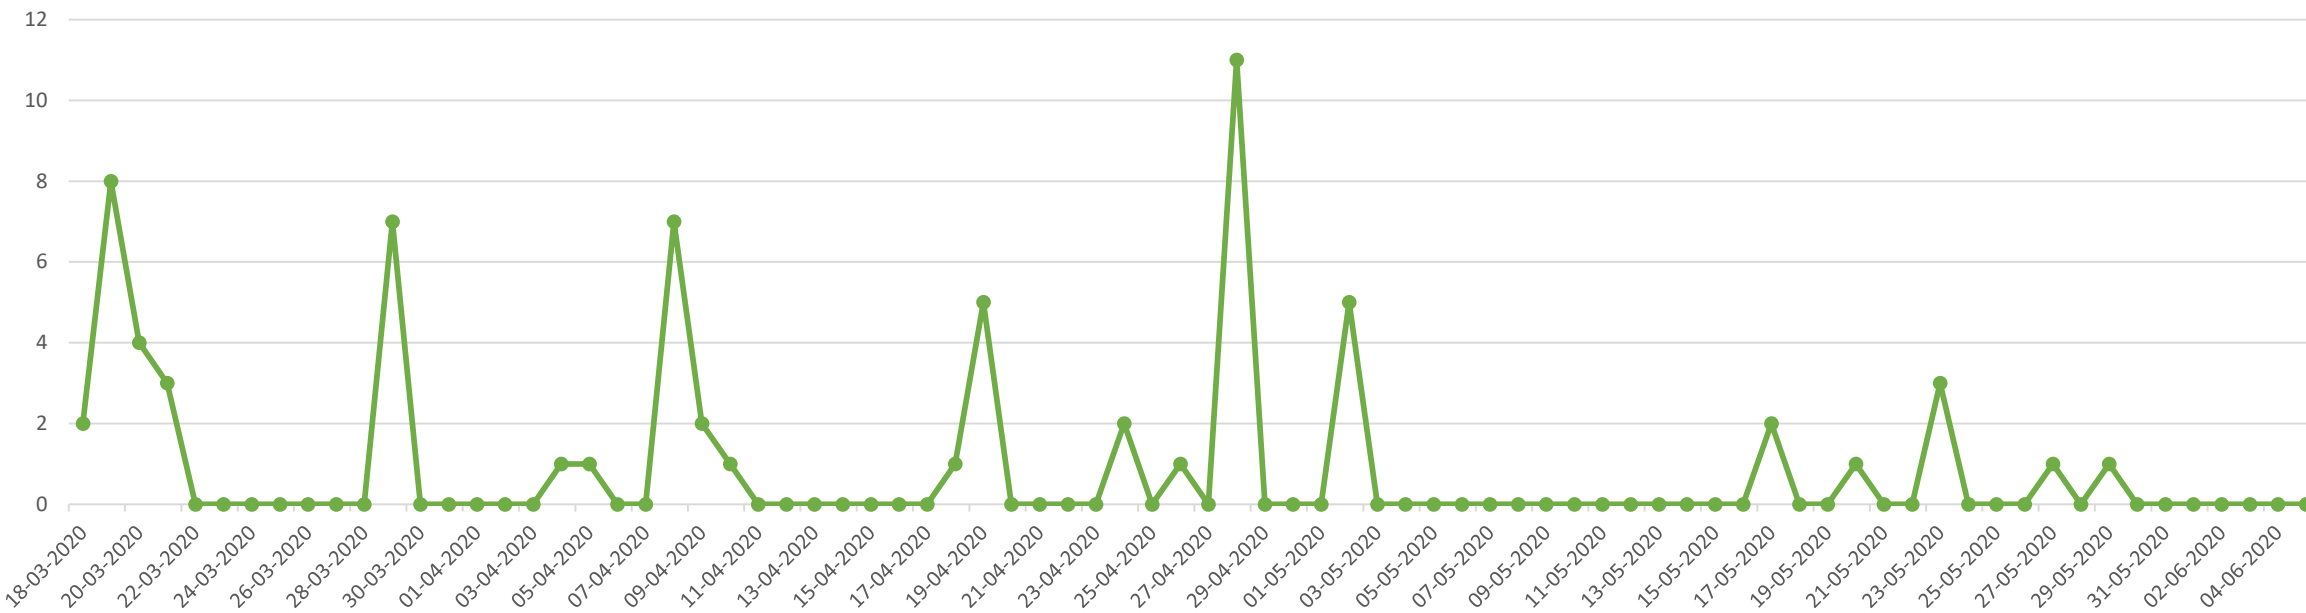

Funcionarios de Carabineros, PDI y FF.AA. lesionados

Fuente: Carabineros de Chile/PDI