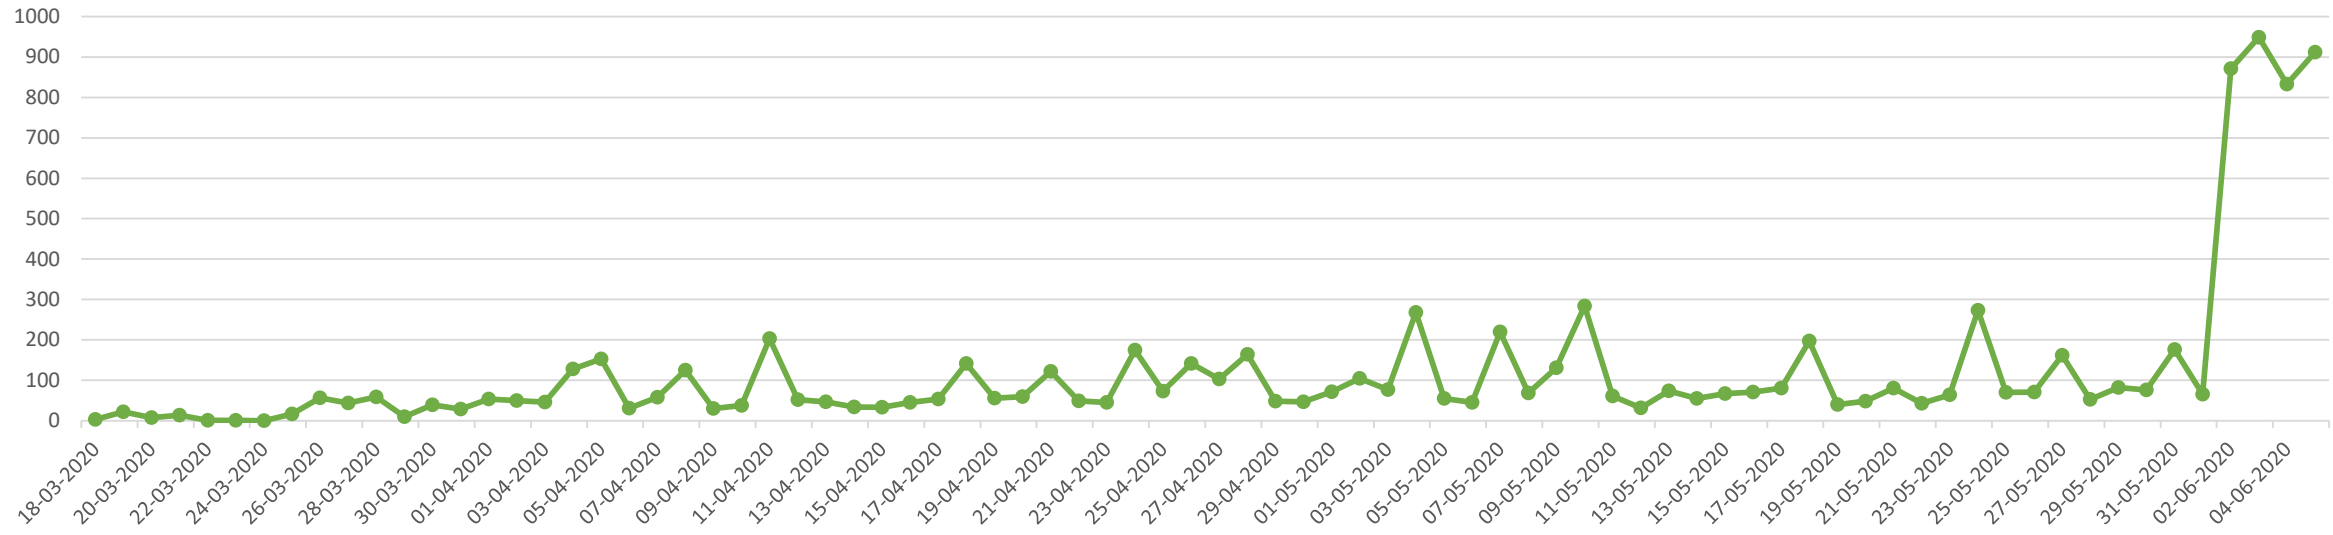

Personas detenidas

Fuente: Carabineros de Chile/PDI