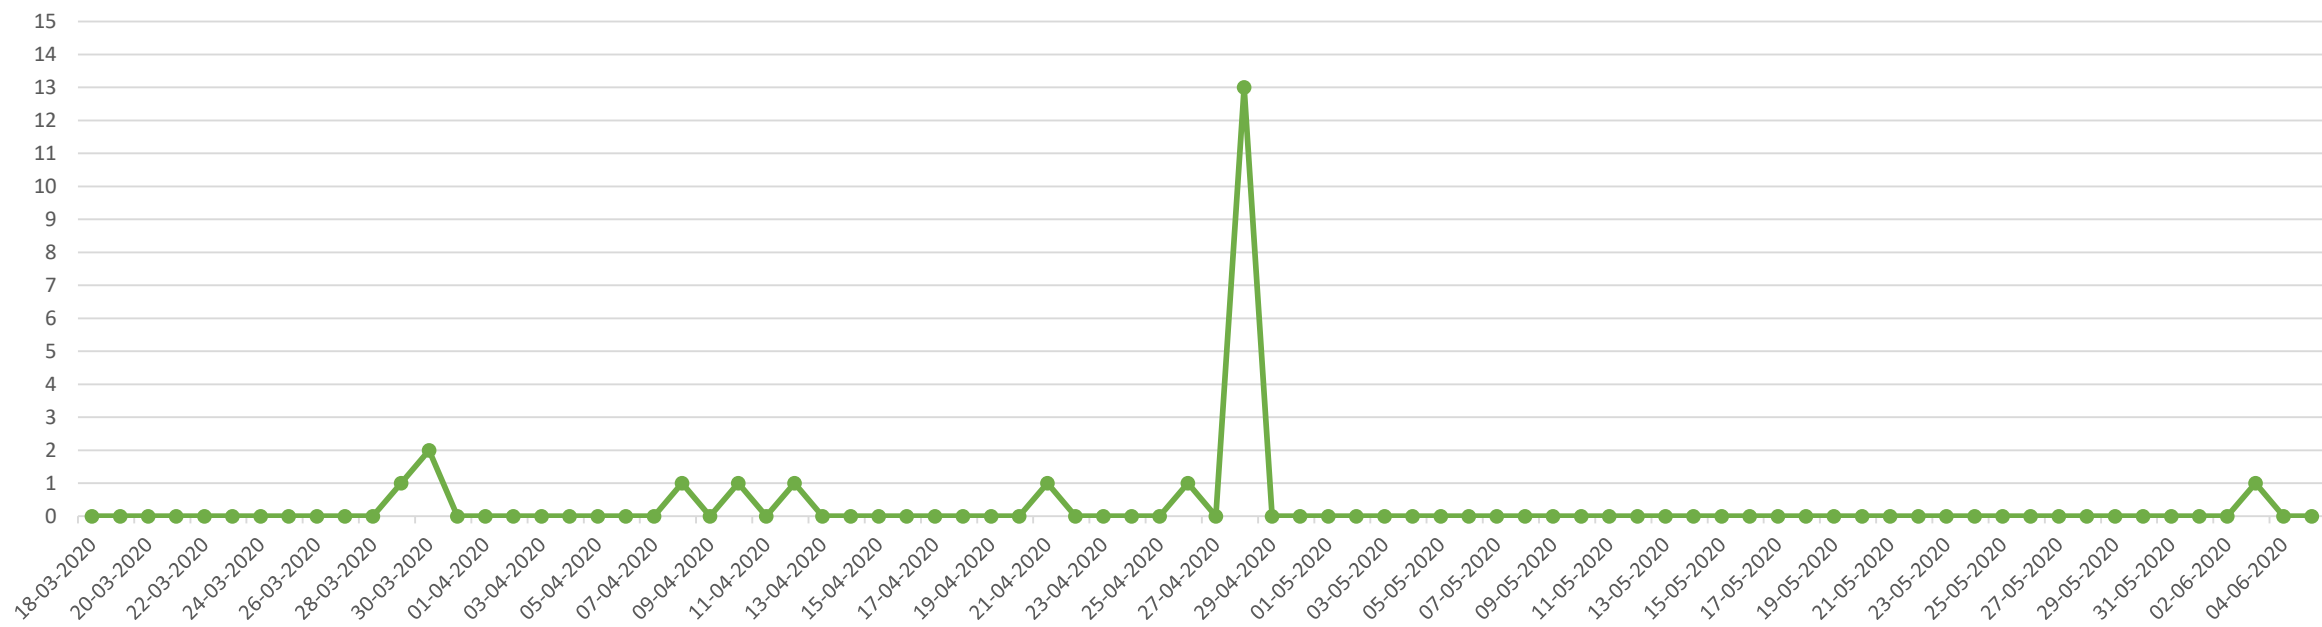

Civiles lesionados

Fuente: Carabineros de Chile/PDI