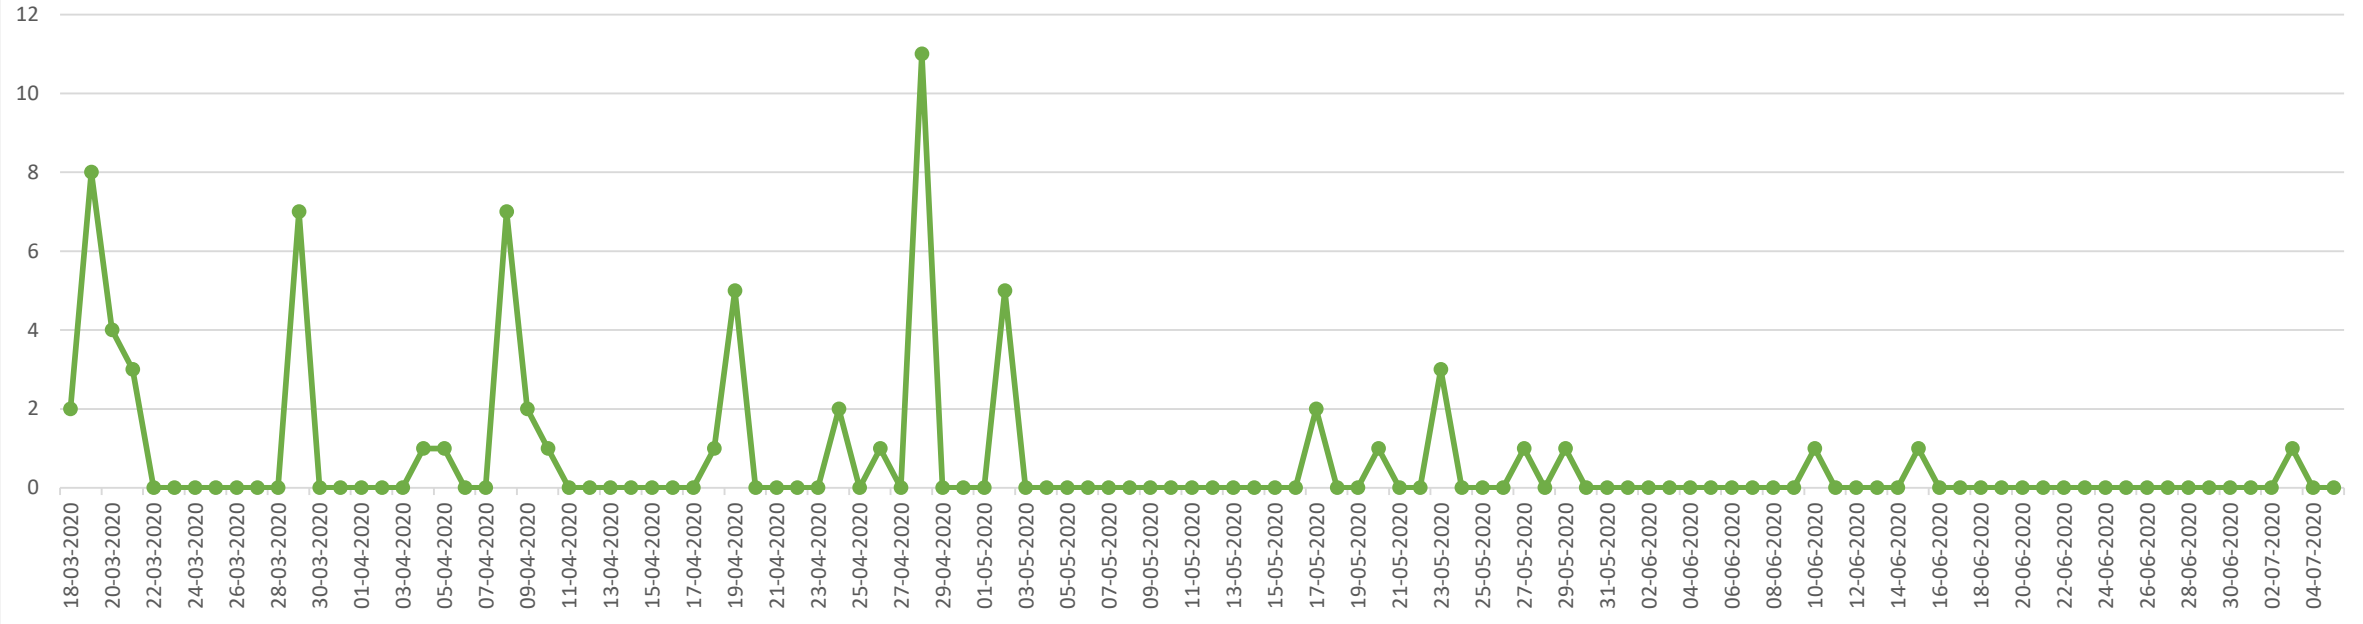

Funcionarios de Carabineros, PDI y FF.AA. lesionados

Fuente: Carabineros de Chile/PDI