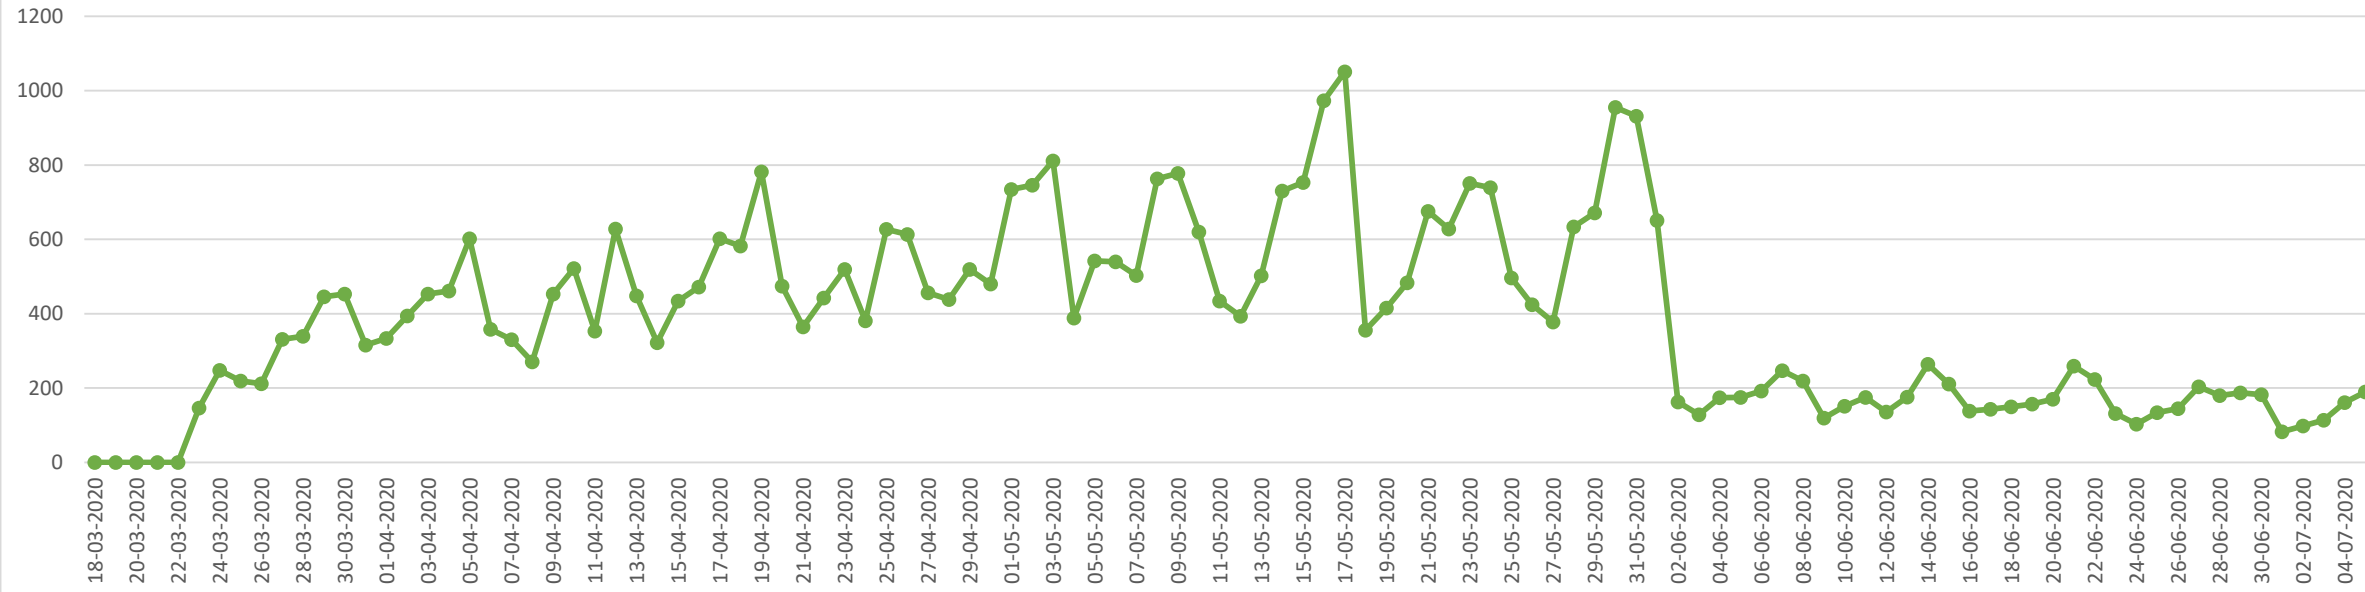

Quebrantamiento toque de queda

Fuente: Carabineros de Chile/PDI