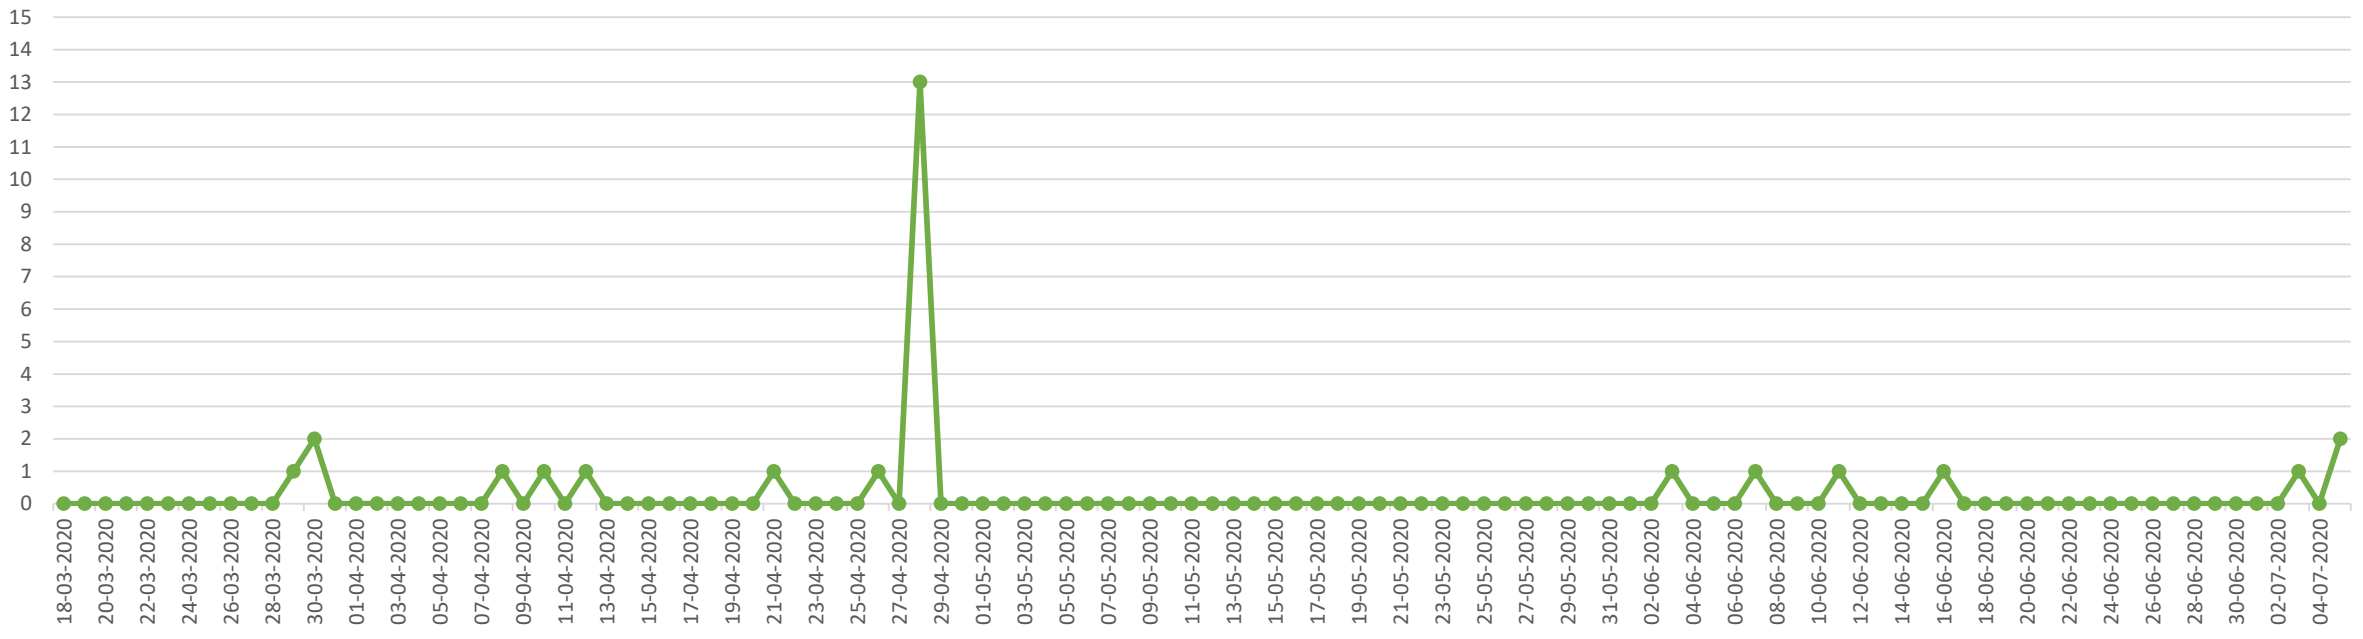

Civiles lesionados

Fuente: Carabineros de Chile/PDI