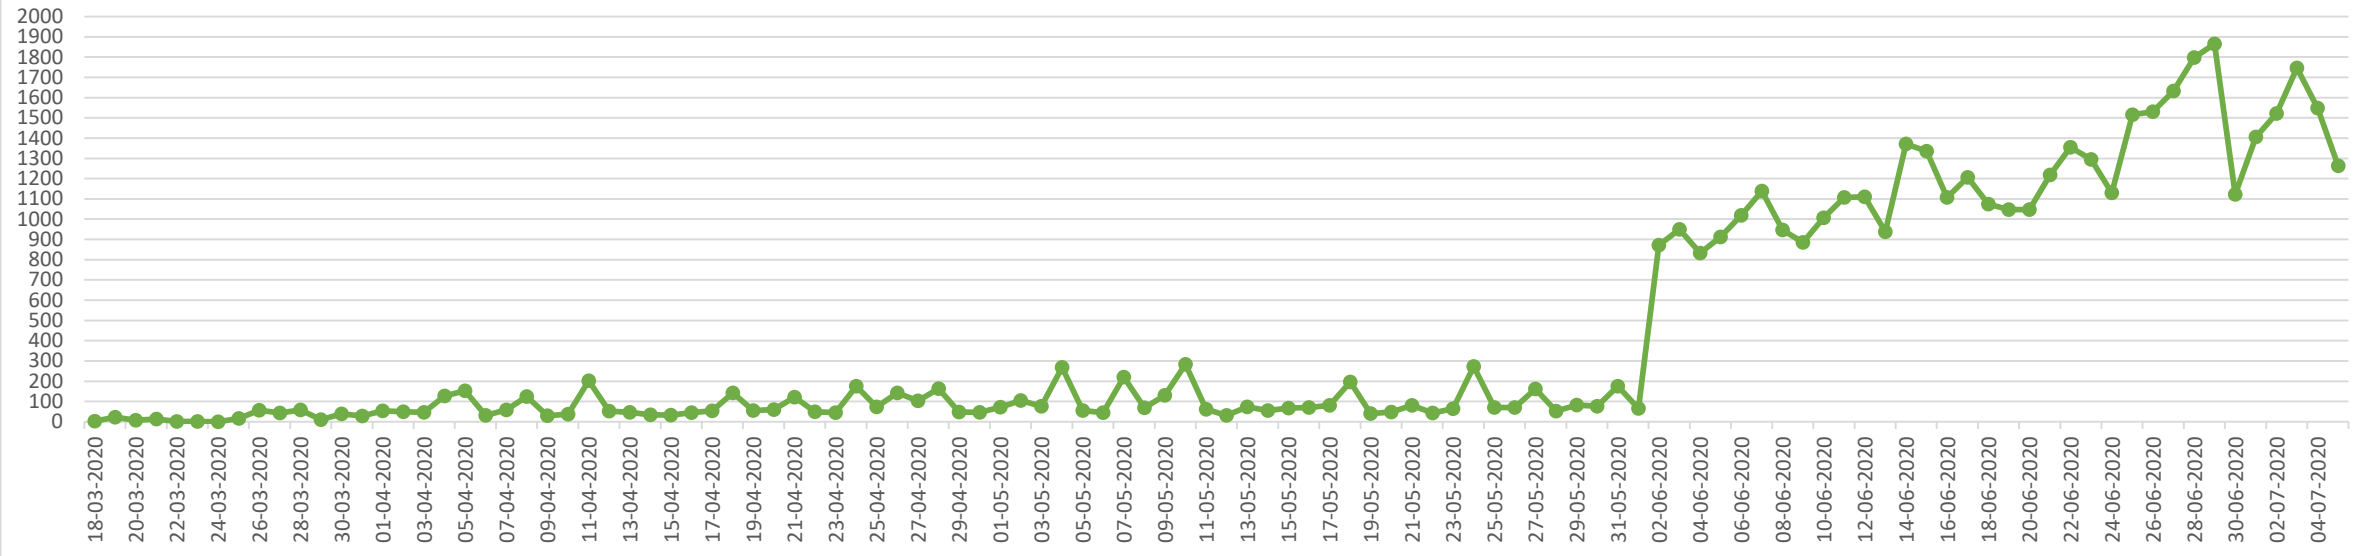

Personas detenidas

Fuente: Carabineros de Chile/PDI