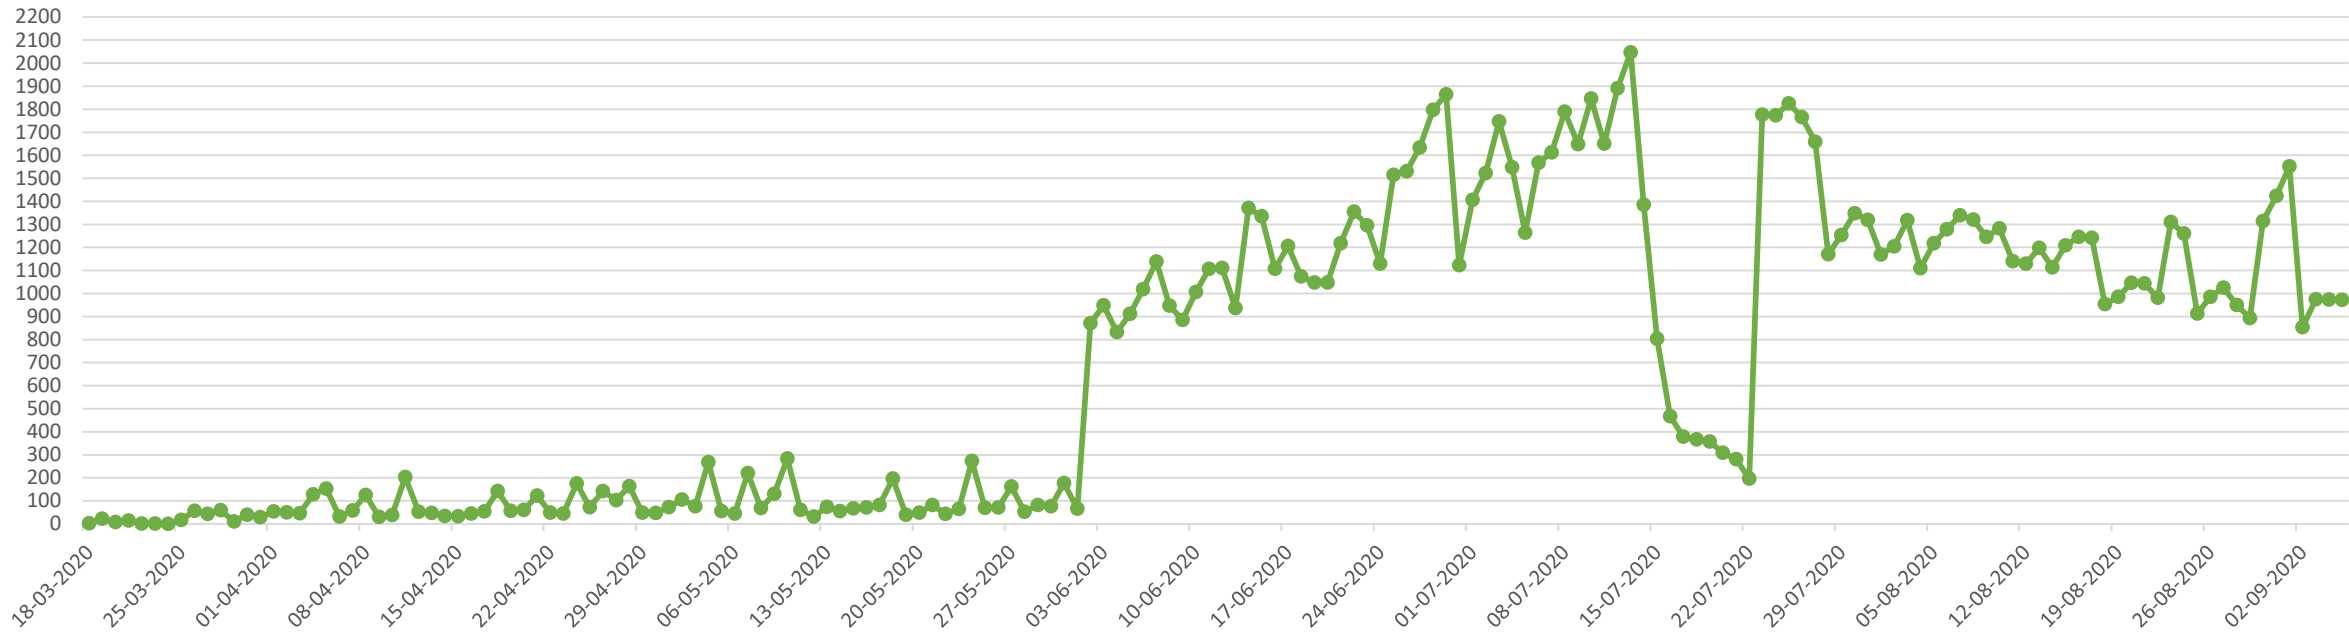

Personas detenidas

Fuente: Carabineros de Chile/PDI