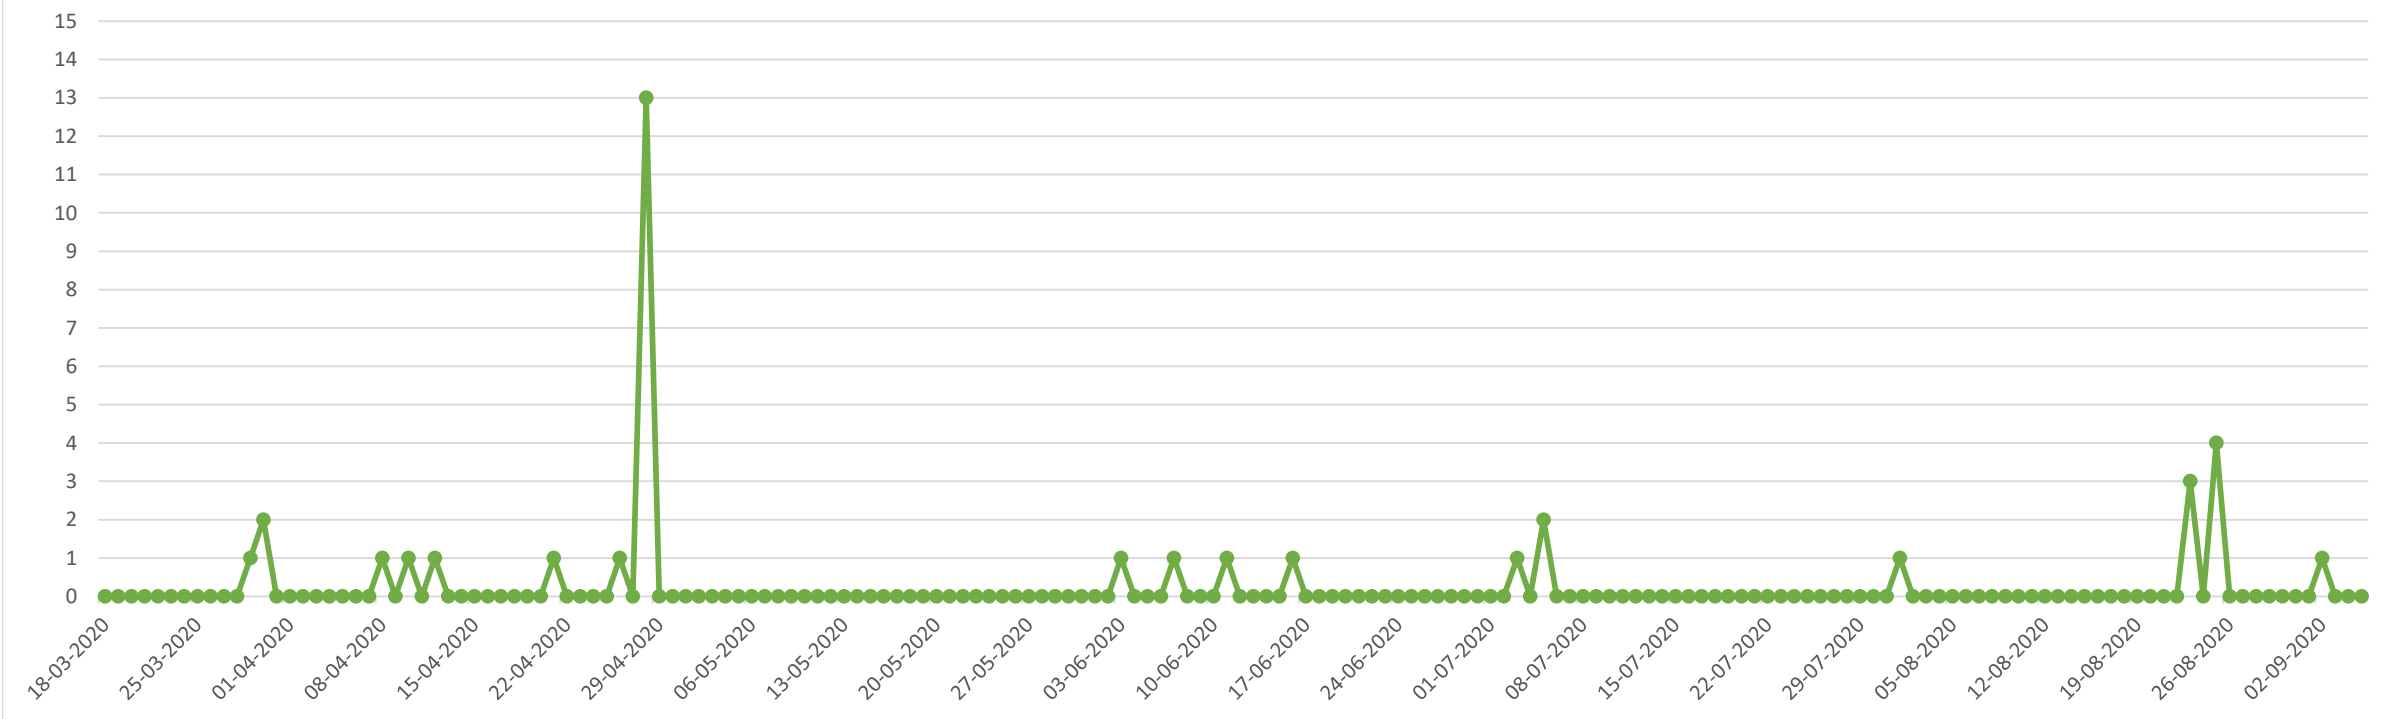

Civiles lesionados

Fuente: Carabineros de Chile/PDI