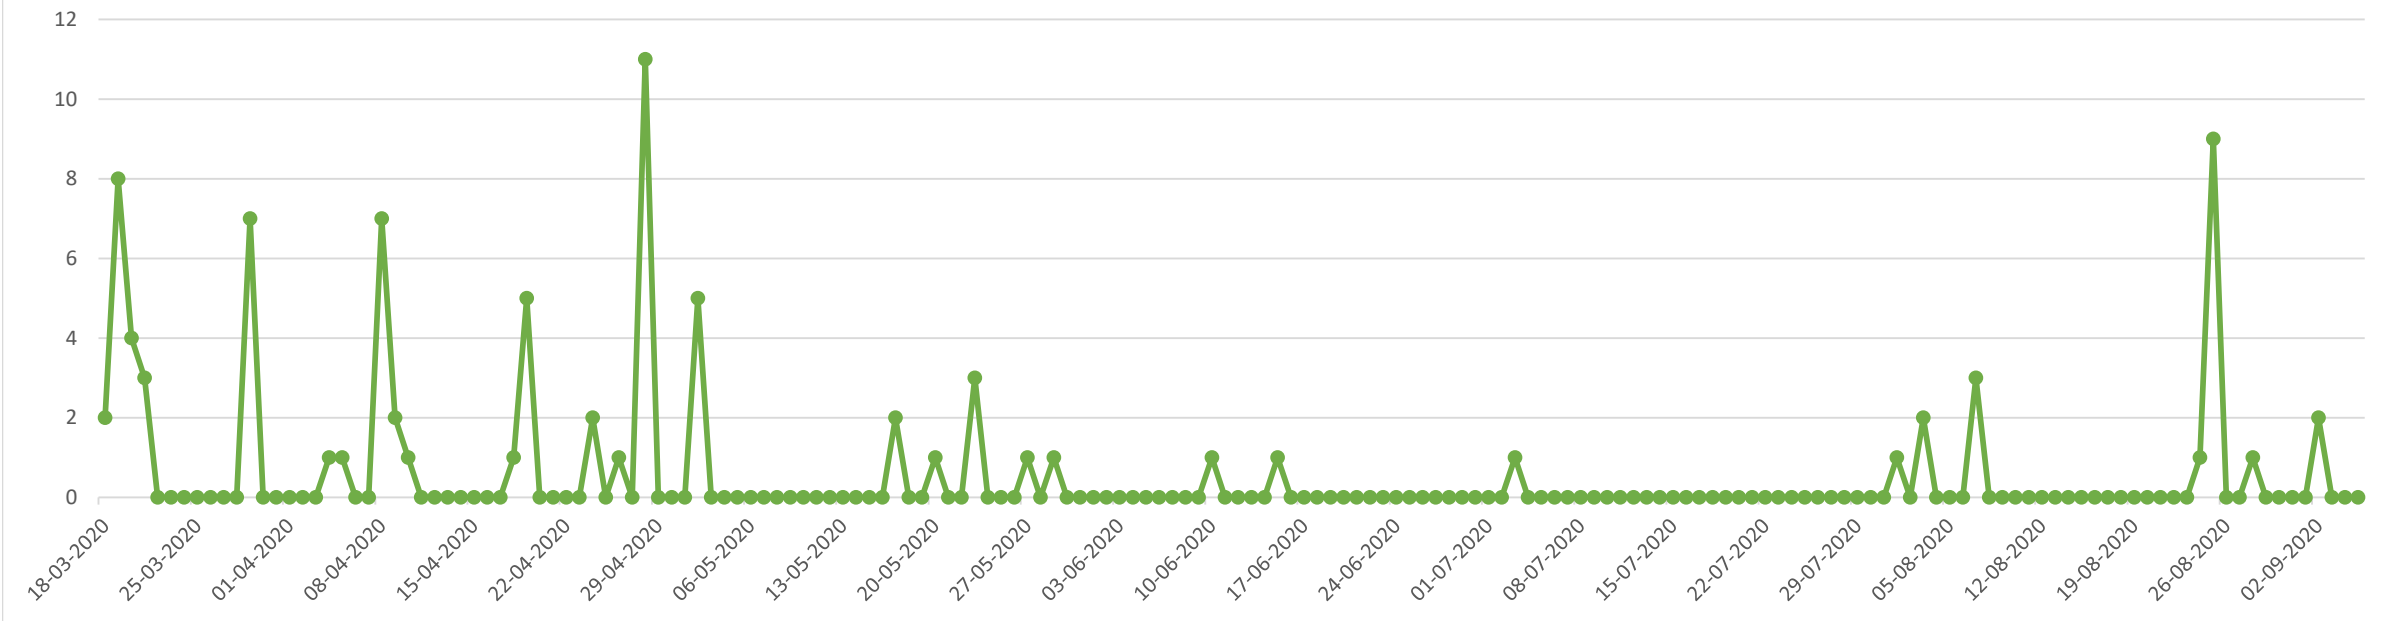

Funcionarios de Carabineros, PDI y FF.AA. lesionados

Fuente: Carabineros de Chile/PDI