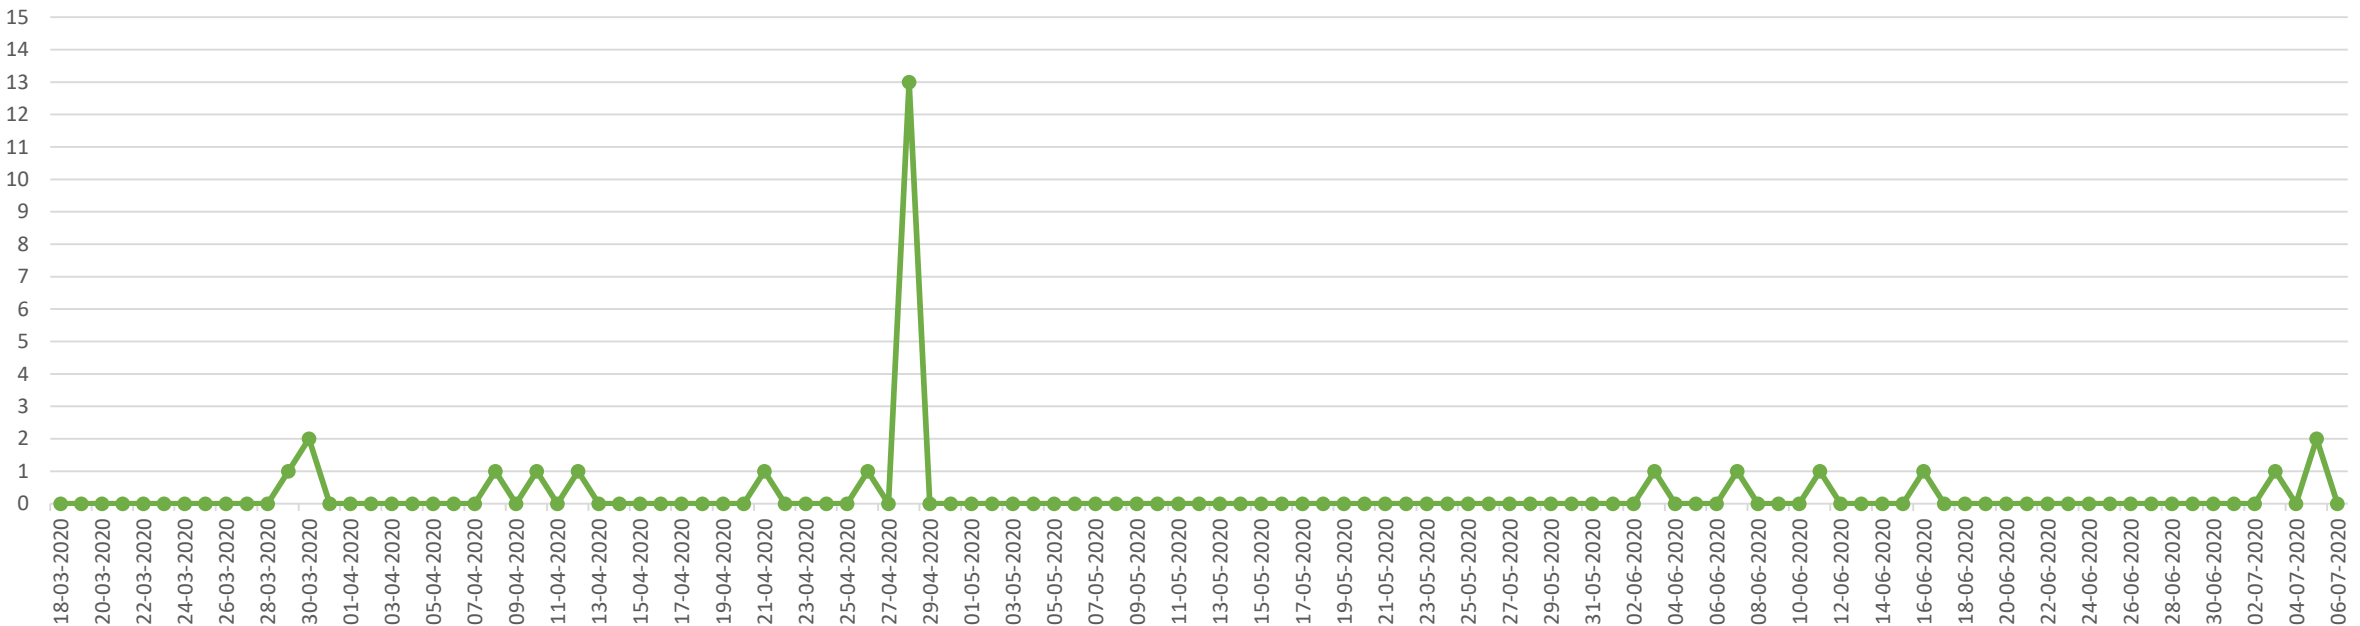

Civiles lesionados

Fuente: Carabineros de Chile/PDI