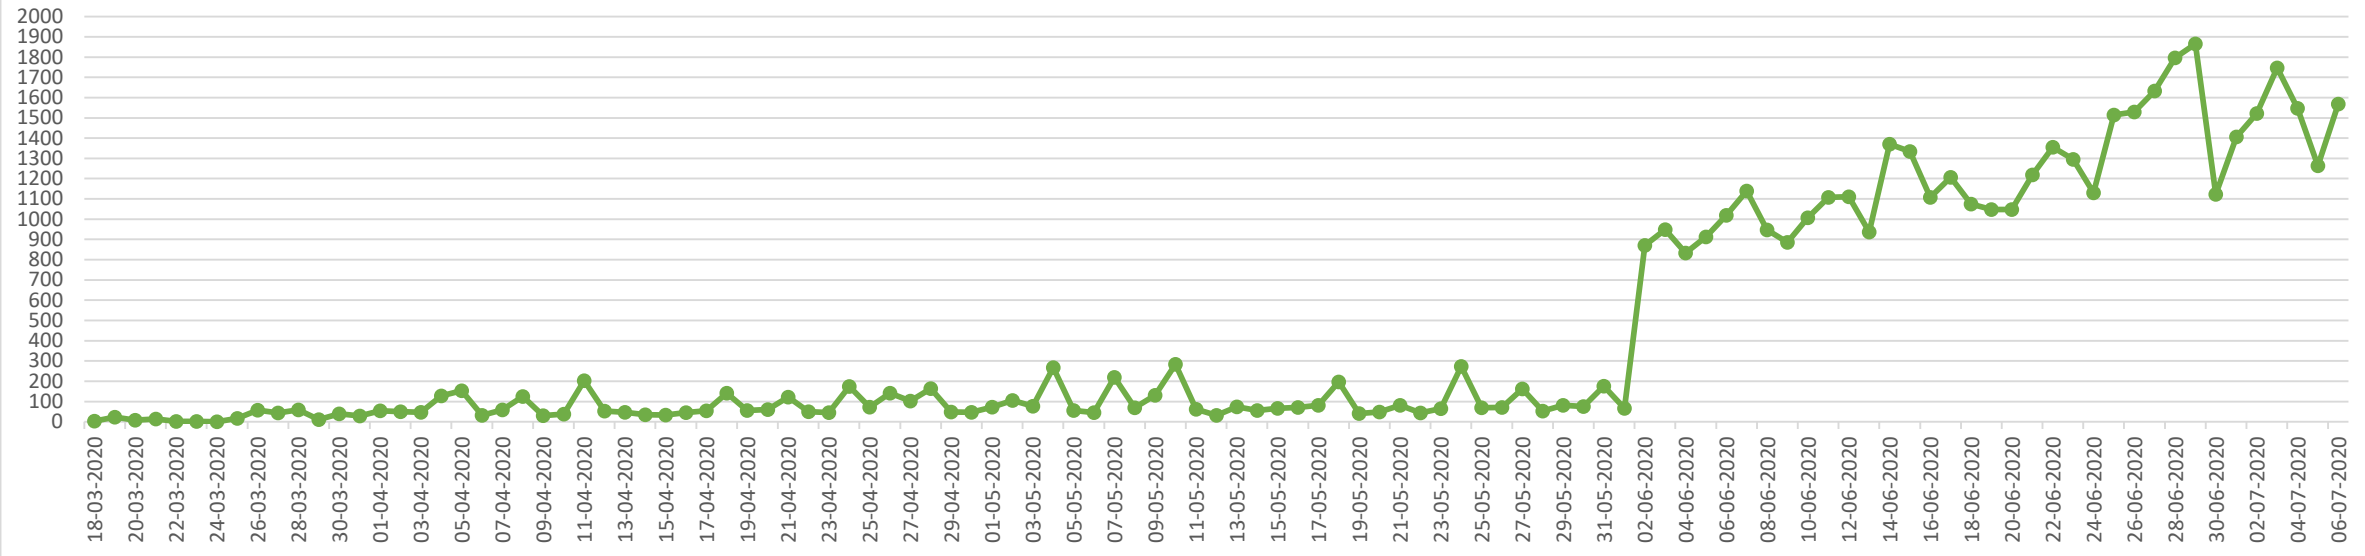

Personas detenidas

Fuente: Carabineros de Chile/PDI