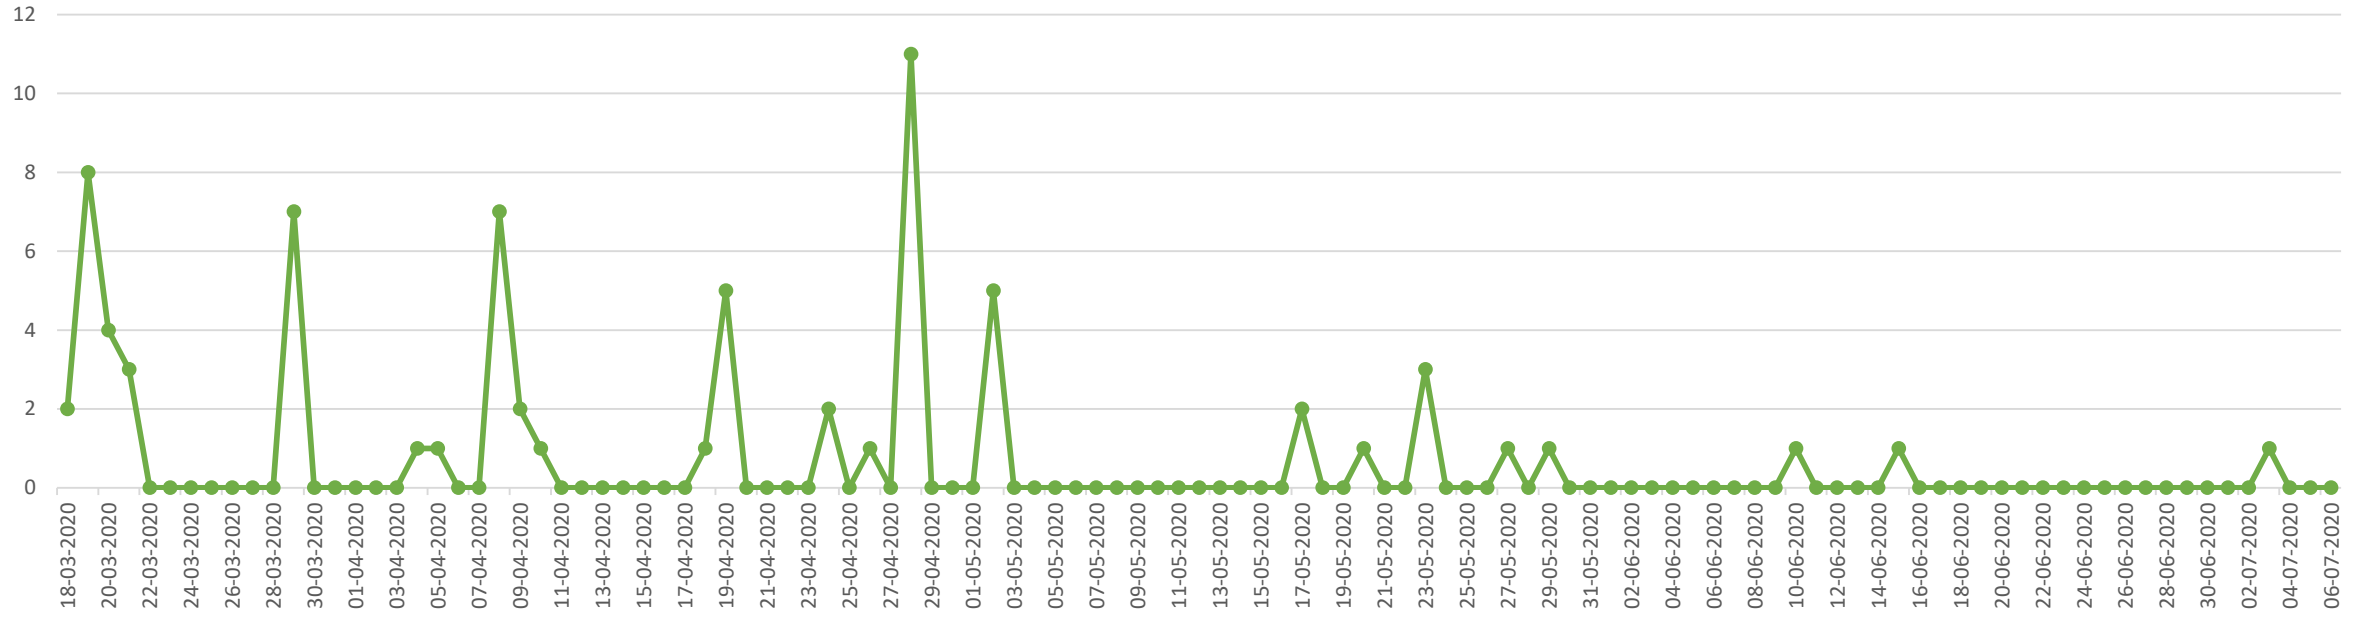

Funcionarios de Carabineros, PDI y FF.AA. lesionados

Fuente: Carabineros de Chile/PDI