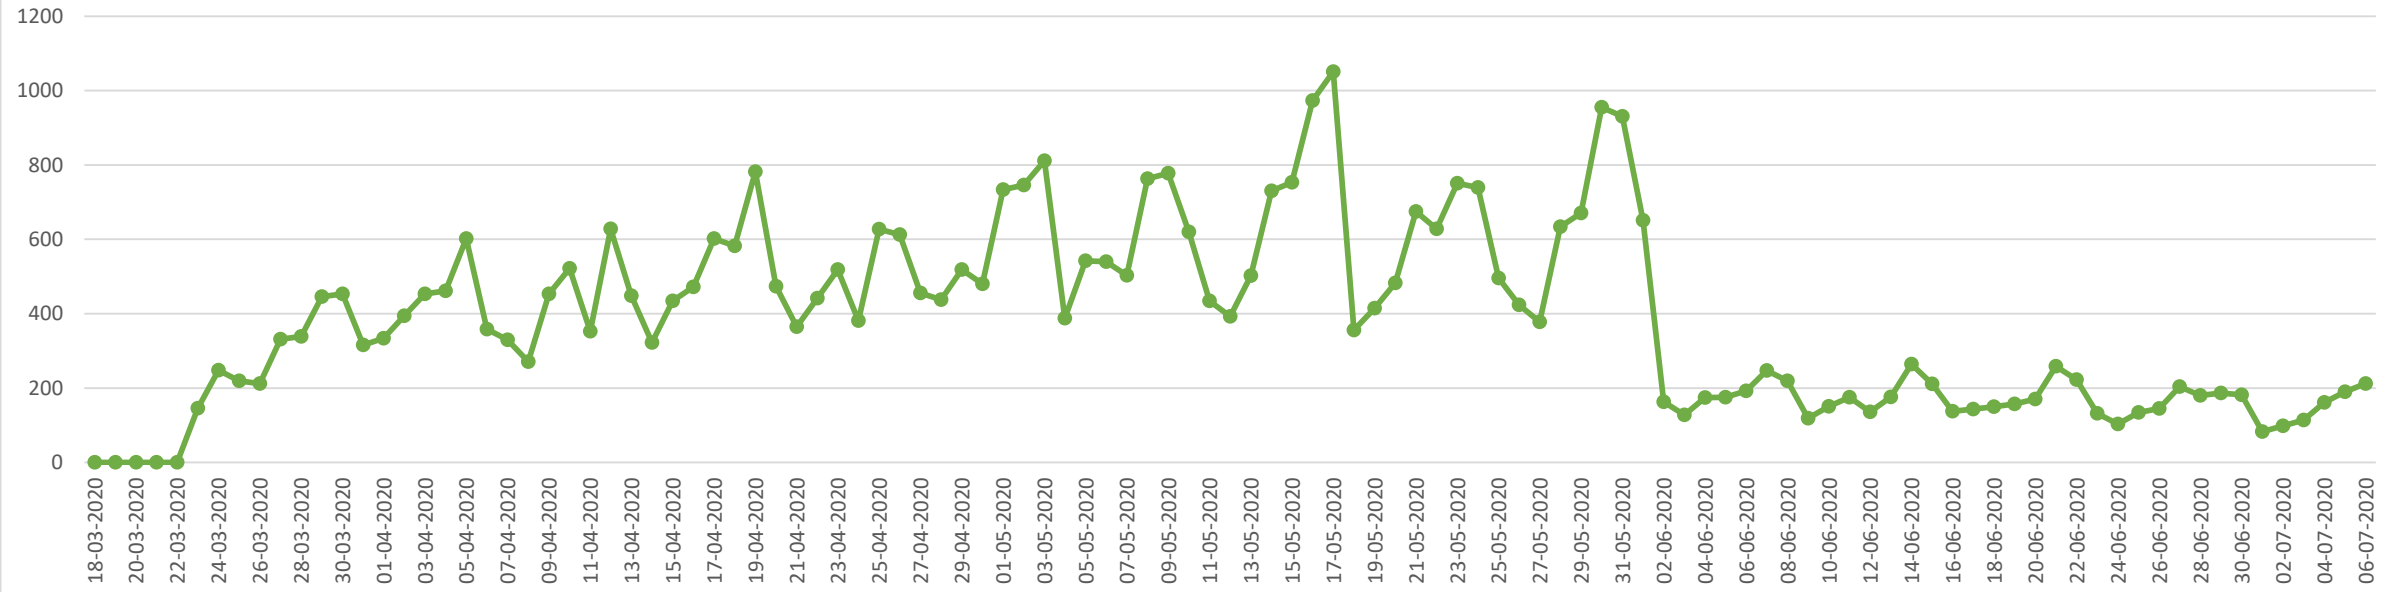

Quebrantamiento toque de queda

Fuente: Carabineros de Chile/PDI