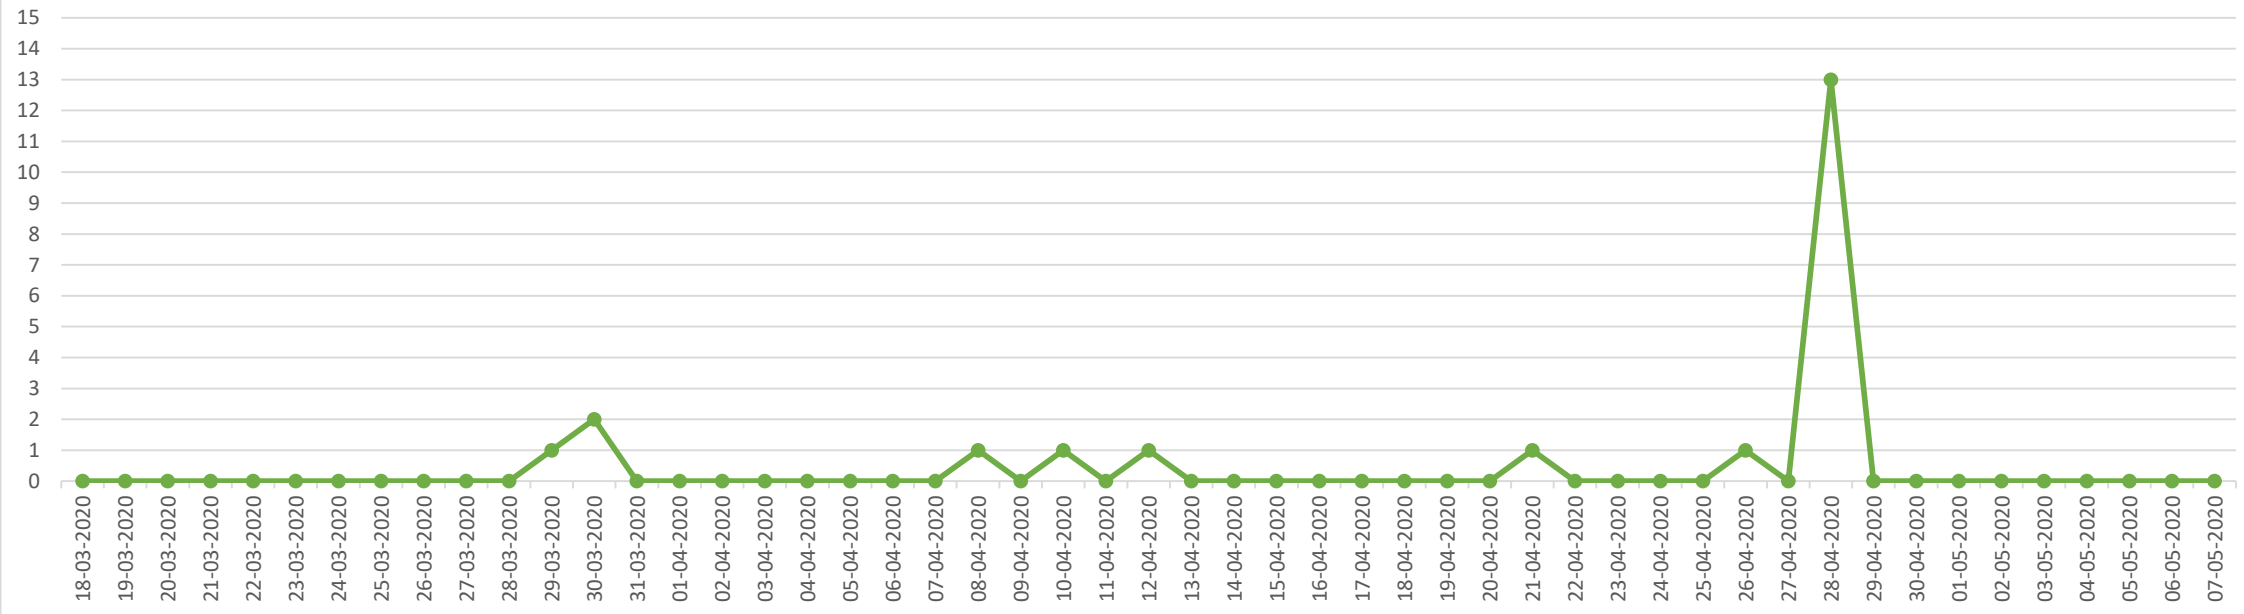

Civiles lesionados

Fuente: Carabineros de Chile/PDI