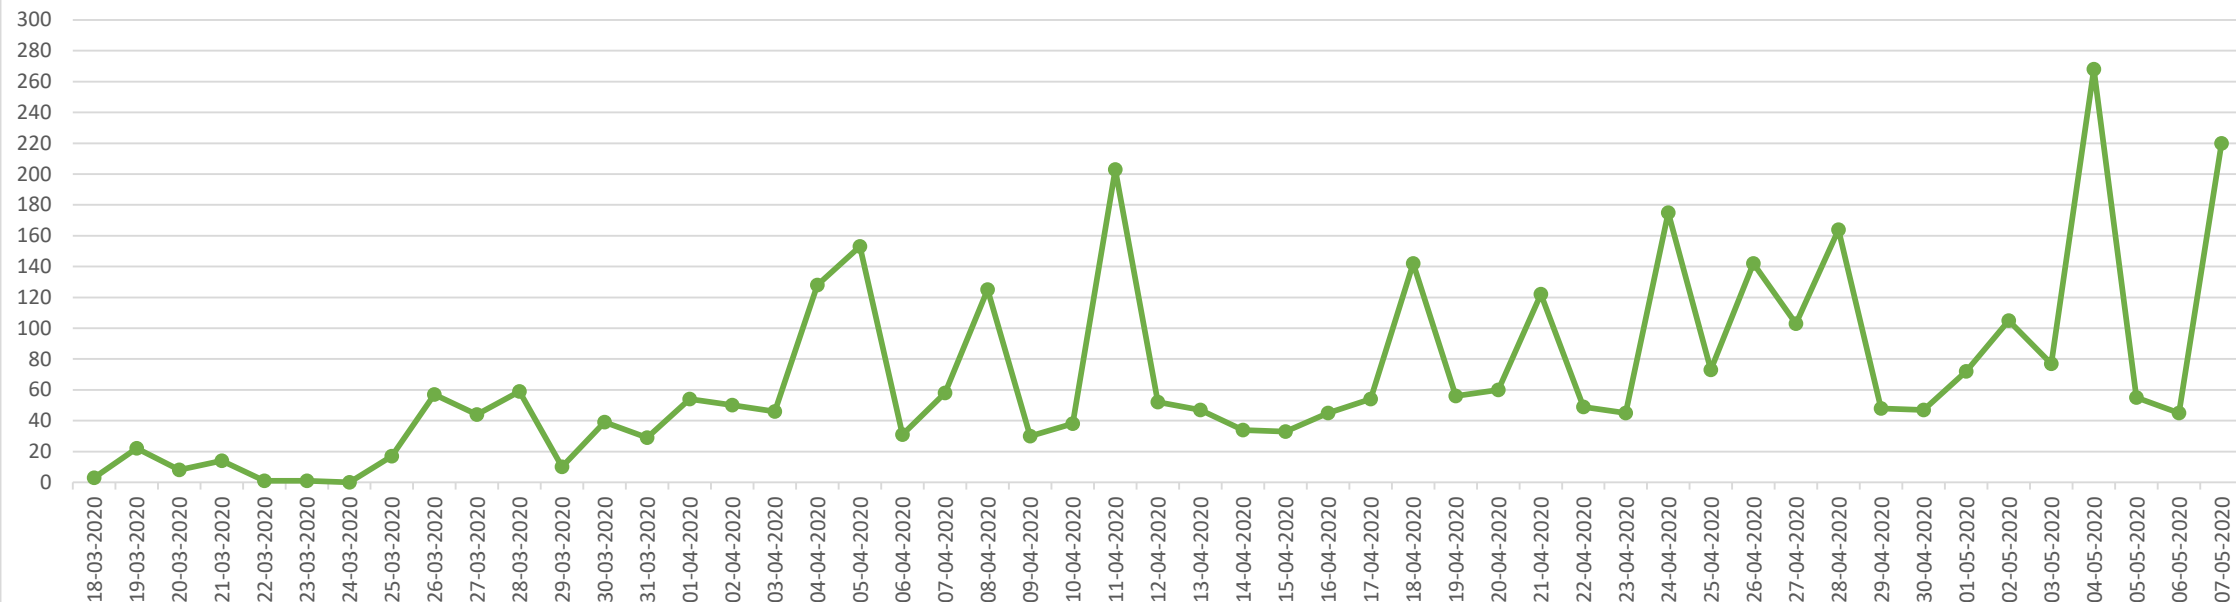

Personas detenidas

Fuente: Carabineros de Chile/PDI