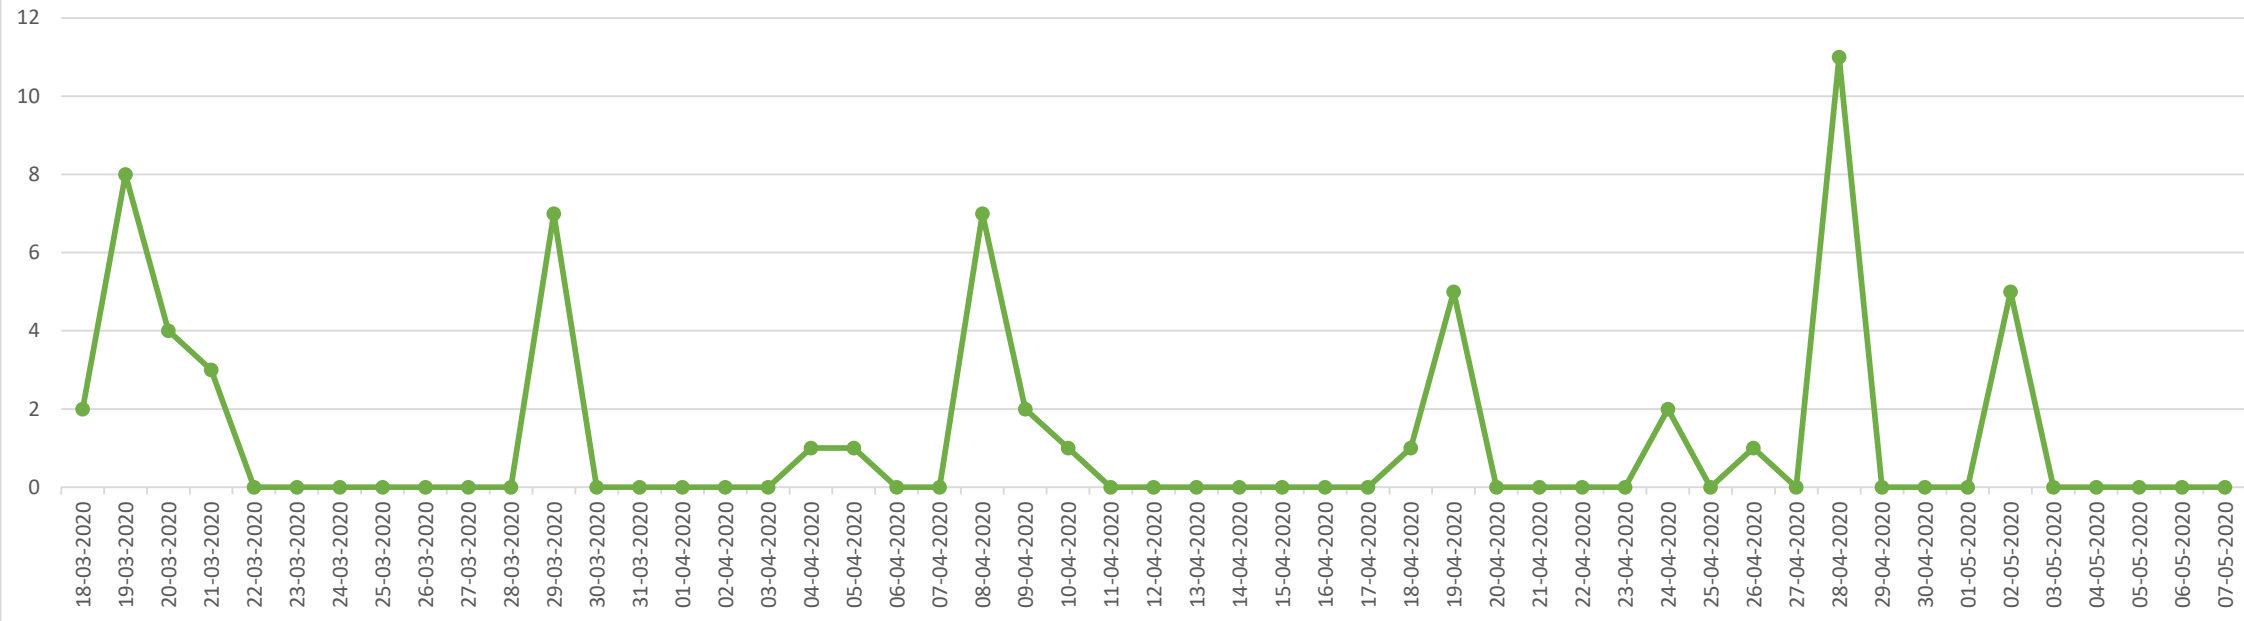

Funcionarios de Carabineros, PDI y FF.AA. lesionados

Fuente: Carabineros de Chile/PDI