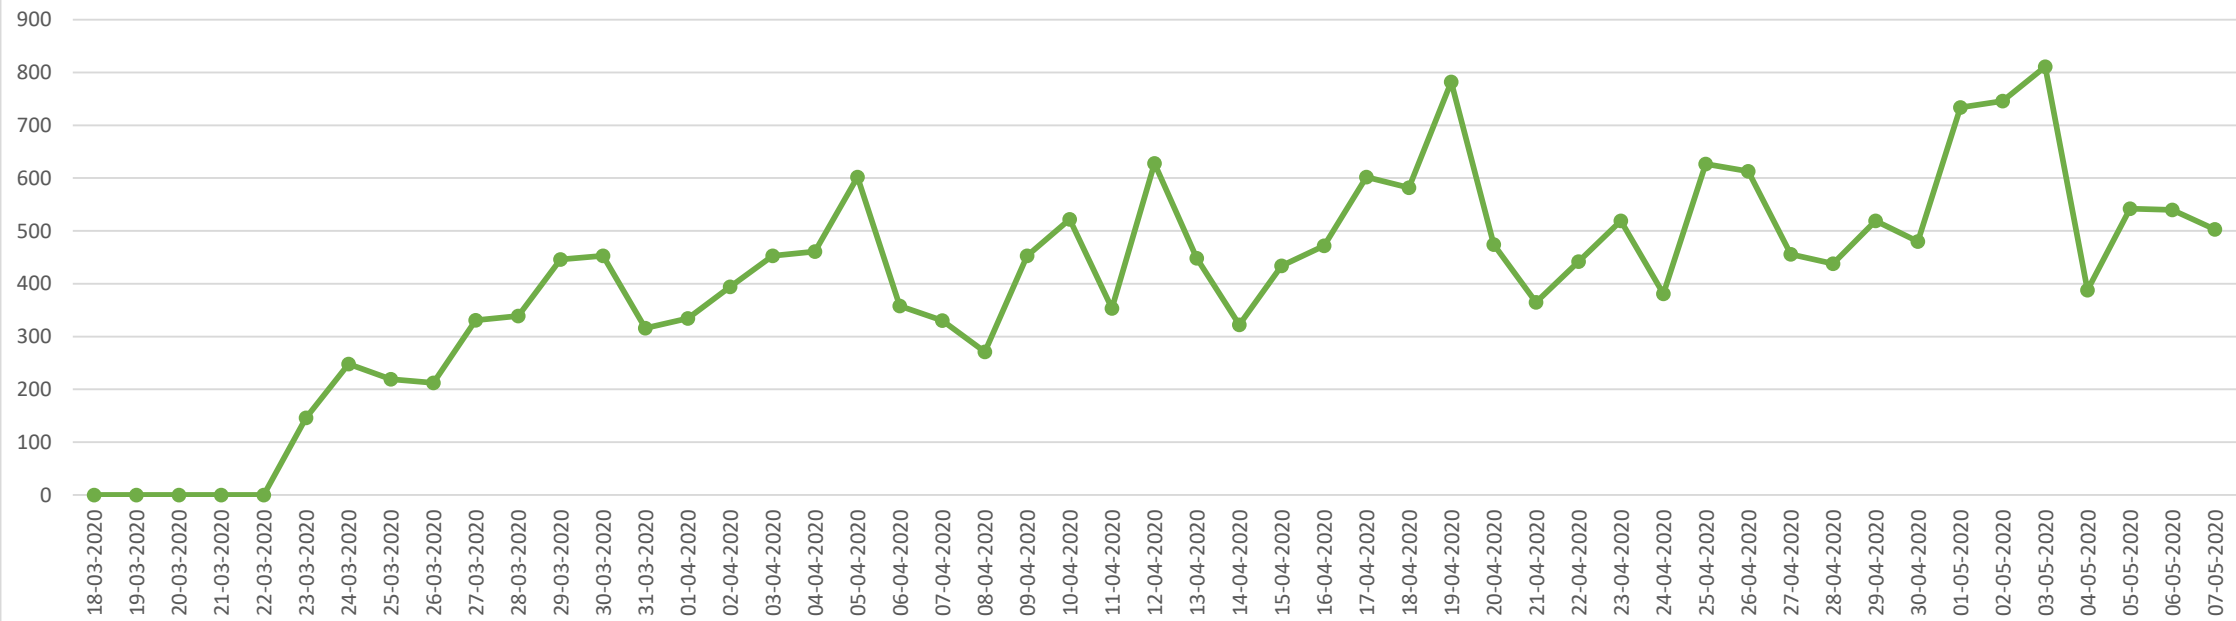

Quebrantamiento toque de queda

Fuente: Carabineros de Chile/PDI