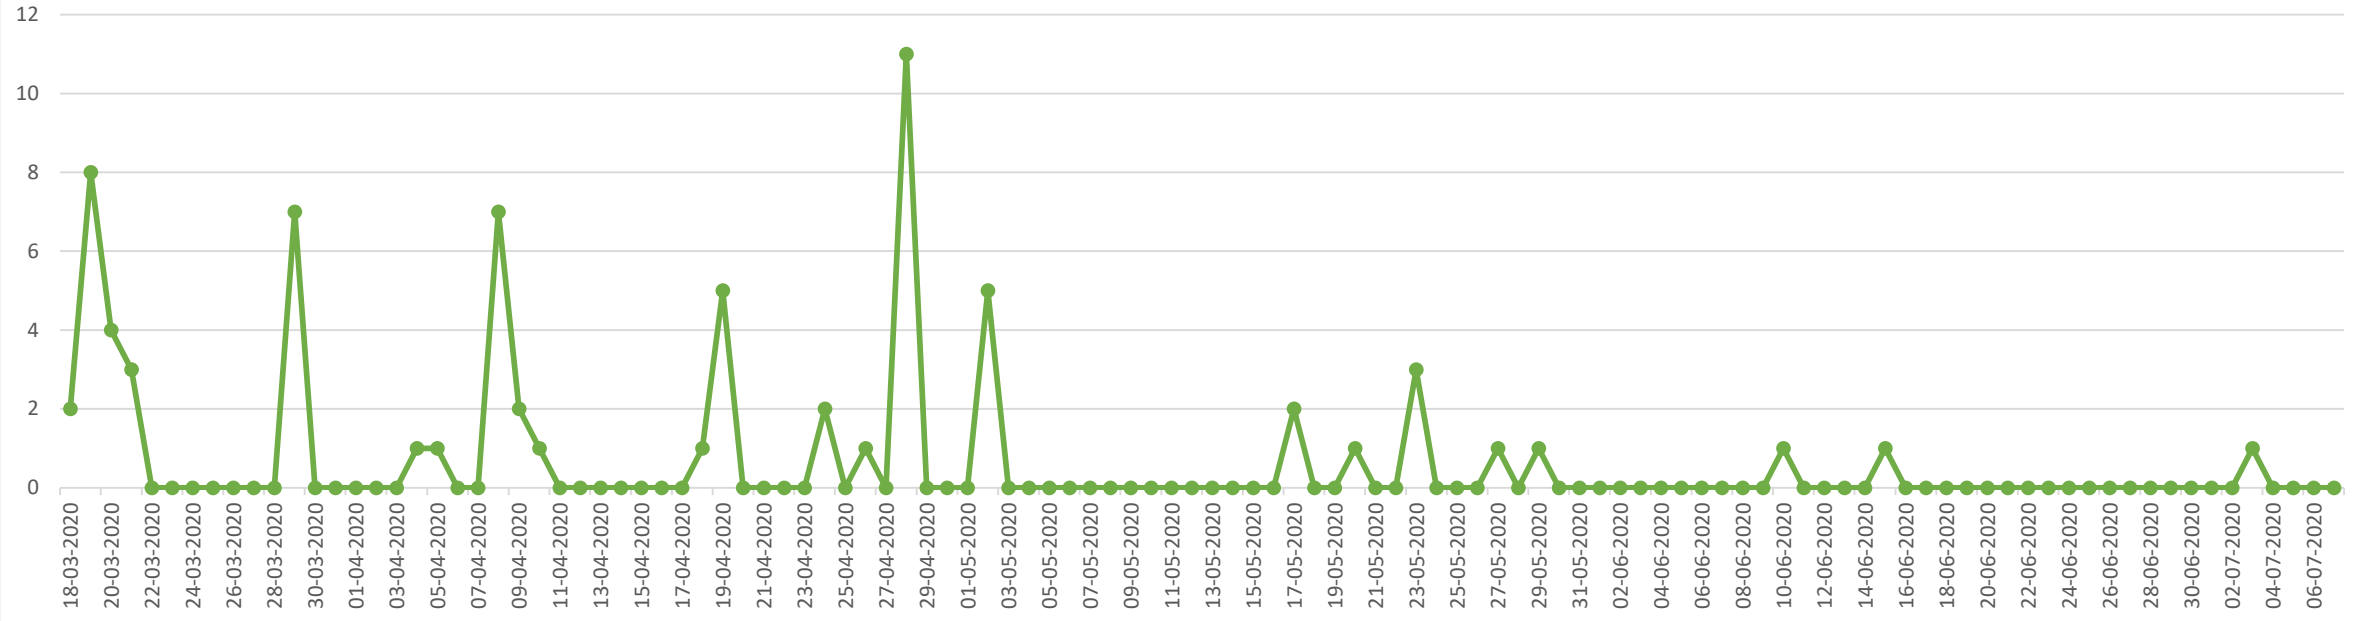

Funcionarios de Carabineros, PDI y FF.AA. lesionados

Fuente: Carabineros de Chile/PDI