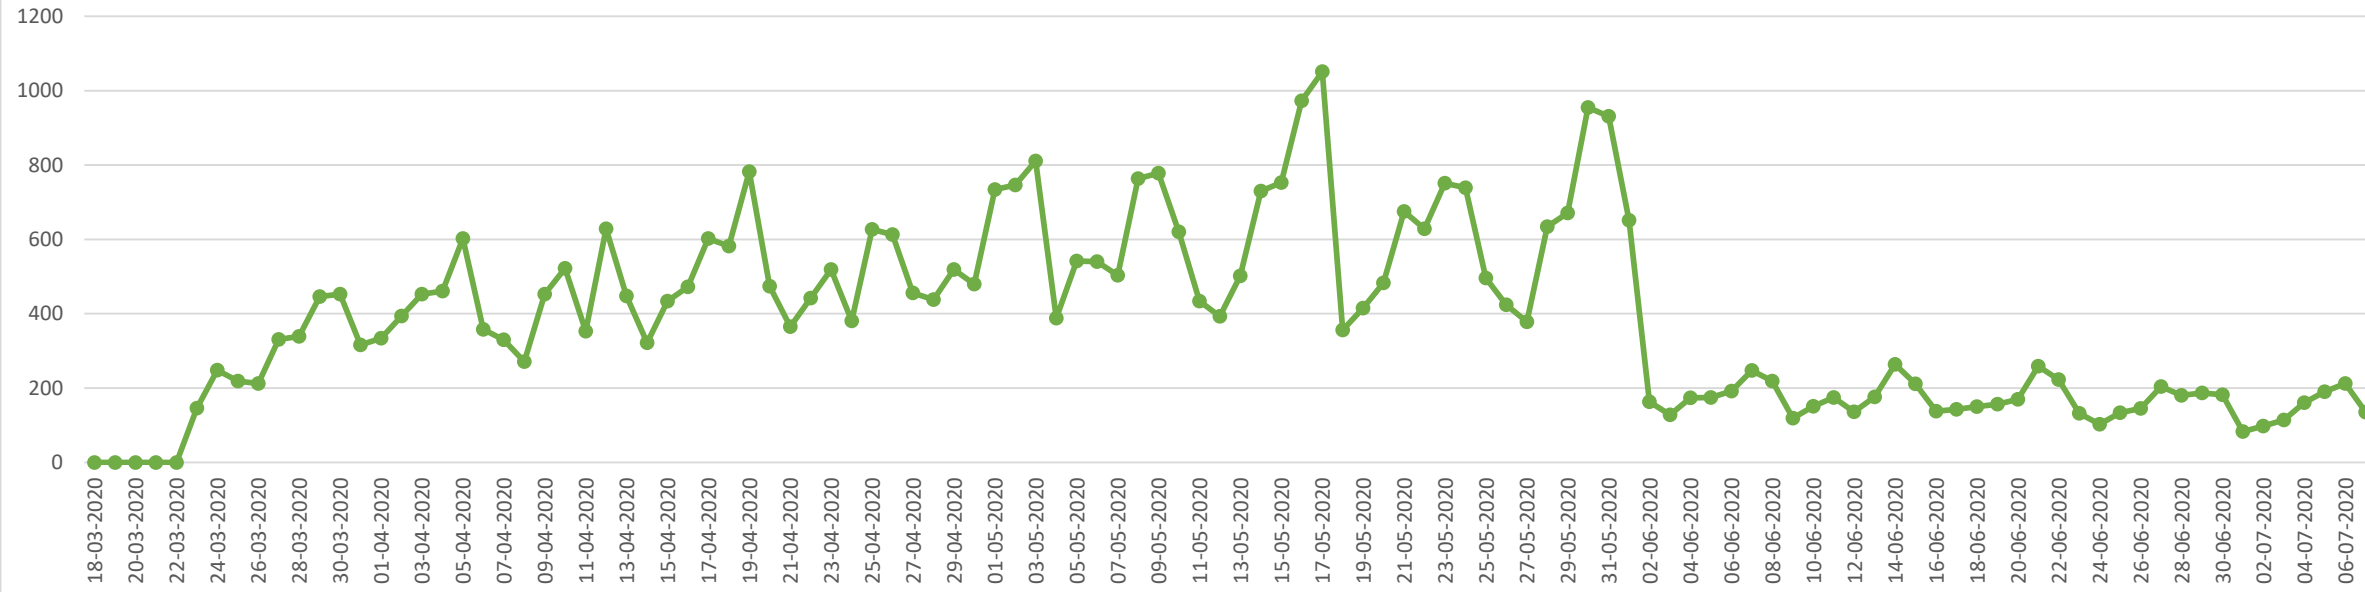

Quebrantamiento toque de queda

Fuente: Carabineros de Chile/PDI