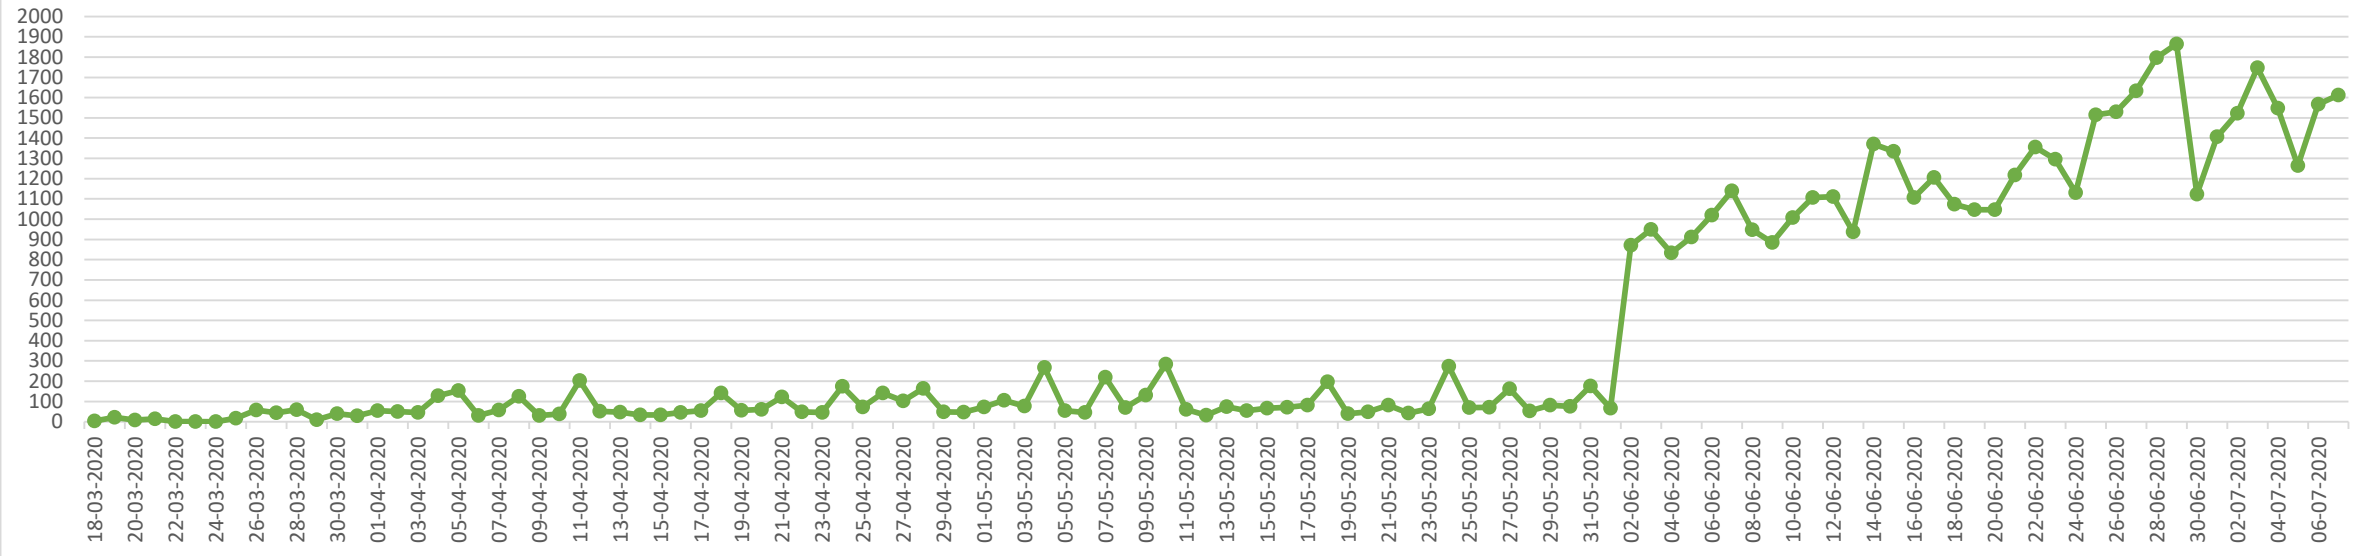

Personas detenidas

Fuente: Carabineros de Chile/PDI