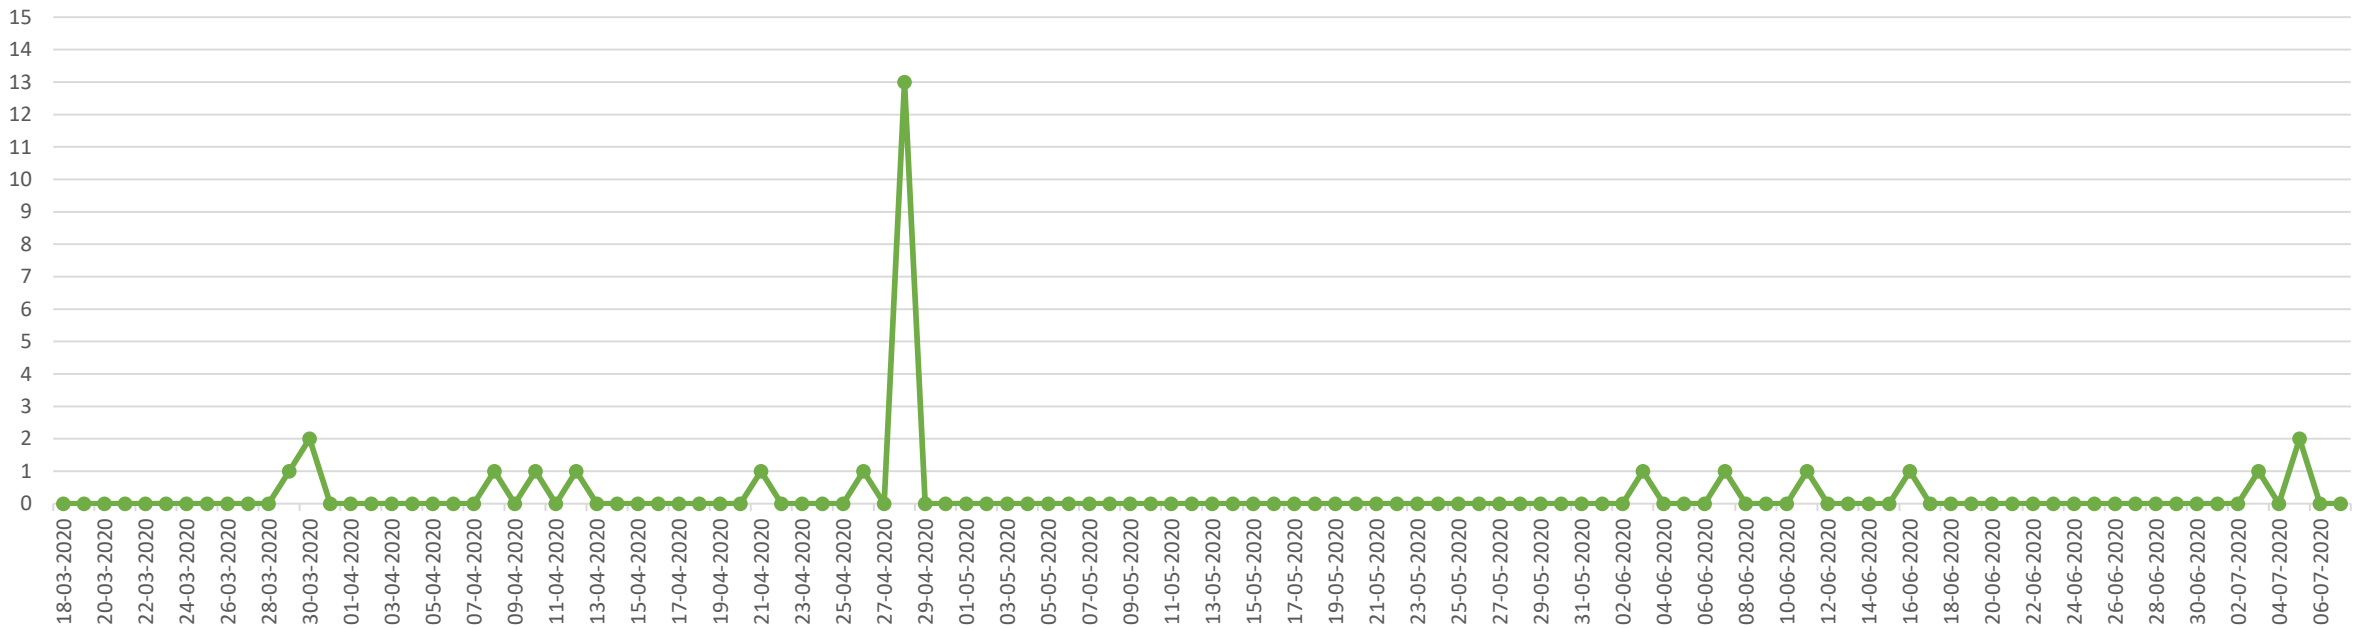

Civiles lesionados

Fuente: Carabineros de Chile/PDI