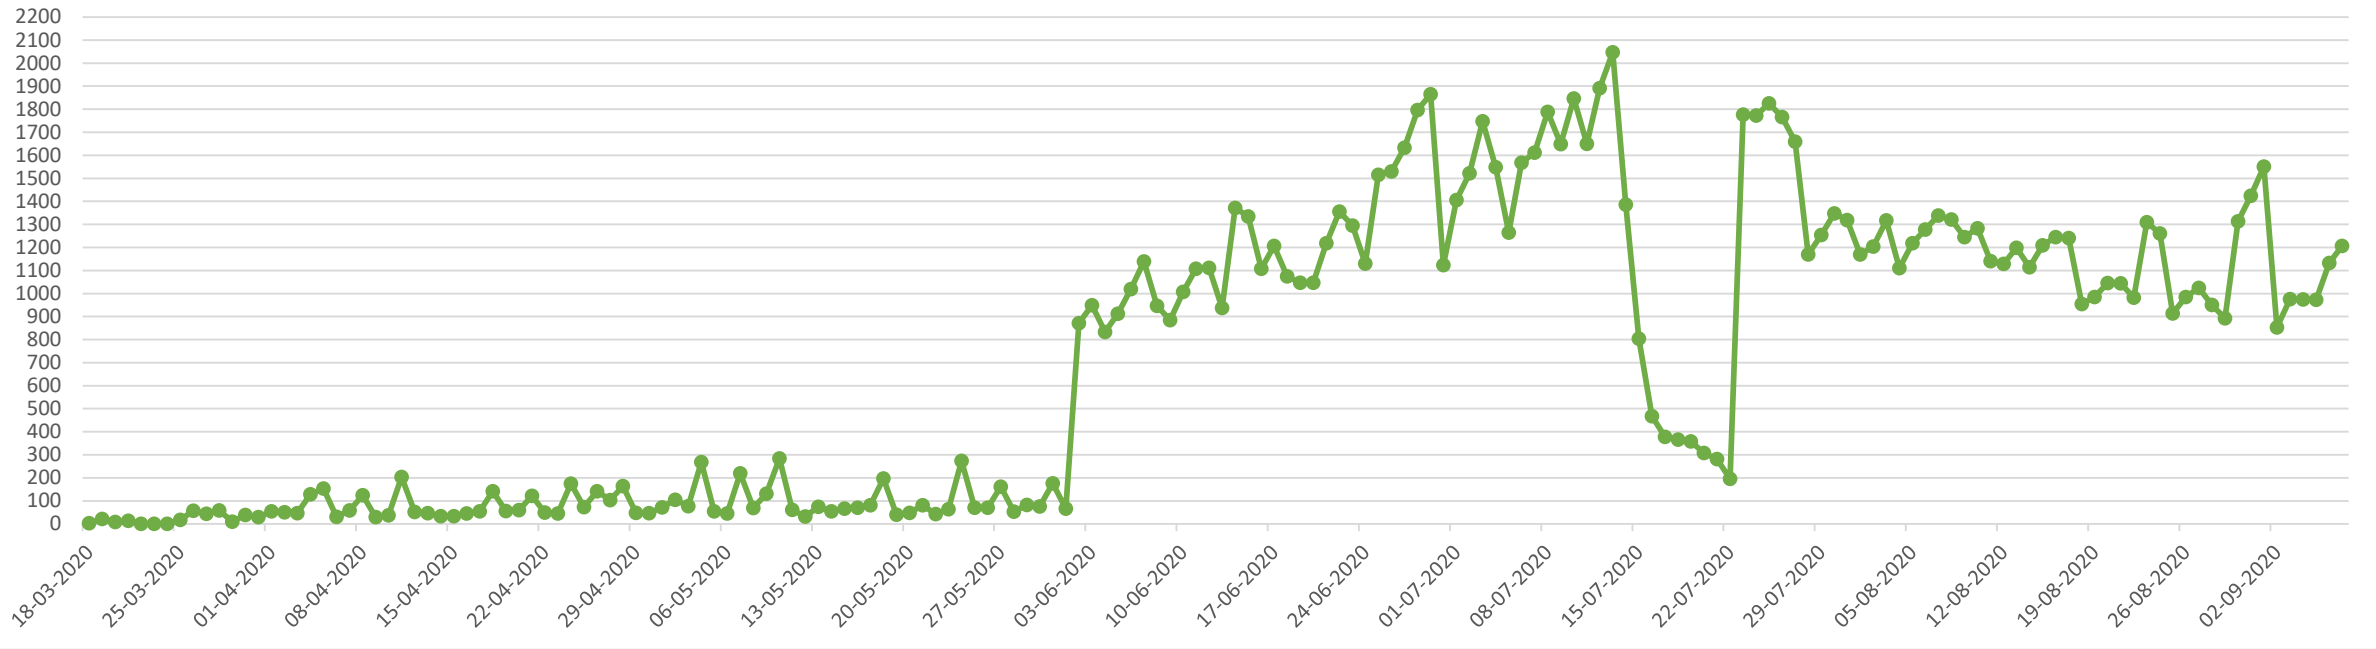

Personas detenidas

Fuente: Carabineros de Chile/PDI