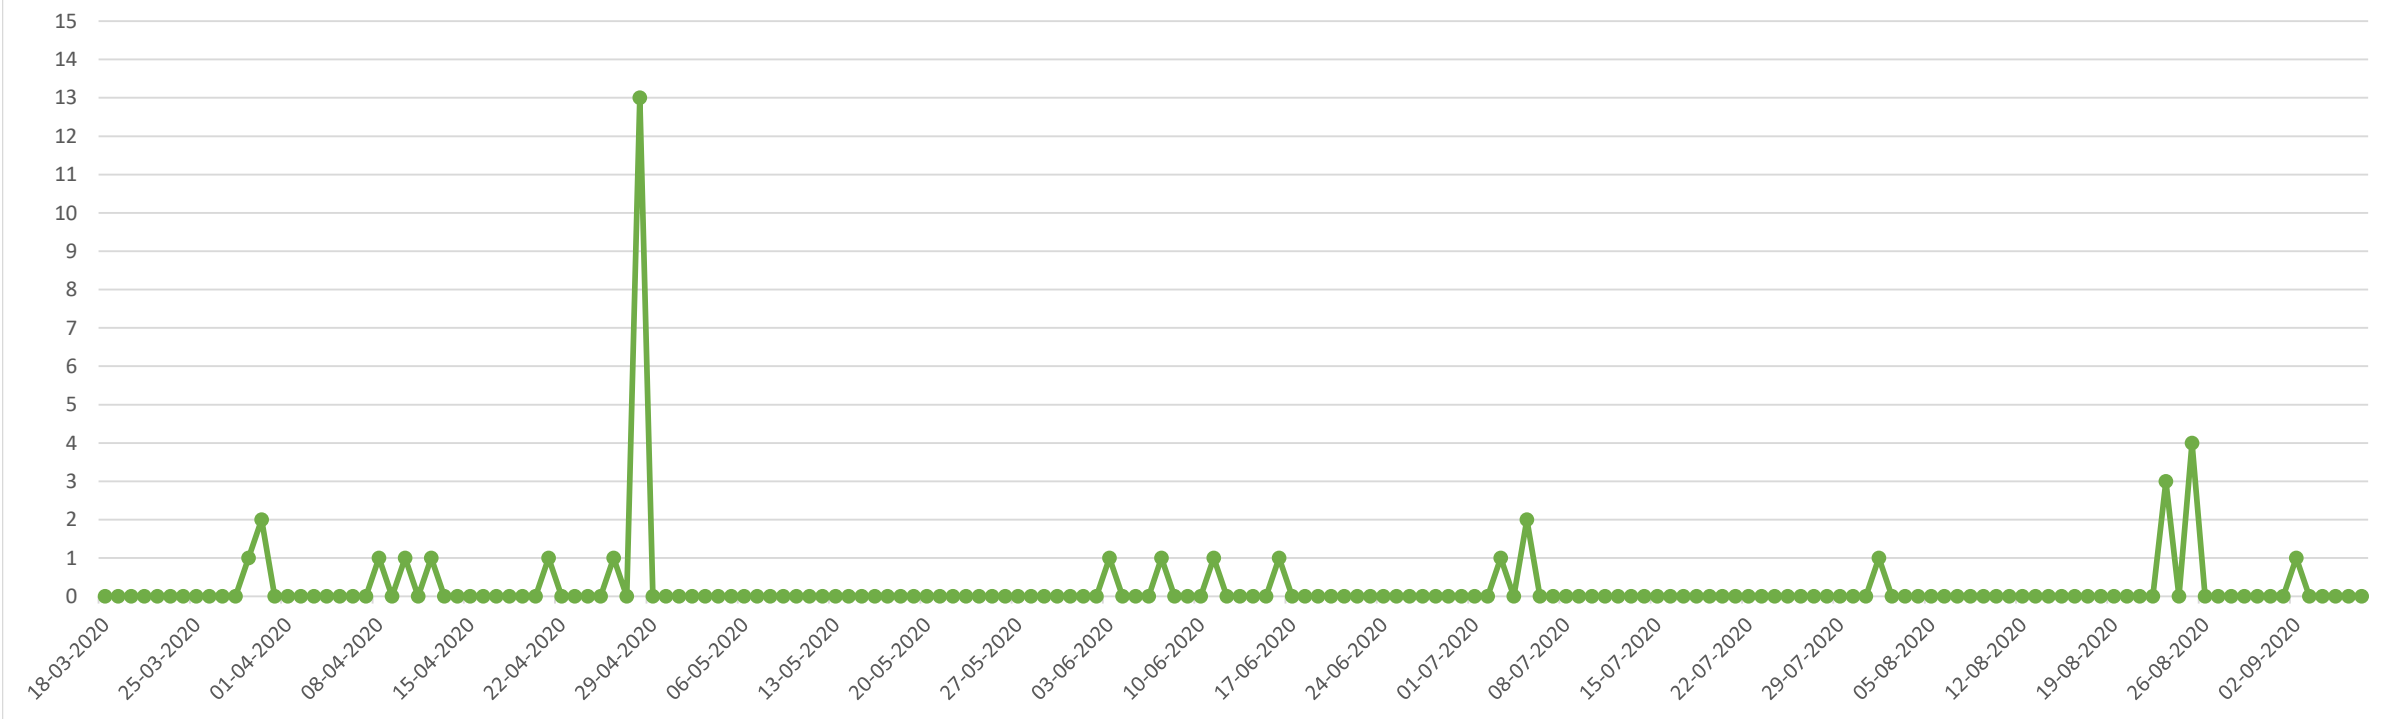

Civiles lesionados

Fuente: Carabineros de Chile/PDI