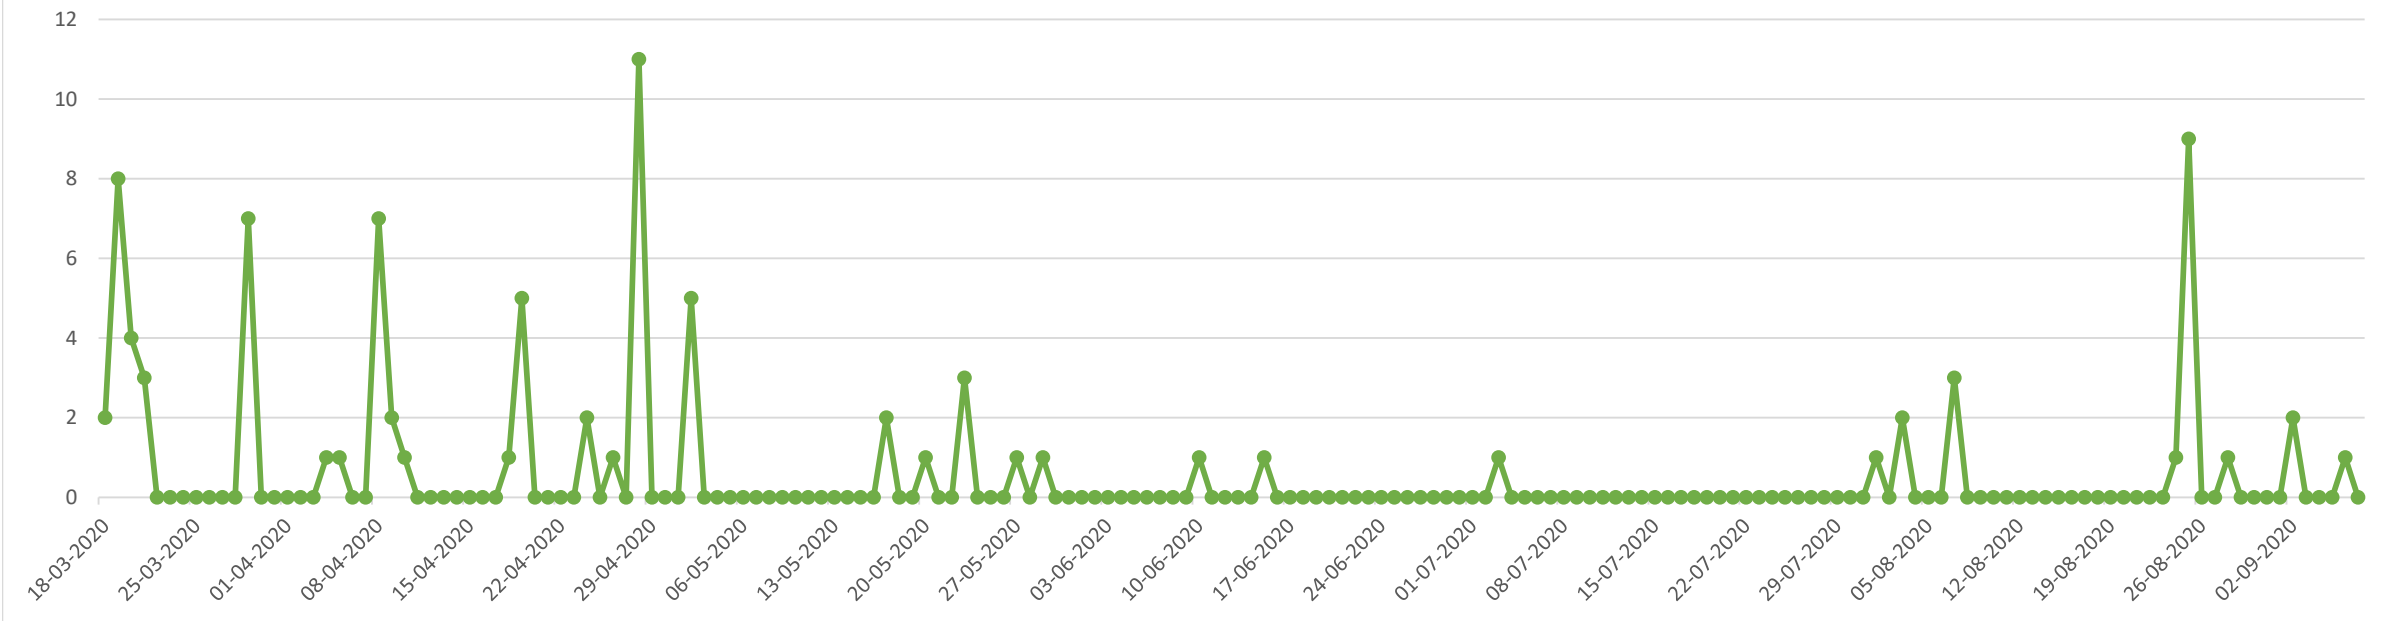

Funcionarios de Carabineros, PDI y FF.AA. lesionados

Fuente: Carabineros de Chile/PDI