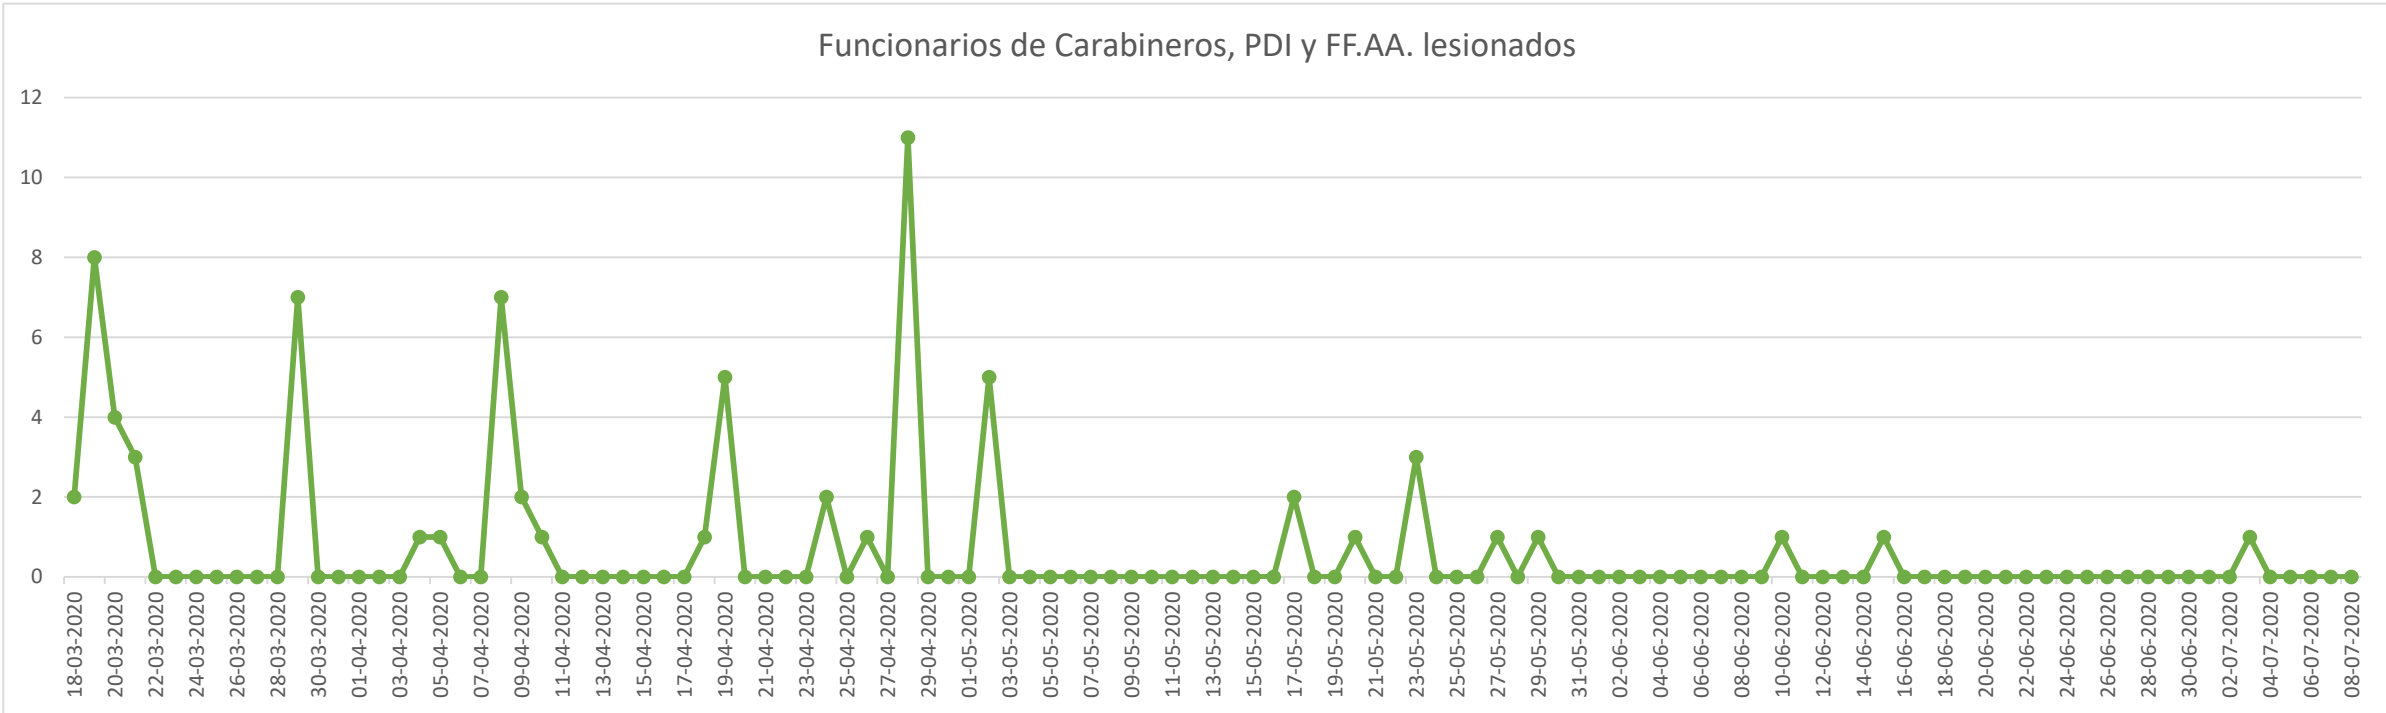

Funcionarios de Carabineros, PDI y FF.AA. lesionados

Fuente: Carabineros de Chile/PDI