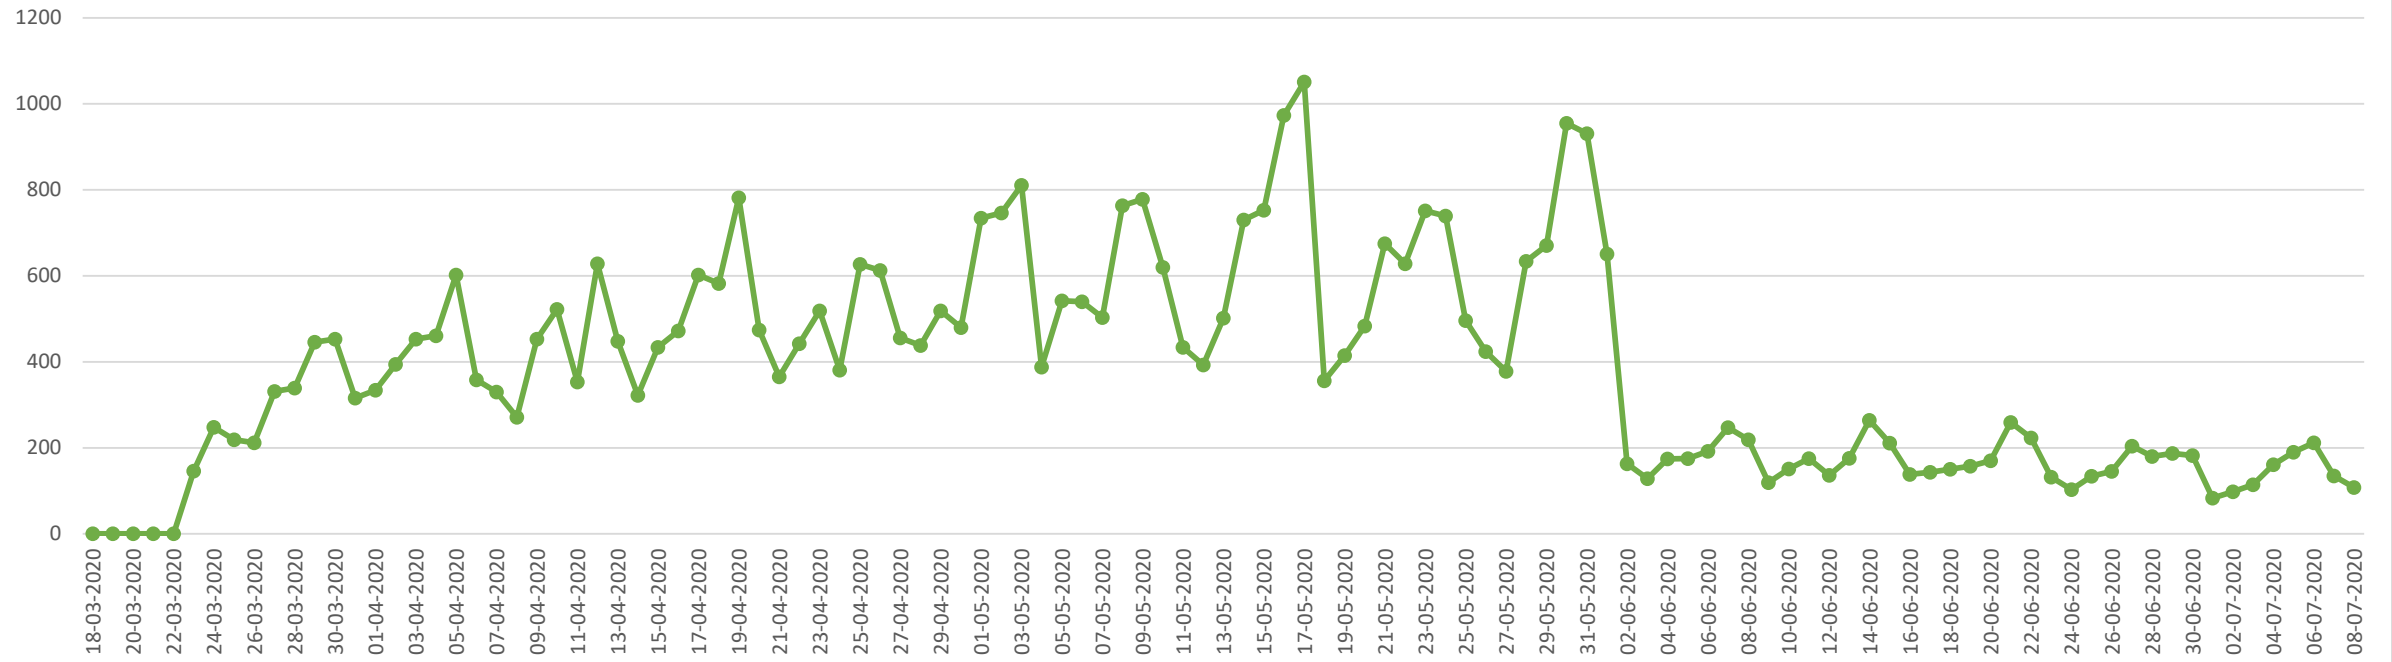

Quebrantamiento toque de queda

Fuente: Carabineros de Chile/PDI