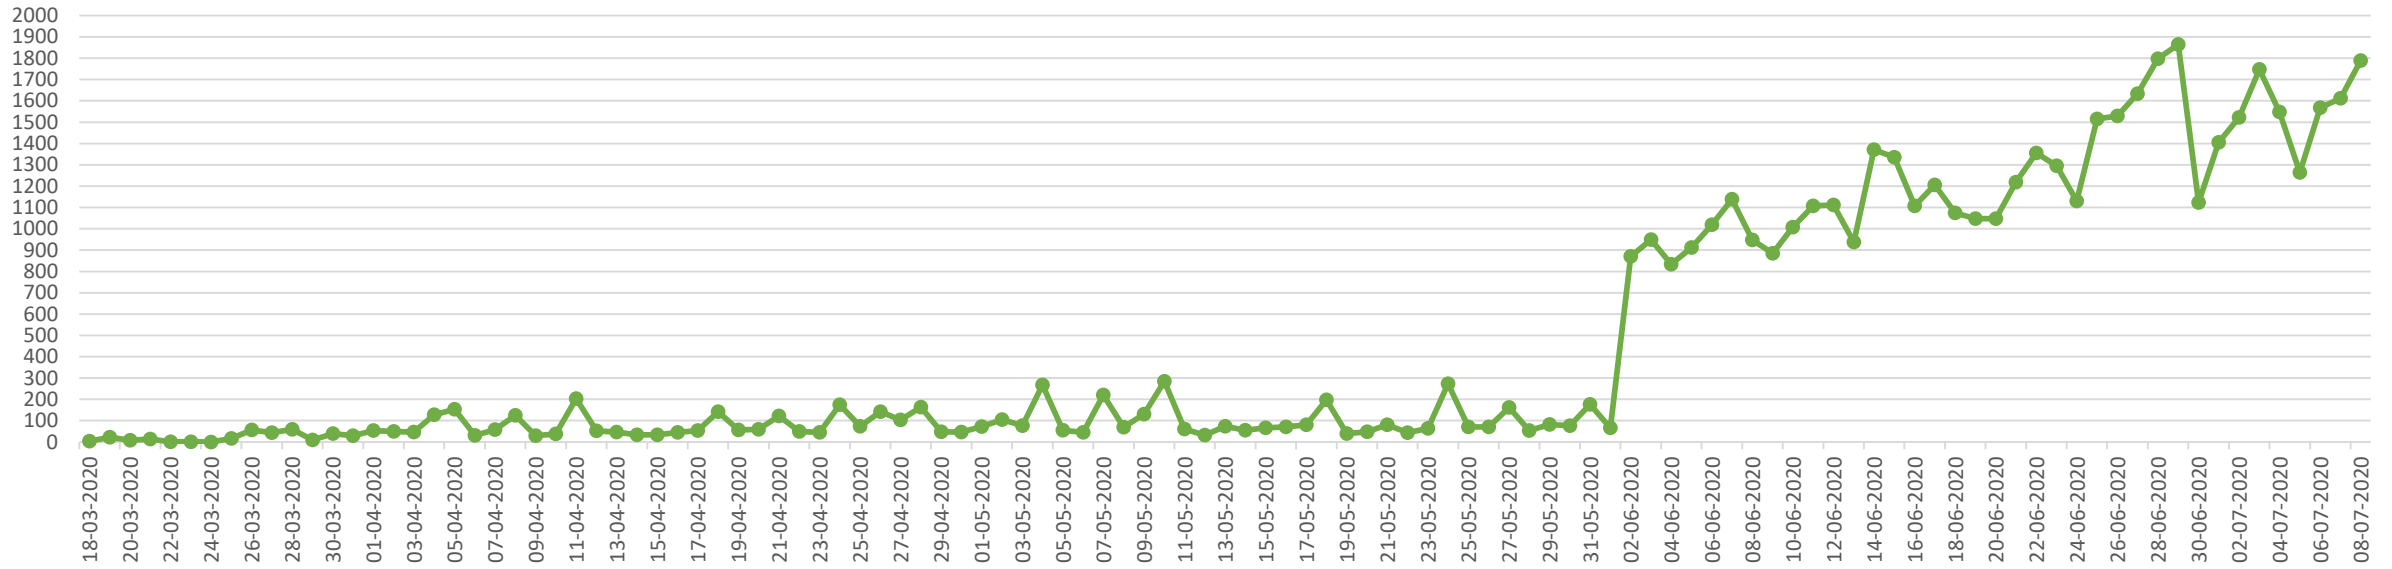

Personas detenidas

Fuente: Carabineros de Chile/PDI