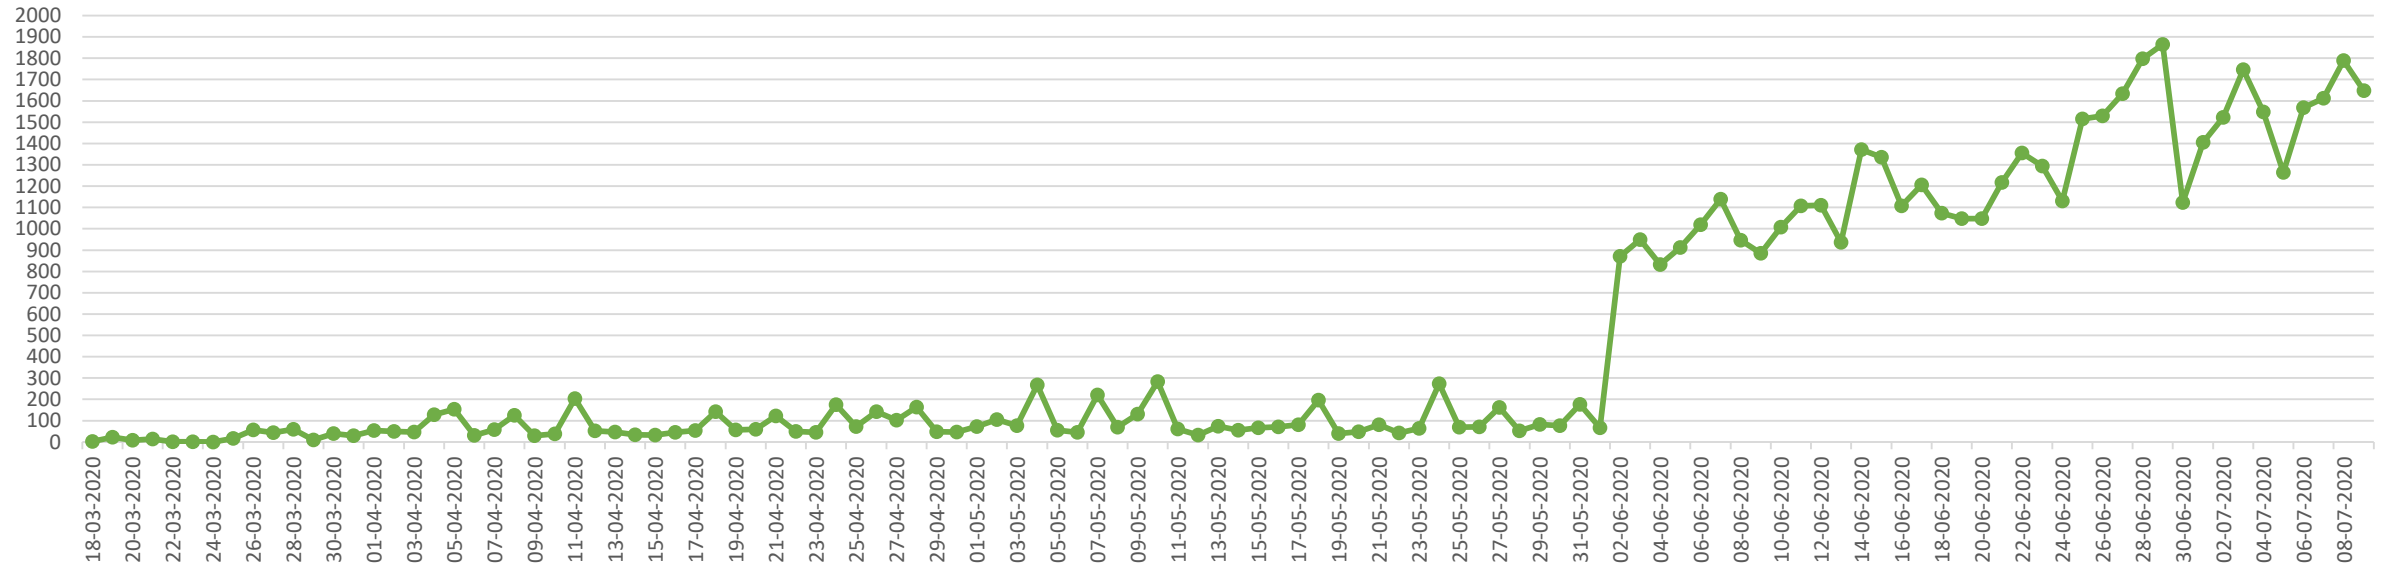

Personas detenidas

Fuente: Carabineros de Chile/PDI