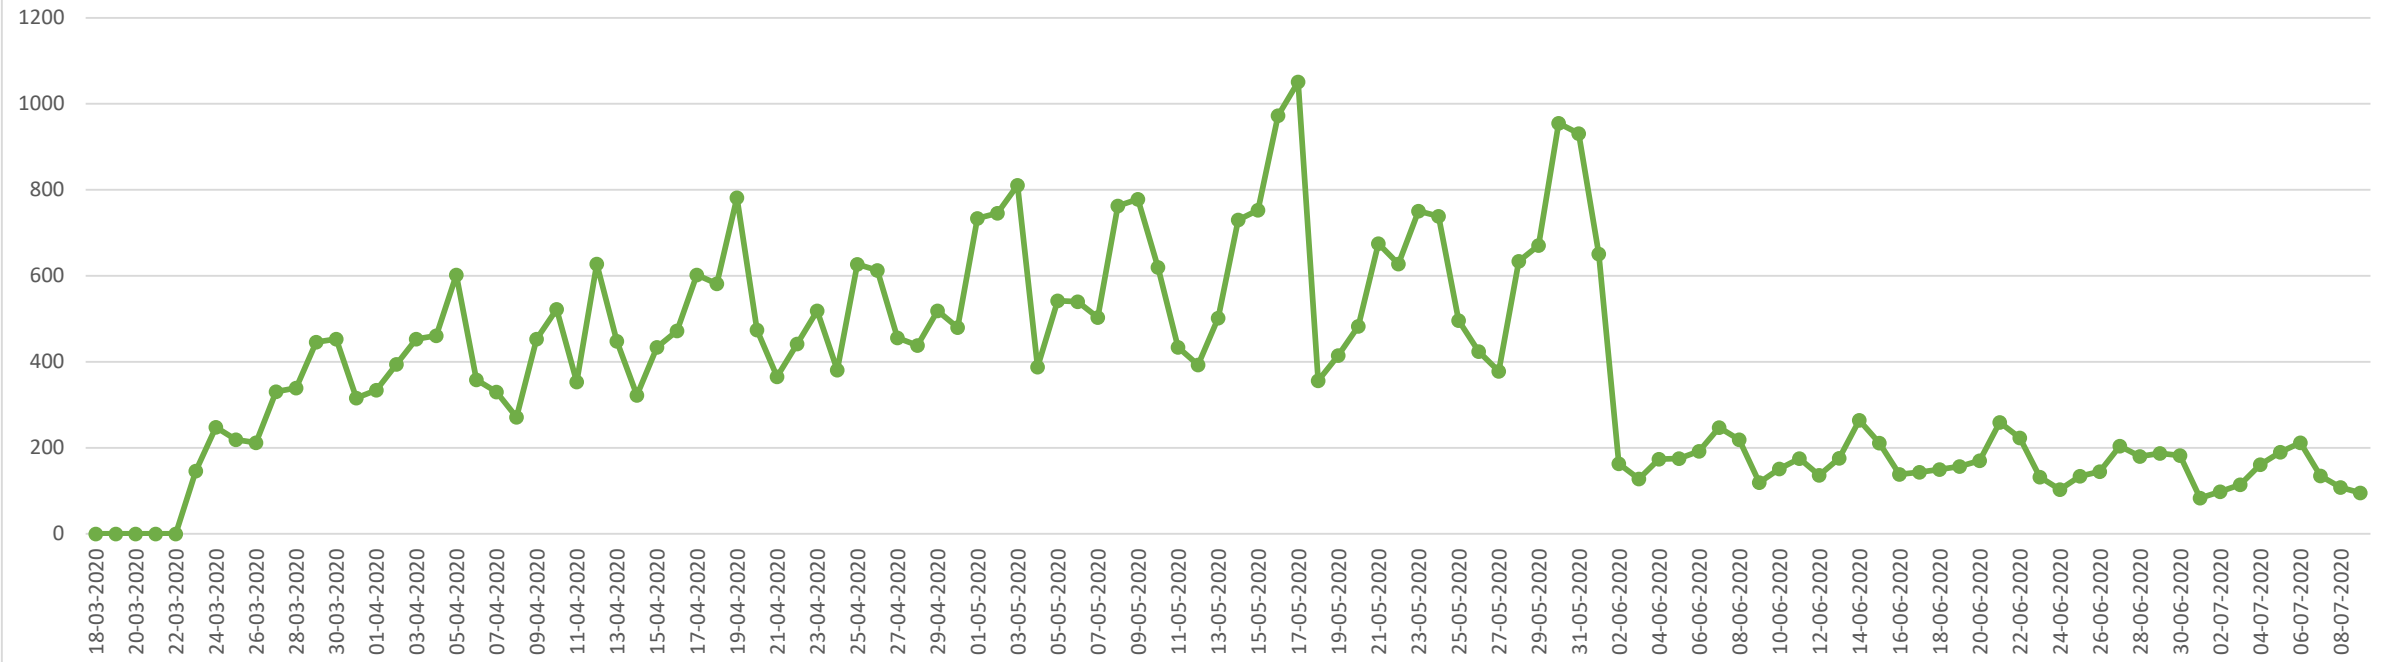

Quebrantamiento toque de queda

Fuente: Carabineros de Chile/PDI