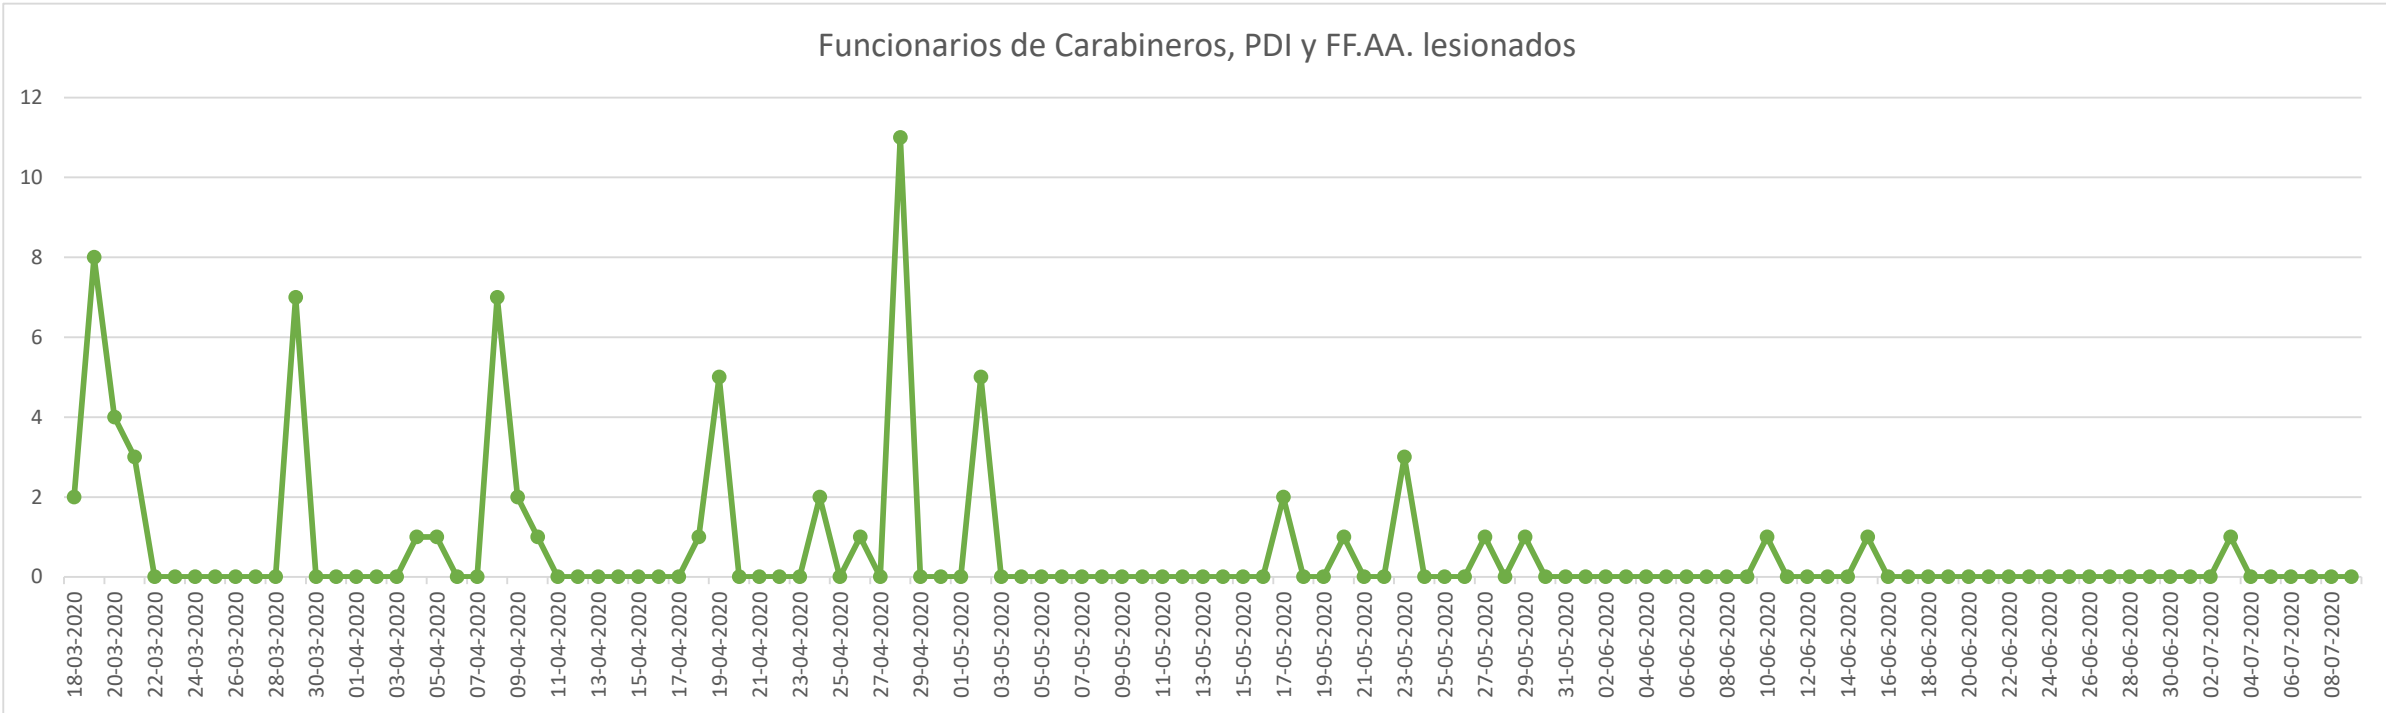

Funcionarios de Carabineros, PDI y FF.AA. lesionados

Fuente: Carabineros de Chile/PDI