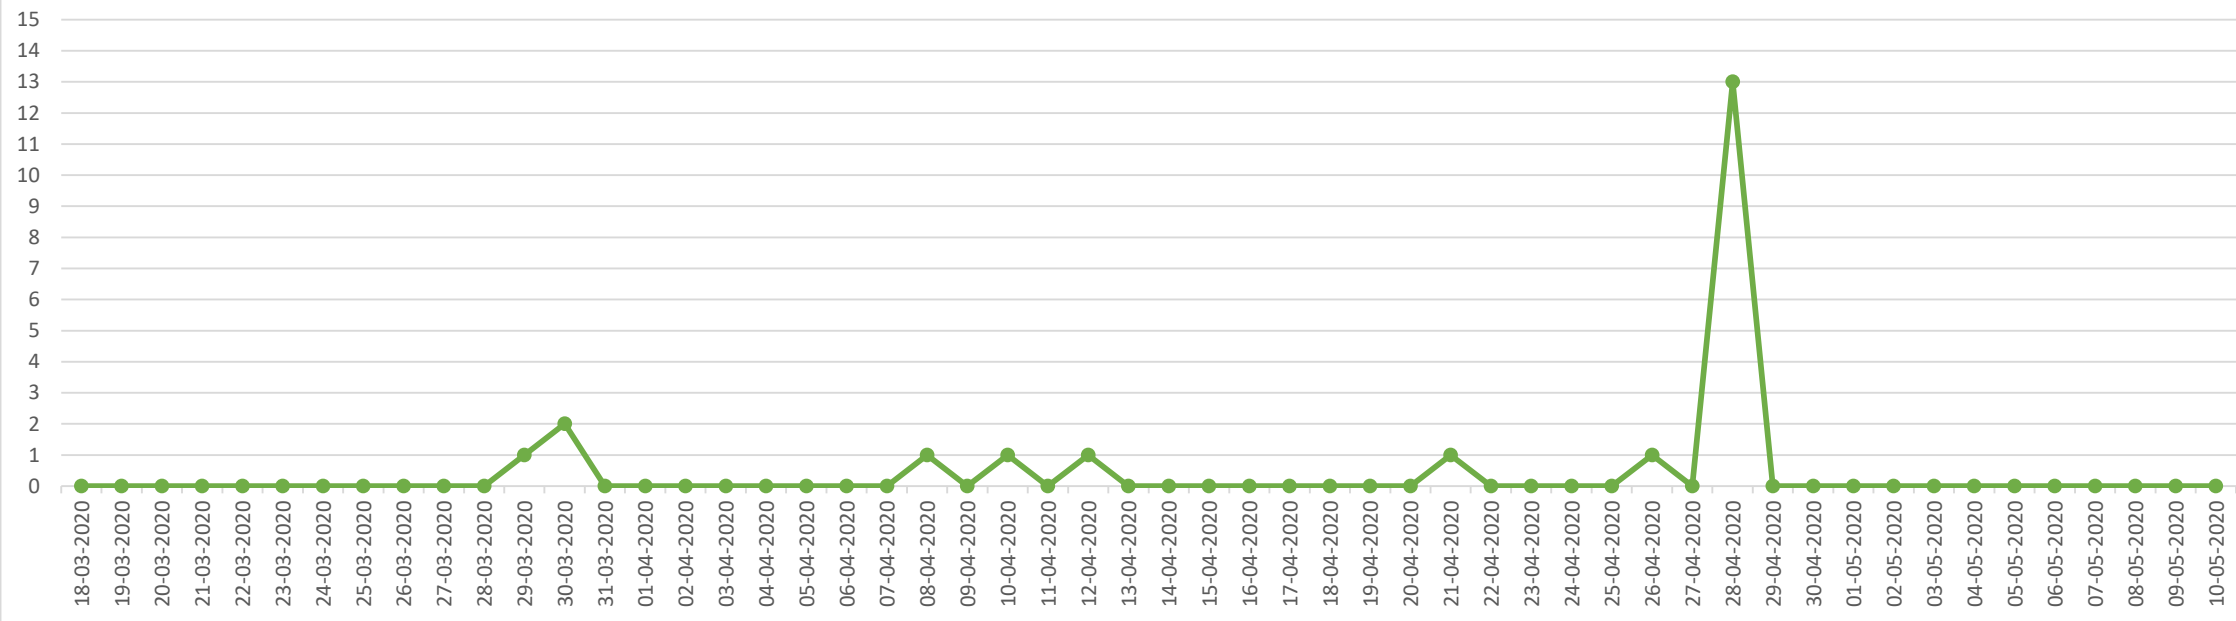

Civiles lesionados

Fuente: Carabineros de Chile/PDI