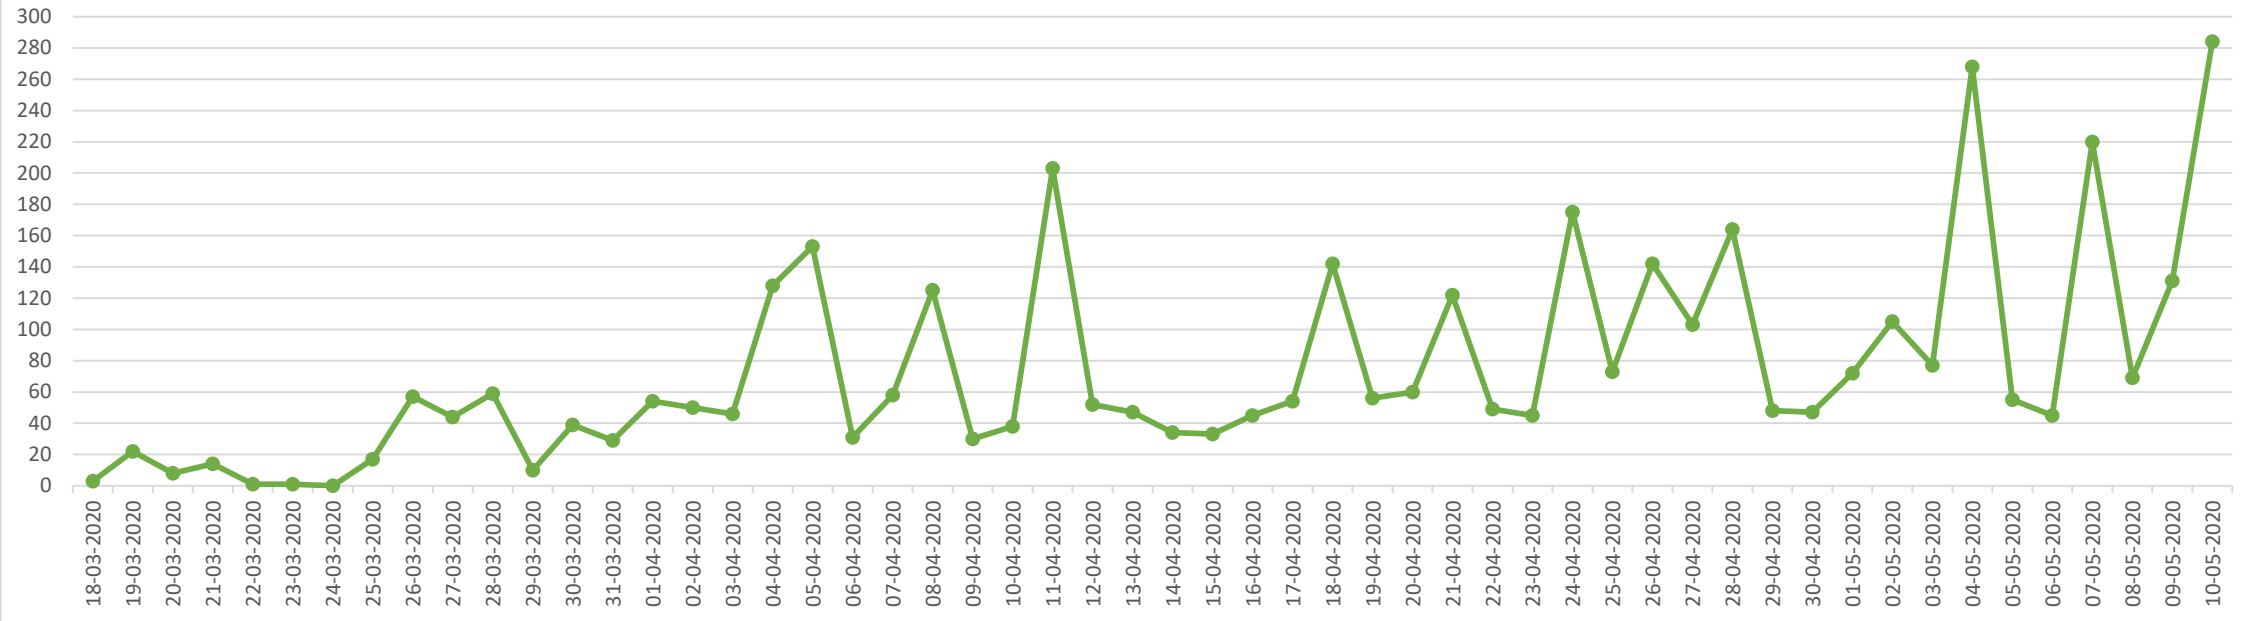

Personas detenidas

Fuente: Carabineros de Chile/PDI