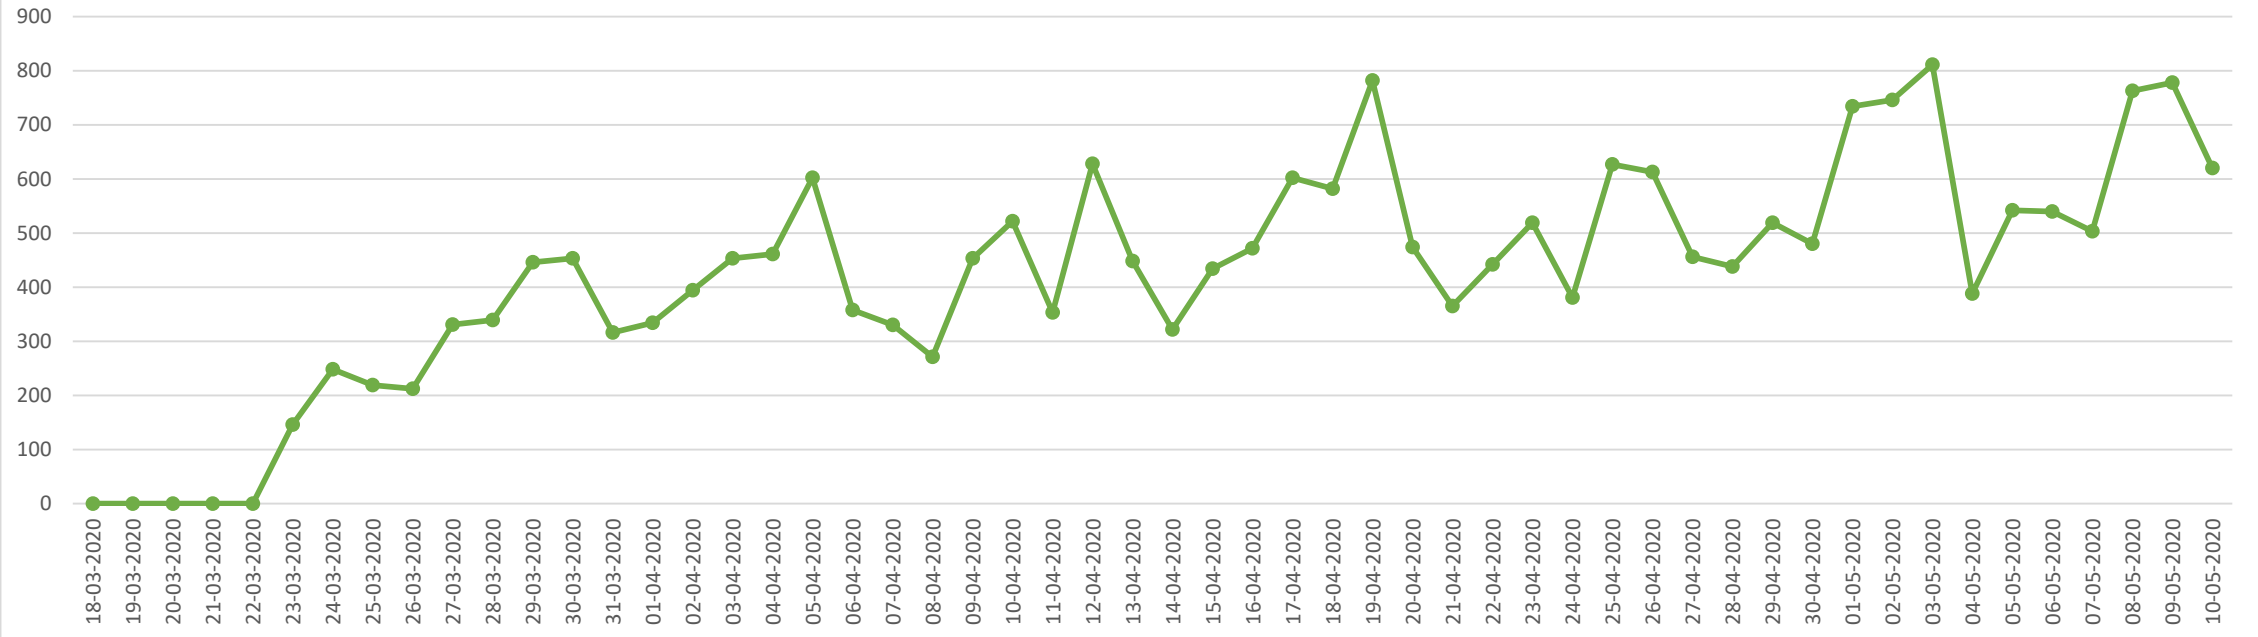

Quebrantamiento toque de queda

Fuente: Carabineros de Chile/PDI