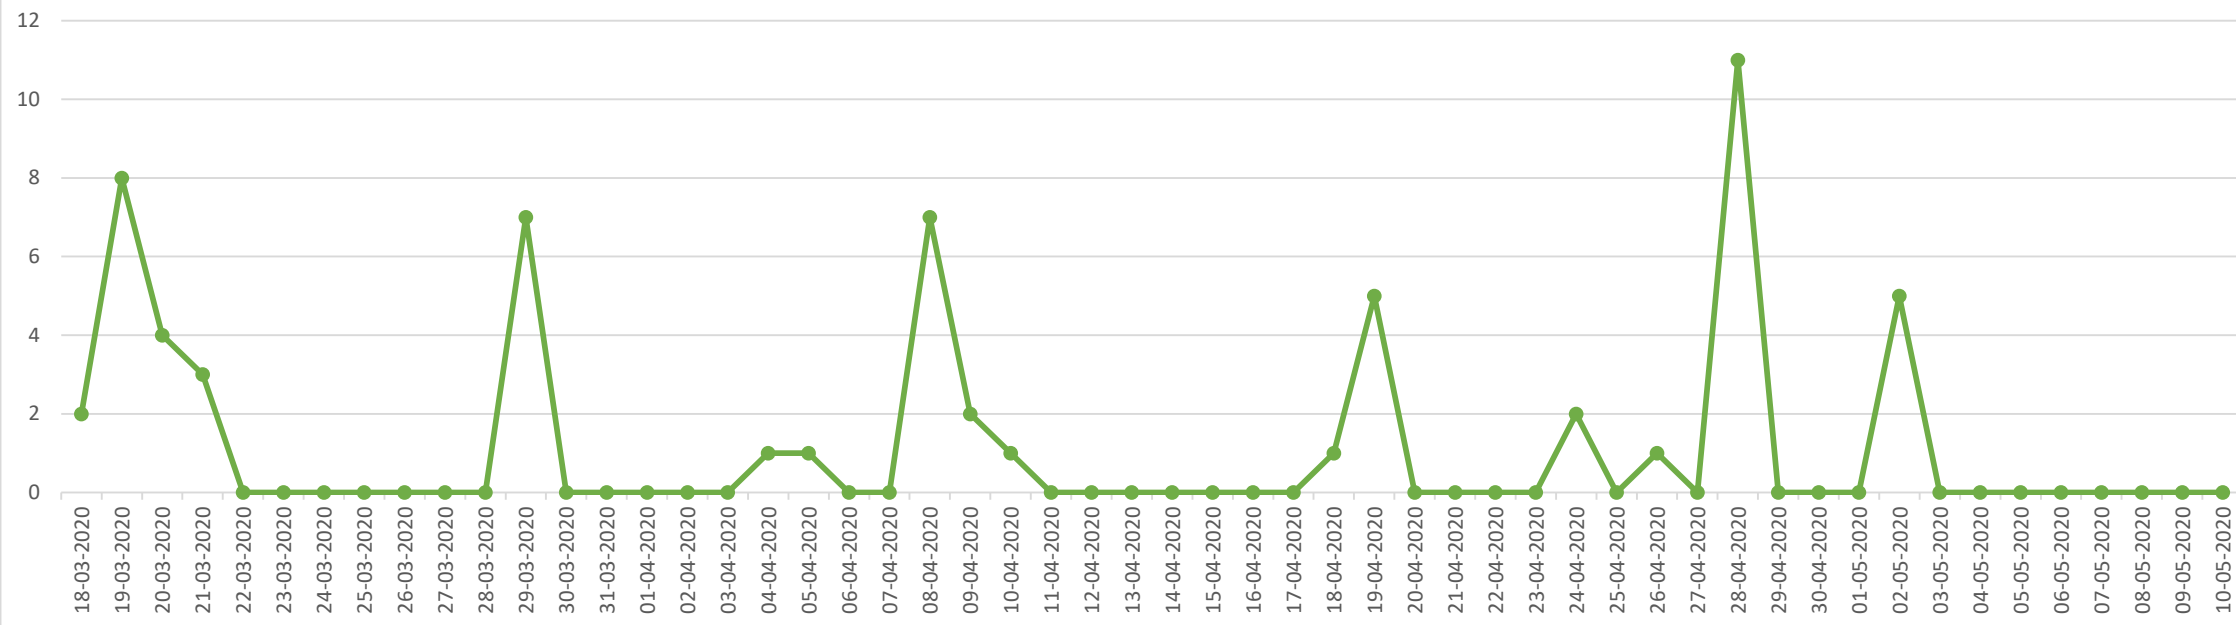

Funcionarios de Carabineros, PDI y FF.AA. lesionados

Fuente: Carabineros de Chile/PDI