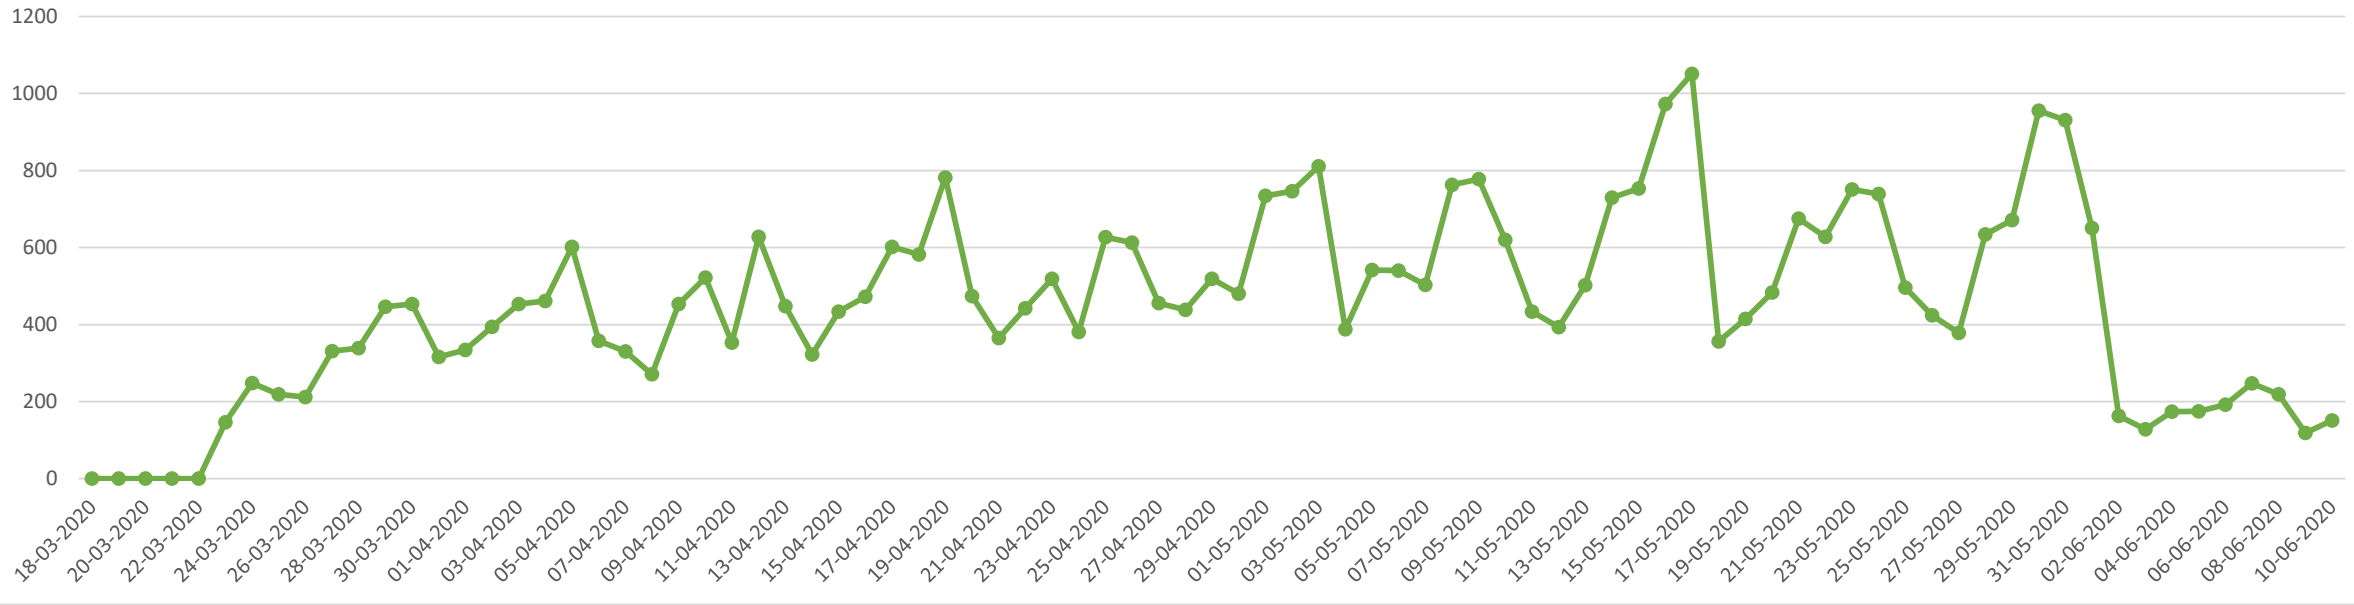

Quebrantamiento toque de queda

Fuente: Carabineros de Chile/PDI