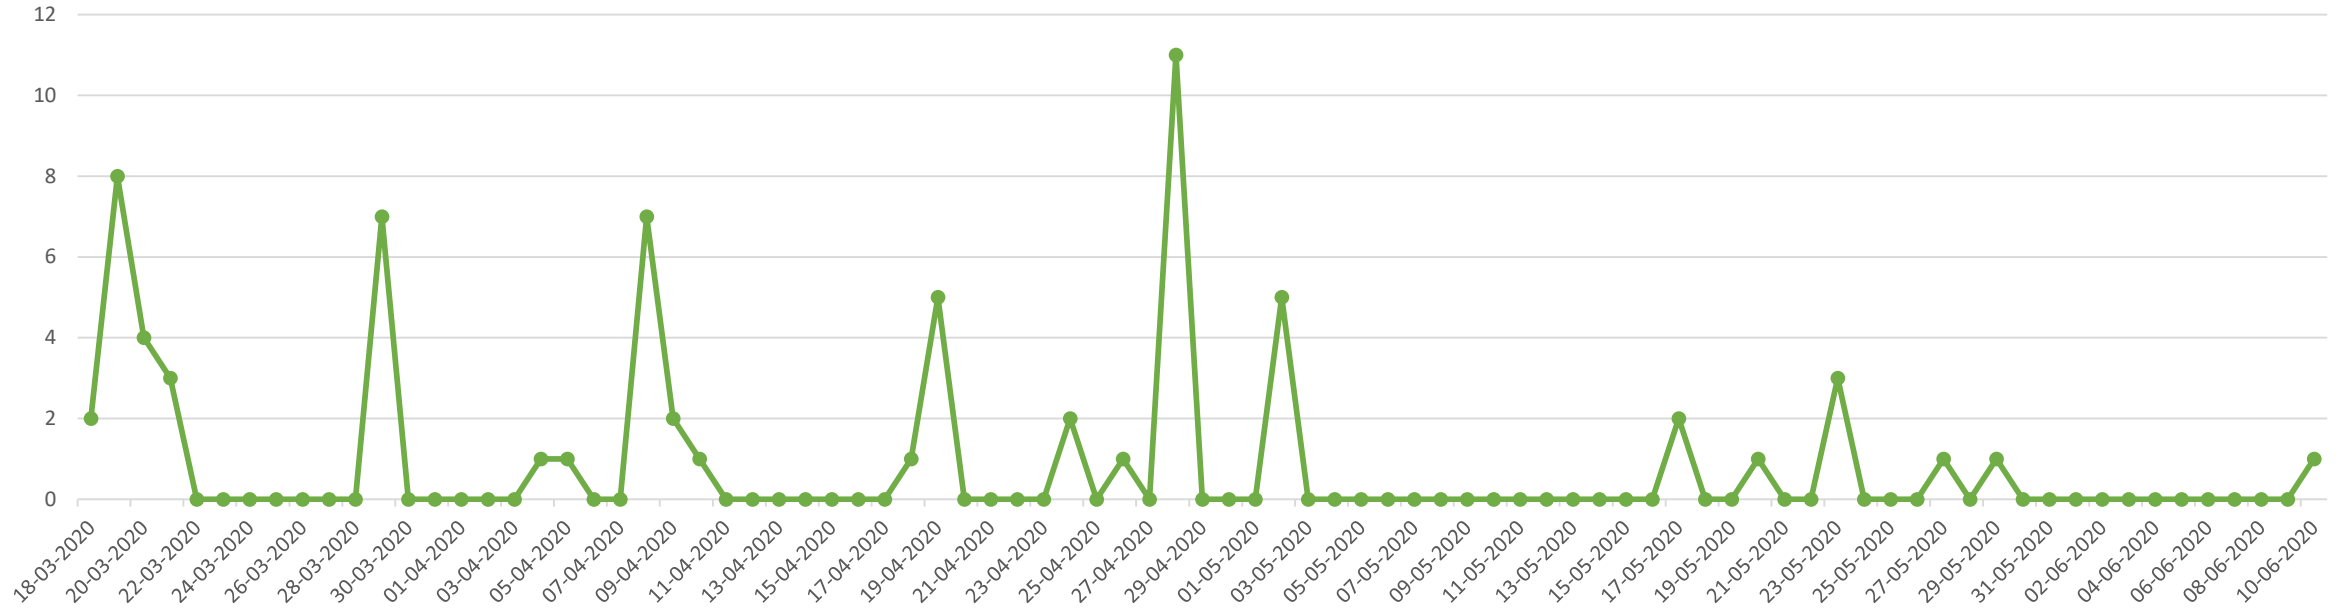

Funcionarios de Carabineros, PDI y FF.AA. lesionados

Fuente: Carabineros de Chile/PDI