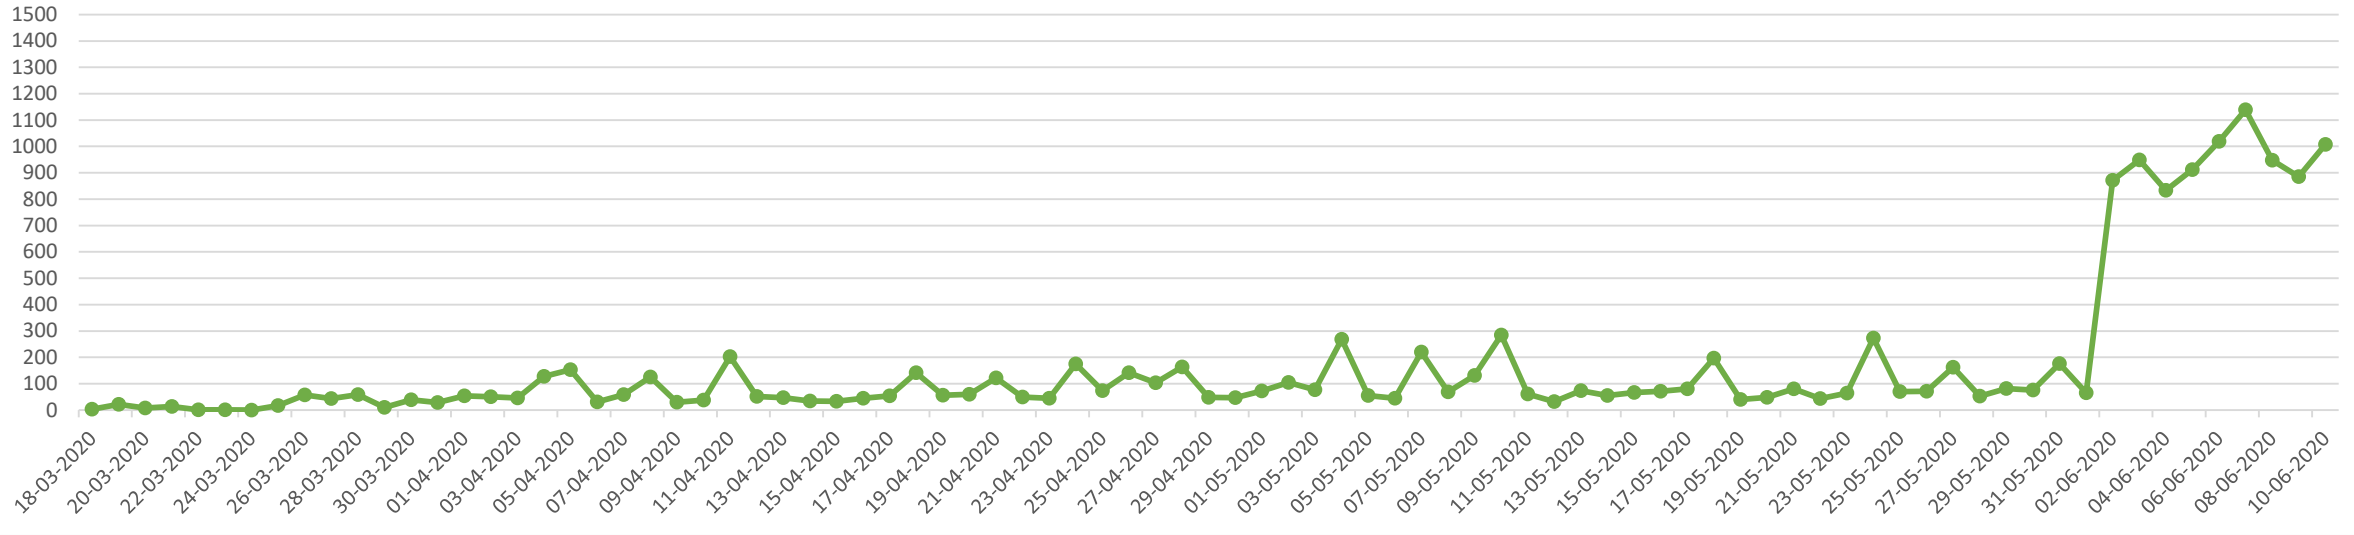

Personas detenidas

Fuente: Carabineros de Chile/PDI