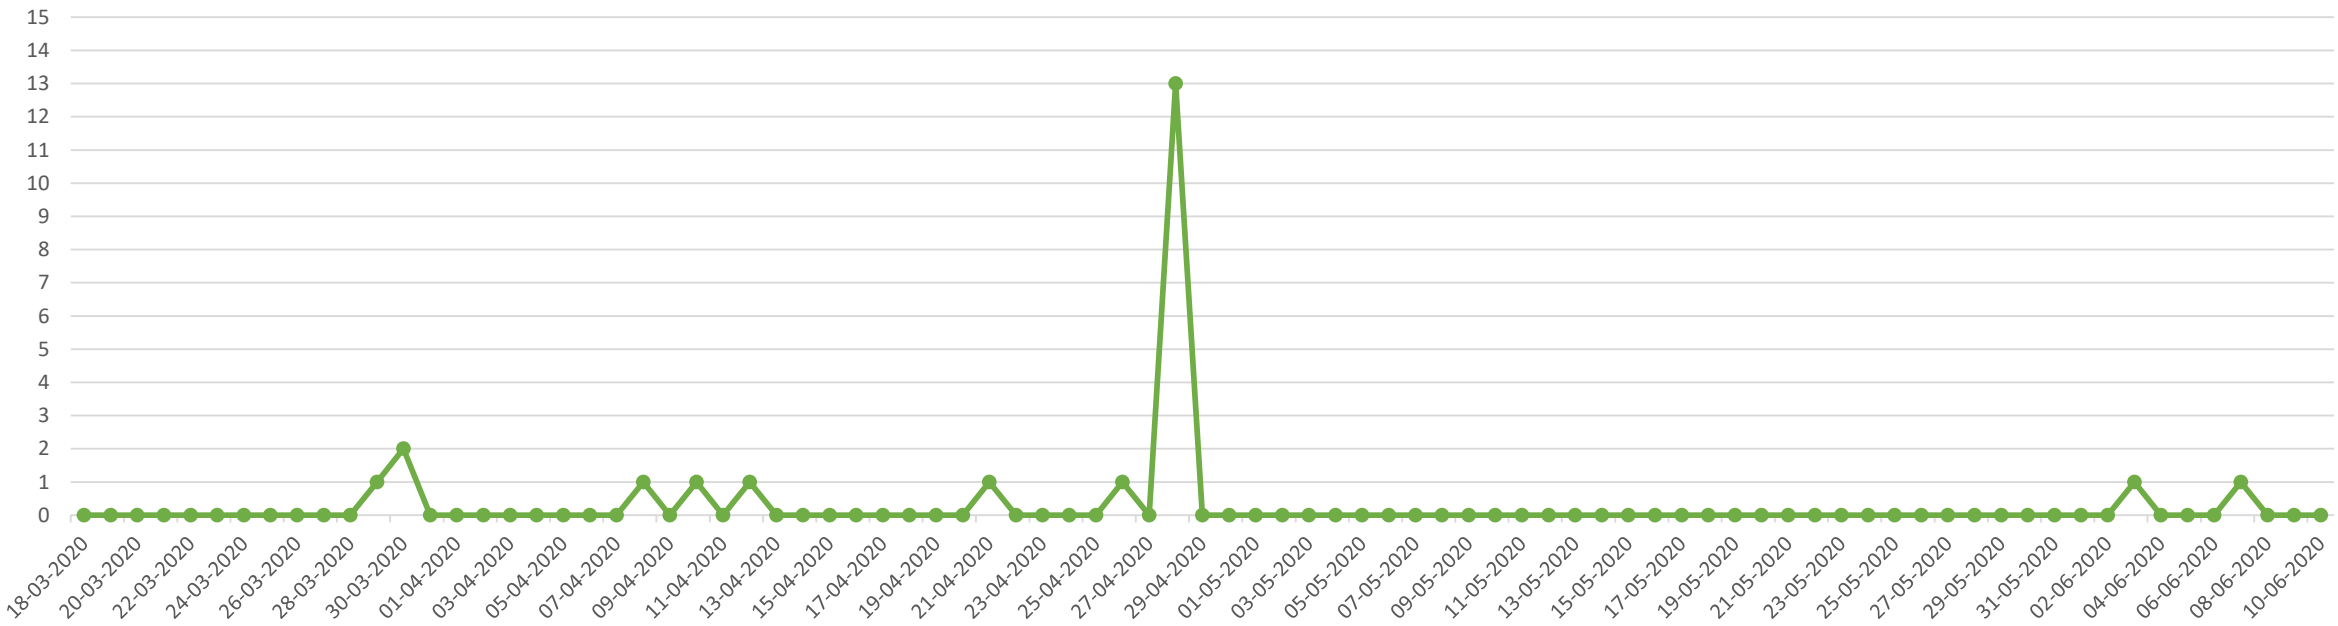

Civiles lesionados

Fuente: Carabineros de Chile/PDI