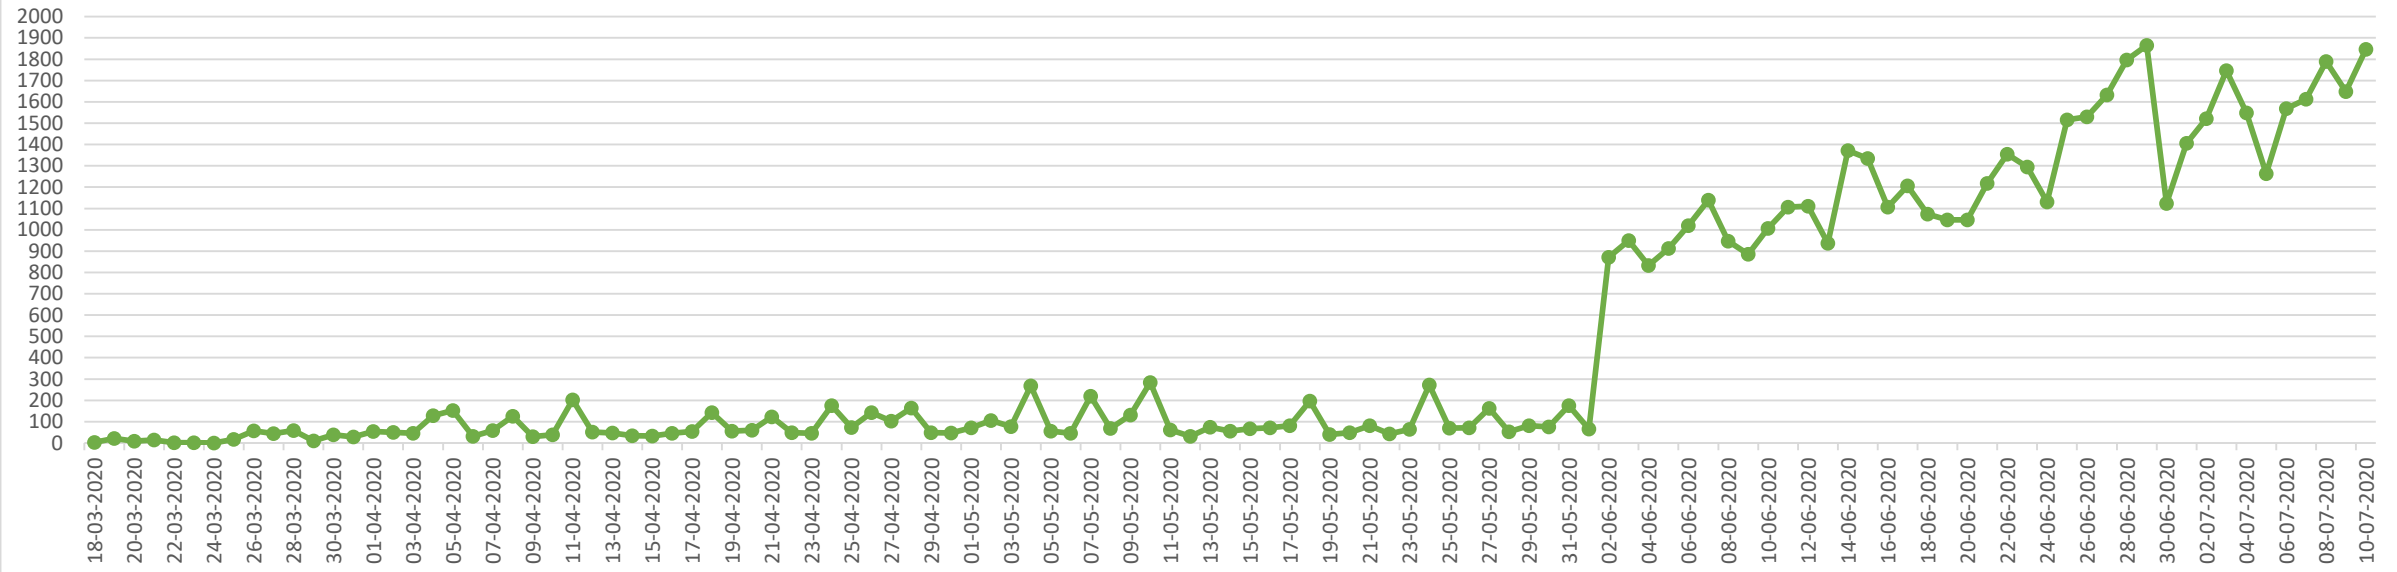

Personas detenidas

Fuente: Carabineros de Chile/PDI