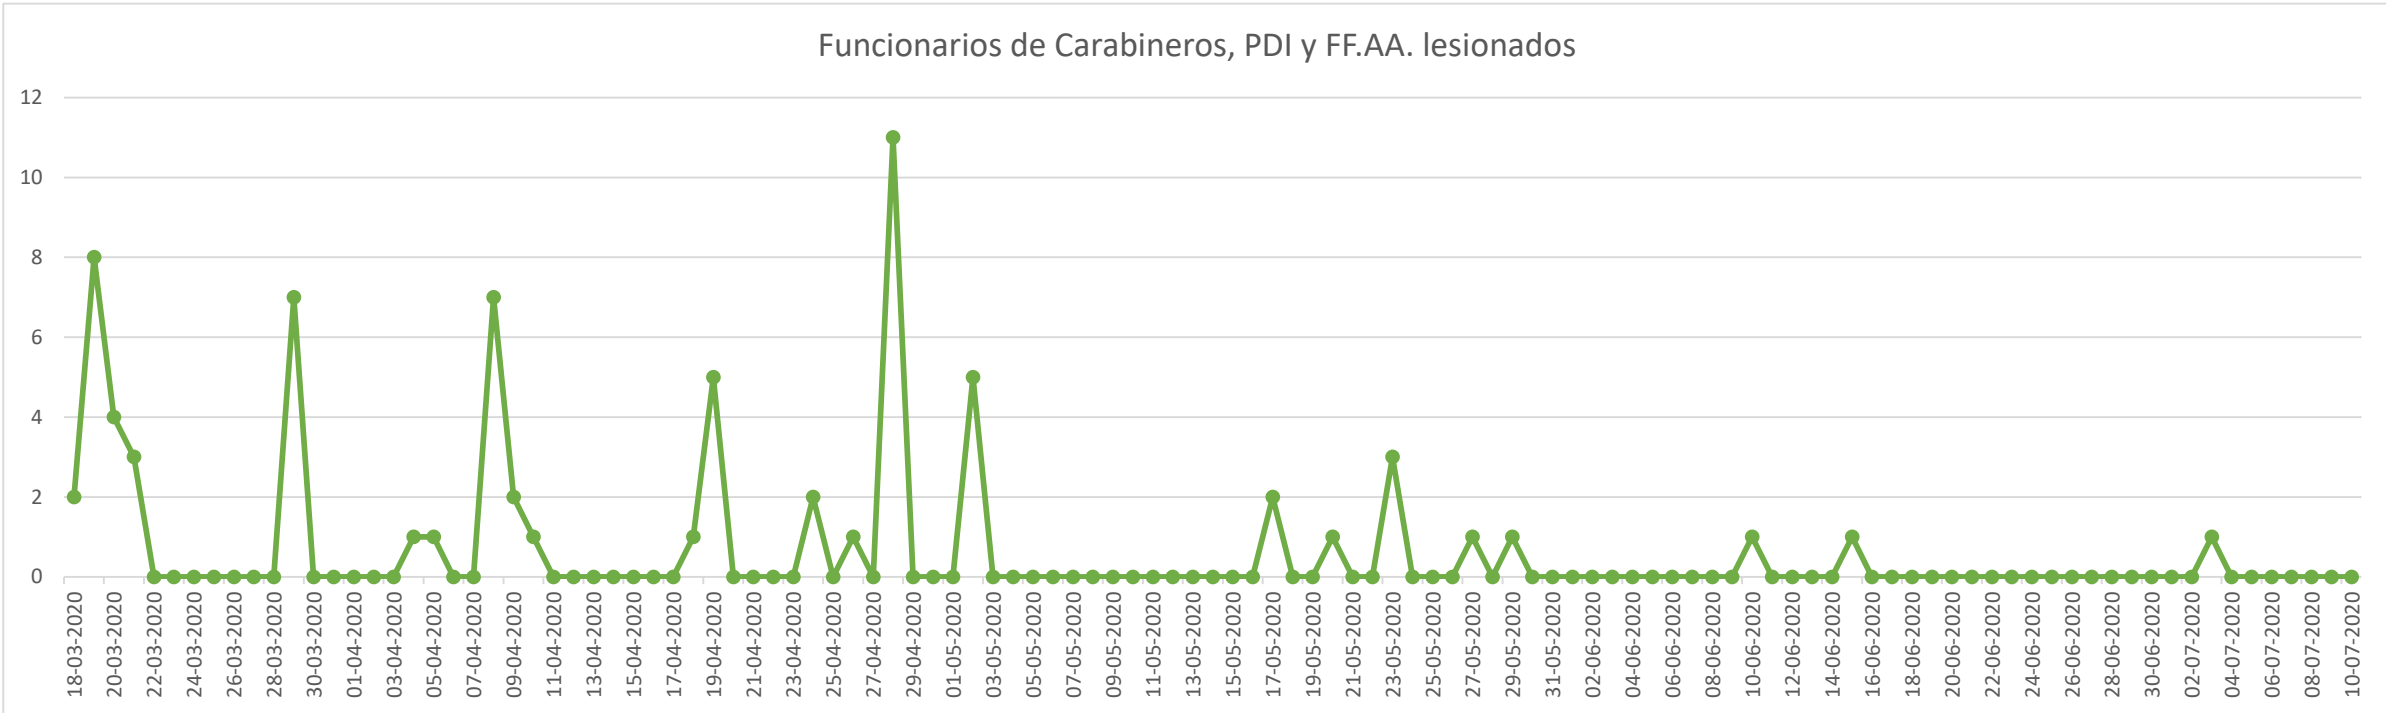

Funcionarios de Carabineros, PDI y FF.AA. lesionados

Fuente: Carabineros de Chile/PDI