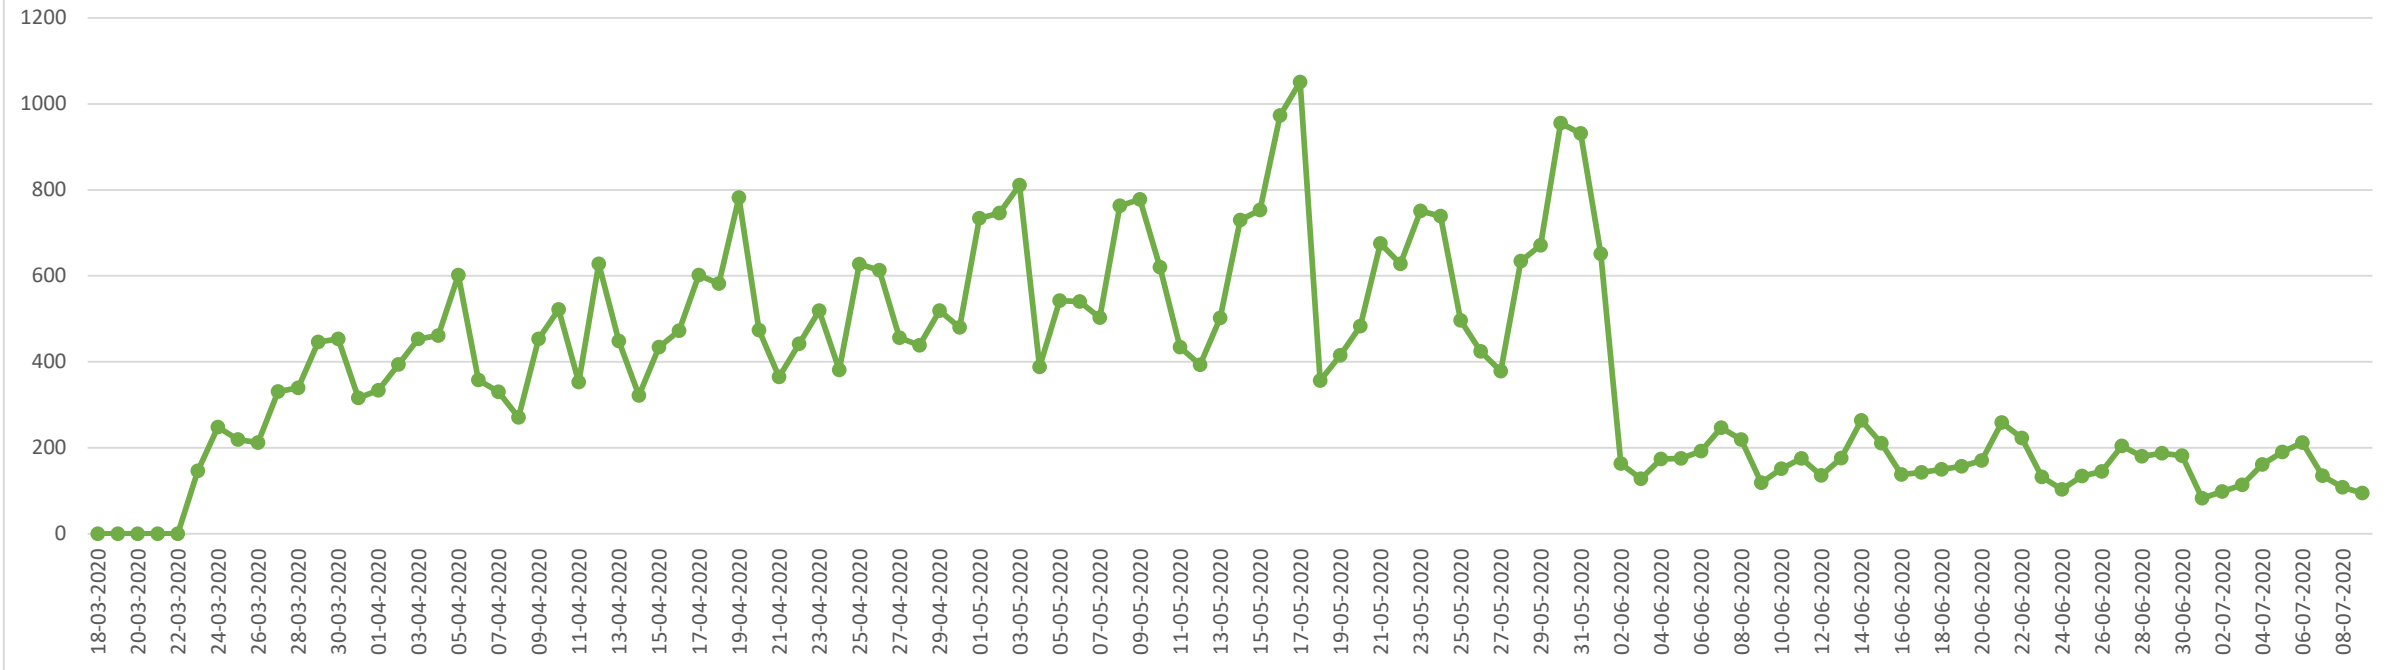

Quebrantamiento toque de queda

Fuente: Carabineros de Chile/PDI