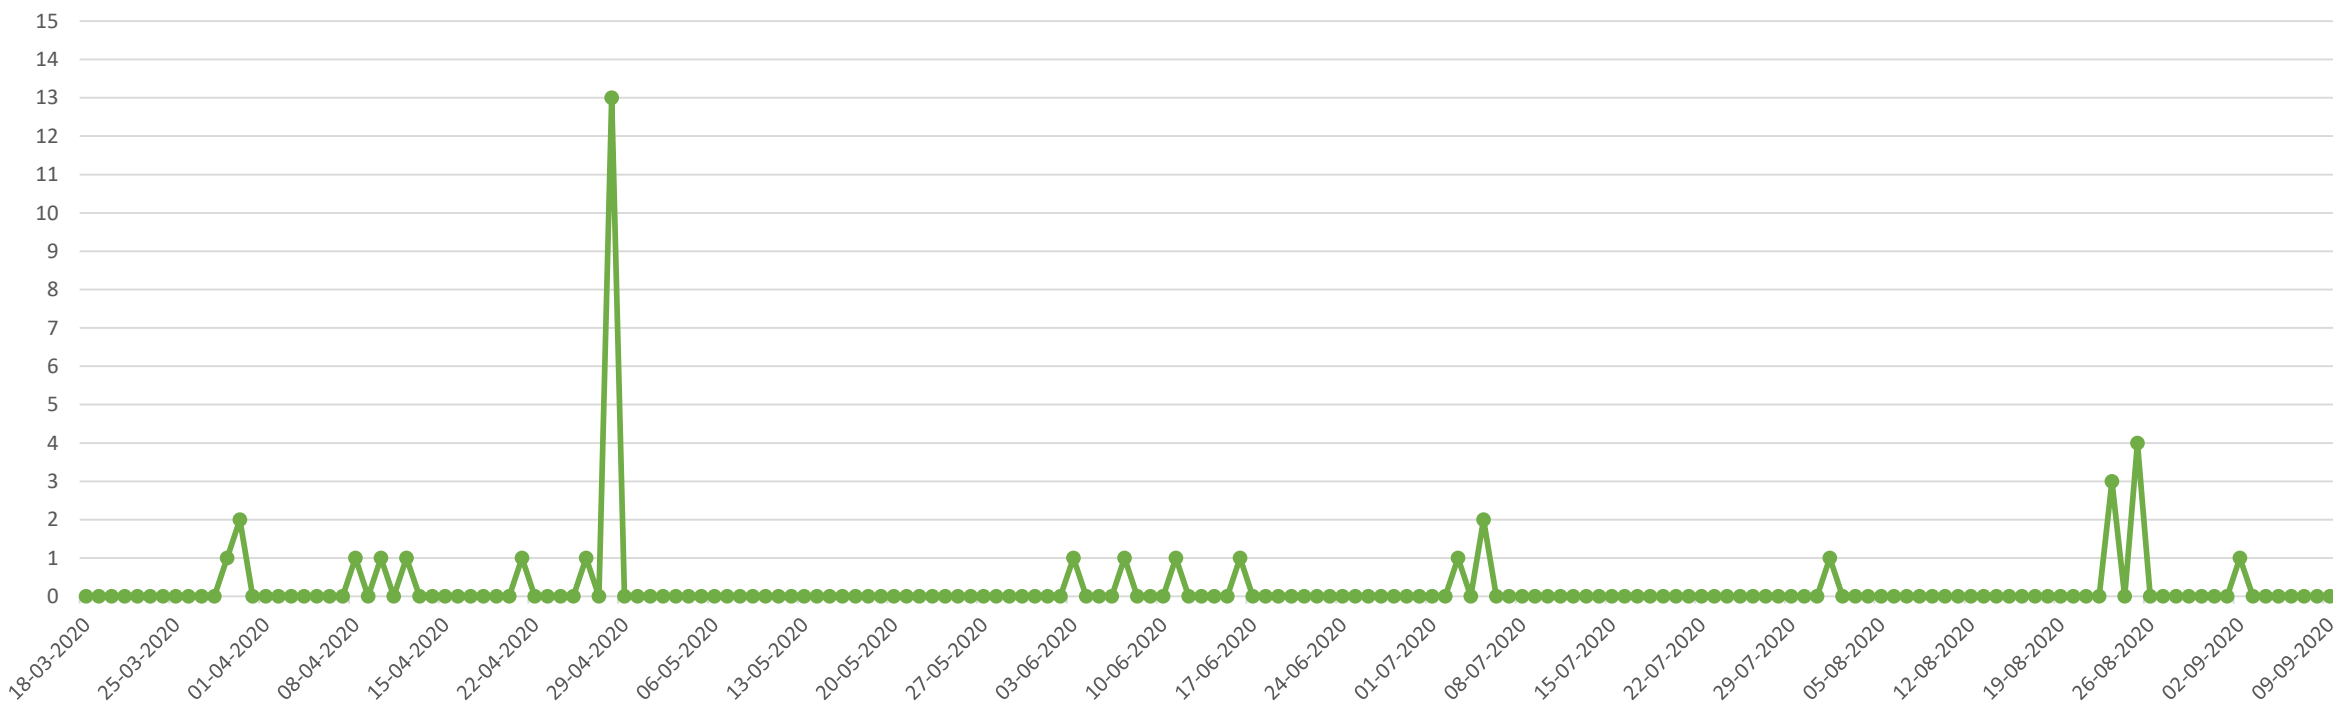

Civiles lesionados

Fuente: Carabineros de Chile/PDI