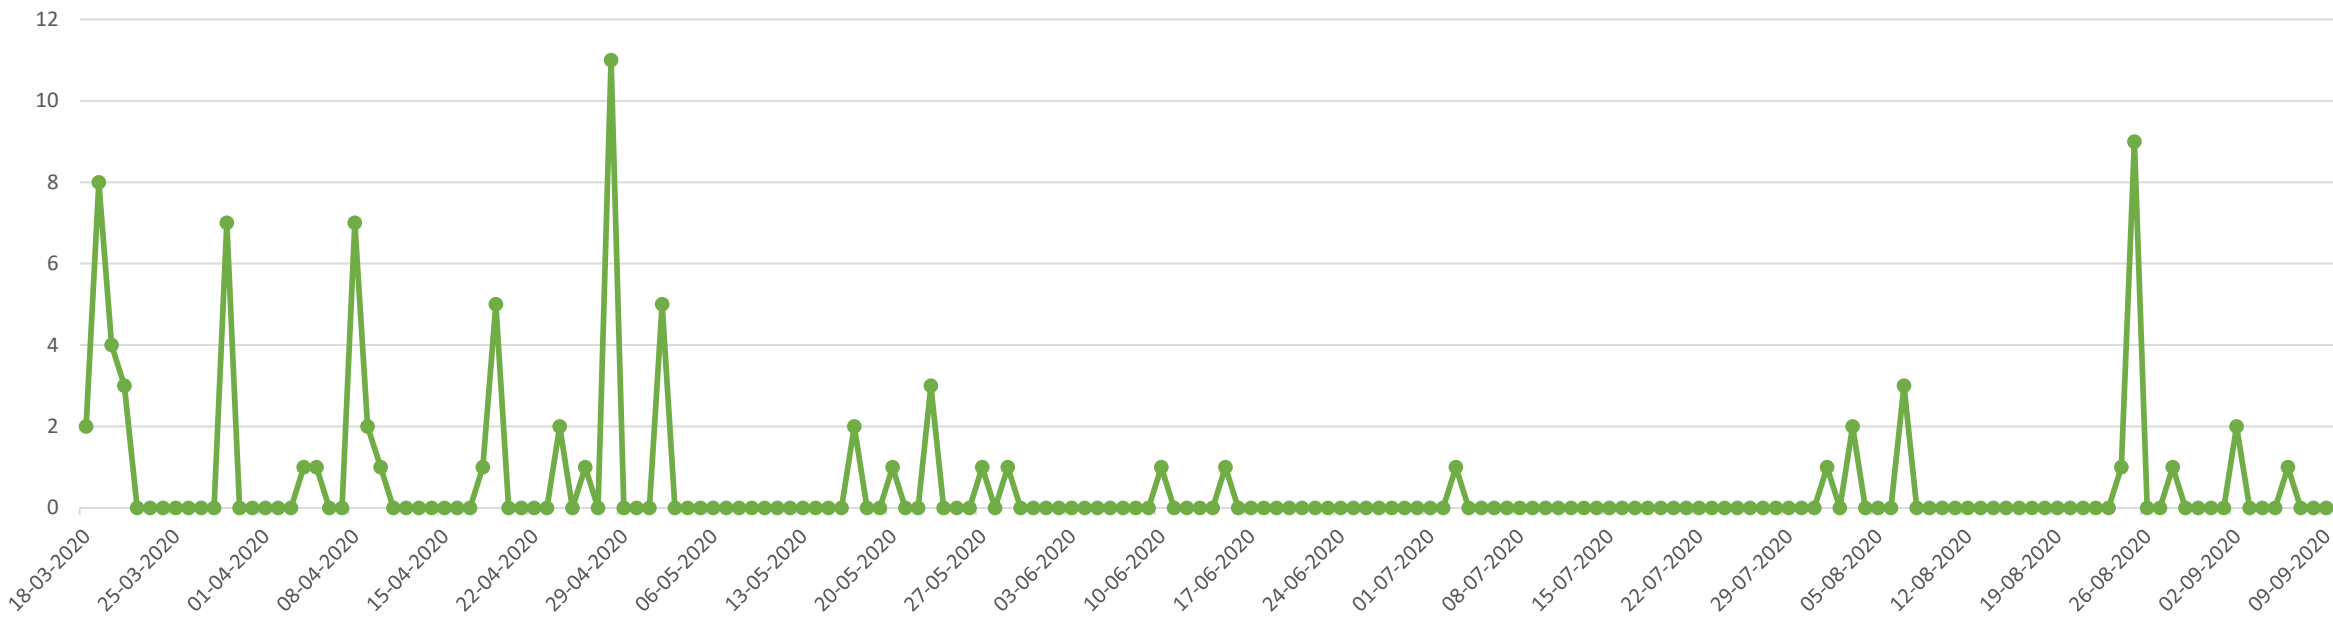

Funcionarios de Carabineros, PDI y FF.AA. lesionados

Fuente: Carabineros de Chile/PDI