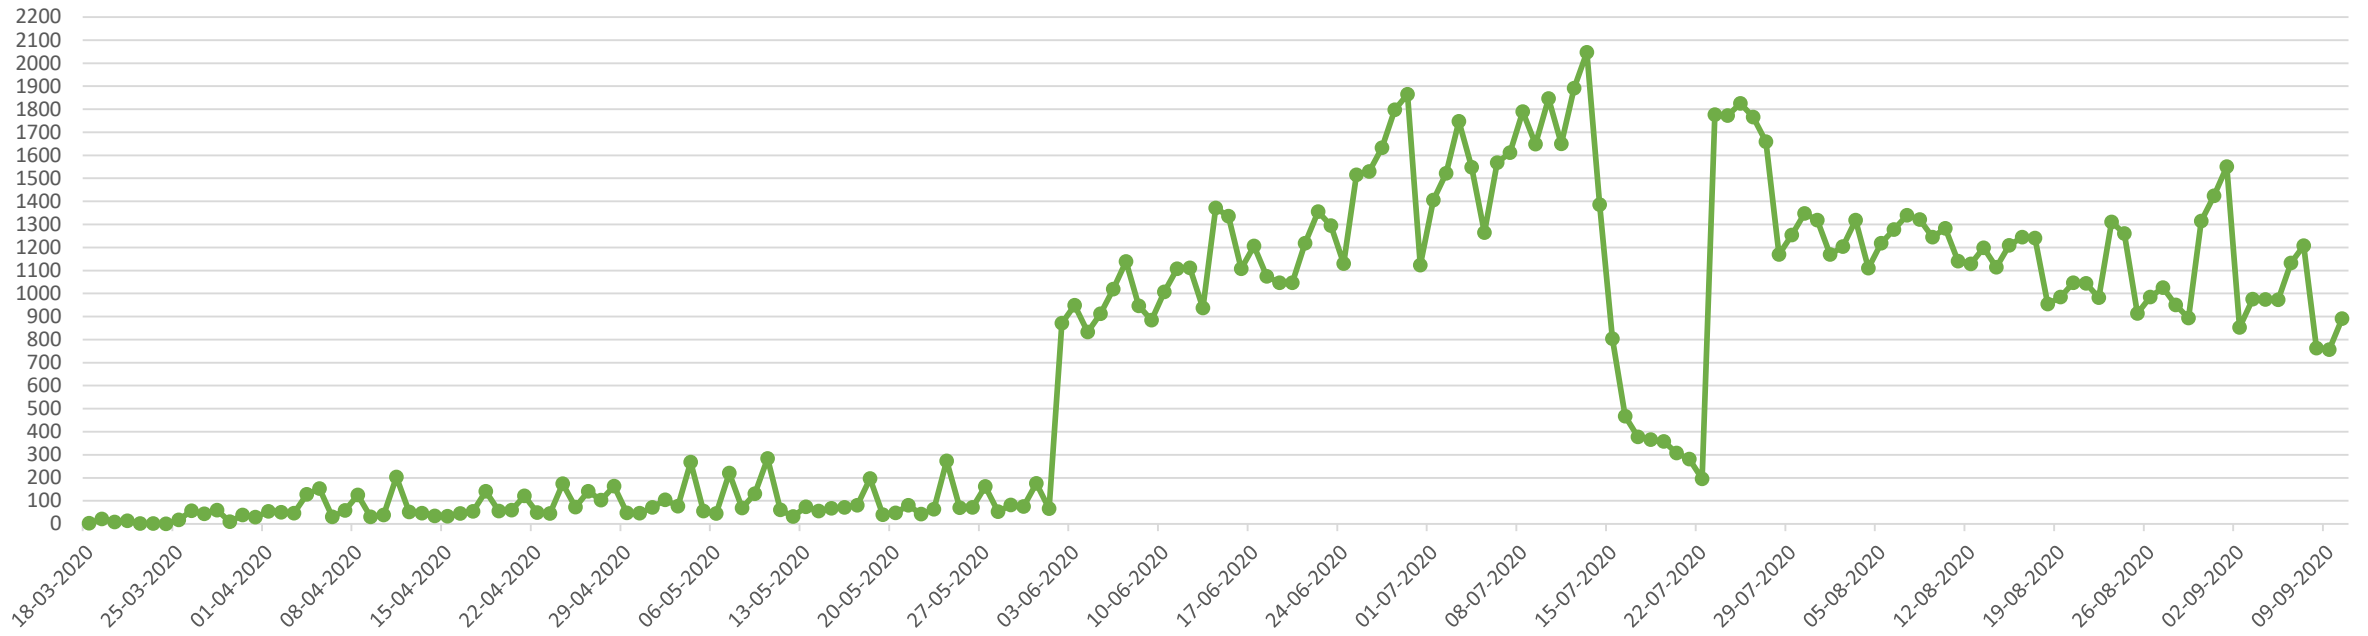

Personas detenidas

Fuente: Carabineros de Chile/PDI