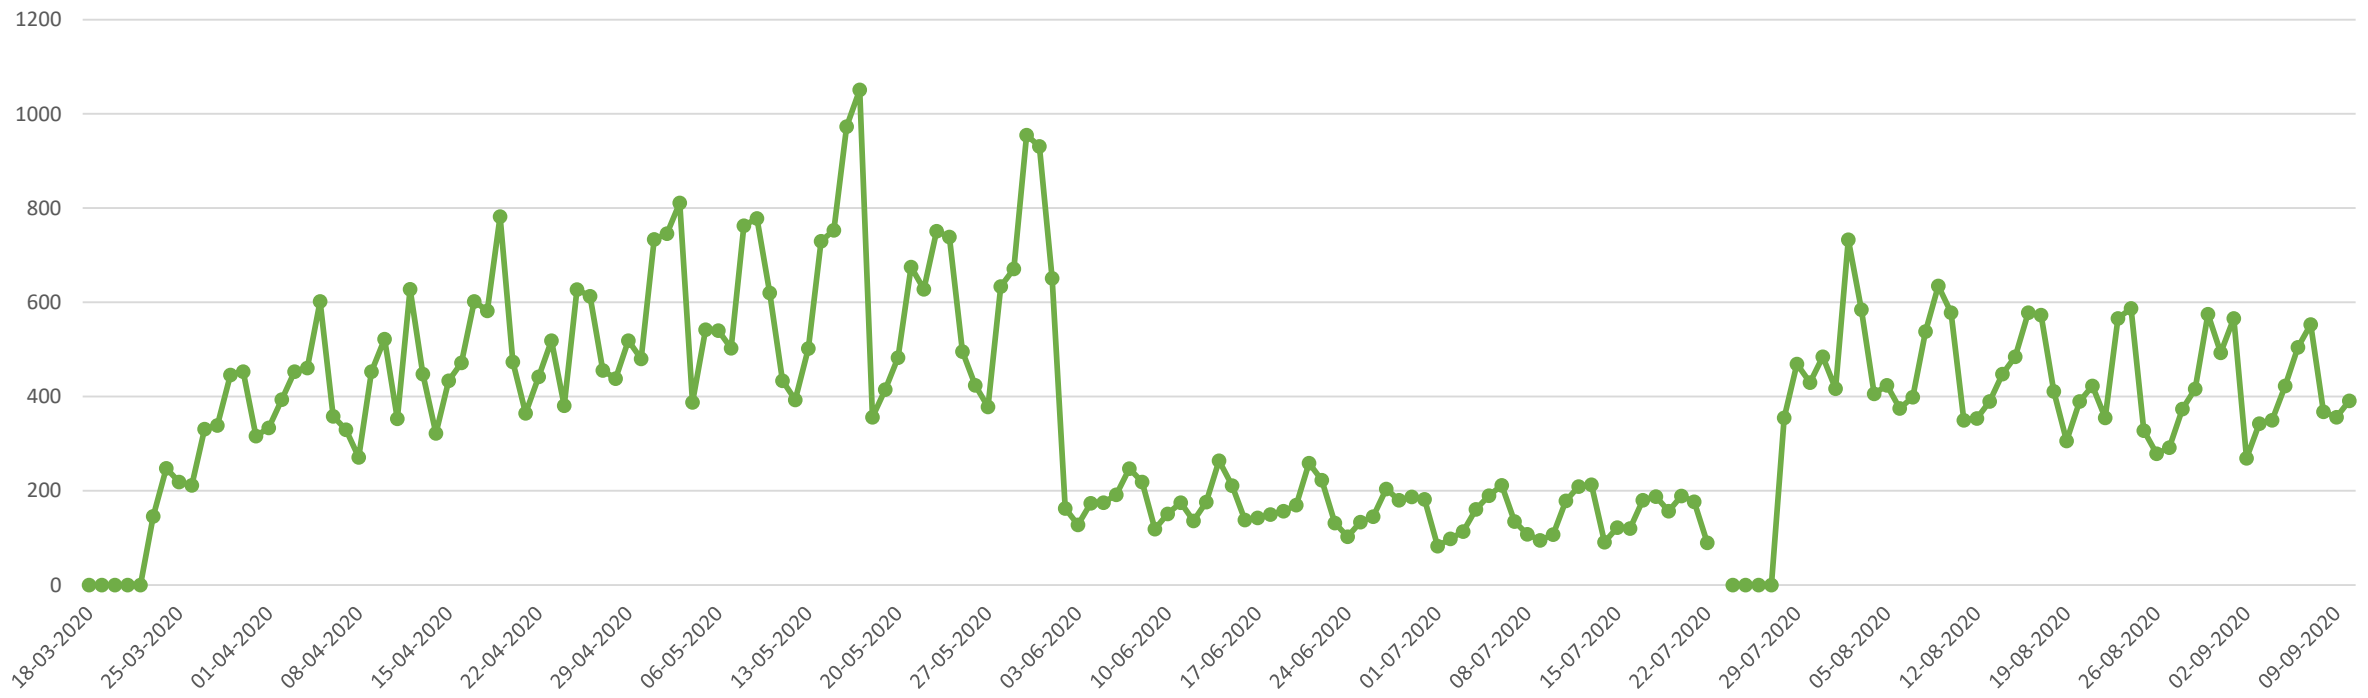

Quebrantamiento toque de queda

Fuente: Carabineros de Chile/PDI