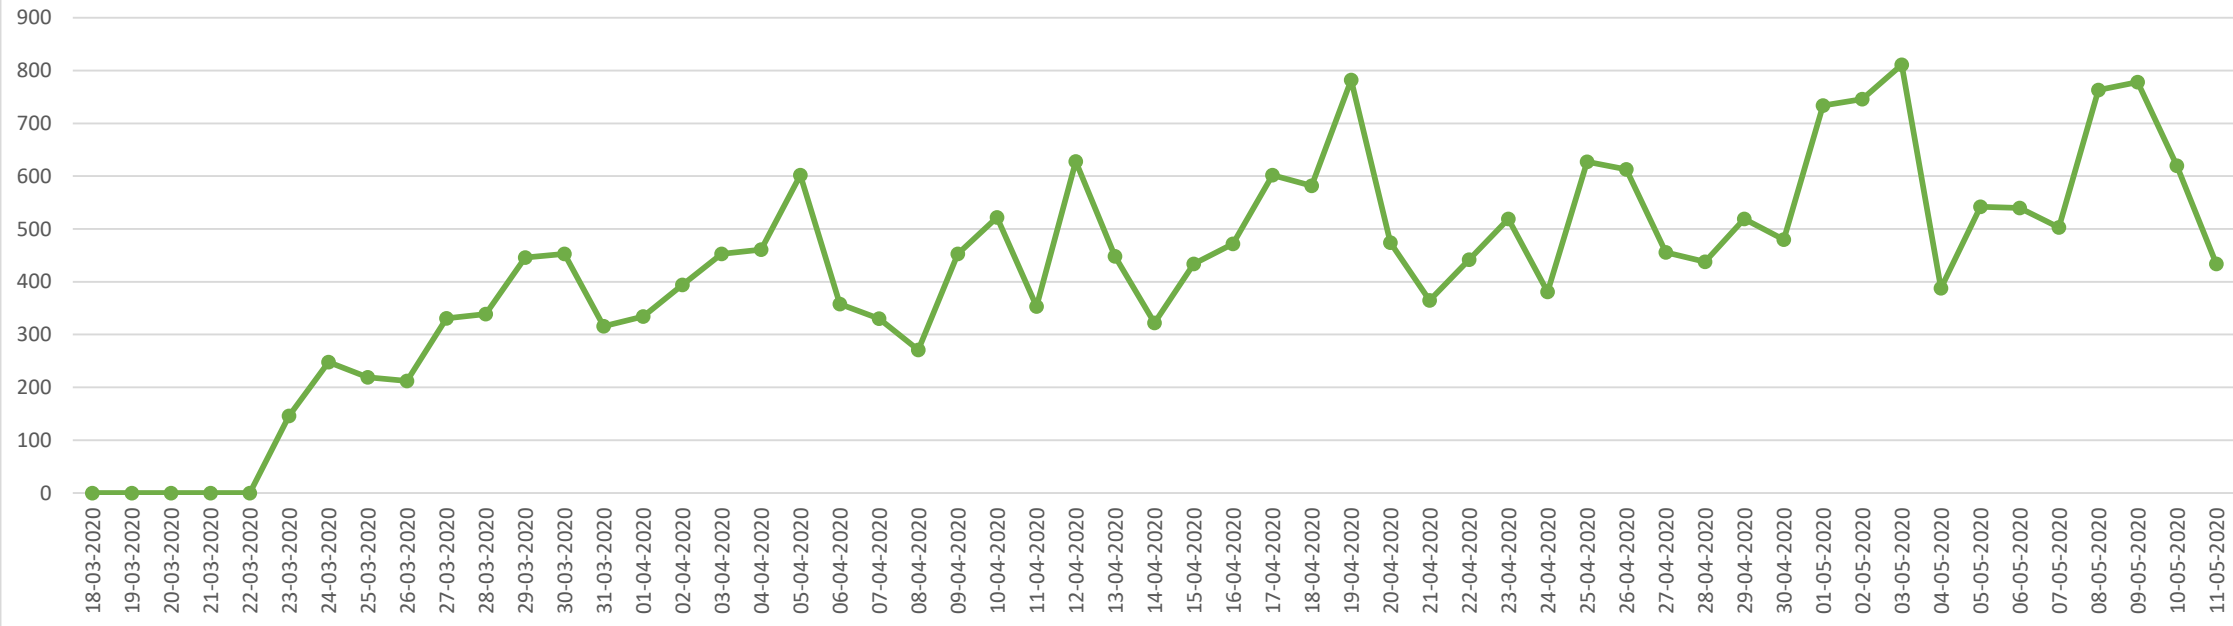

Quebrantamiento toque de queda

Fuente: Carabineros de Chile/PDI