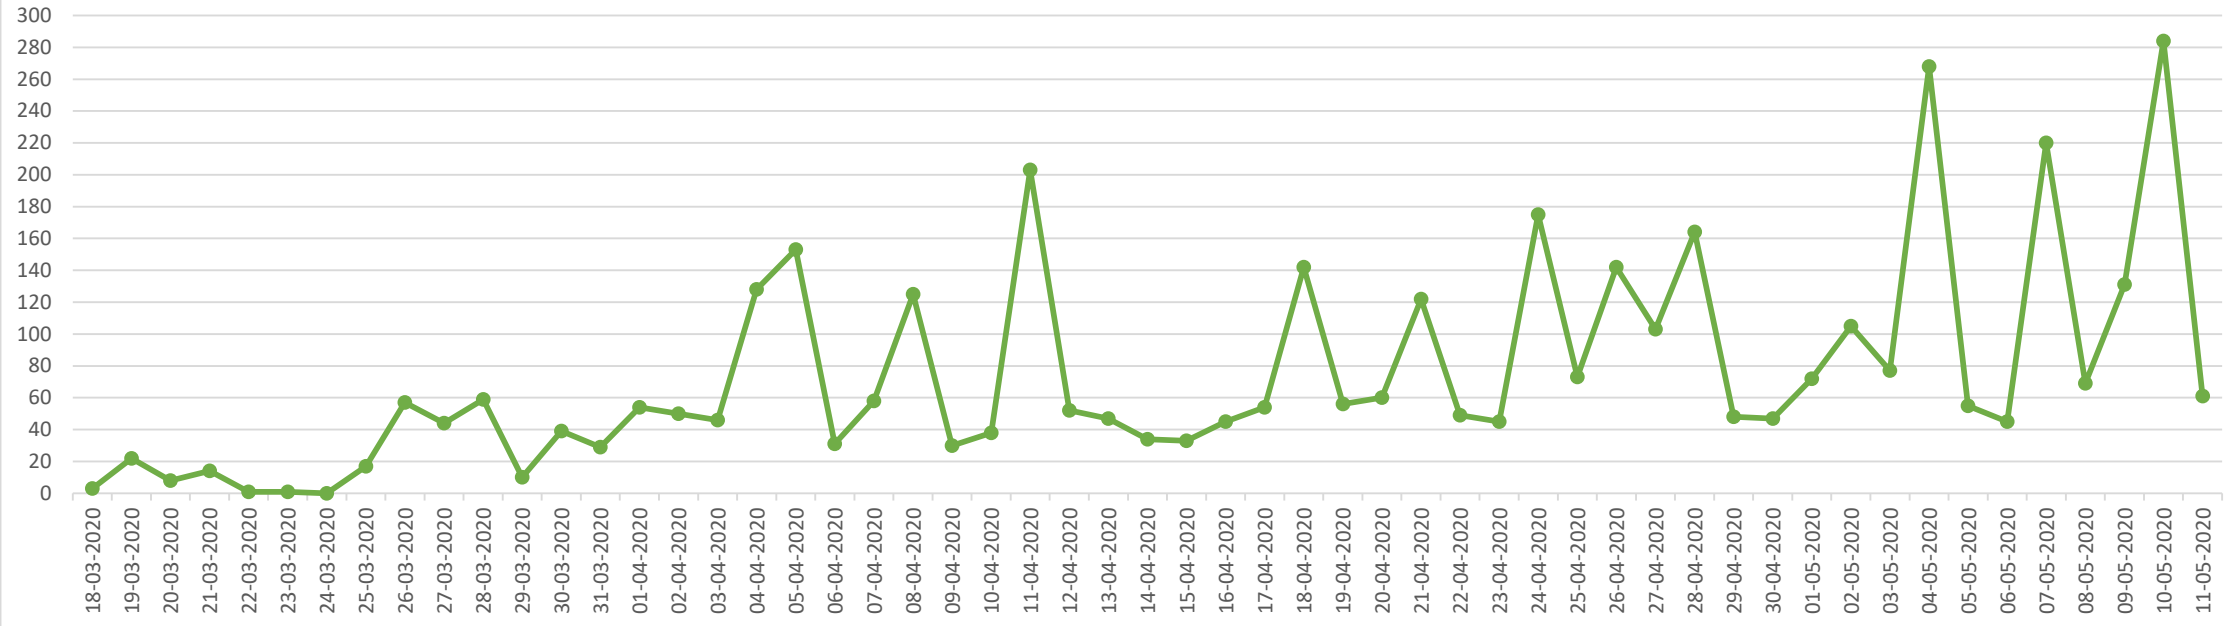

Fuente: Carabineros de Chile/PDI

Personas detenidas

Fuente: Carabineros de Chile/PDI