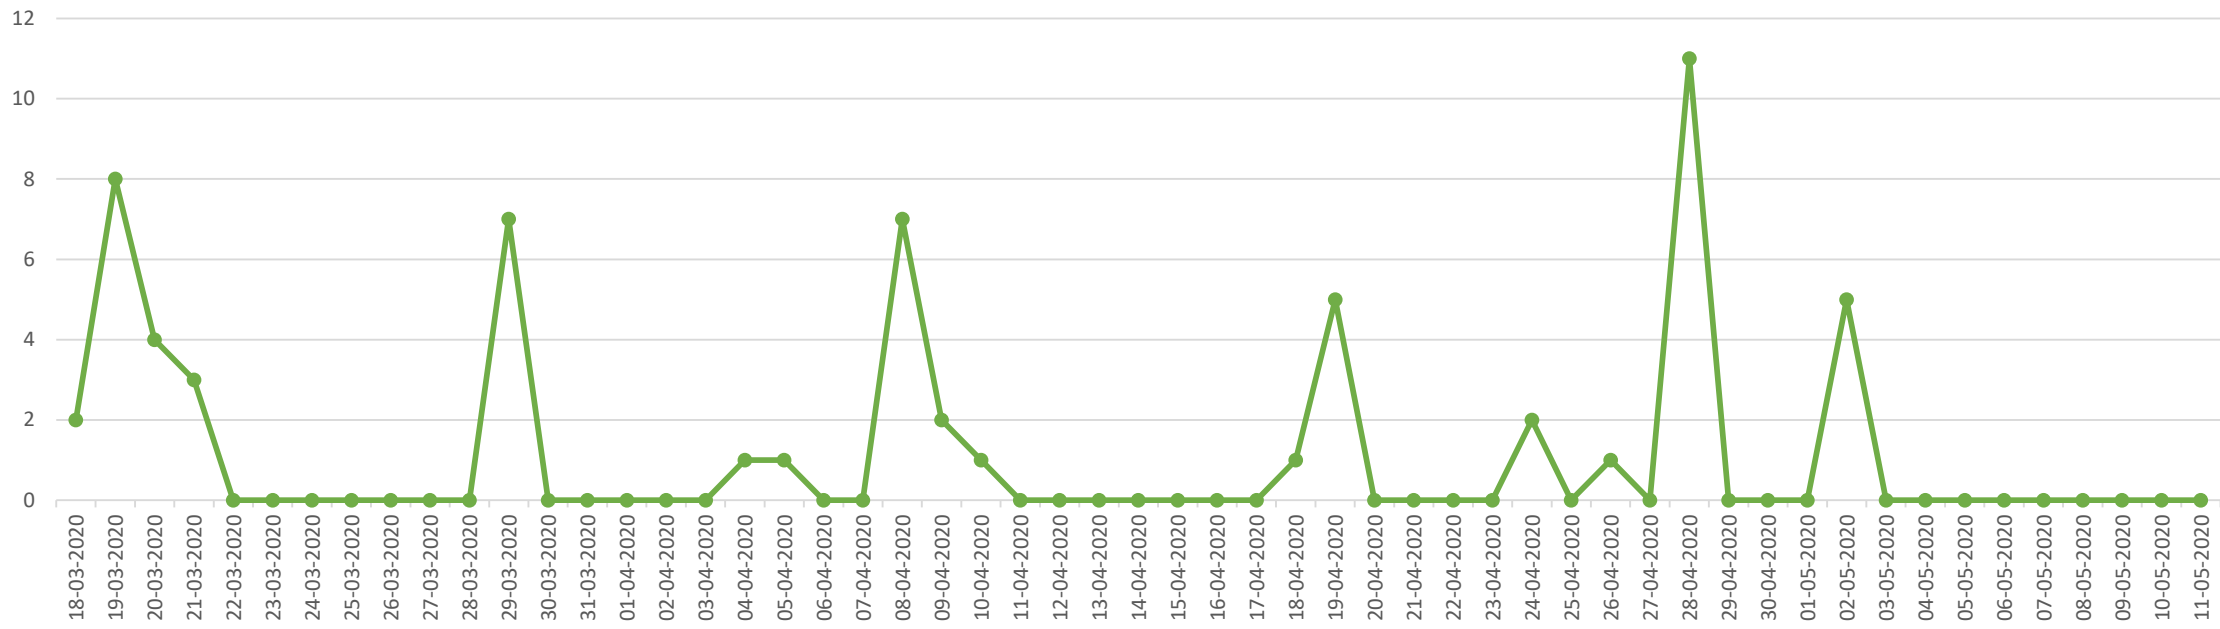

Funcionarios de Carabineros, PDI y FF.AA. lesionados

Fuente: Carabineros de Chile/PDI