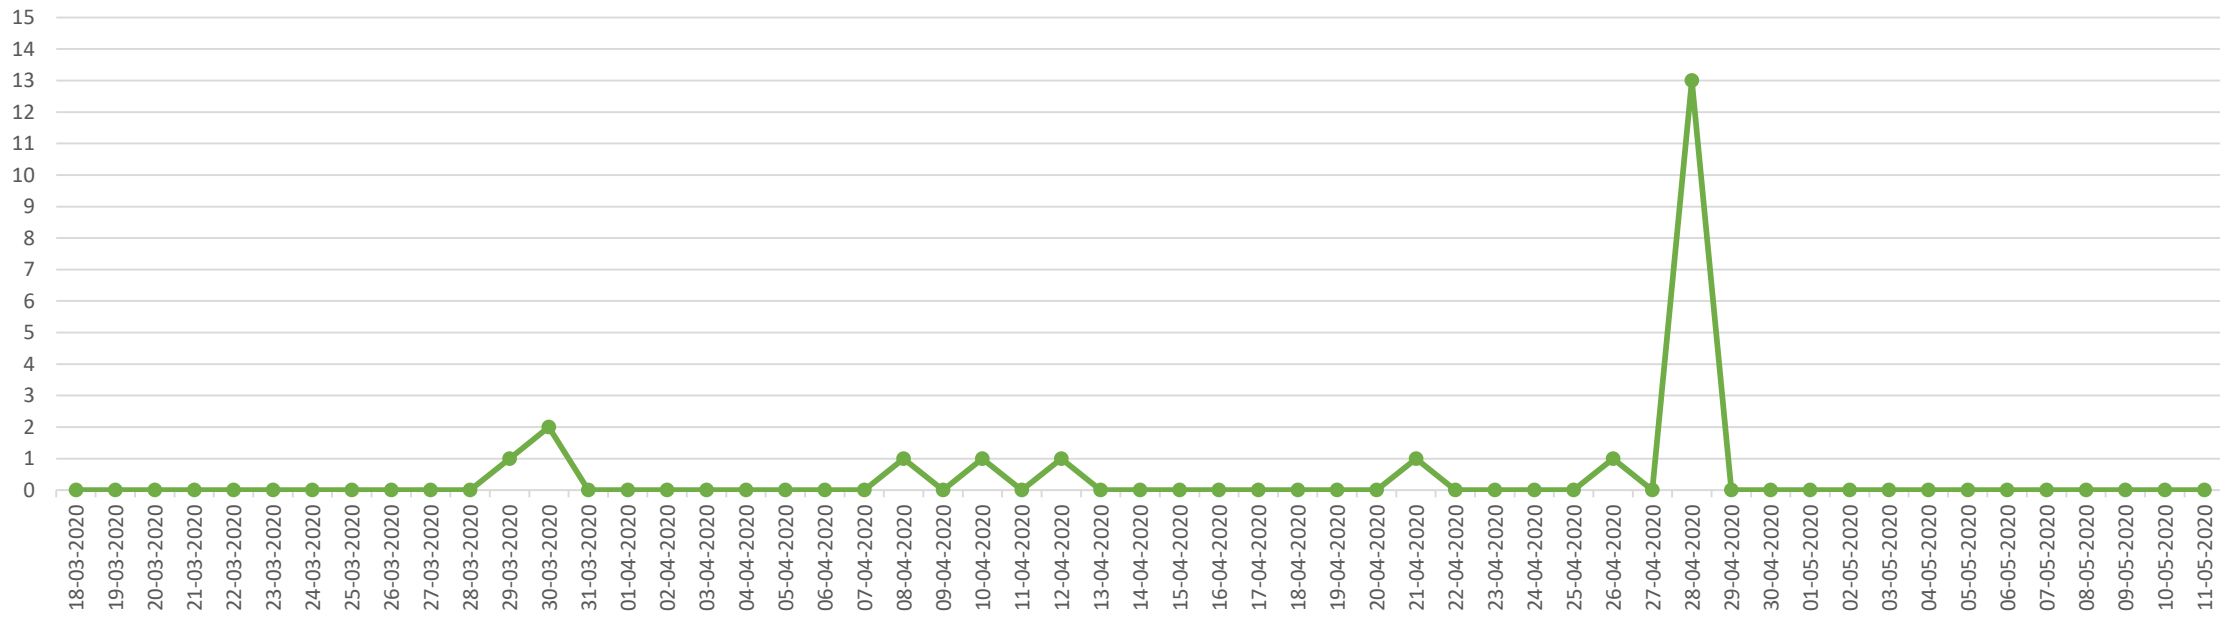

Civiles lesionados