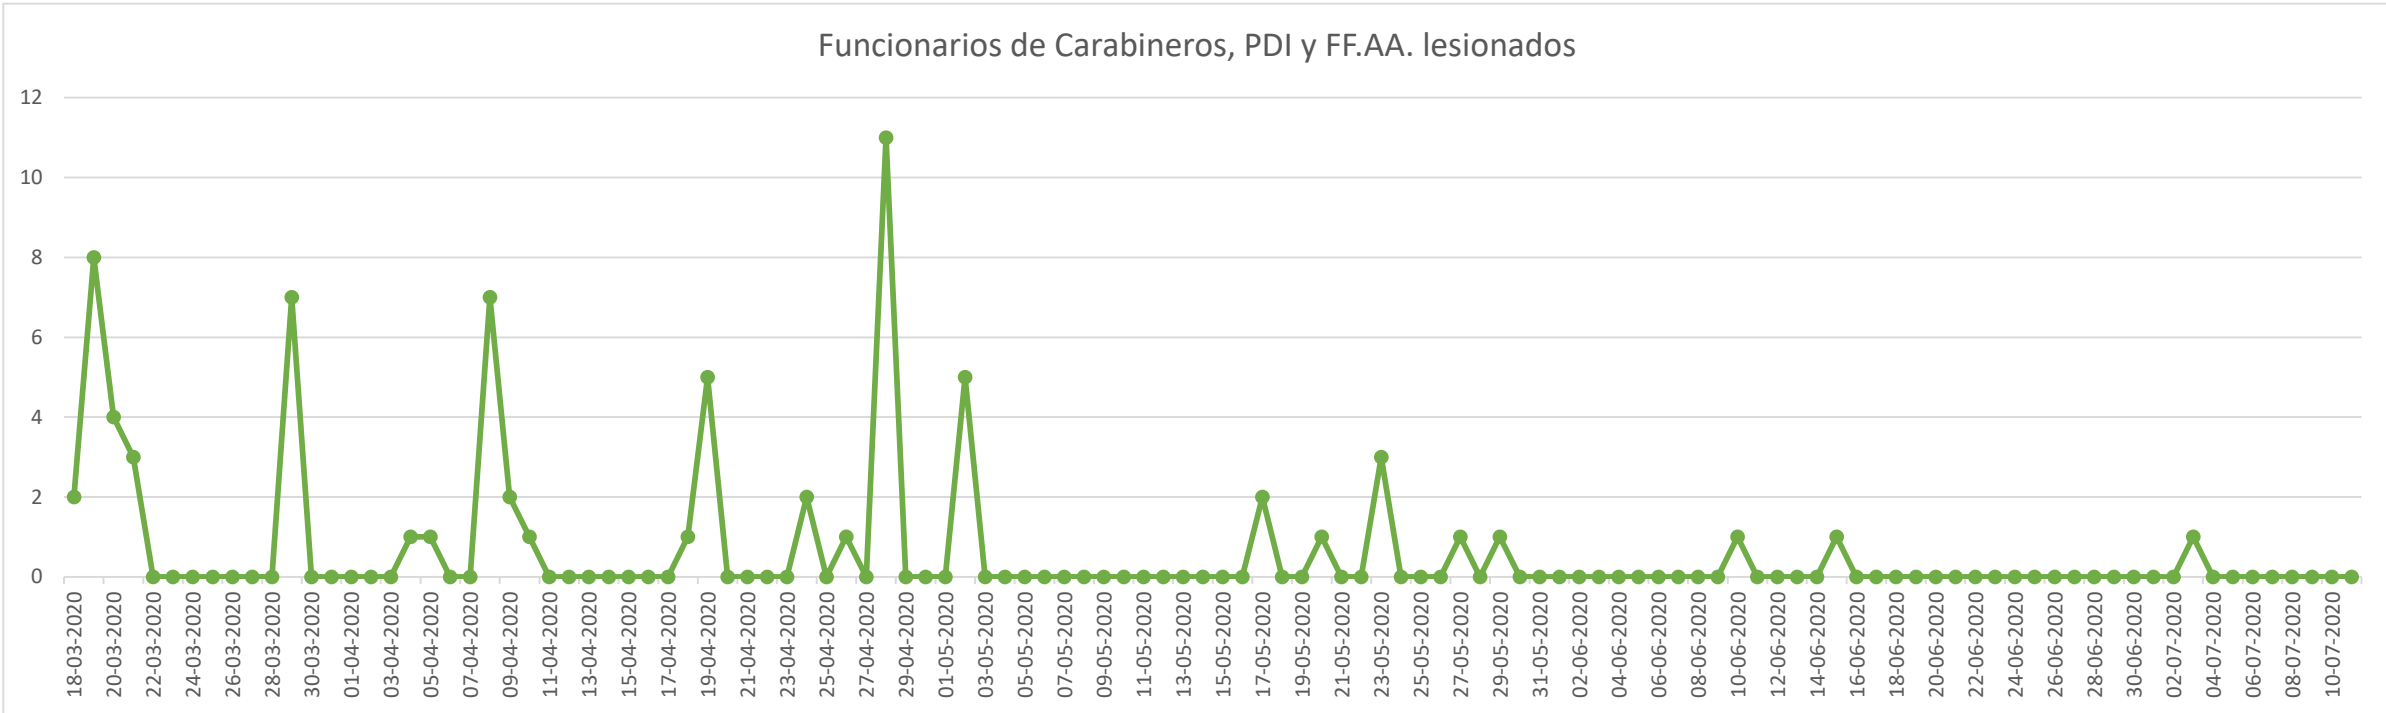

Funcionarios de Carabineros, PDI y FF.AA. lesionados

Fuente: Carabineros de Chile/PDI