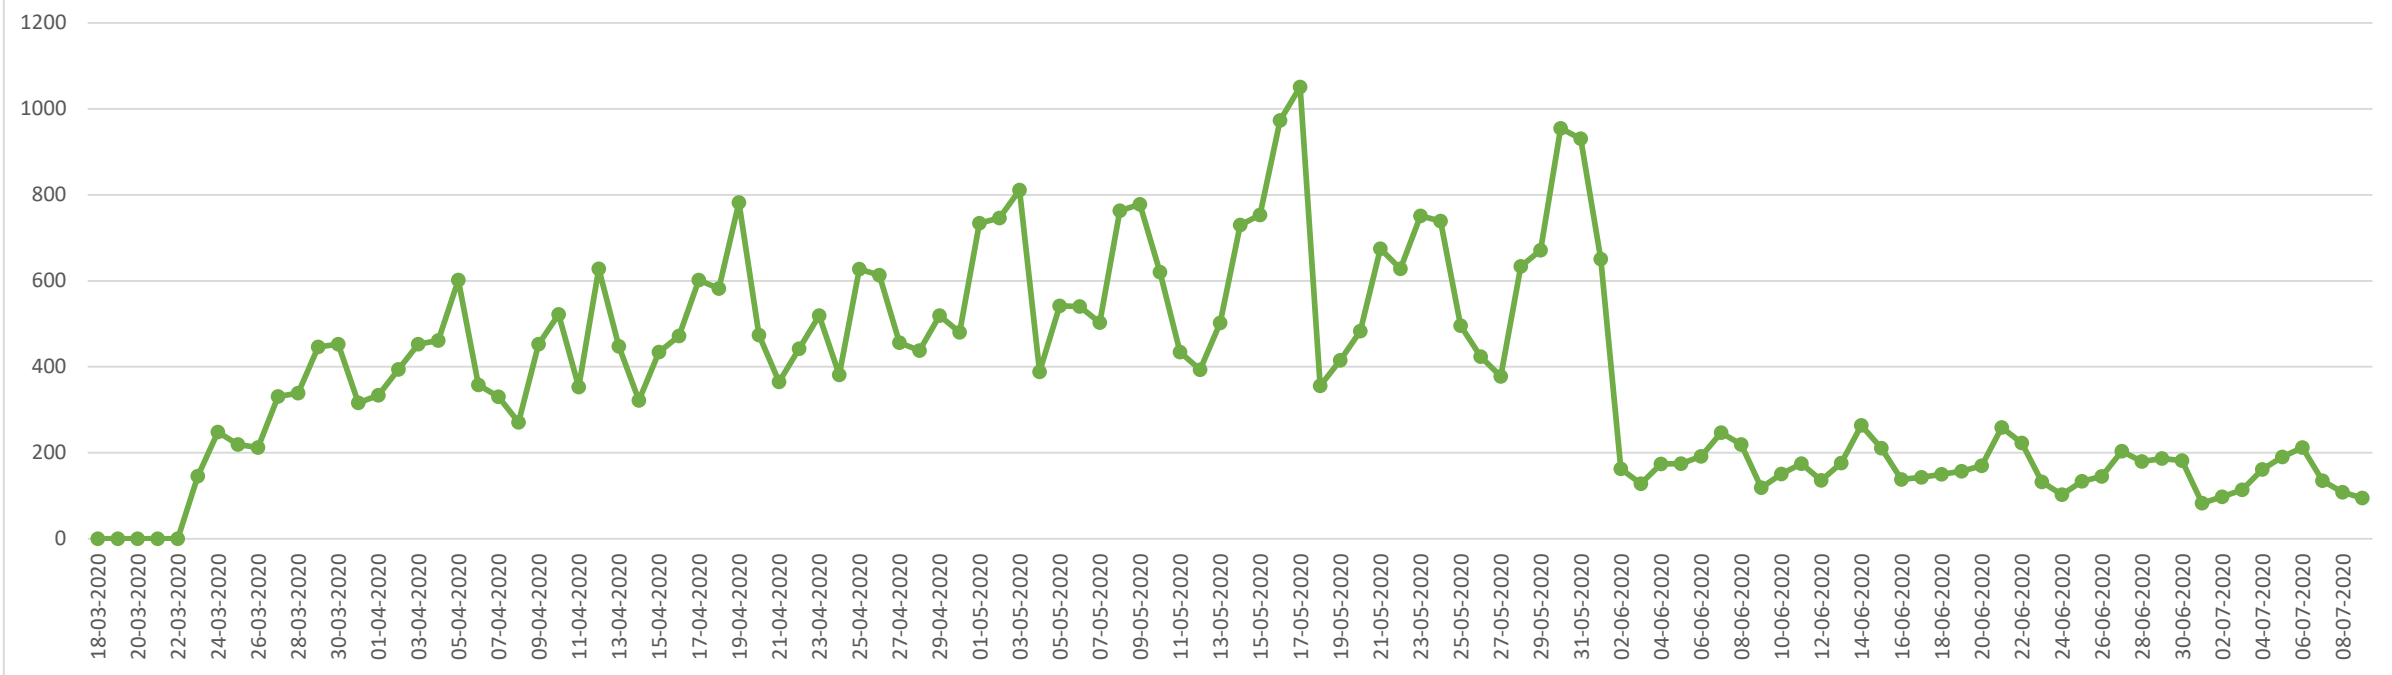

Fecha de reporte	Eventos graves*	Funcionarios de carabineos, PDI y FFAA lesionados	Civiles lesionados según partes policiales	Personas detenidas	Quebrantamiento toque de queda
20-05-2020	1	1	0	48	483
21-05-2020	0	0	0	81	675
22-05-2020	0	0	0	43	628
23-05-2020	0	3	0	64	751
24-05-2020	0	0	0	273	739
25-05-2020	0	0	0	70	496
26-05-2020	4	0	0	71	424
27-05-2020	0	1	0	162	378
28-05-2020	2	0	0	53	634
29-05-2020	0	1	0	82	671
30-05-2020	0	0	0	76	955
31-05-2020	0	0	0	176	931
01-06-2020	1	0	0	66	651
02-06-2020	2	0	0	871	163
03-06-2020	0	1	1	949	128
04-06-2020	1	0	0	833	174
05-06-2020	0	0	0	912	175
06-06-2020	0	1	0	1019	192
07-06-2020	0	2	1	1139	247
08-06-2020	0	1	0	947	219
09-06-2020	0	0	0	885	119
10-06-2020	0	1	0	1007	151
11-06-2020	0	0	1	1107	175
12-06-2020	0	0	0	1111	136
13-06-2020	0	0	0	937	176
14-06-2020	0	0	0	1371	264
15-06-2020	0	1	0	1335	211
16-06-2020	1	0	1	1107	138
17-06-2020	0	0	0	1206	143
18-06-2020	0	0	0	1074	150
19-06-2020	0	0	0	1047	157
20-06-2020	0	0	0	1218	170
21-06-2020	0	0	0	1355	259
22-06-2020	0	0	0	1523	223
23-06-2020	0	0	0	1295	132

Fuente: Carabineros de Chile/PDI

Civiles lesionados

Fuente: Carabineros de Chile/PDI

Personas detenidas

Fuente: Carabineros de Chile/PDI

Quebrantamiento toque de queda

Fuente: Carabineros de Chile/PDI