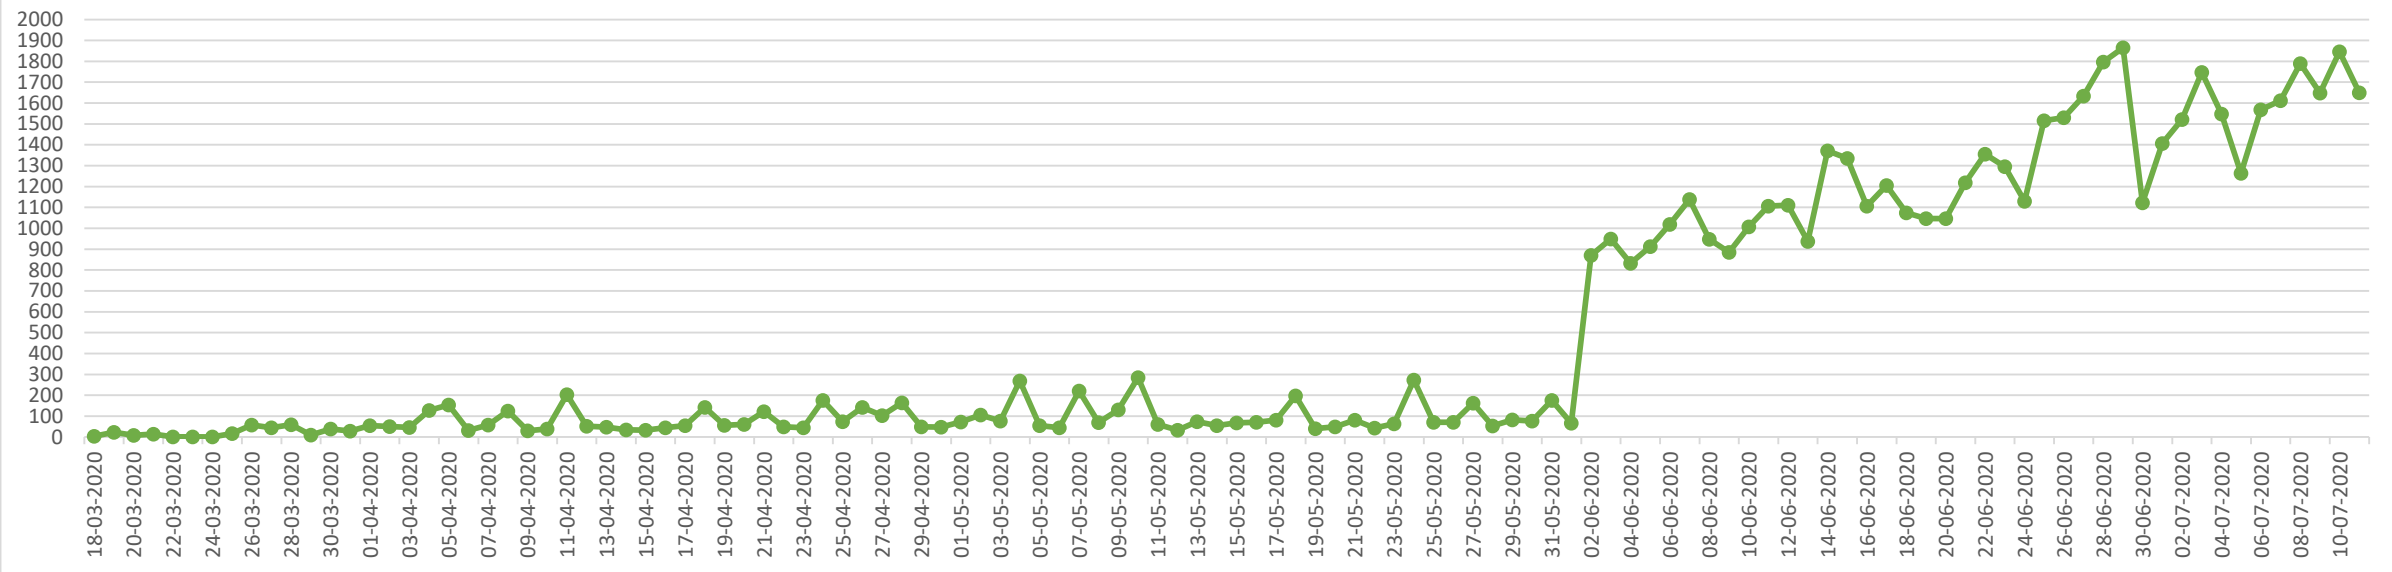

Personas detenidas

Fuente: Carabineros de Chile/PDI