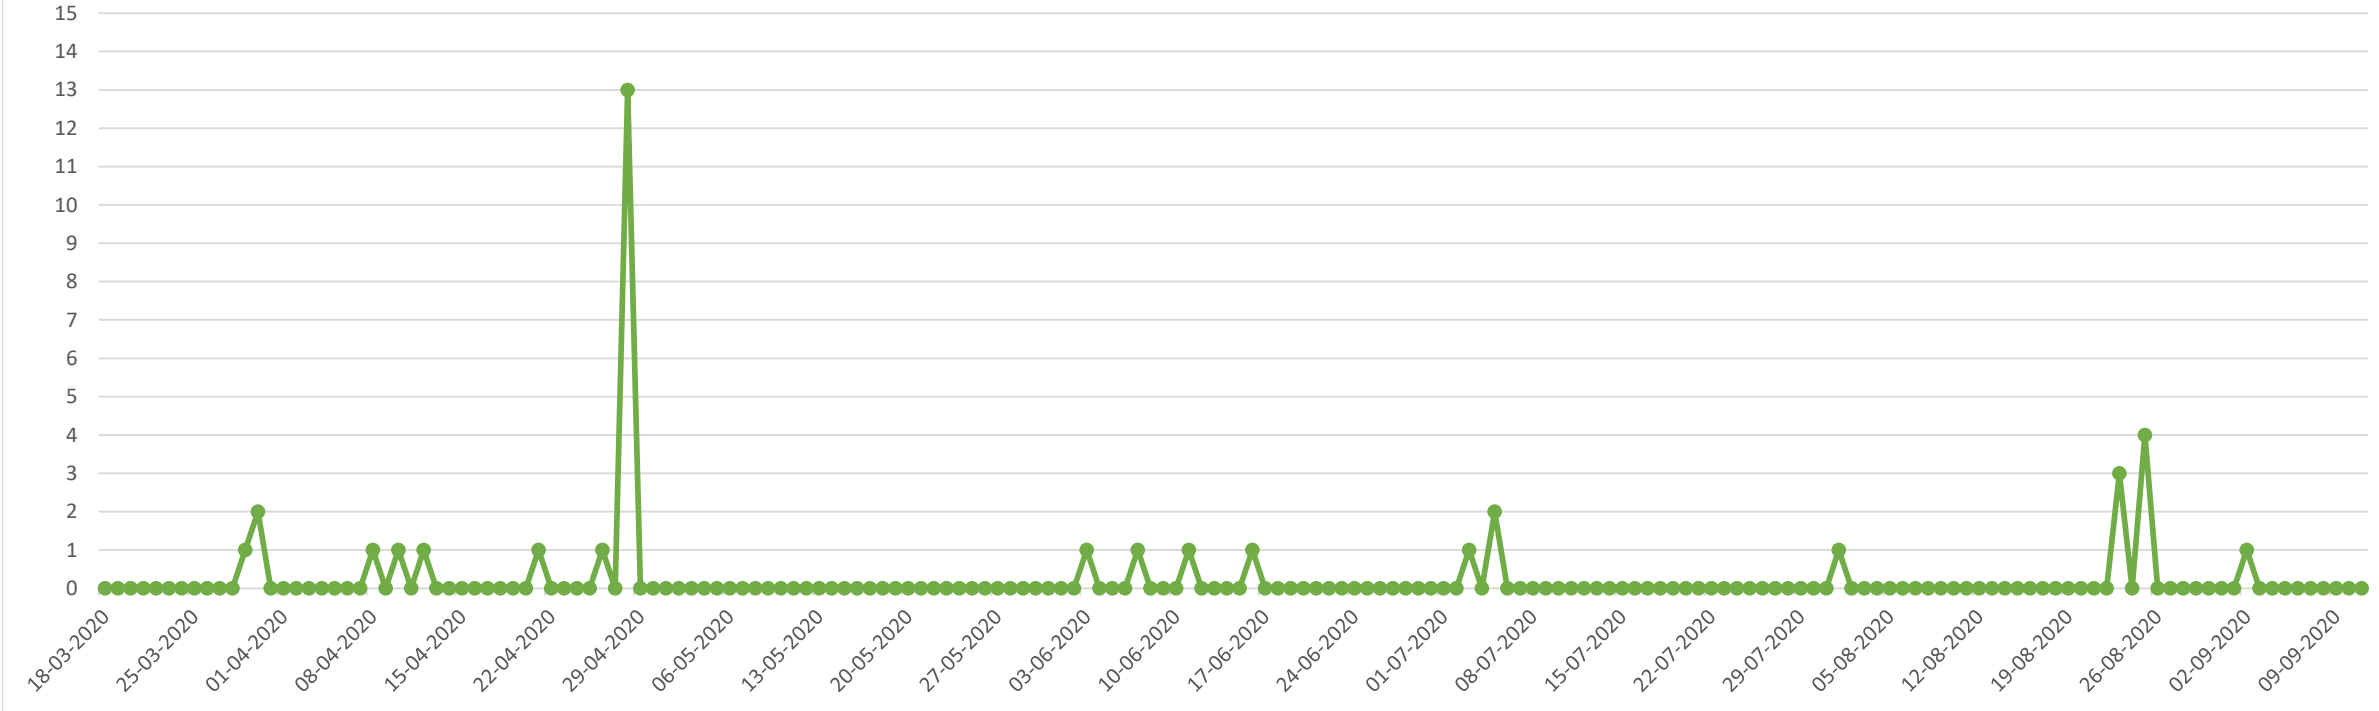

Civiles lesionados

Fuente: Carabineros de Chile/PDI