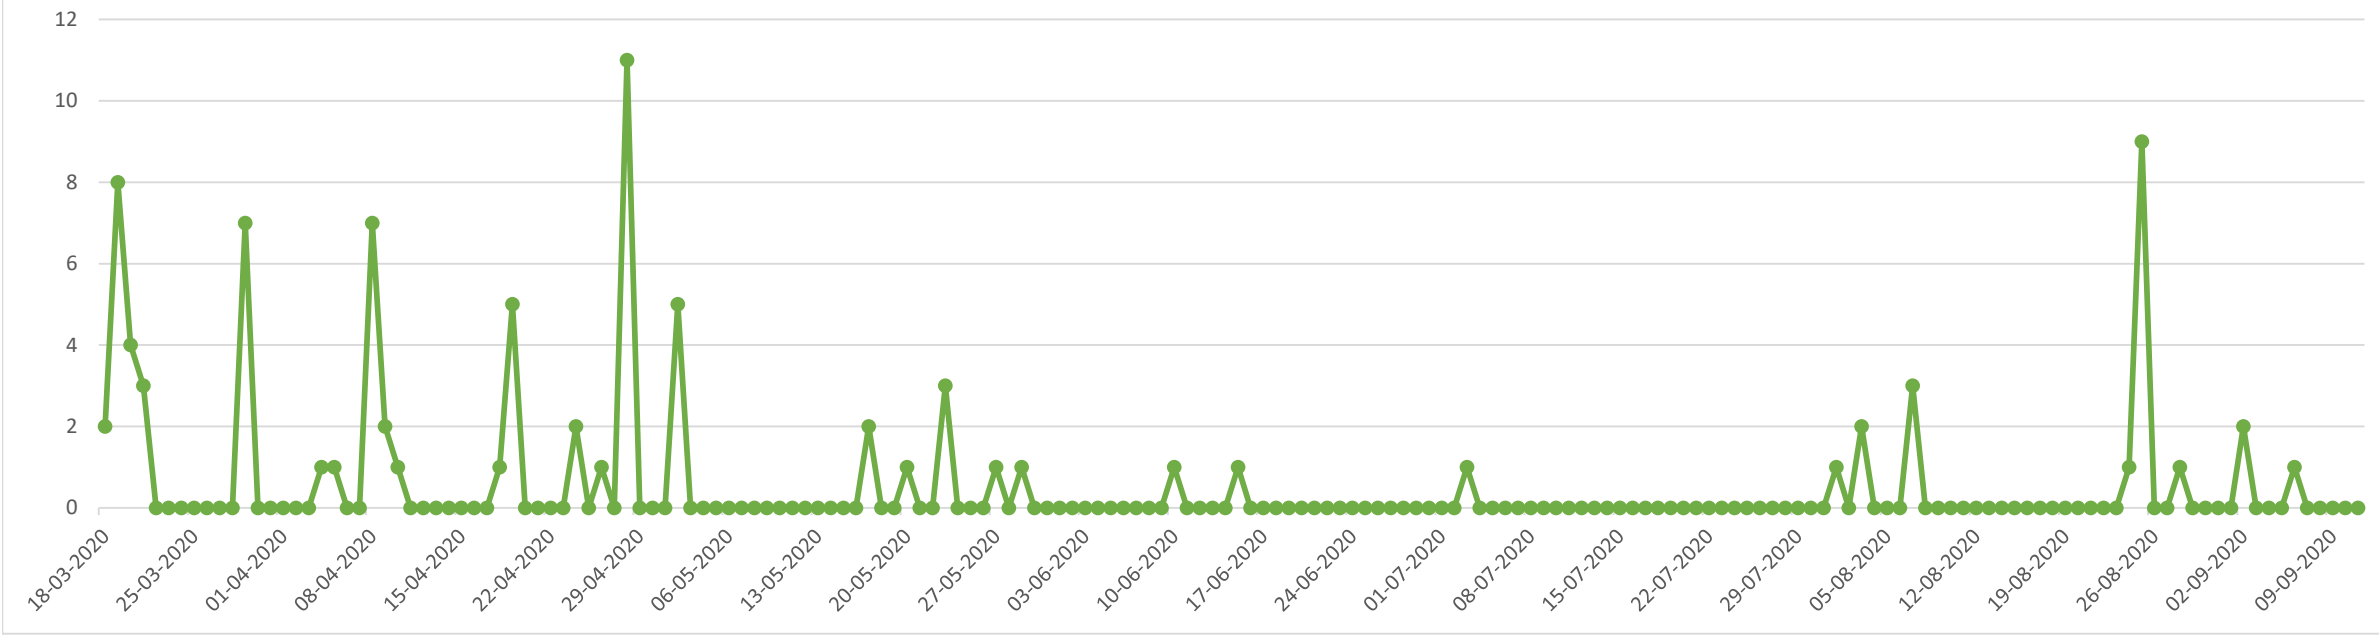

Funcionarios de Carabineros, PDI y FF.AA. lesionados

Fuente: Carabineros de Chile/PDI