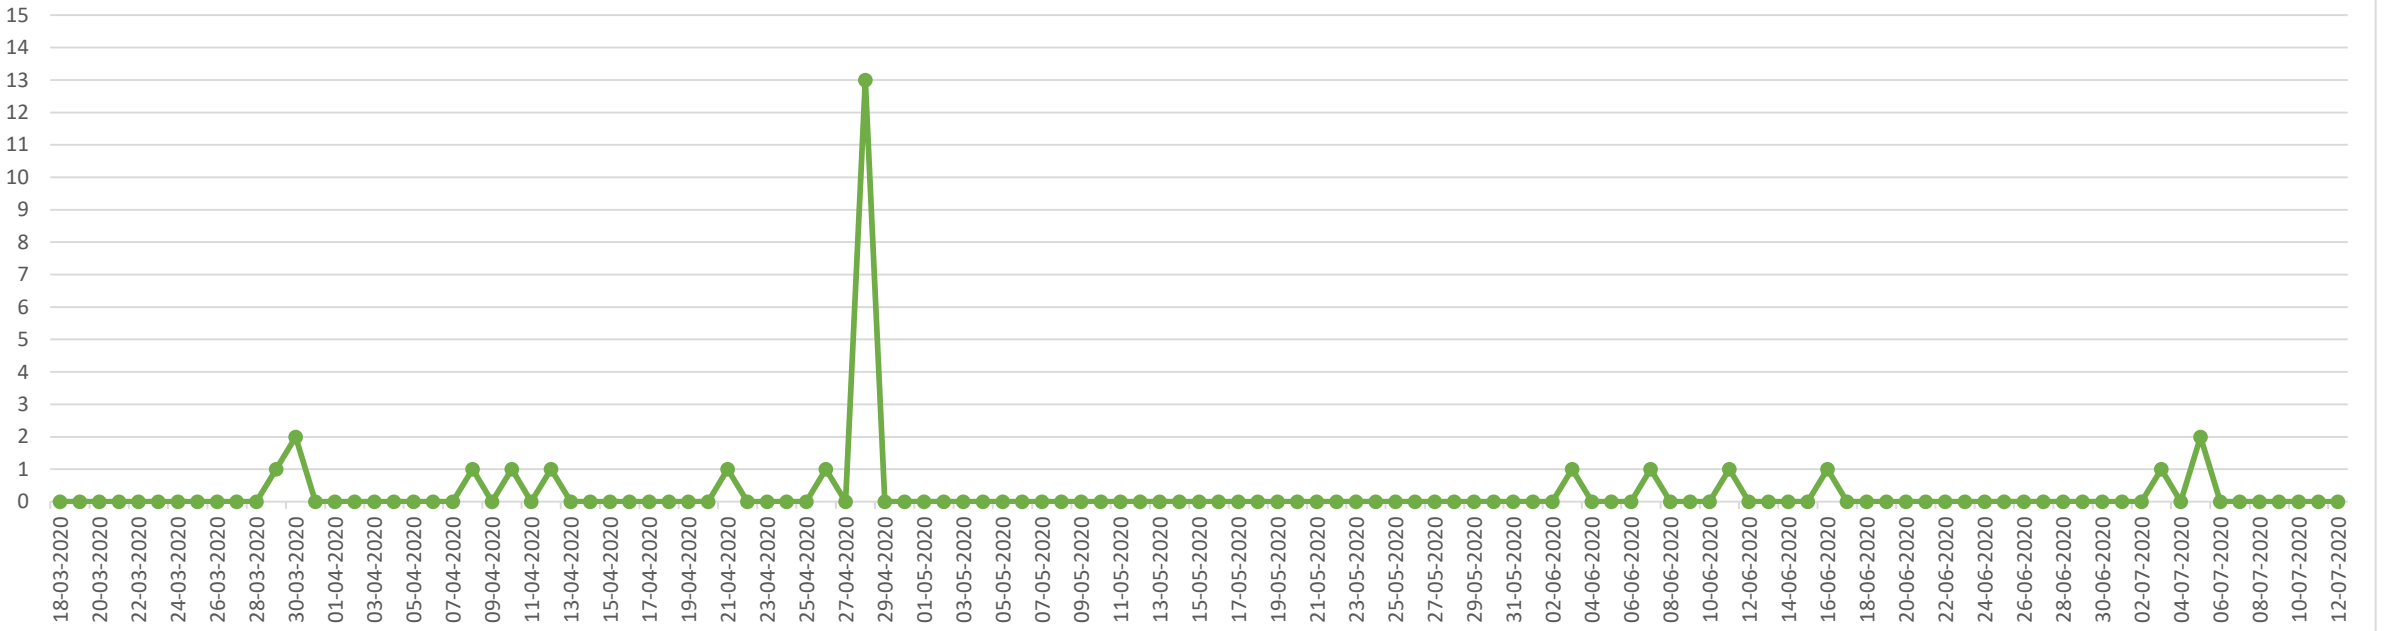

Civiles lesionados

Fuente: Carabineros de Chile/PDI