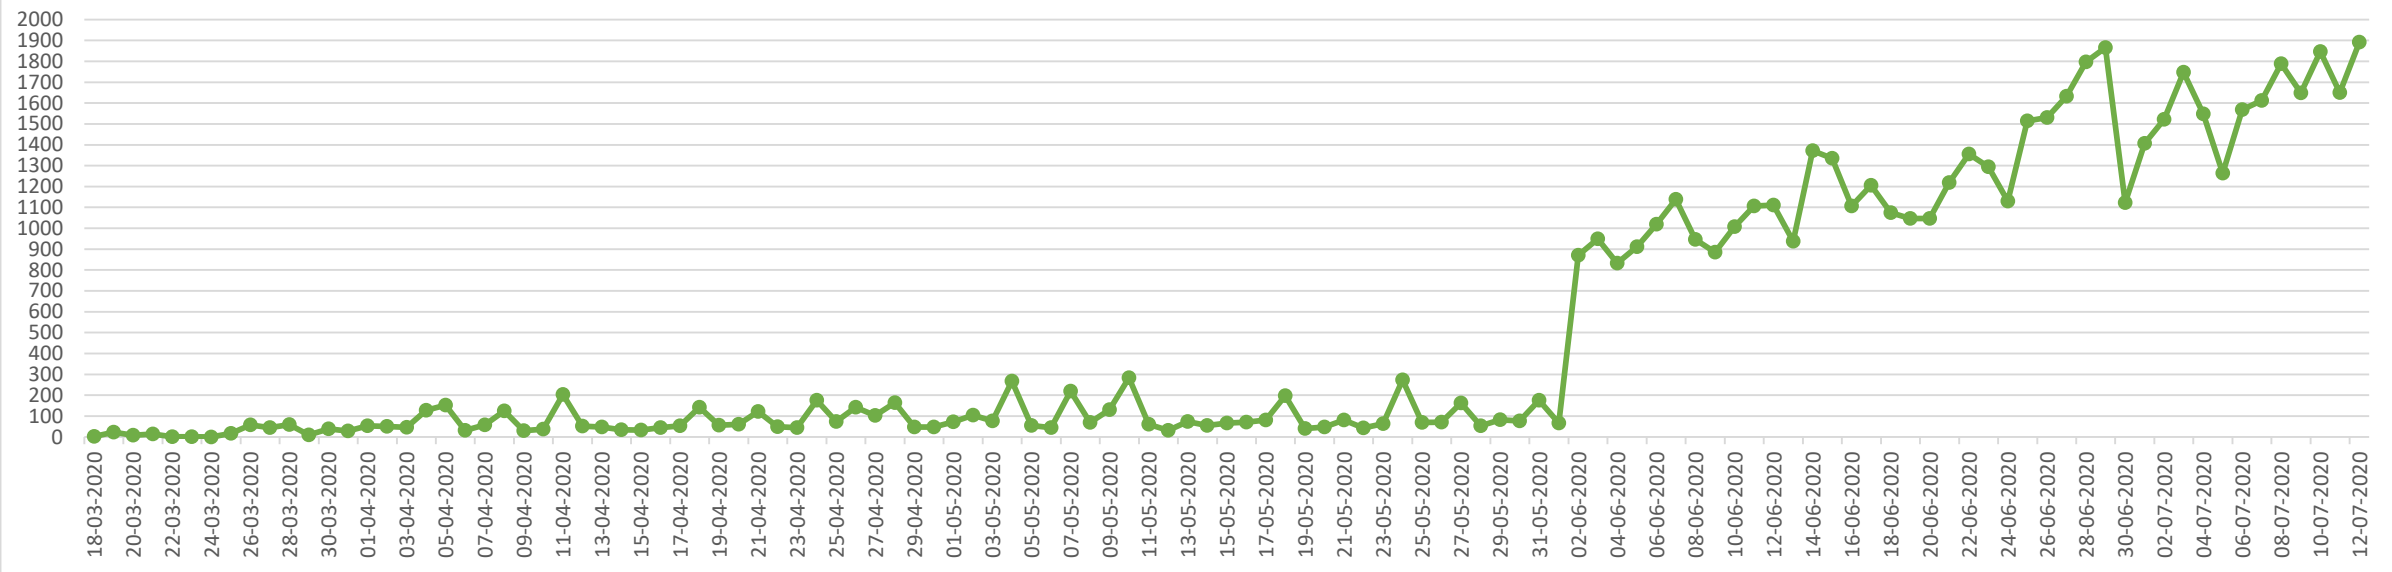

Personas detenidas

Fuente: Carabineros de Chile/PDI