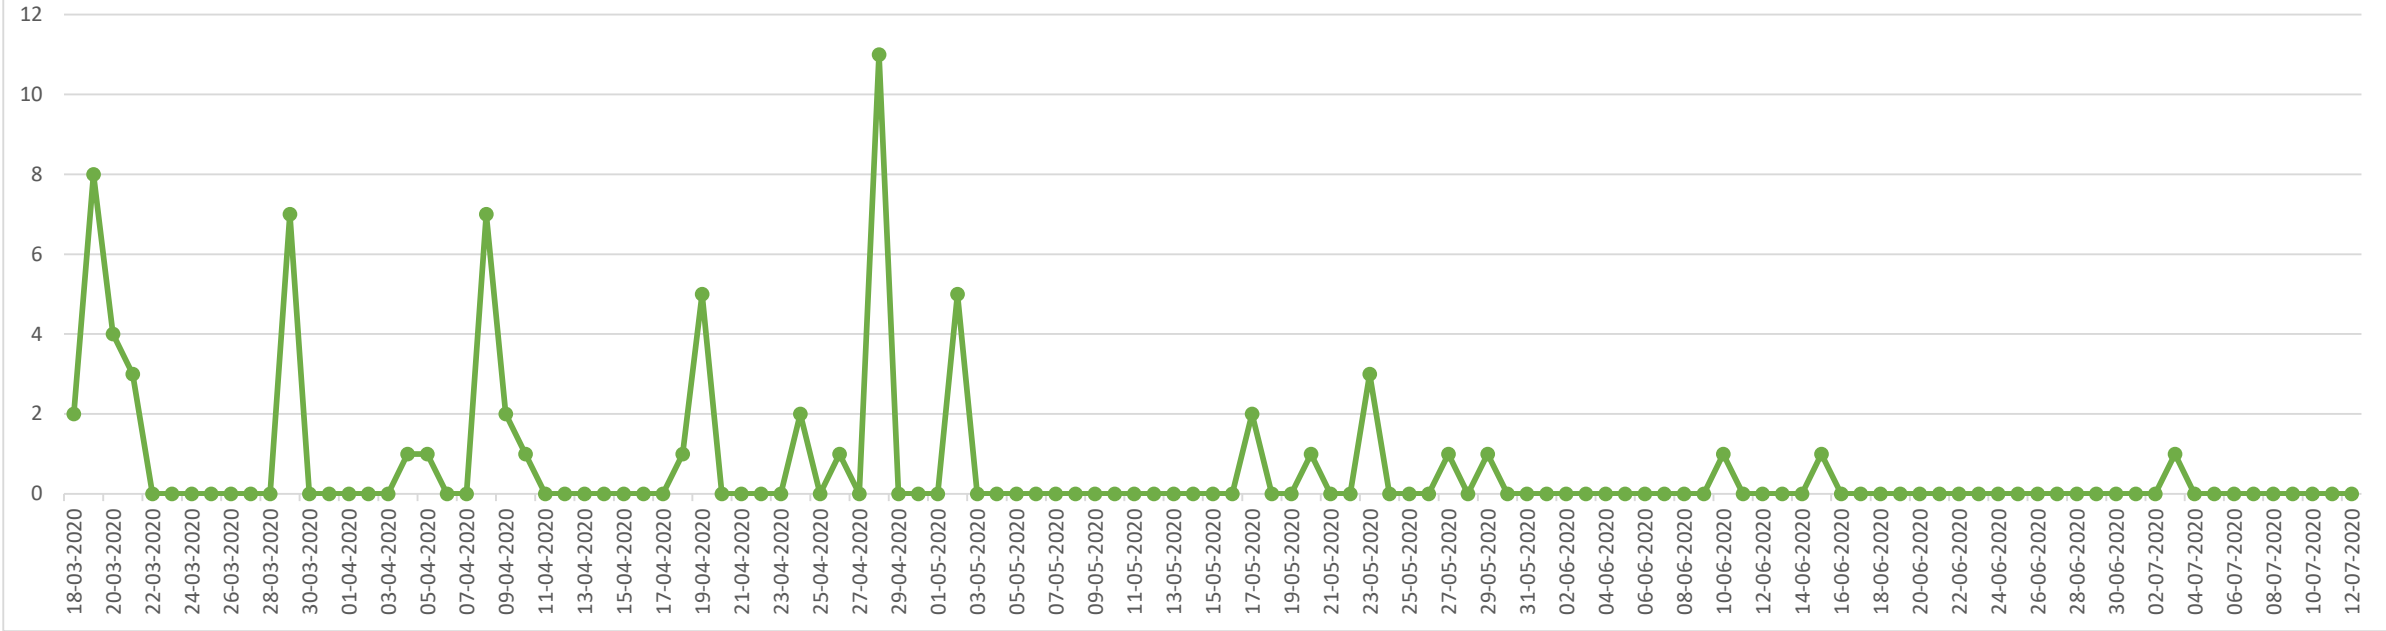

Funcionarios de Carabineros, PDI y FF.AA. lesionados

Fuente: Carabineros de Chile/PDI