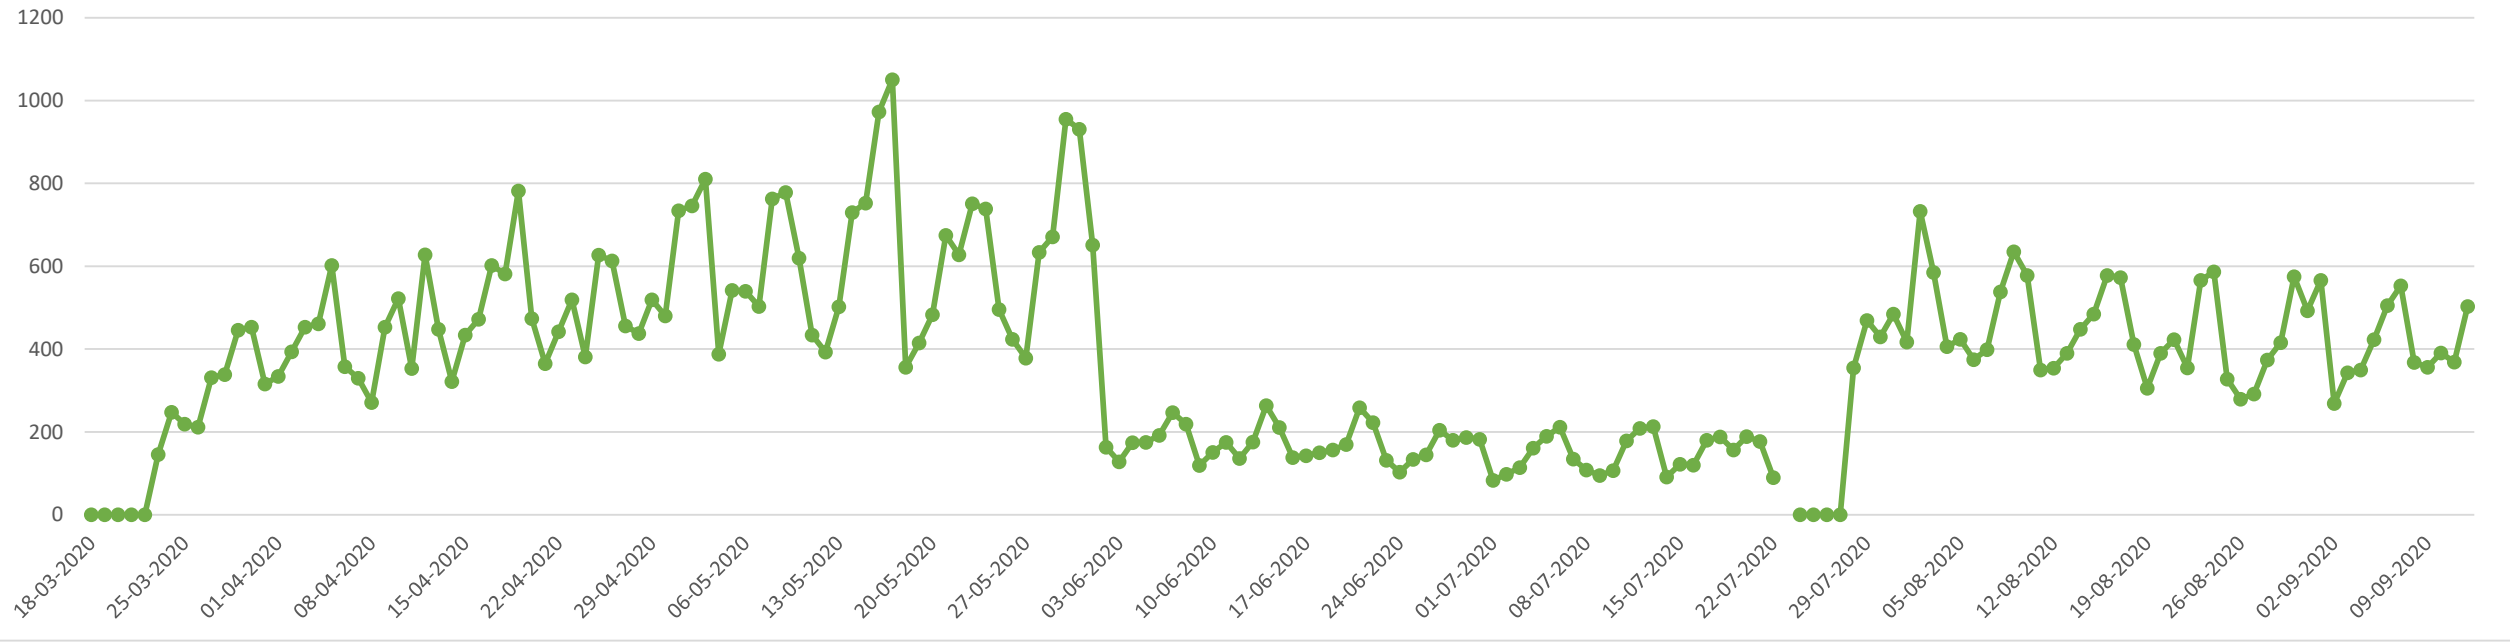

Quebrantamiento toque de queda

Fuente: Carabineros de Chile/PDI