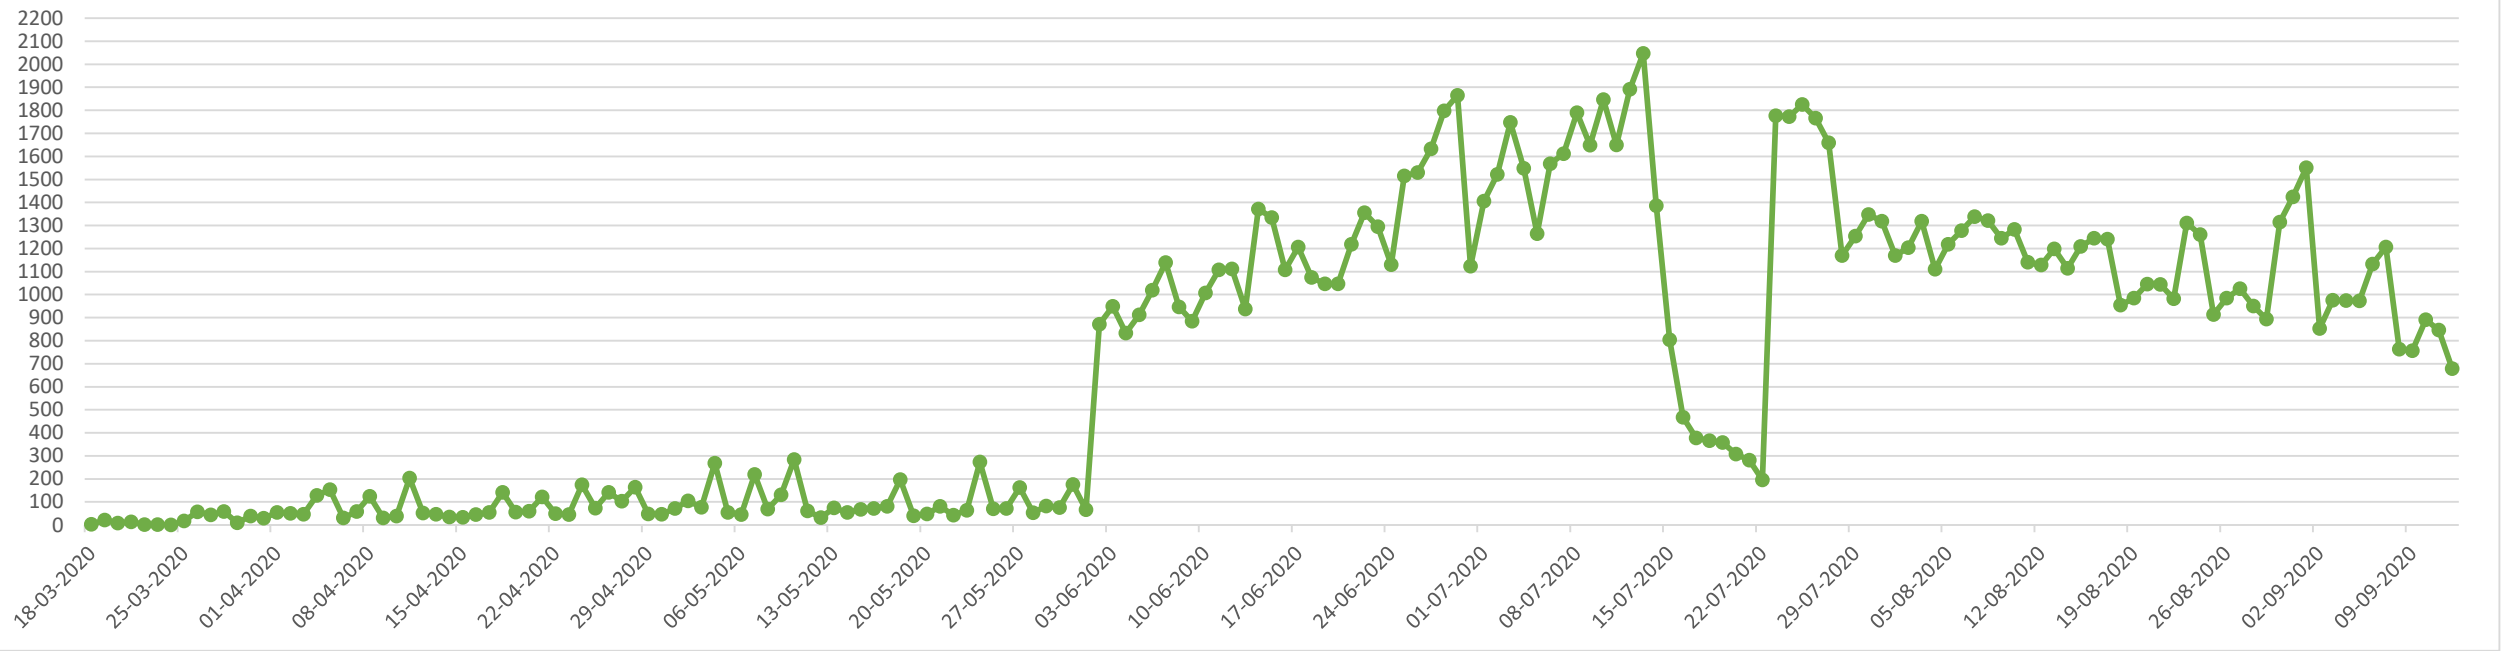

Fuente: Carabineros de Chile/PDI