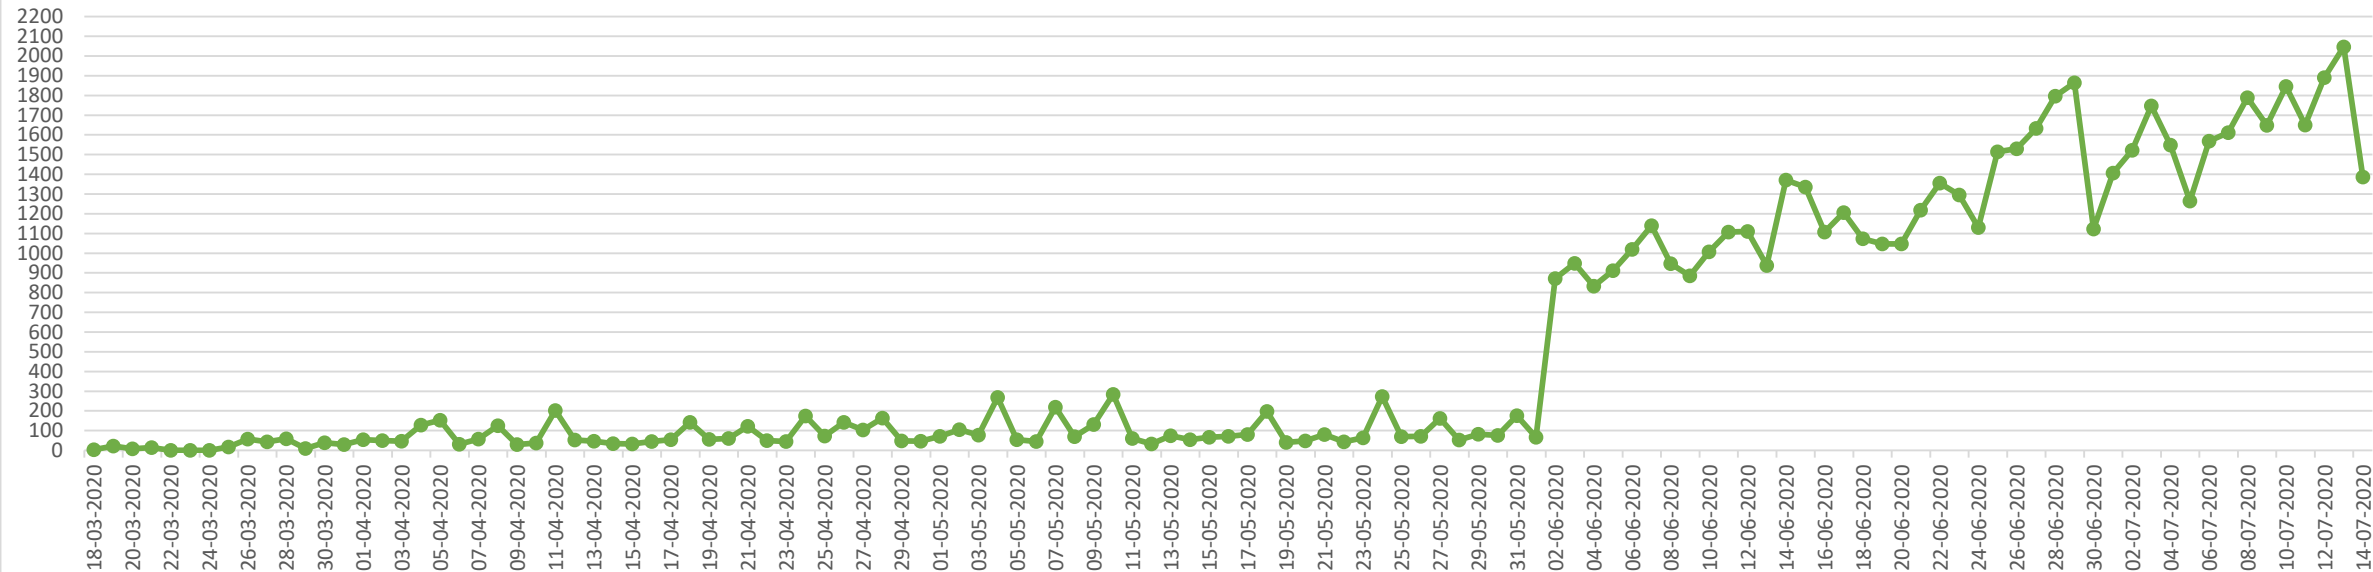

Personas detenidas

Fuente: Carabineros de Chile/PDI