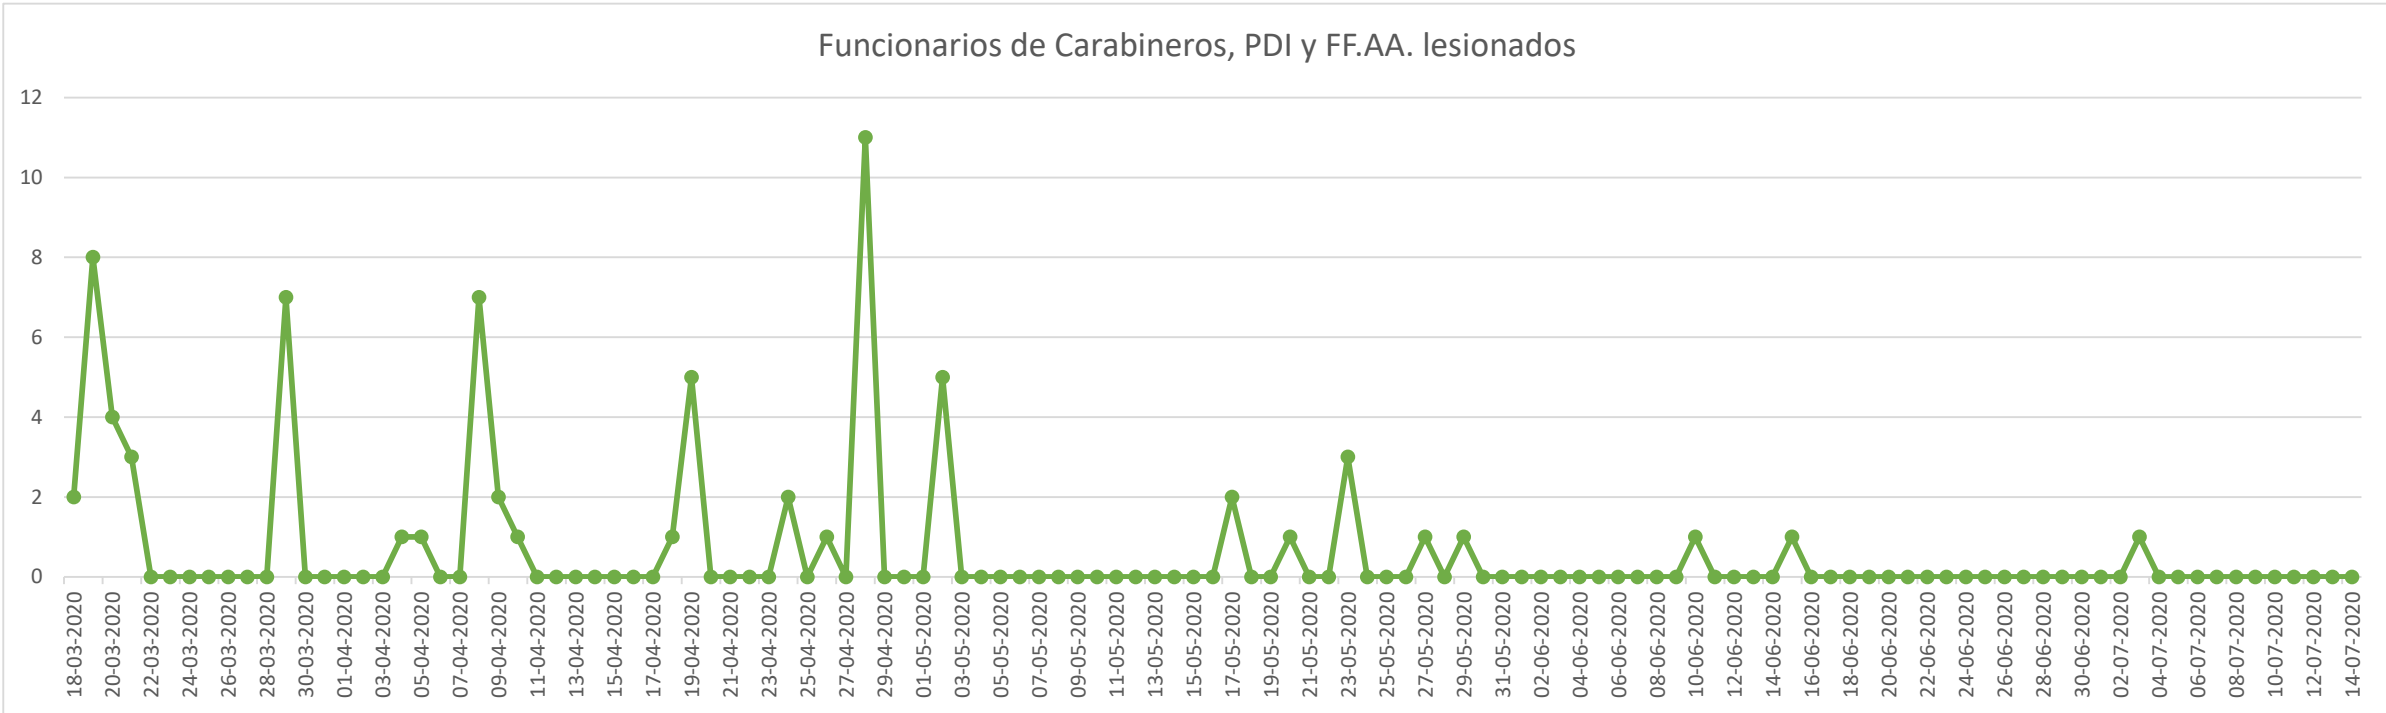

Funcionarios de Carabineros, PDI y FF.AA. lesionados

Fuente: Carabineros de Chile/PDI