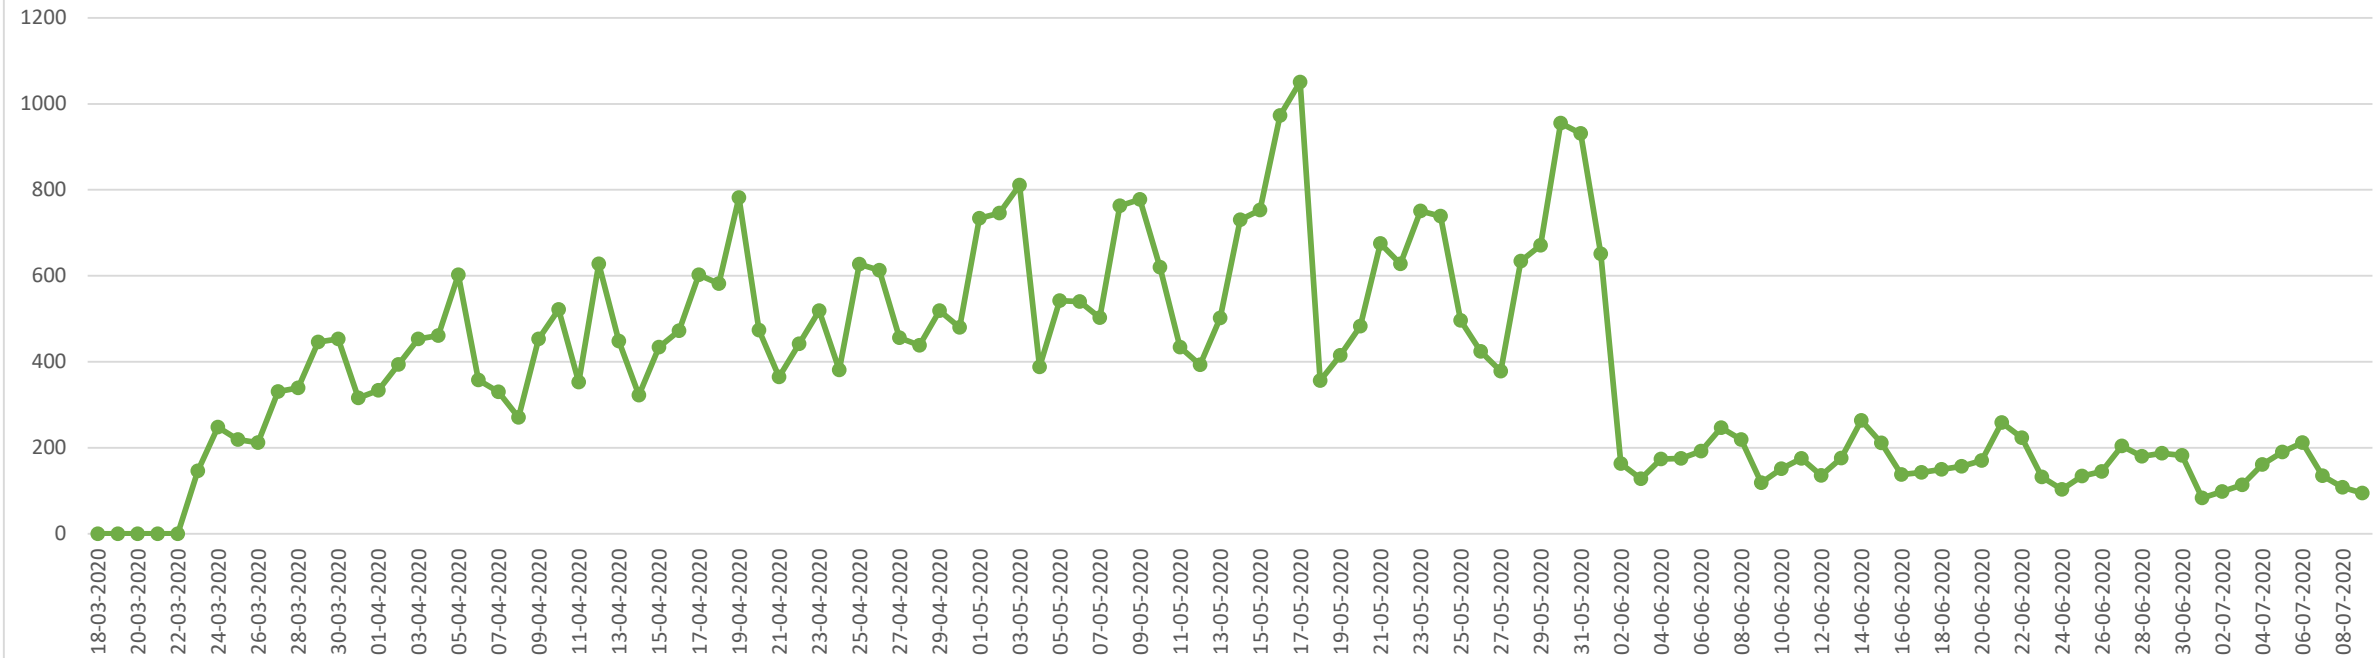

Quebrantamiento toque de queda

Fuente: Carabineros de Chile/PDI