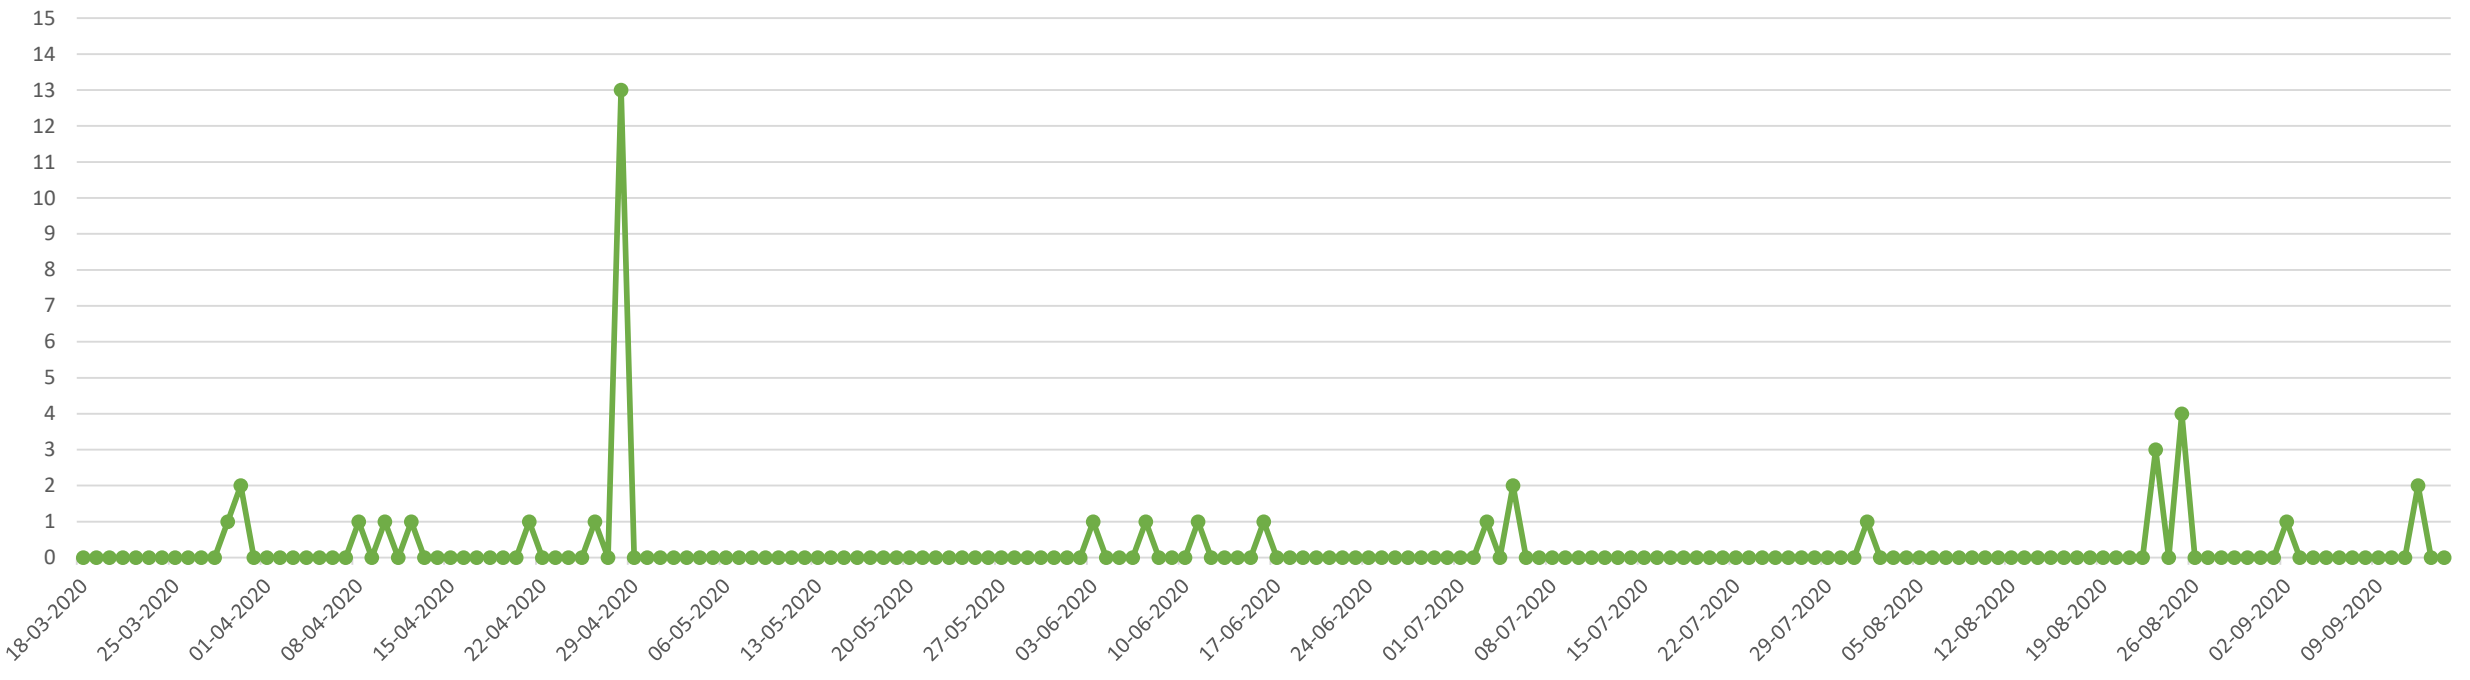

Civiles lesionados

Fuente: Carabineros de Chile/PDI