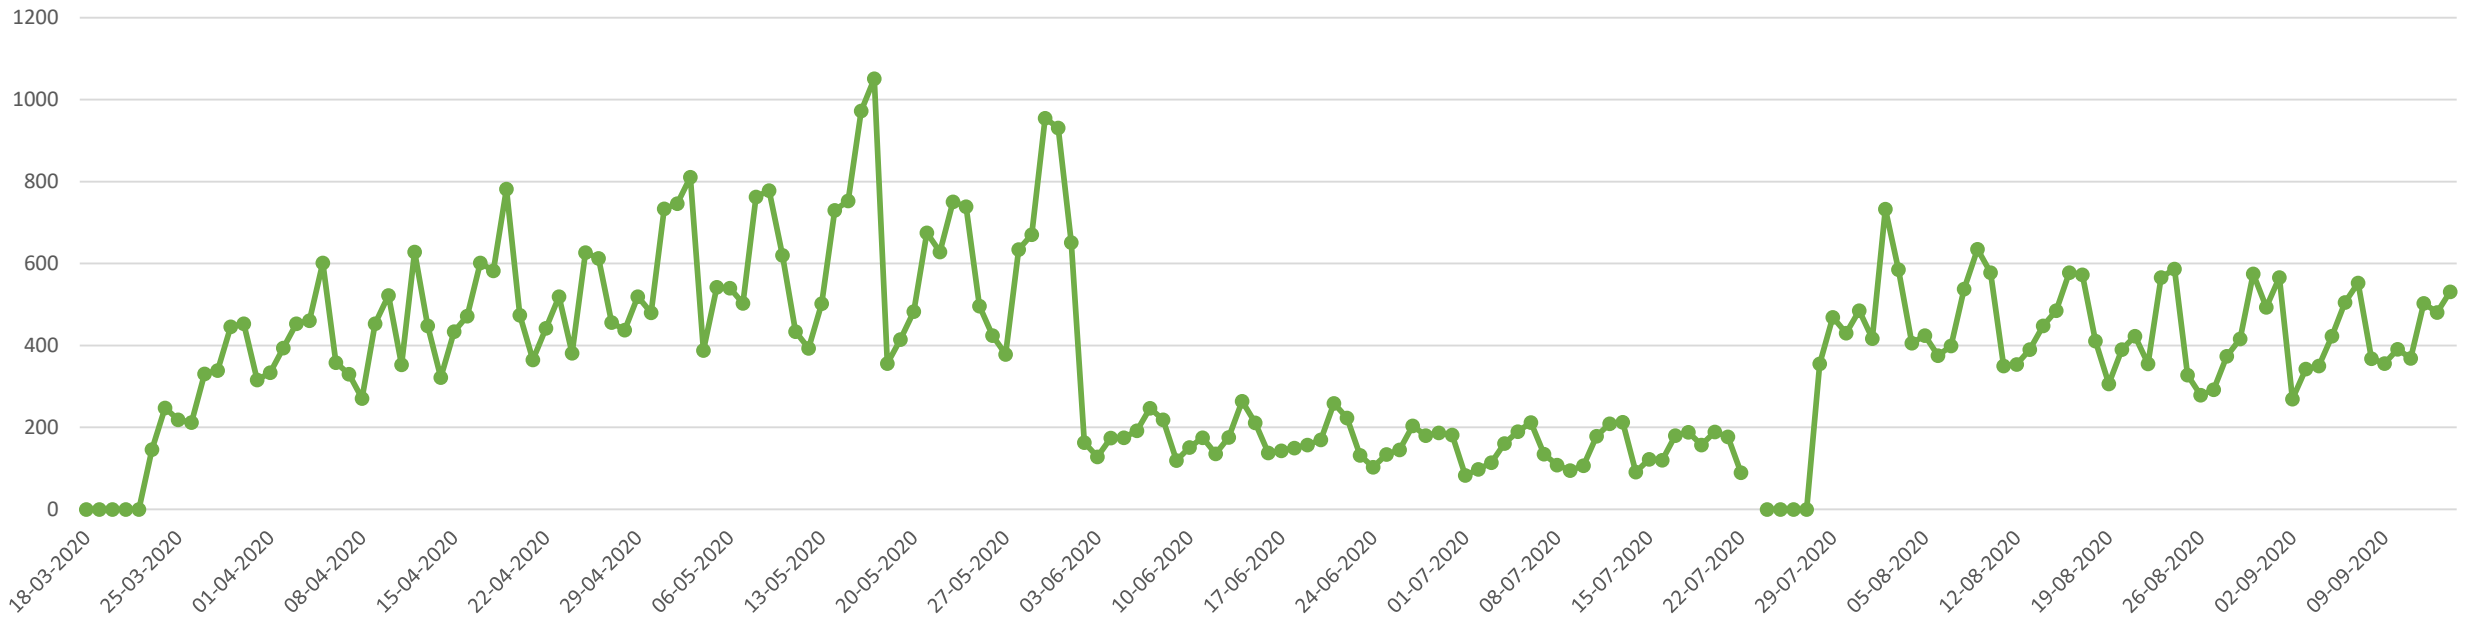

Quebrantamiento toque de queda

Fuente: Carabineros de Chile/PDI