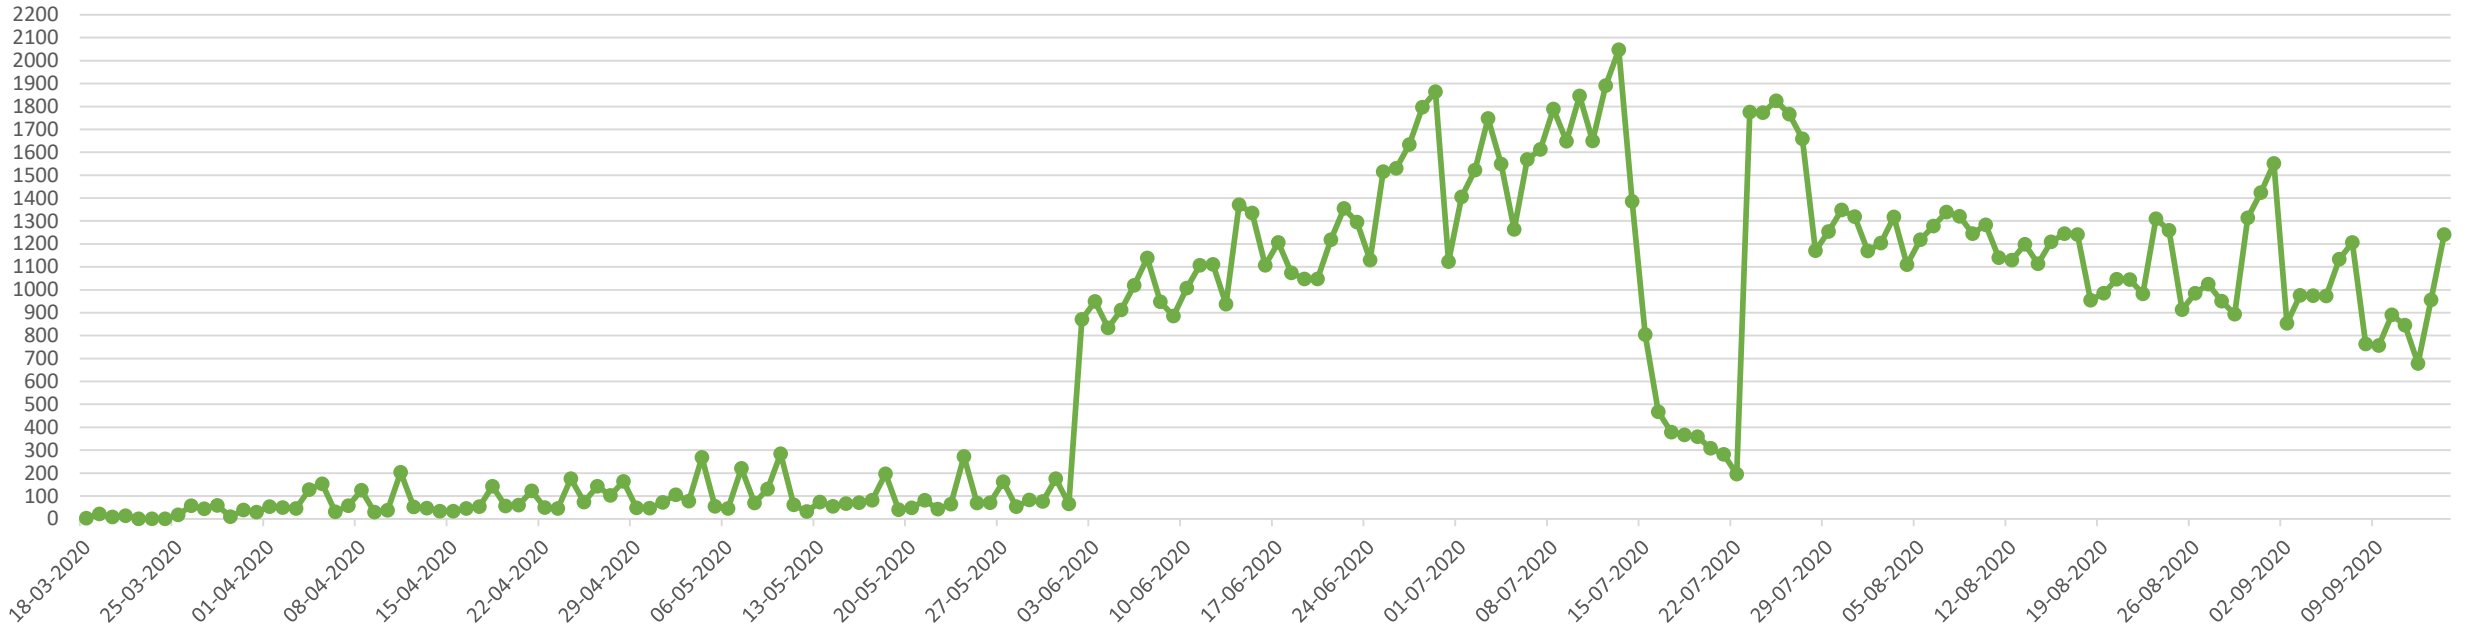

Personas detenidas

Fuente: Carabineros de Chile/PDI