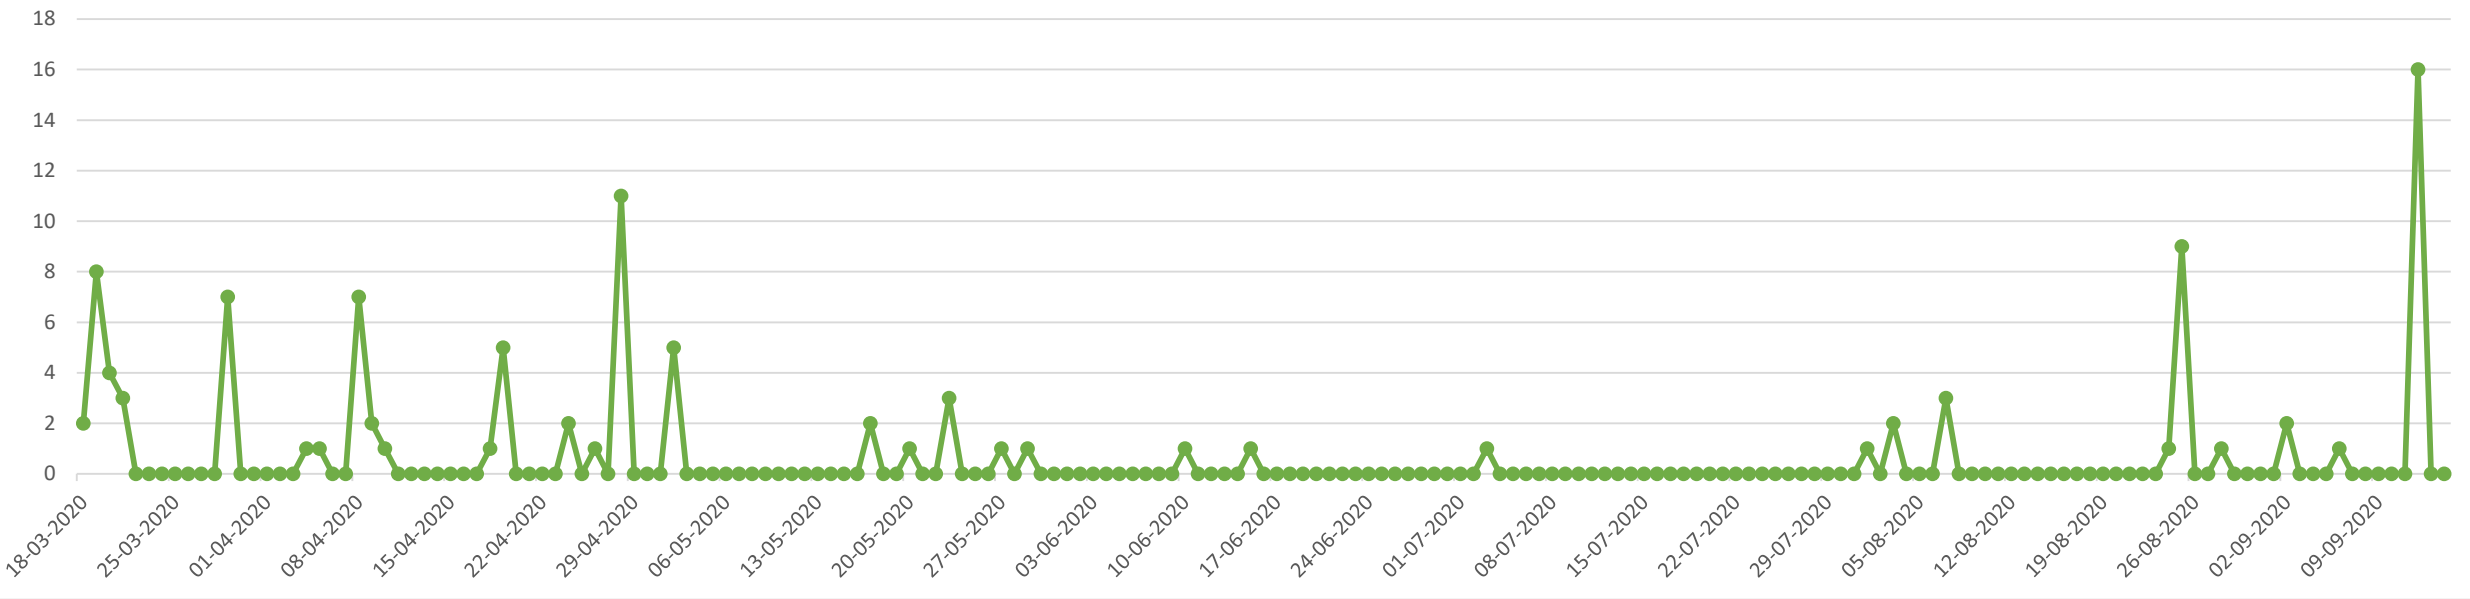

Funcionarios de Carabineros, PDI y FF.AA. lesionados

Fuente: Carabineros de Chile/PDI