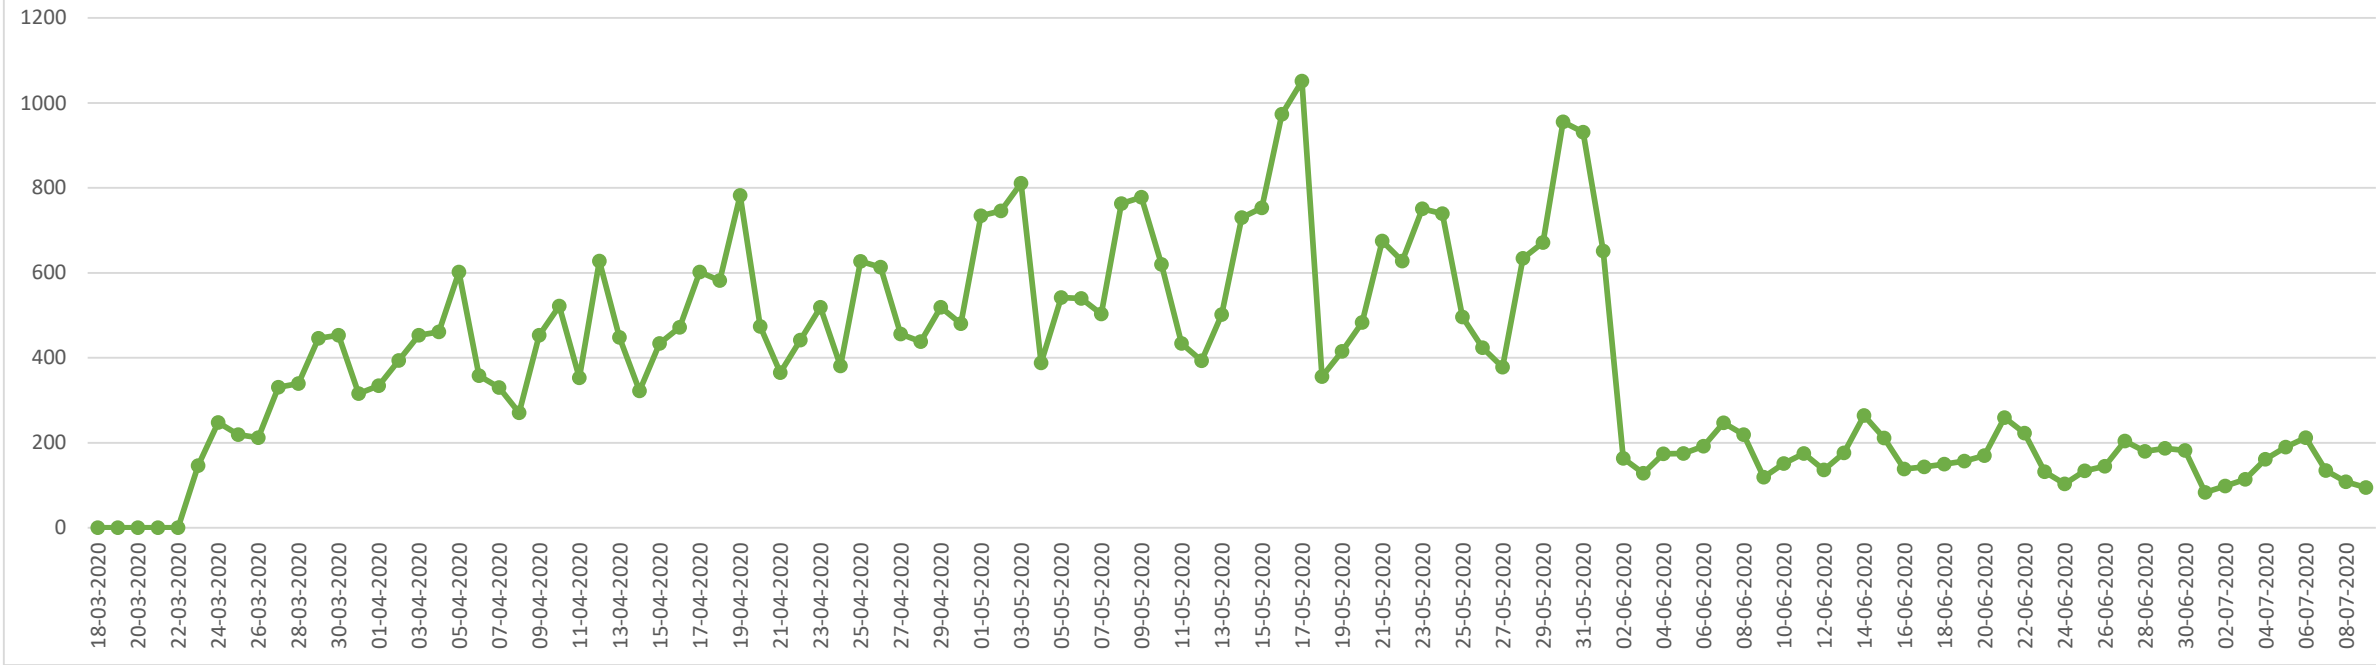

Quebrantamiento toque de queda

Fuente: Carabineros de Chile/PDI