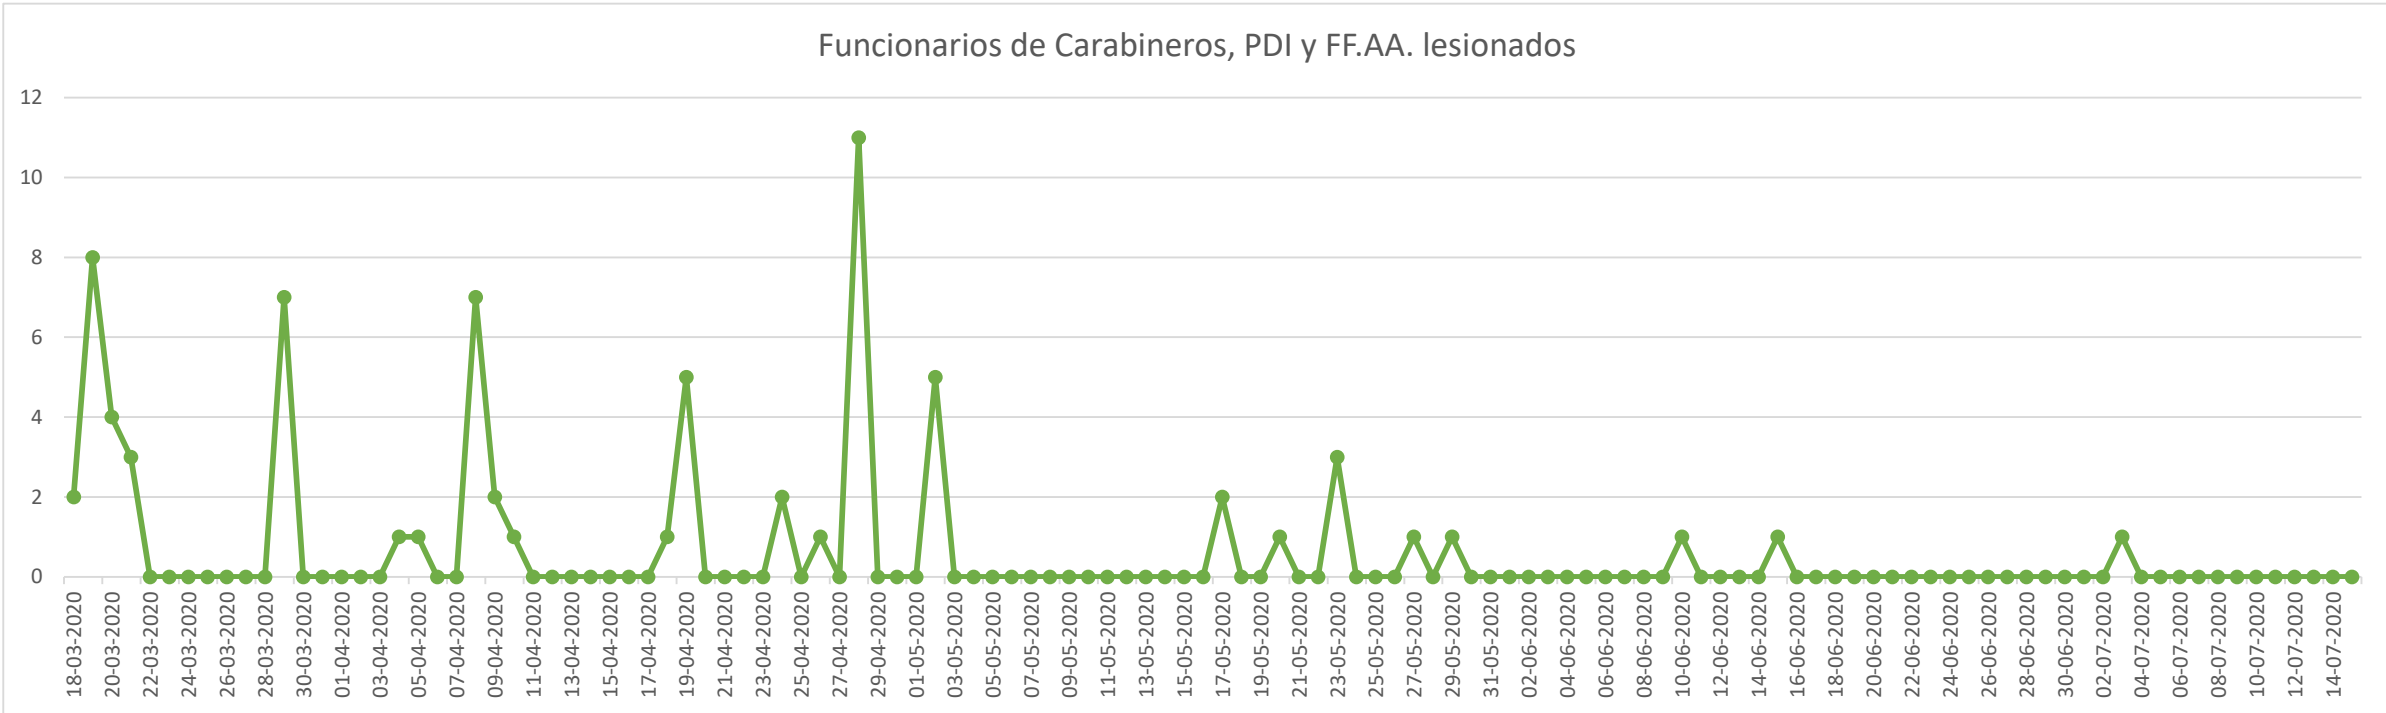

Funcionarios de Carabineros, PDI y FF.AA. lesionados

Fuente: Carabineros de Chile/PDI