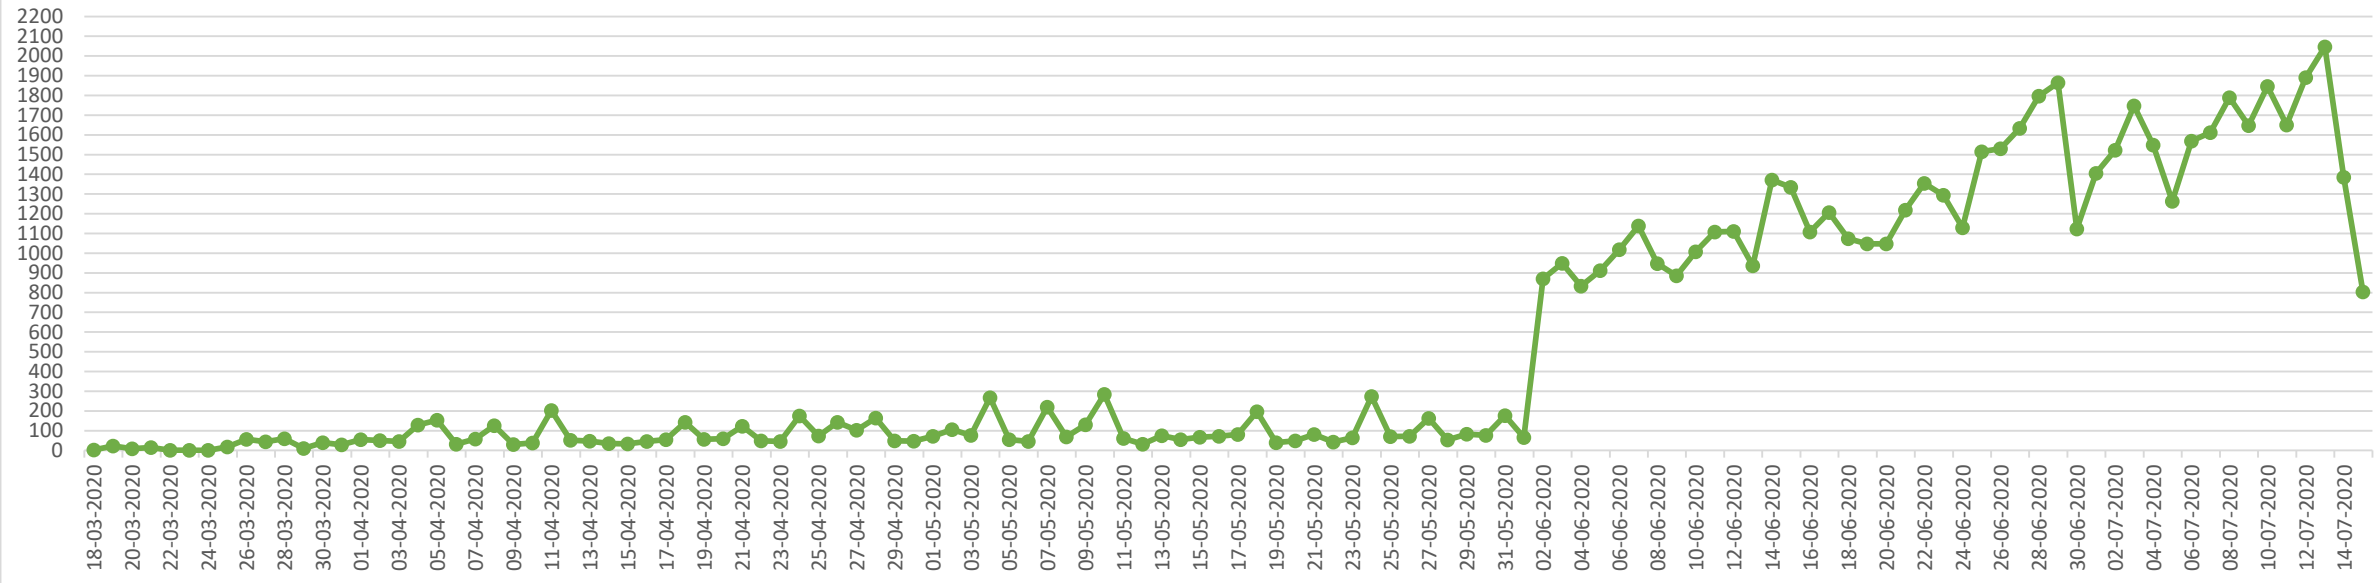

Personas detenidas

Fuente: Carabineros de Chile/PDI