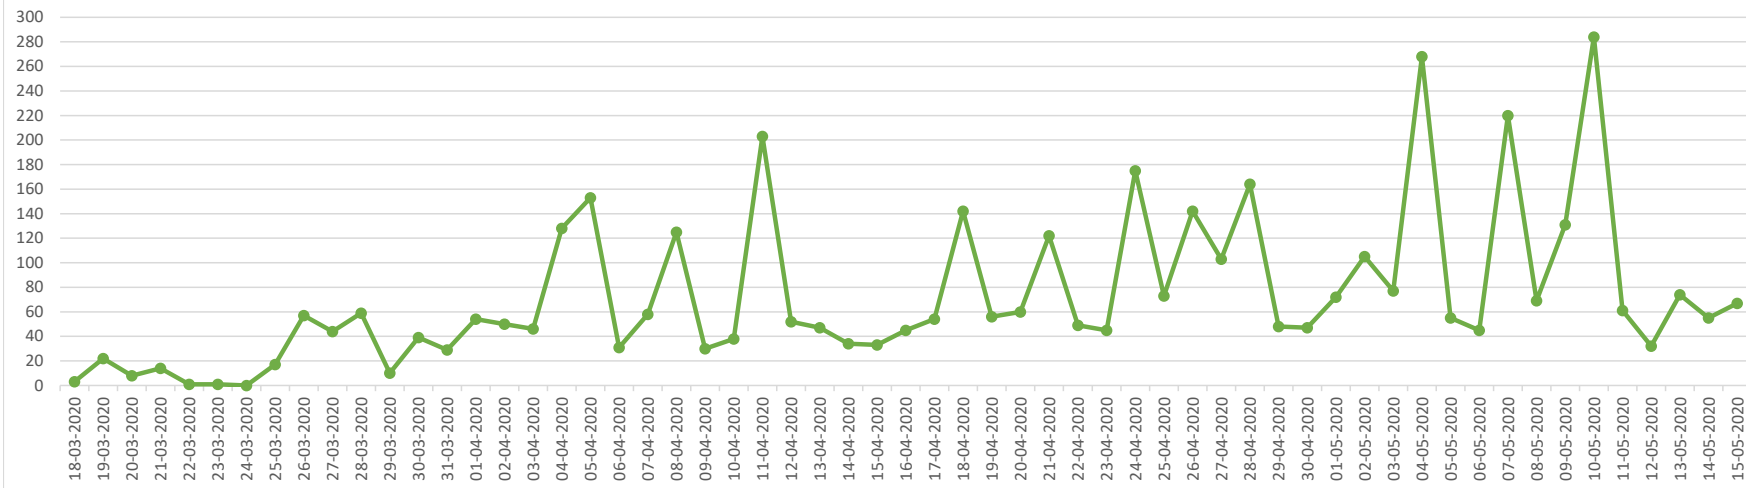

Personas detenidas

Fuente: Carabineros de Chile/PDI