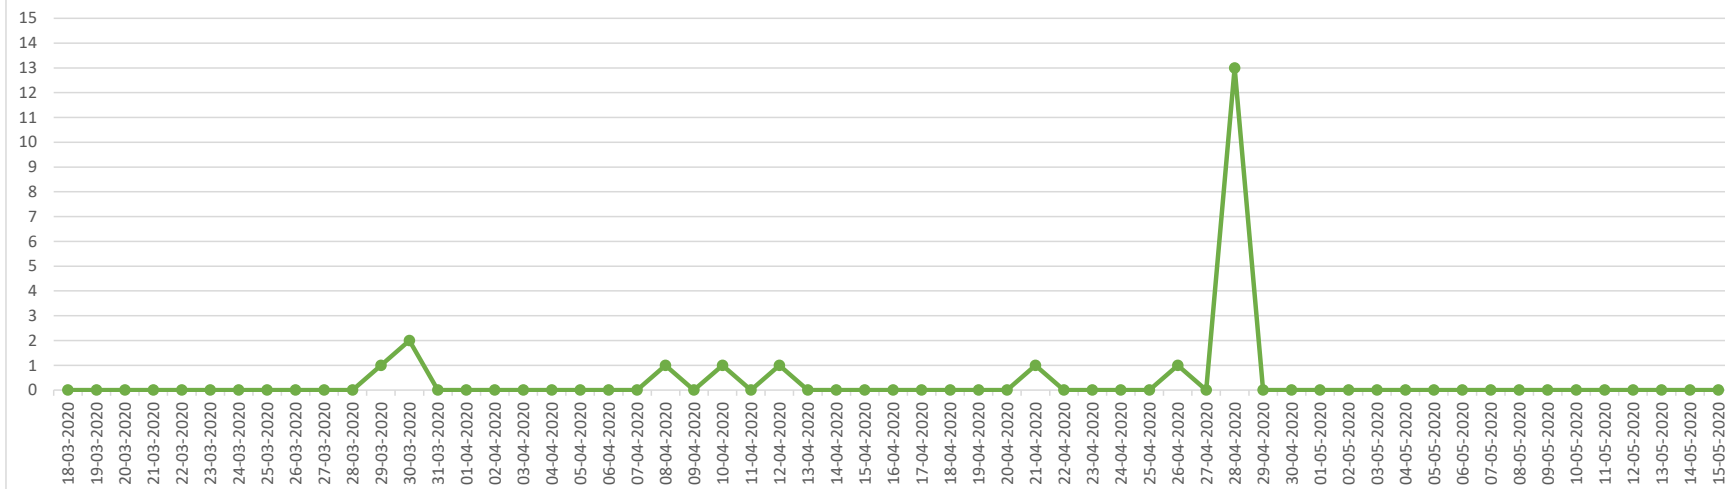

Civiles lesionados

Fuente: Carabineros de Chile/PDI