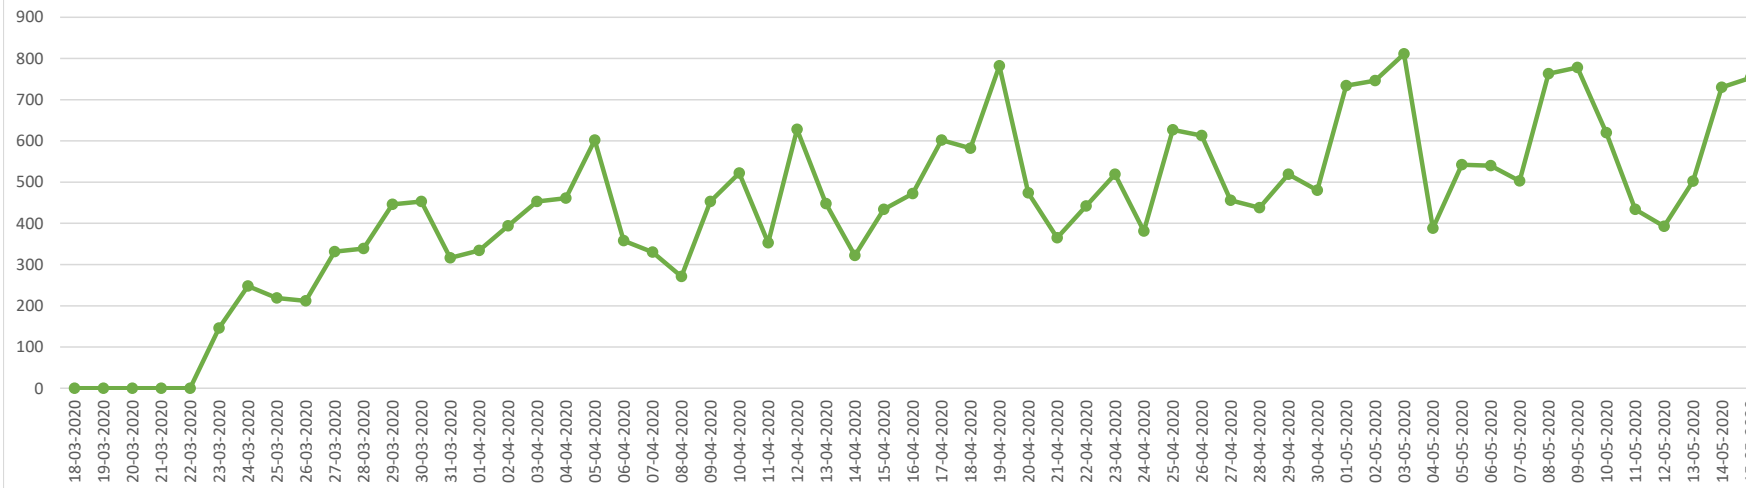

Quebrantamiento toque de queda

Fuente: Carabineros de Chile/PDI