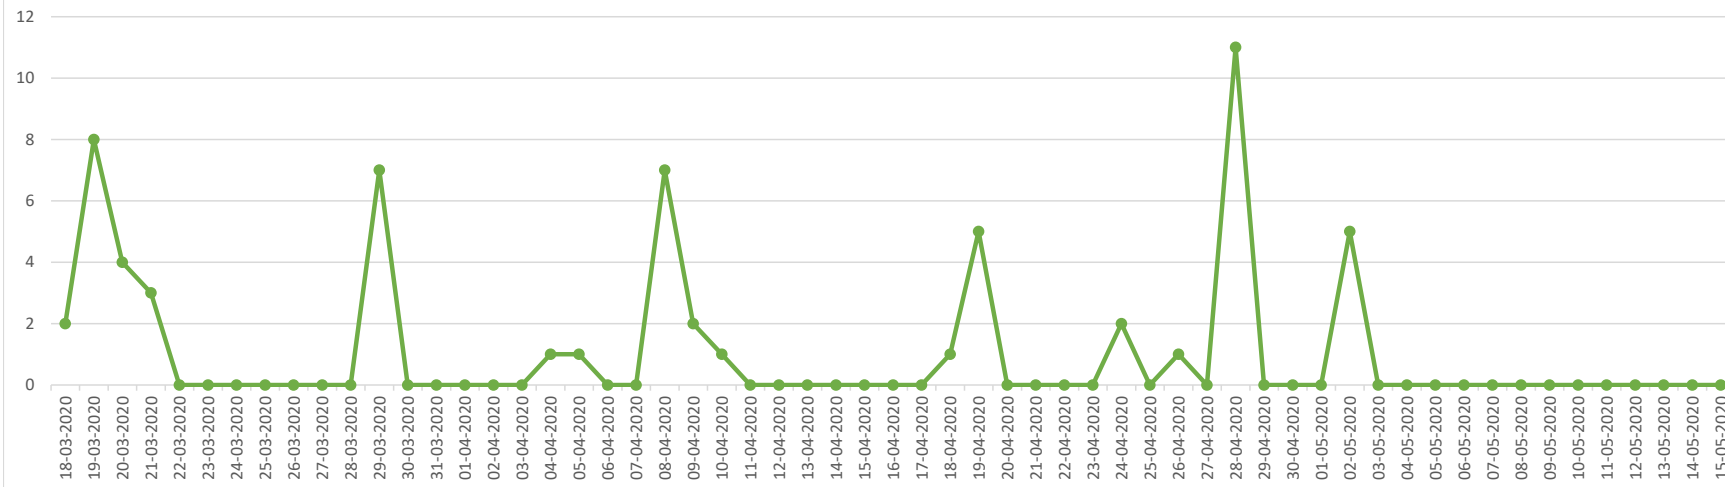

Funcionarios de Carabineros, PDI y FF.AA. lesionados

Fuente: Carabineros de Chile/PDI