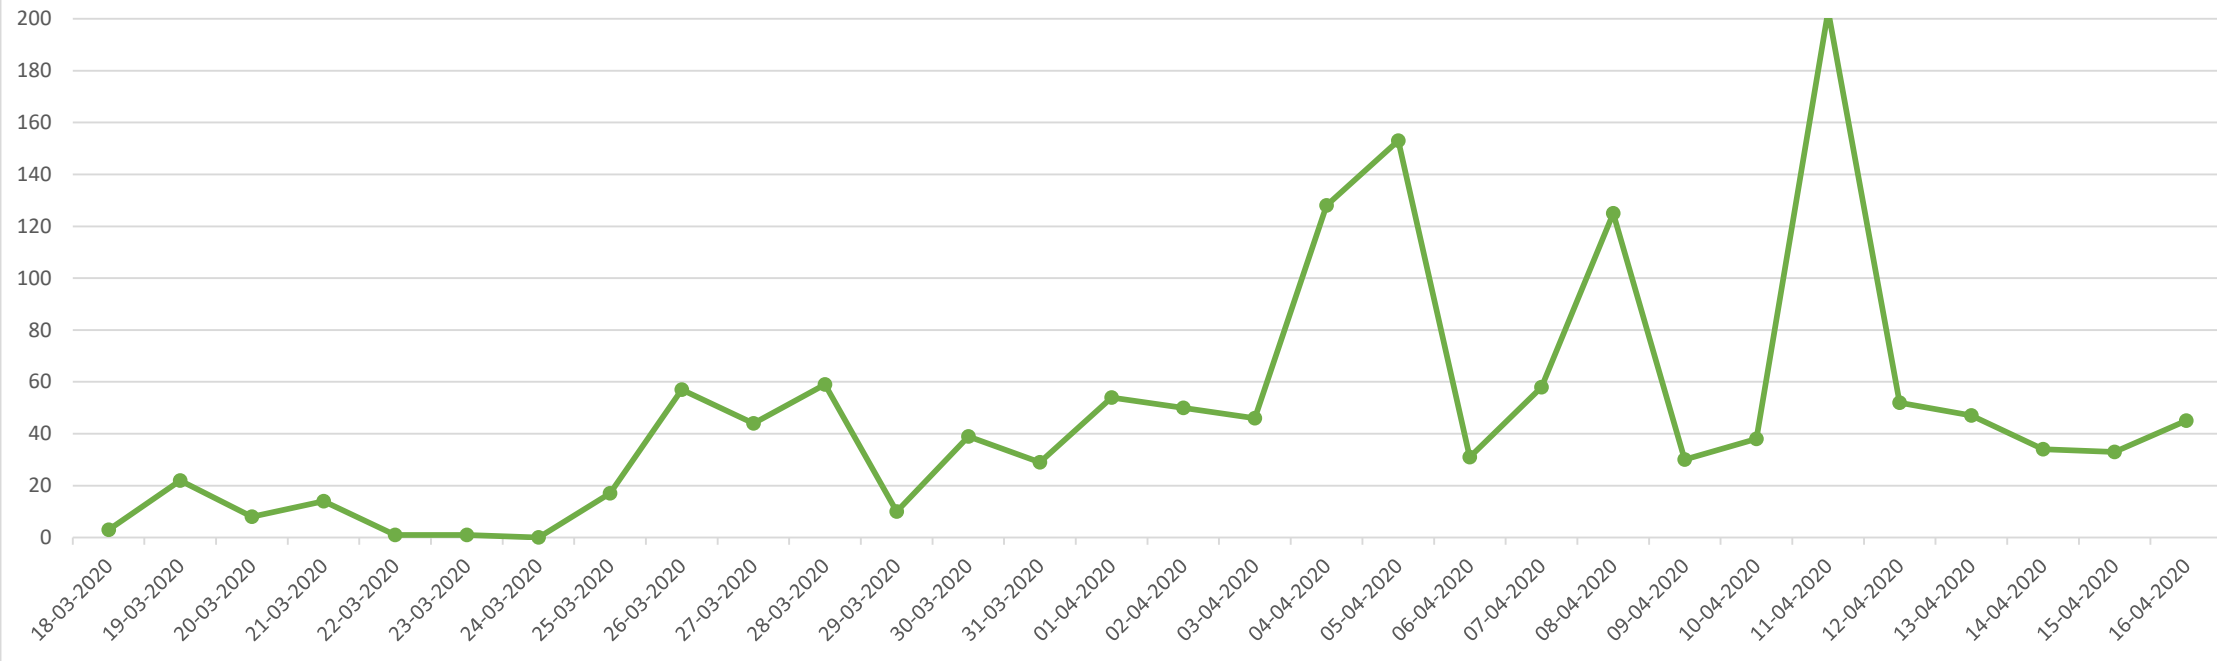

Personas detenidas

Fuente: Carabineros de Chile/PDI