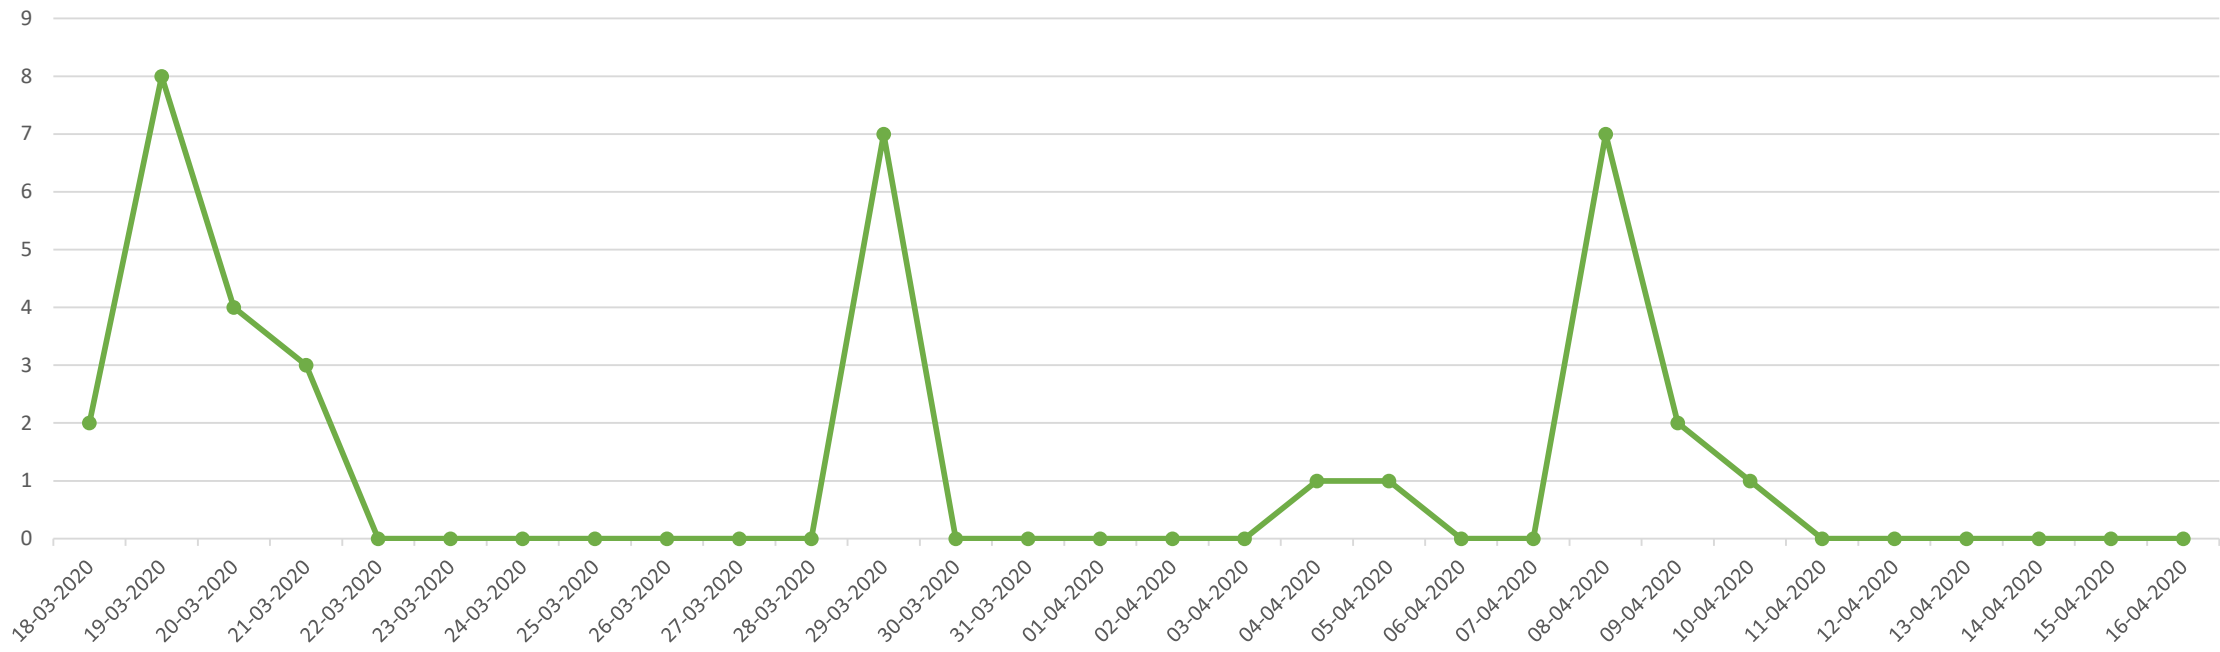

Funcionarios de Carabineros, PDI y FF.AA. lesionados

Fuente: Carabineros de Chile/PDI