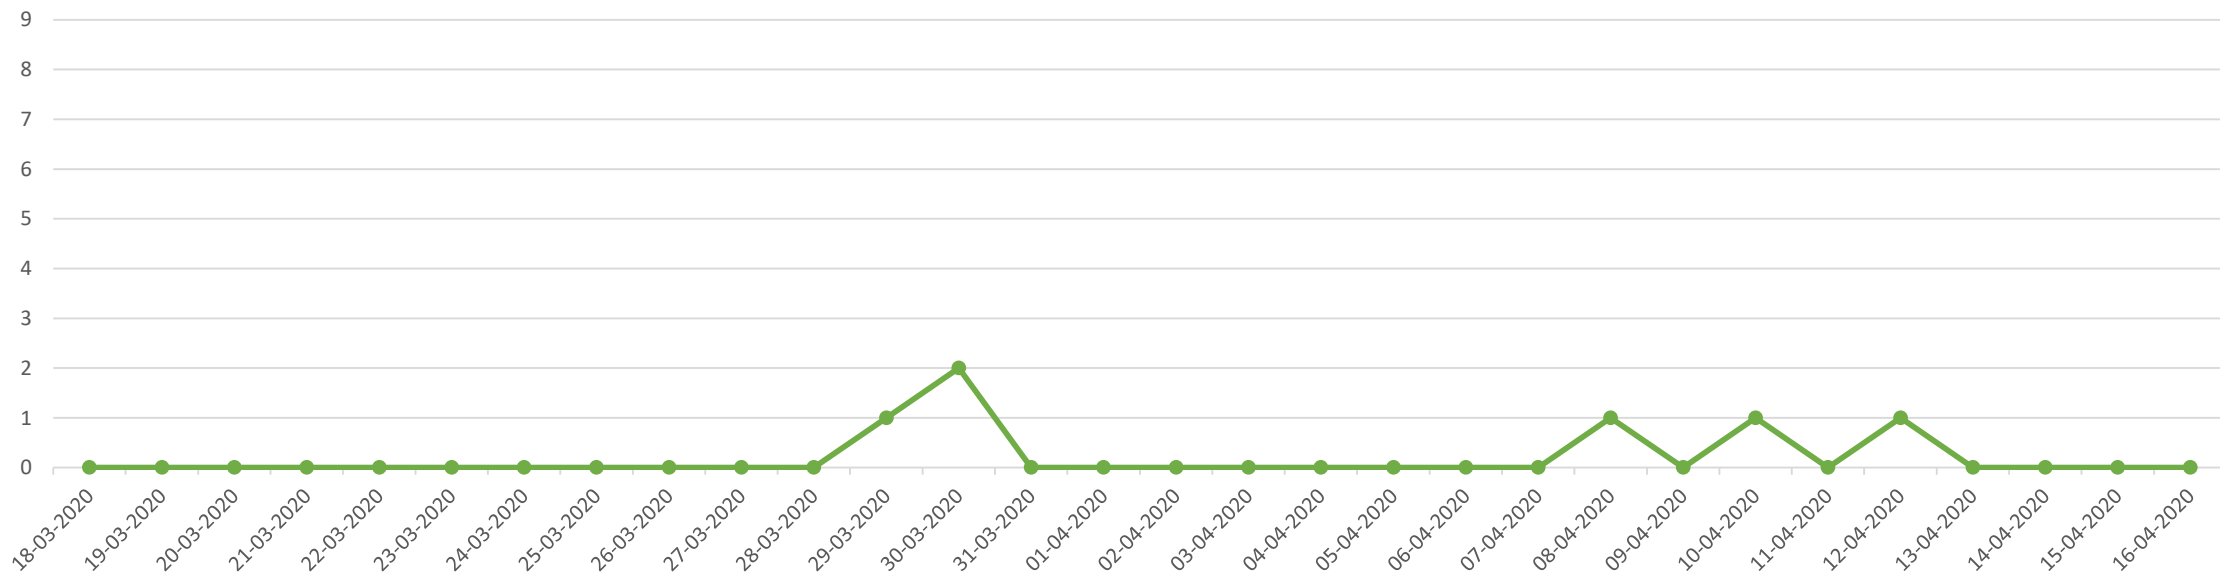

Civiles lesionados

Fuente: Carabineros de Chile/PDI