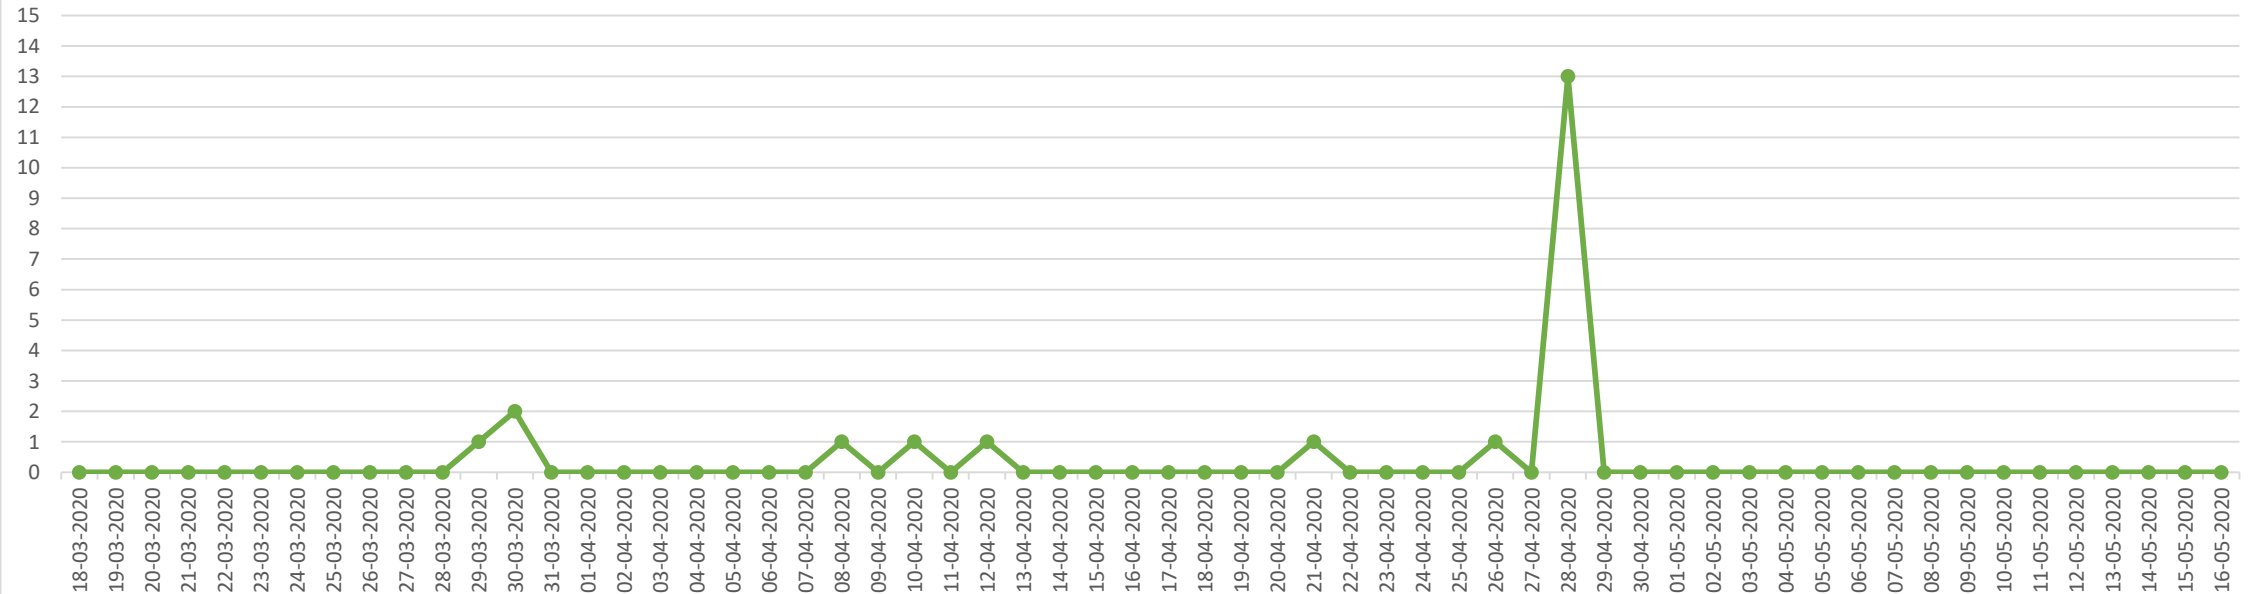

Civiles lesionados