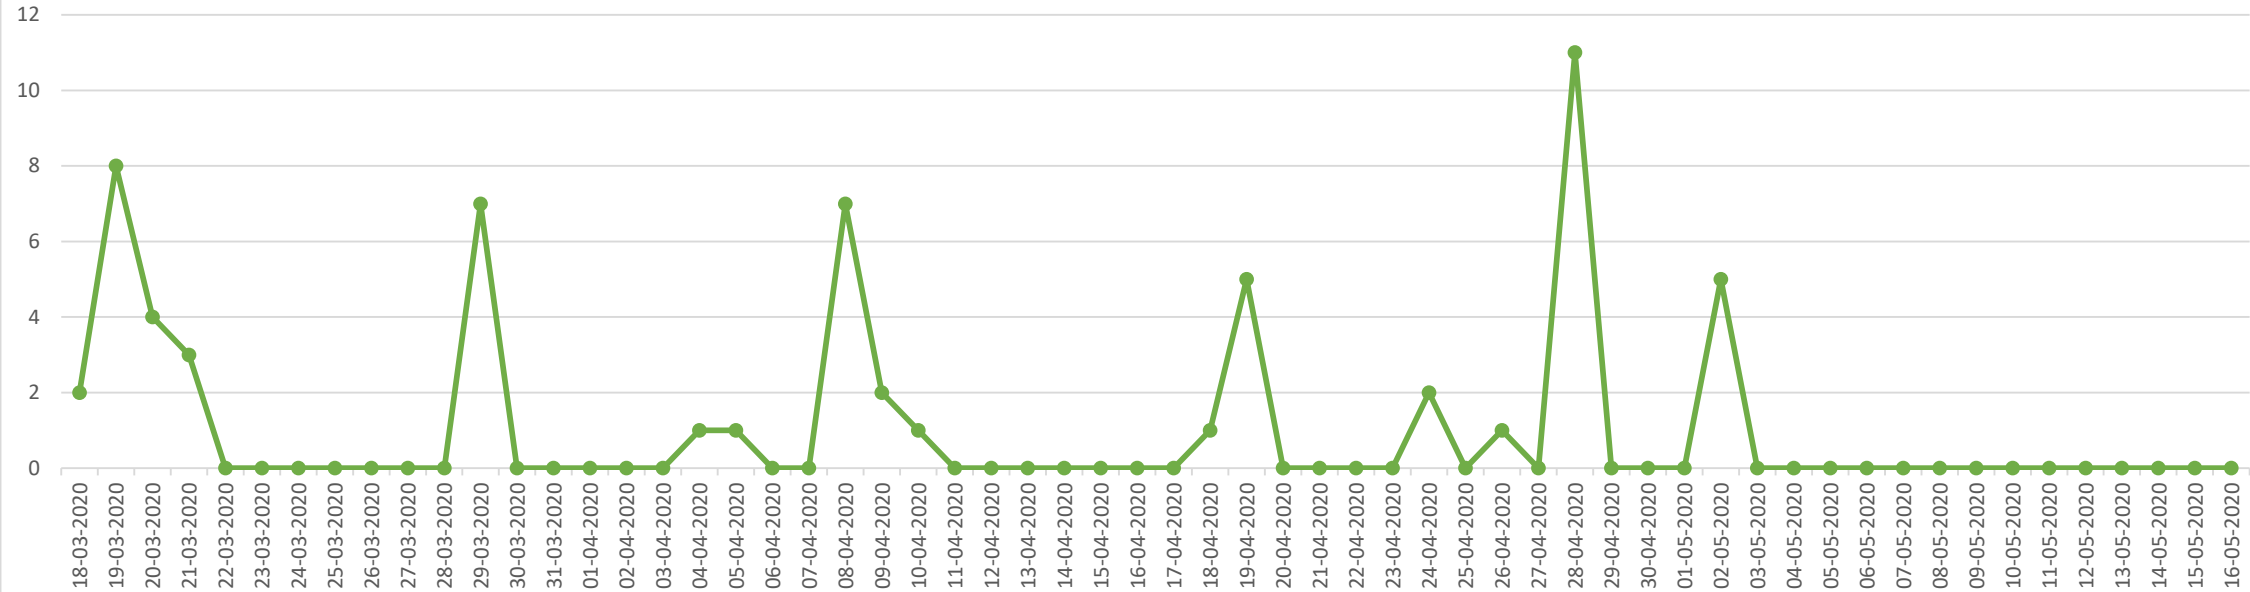

Funcionarios de Carabineros, PDI y FF.AA. lesionados

Fuente: Carabineros de Chile/PDI