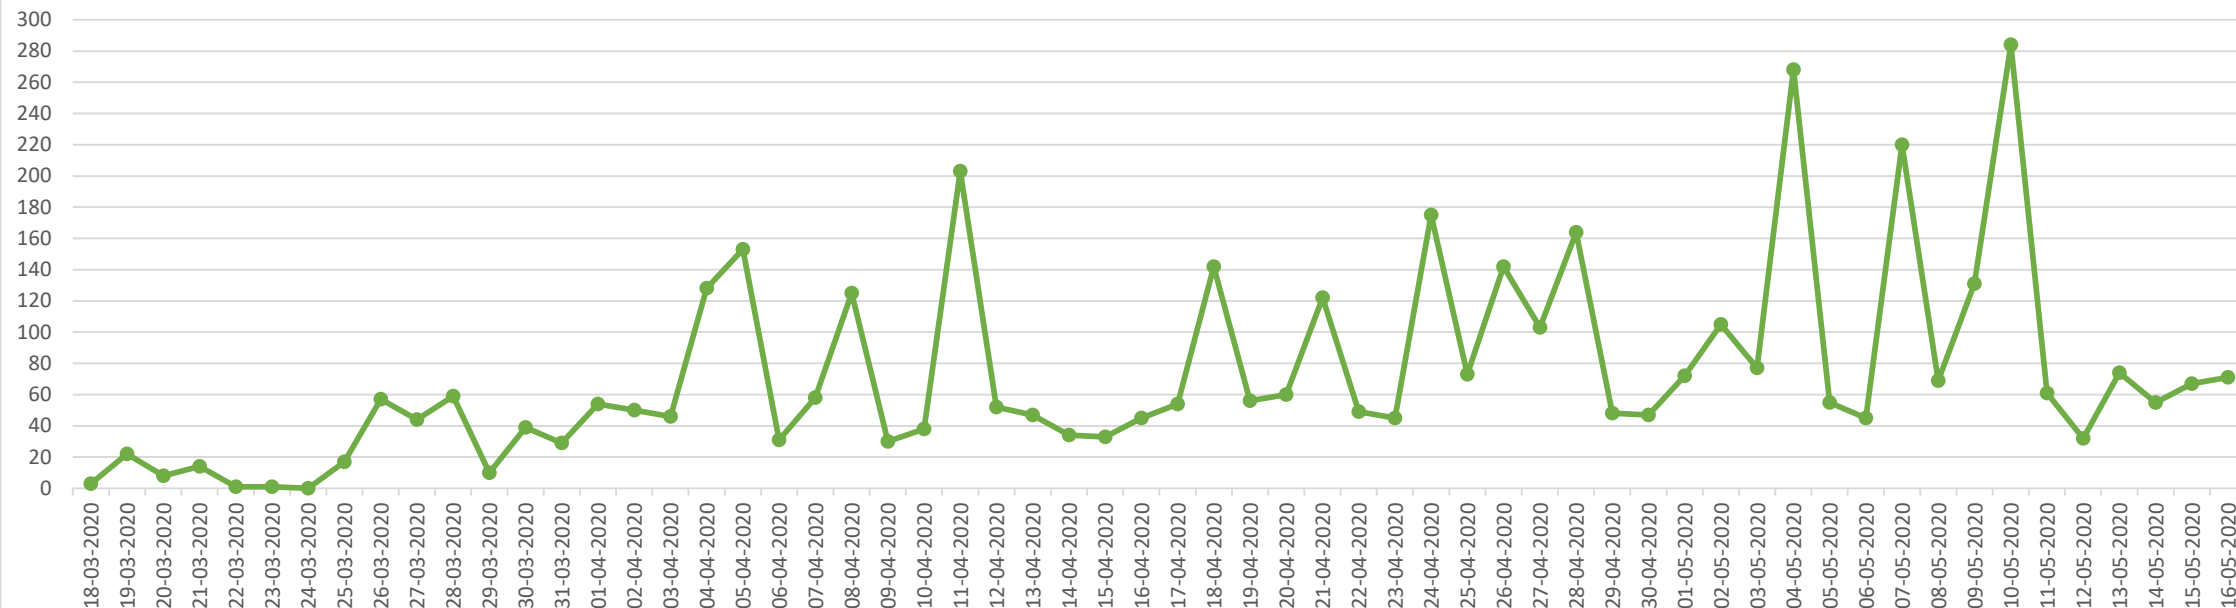

Fuente: Carabineros de Chile/PDI

Personas detenidas

Fuente: Carabineros de Chile/PDI