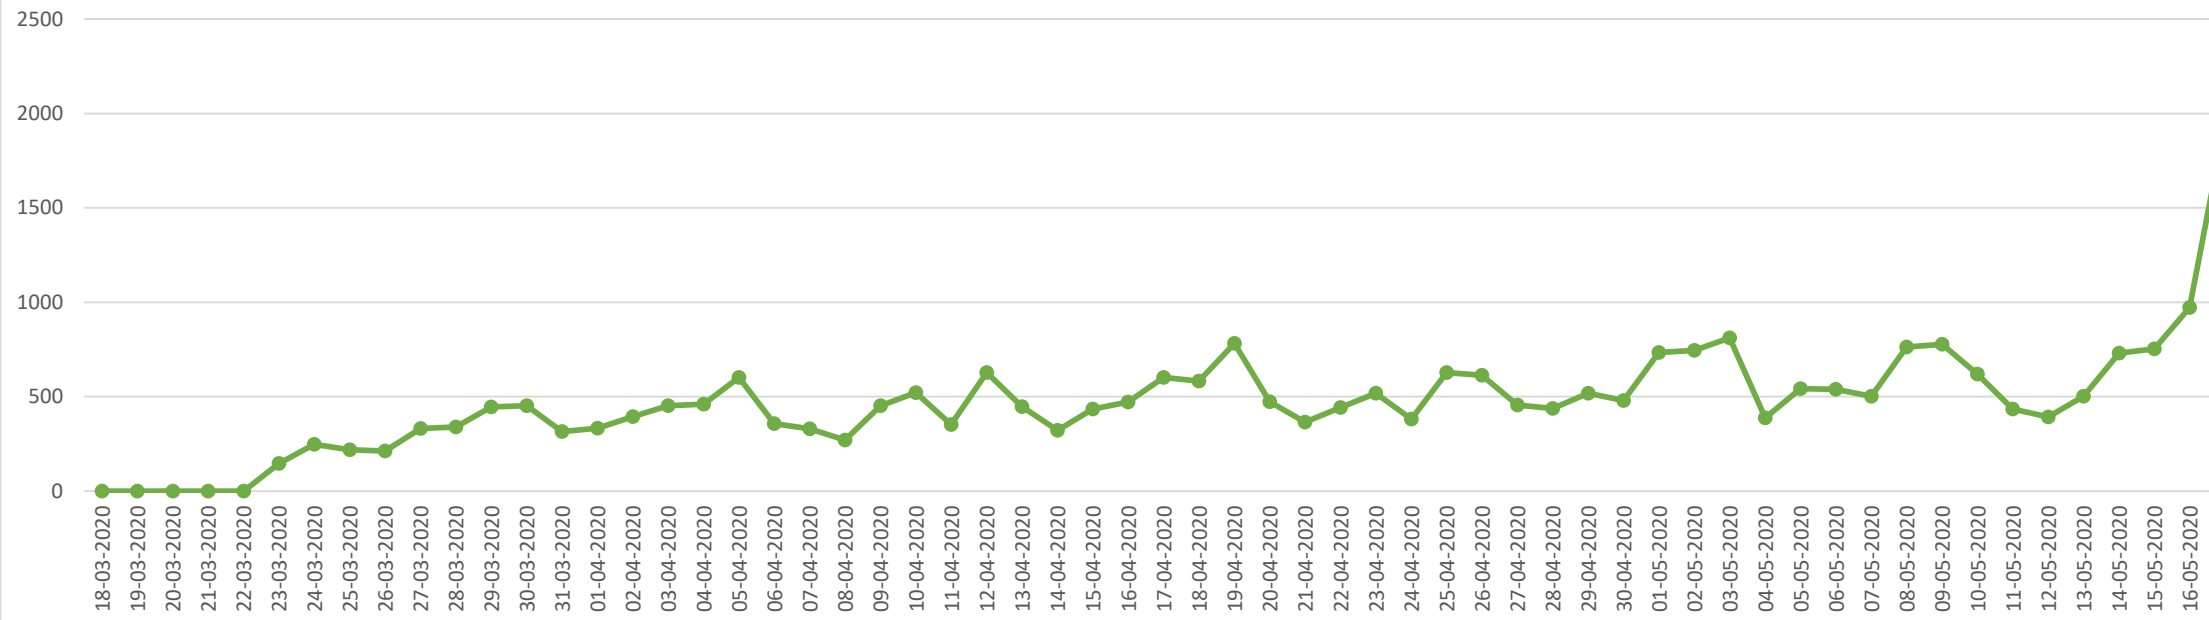

Quebrantamiento toque de queda

Fuente: Carabineros de Chile/PDI