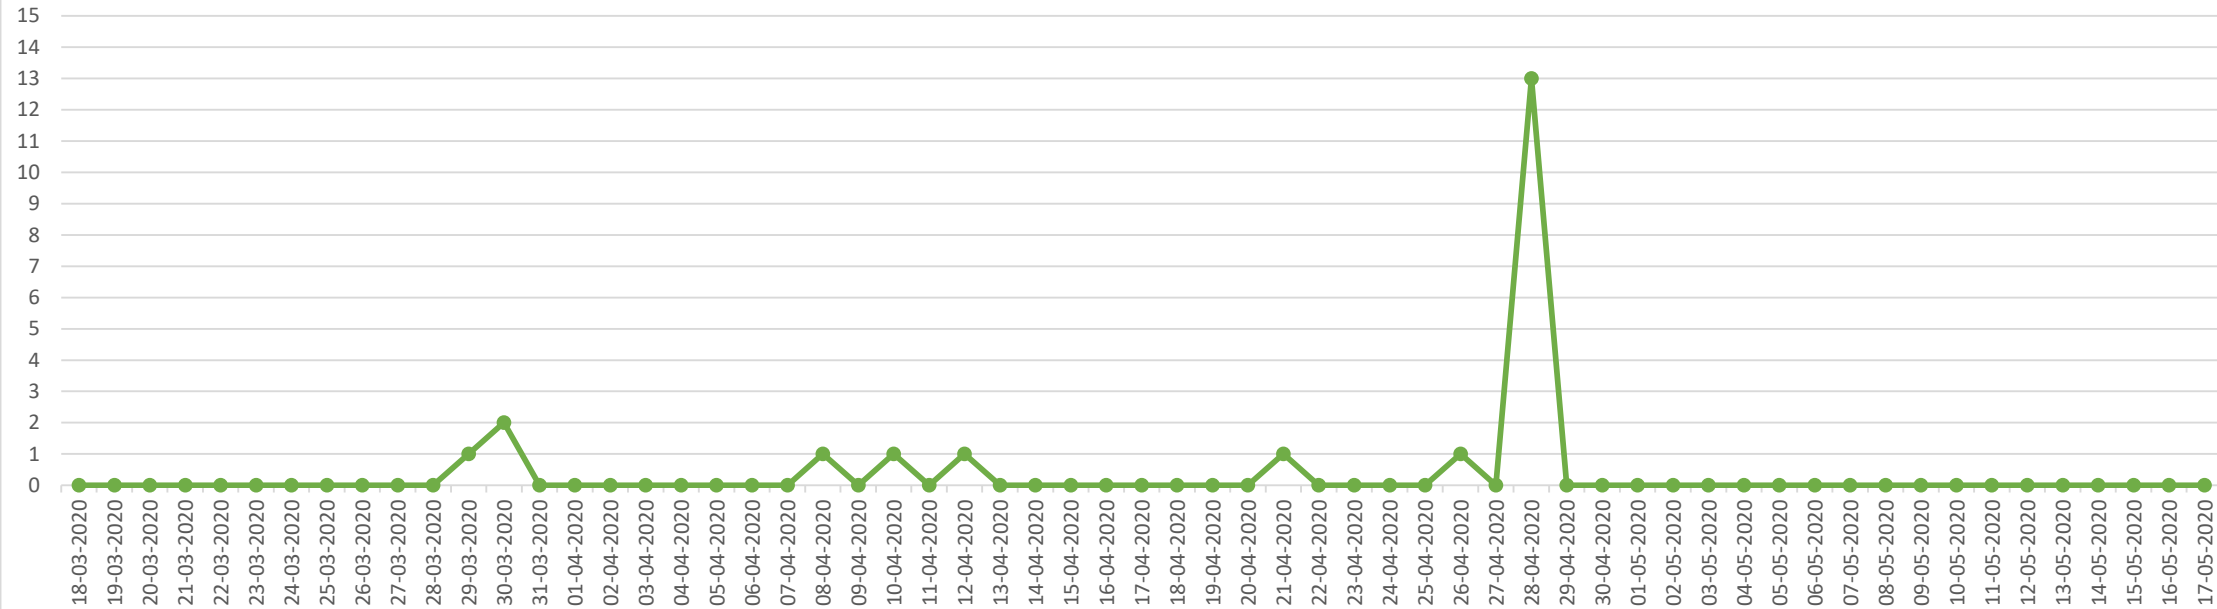

Civiles lesionados

Fuente: Carabineros de Chile/PDI