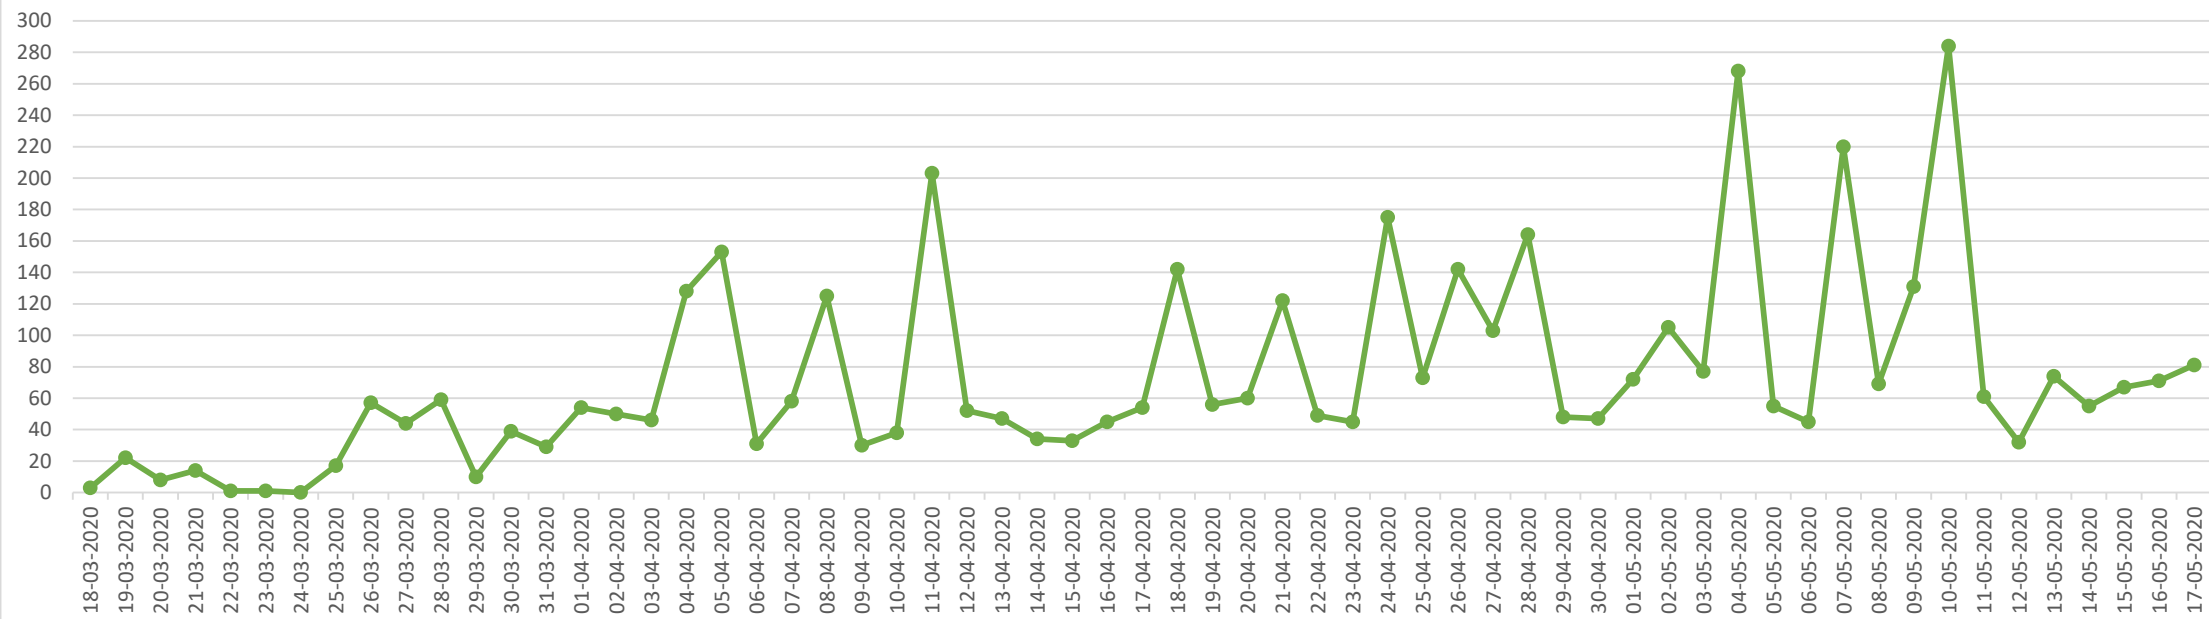

Personas detenidas

Fuente: Carabineros de Chile/PDI