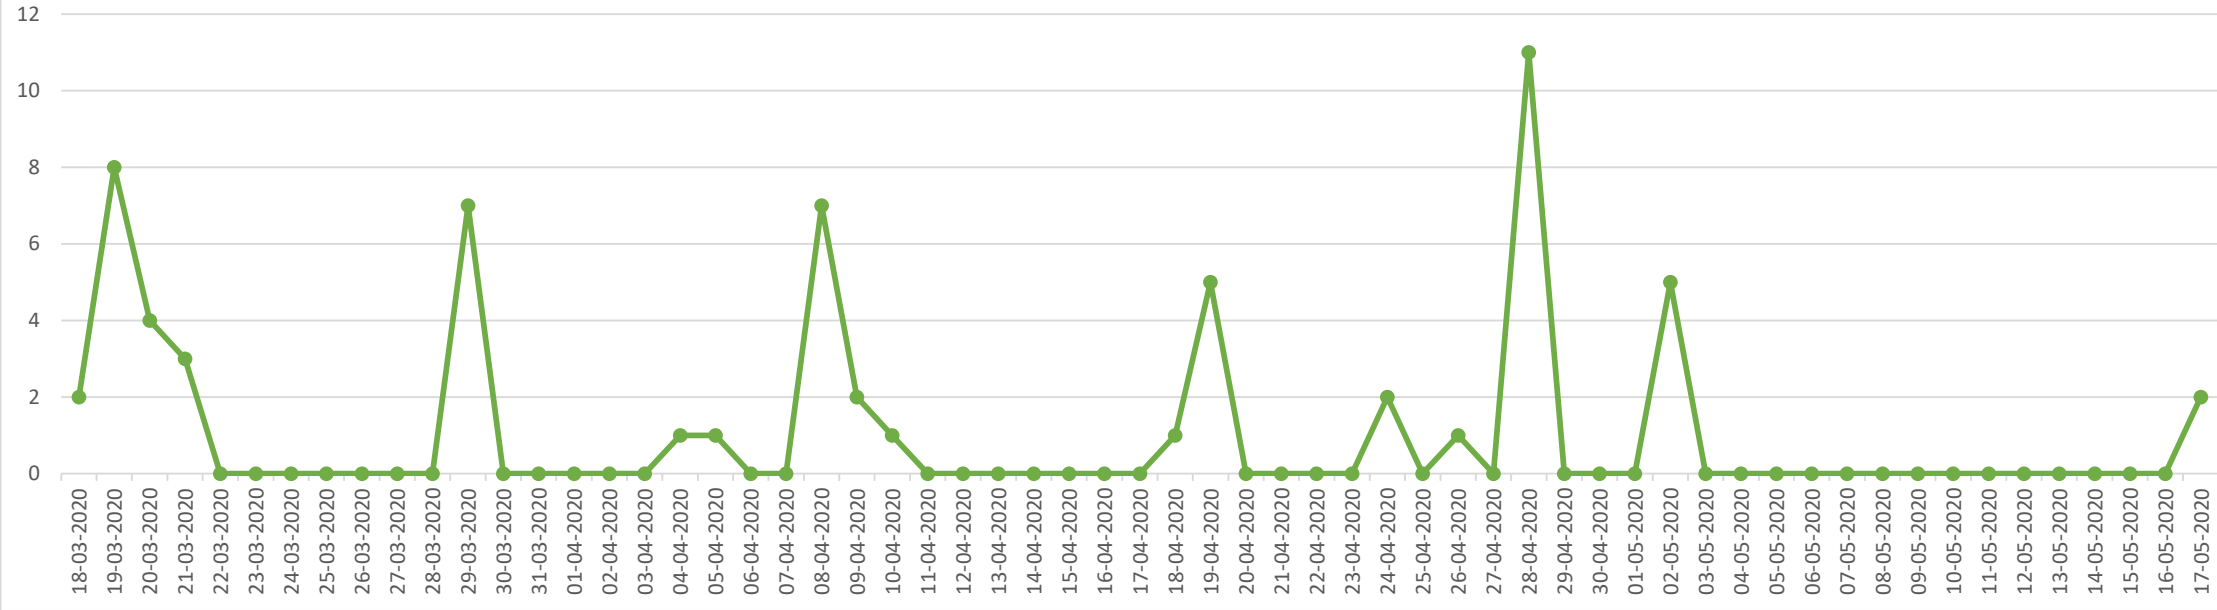

Funcionarios de Carabineros, PDI y FF.AA. lesionados

Fuente: Carabineros de Chile/PDI