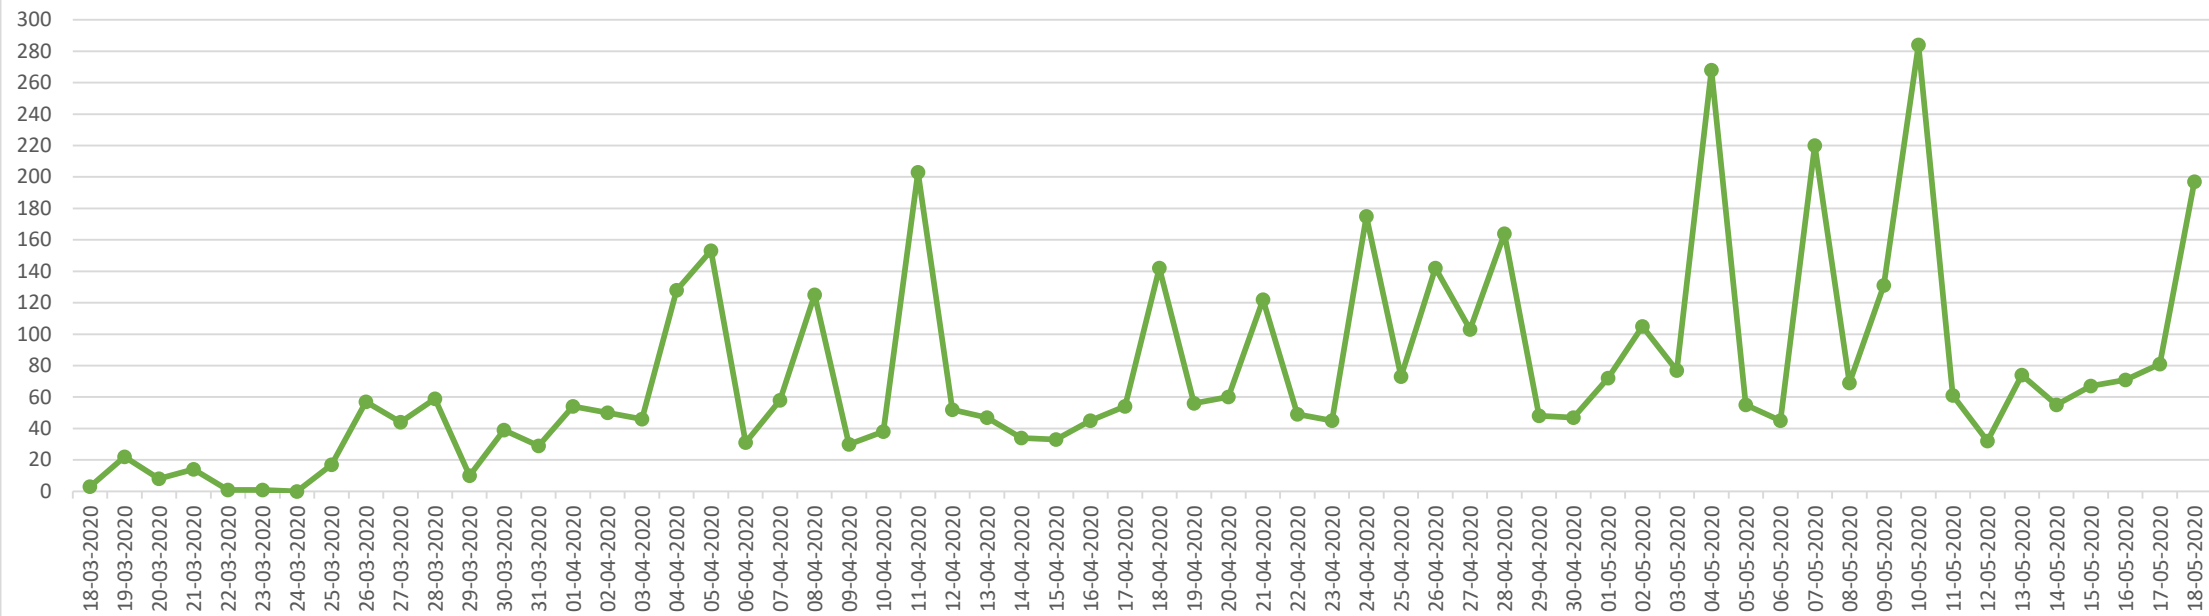

Personas detenidas

Fuente: Carabineros de Chile/PDI