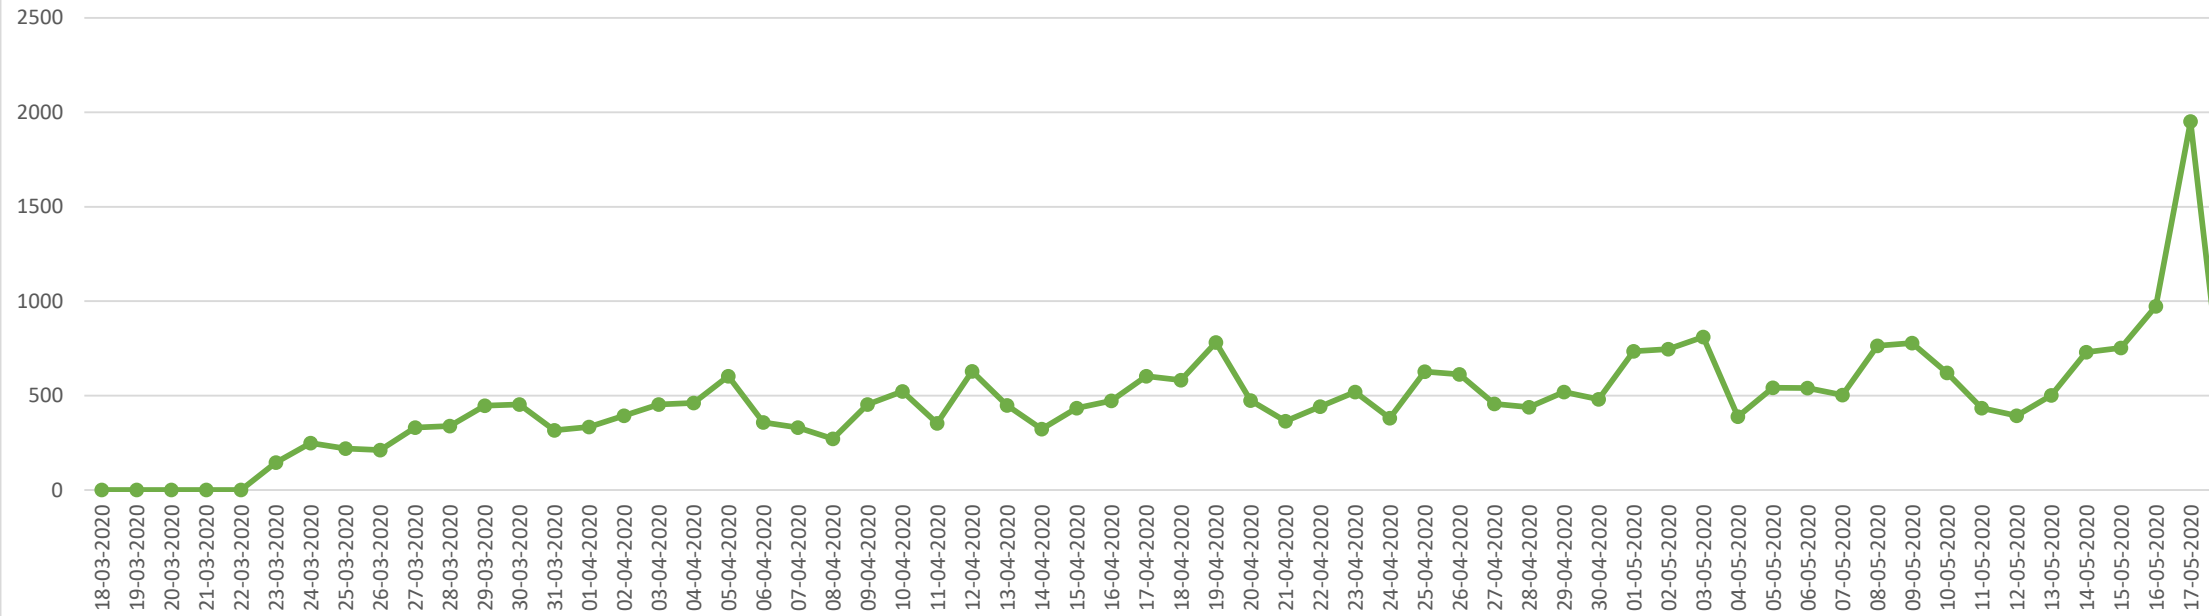

Quebrantamiento toque de queda

Fuente: Carabineros de Chile/PDI