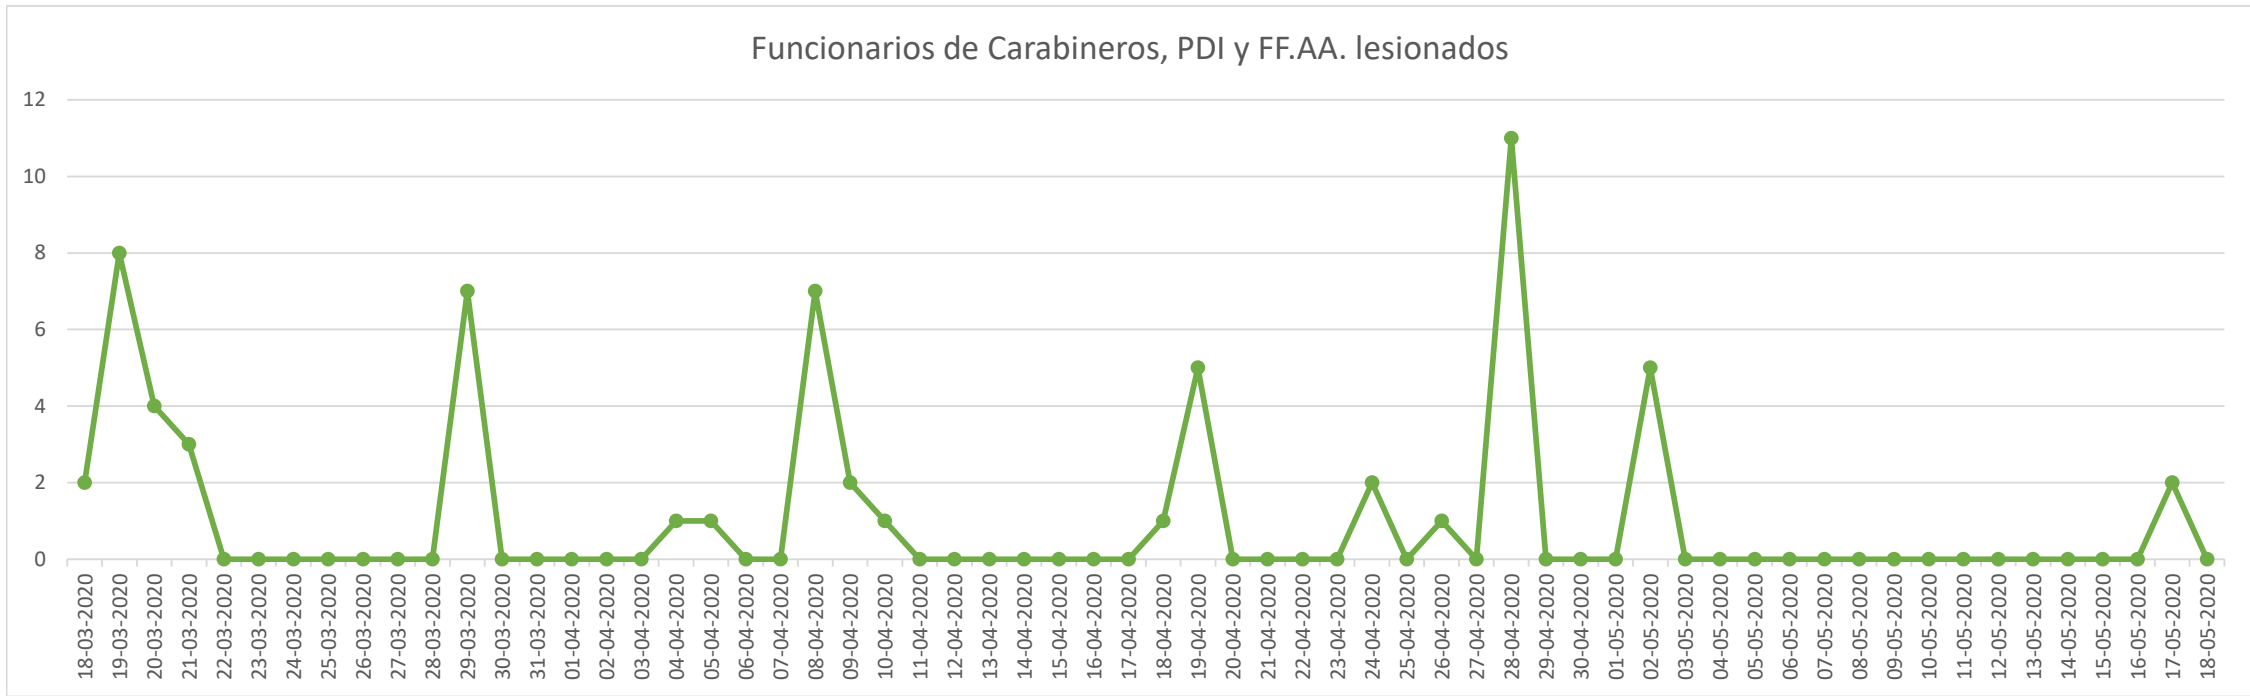

Fuente: Carabineros de Chile/PDI