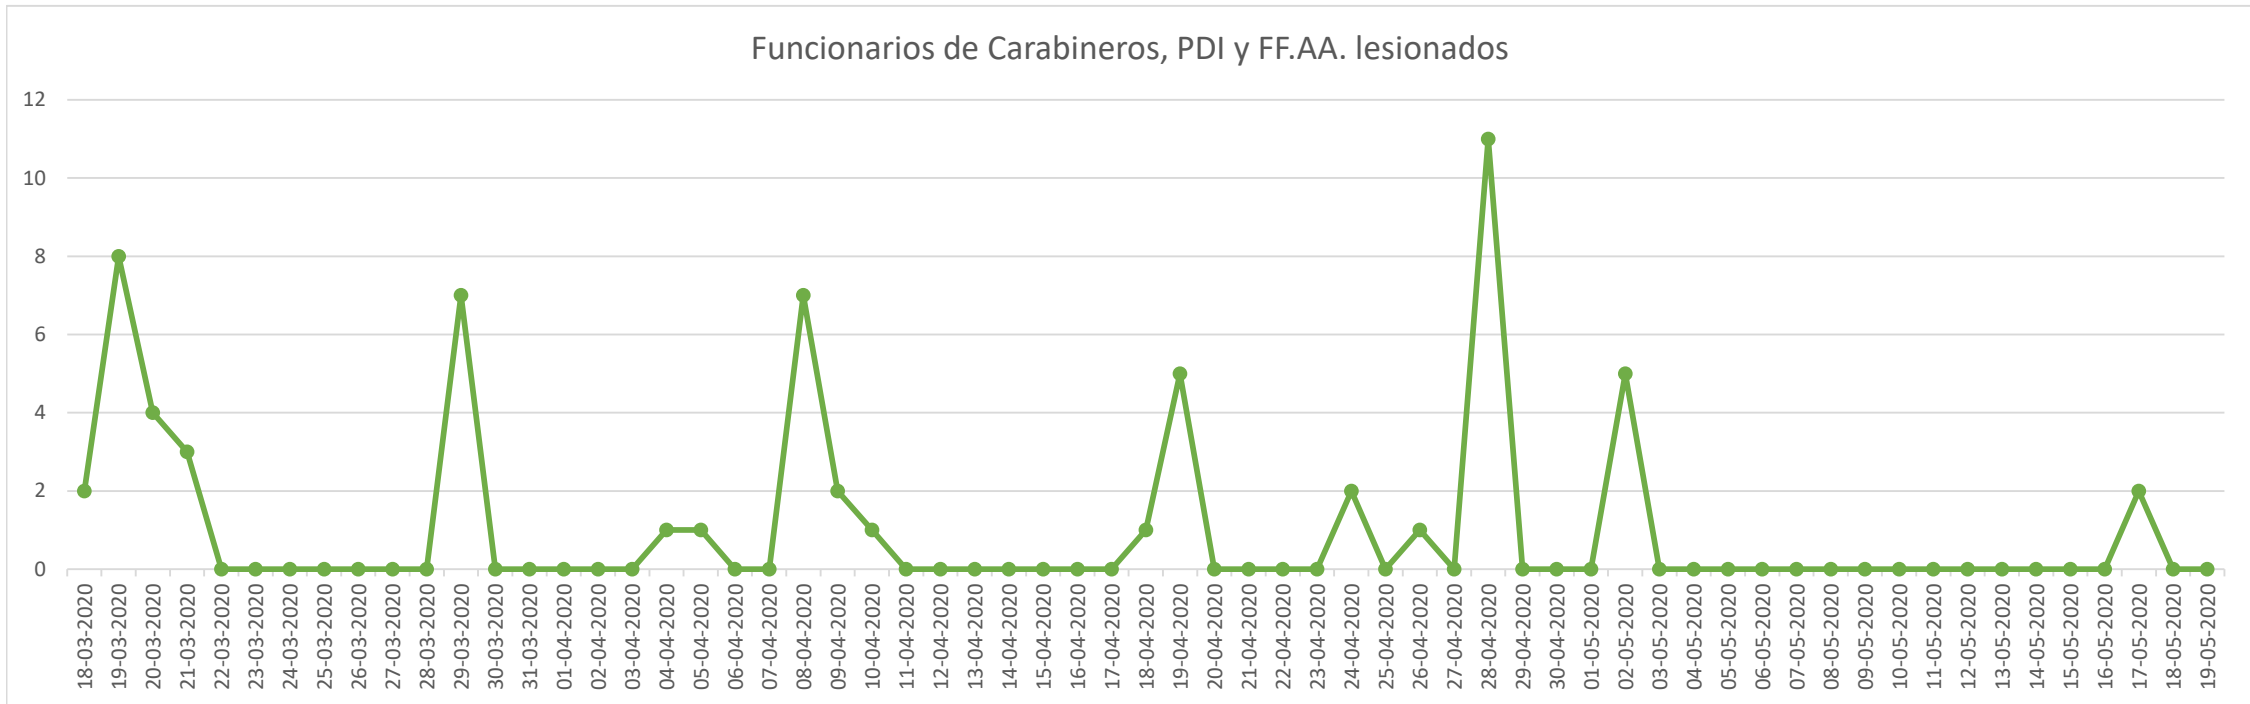

Fuente: Carabineros de Chile/PDI