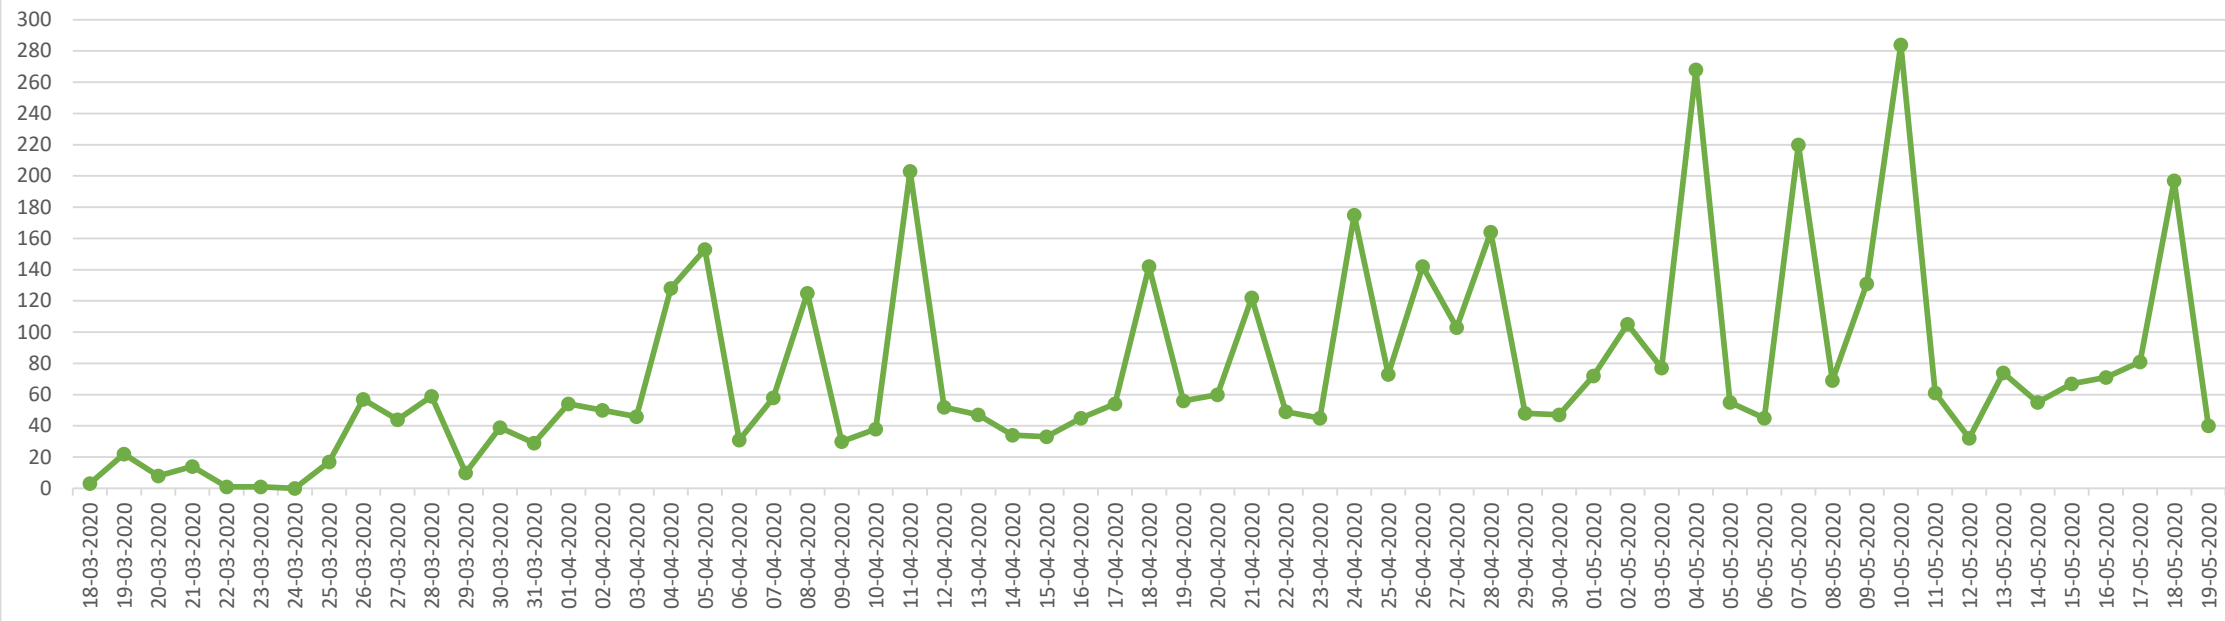

Fuente: Carabineros de Chile/PDI