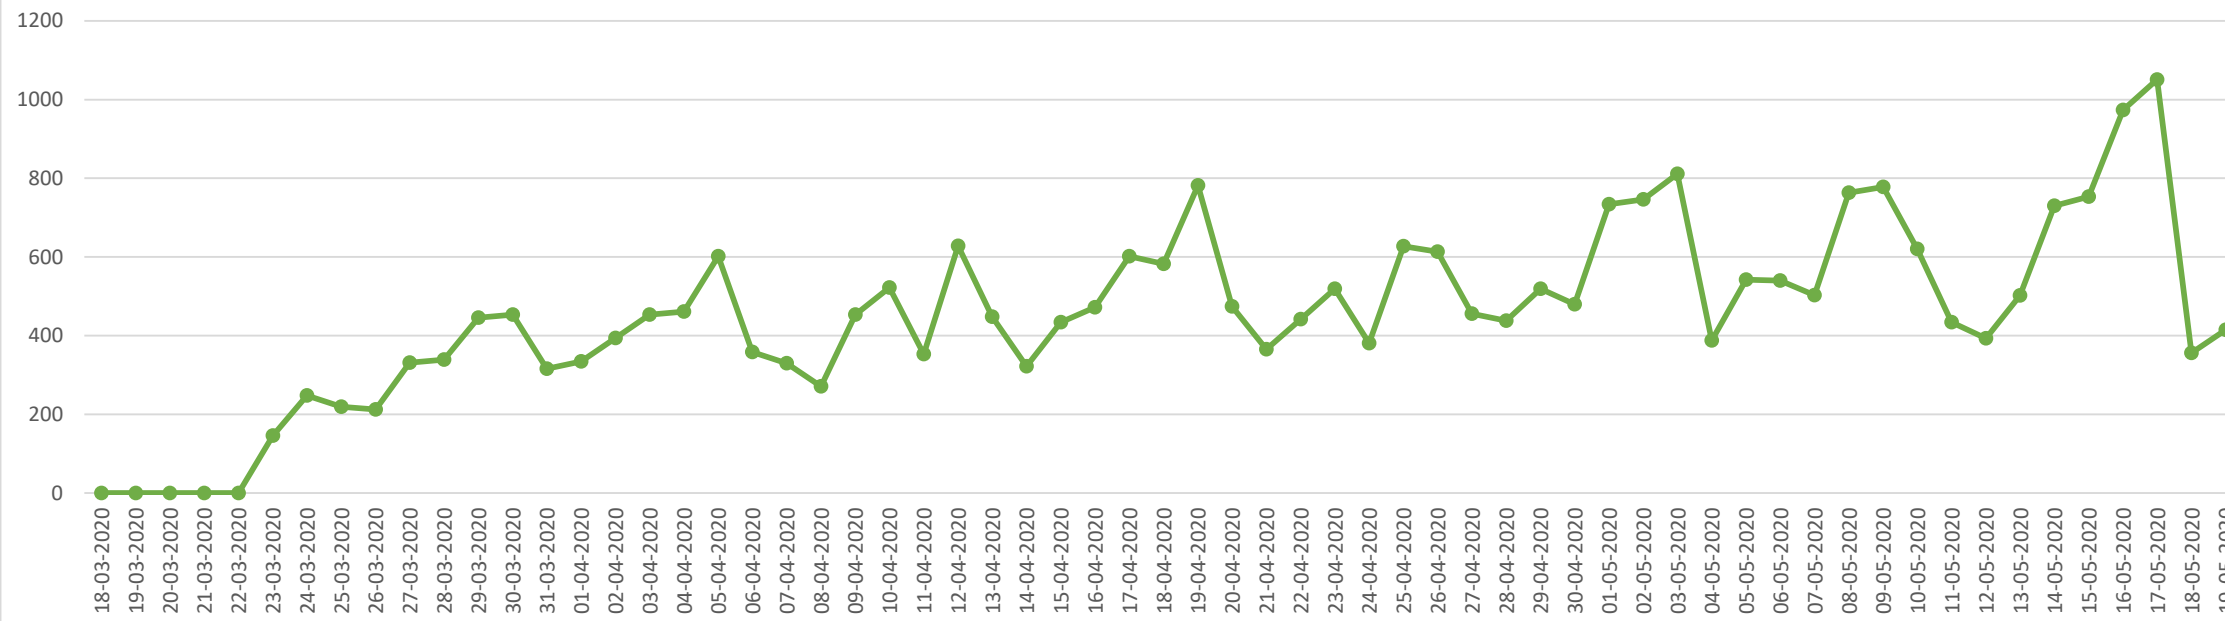

Quebrantamiento toque de queda

Fuente: Carabineros de Chile/PDI