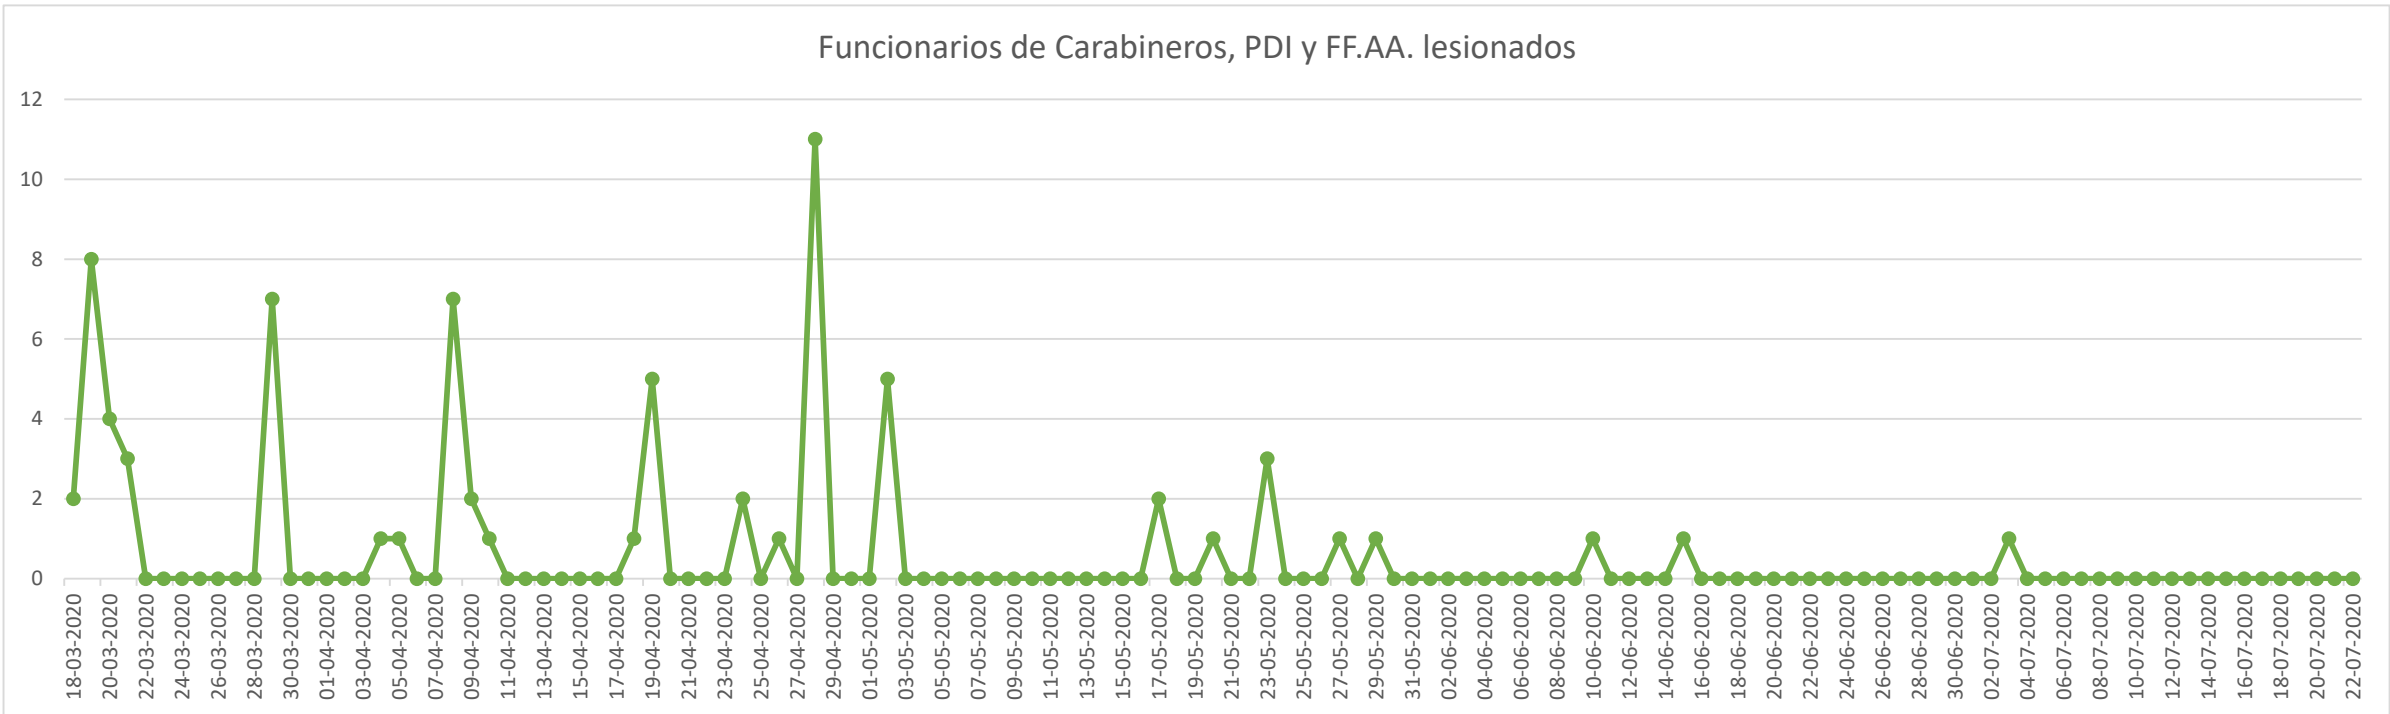

Funcionarios de Carabineros, PDI y FF.AA. lesionados

Fuente: Carabineros de Chile/PDI