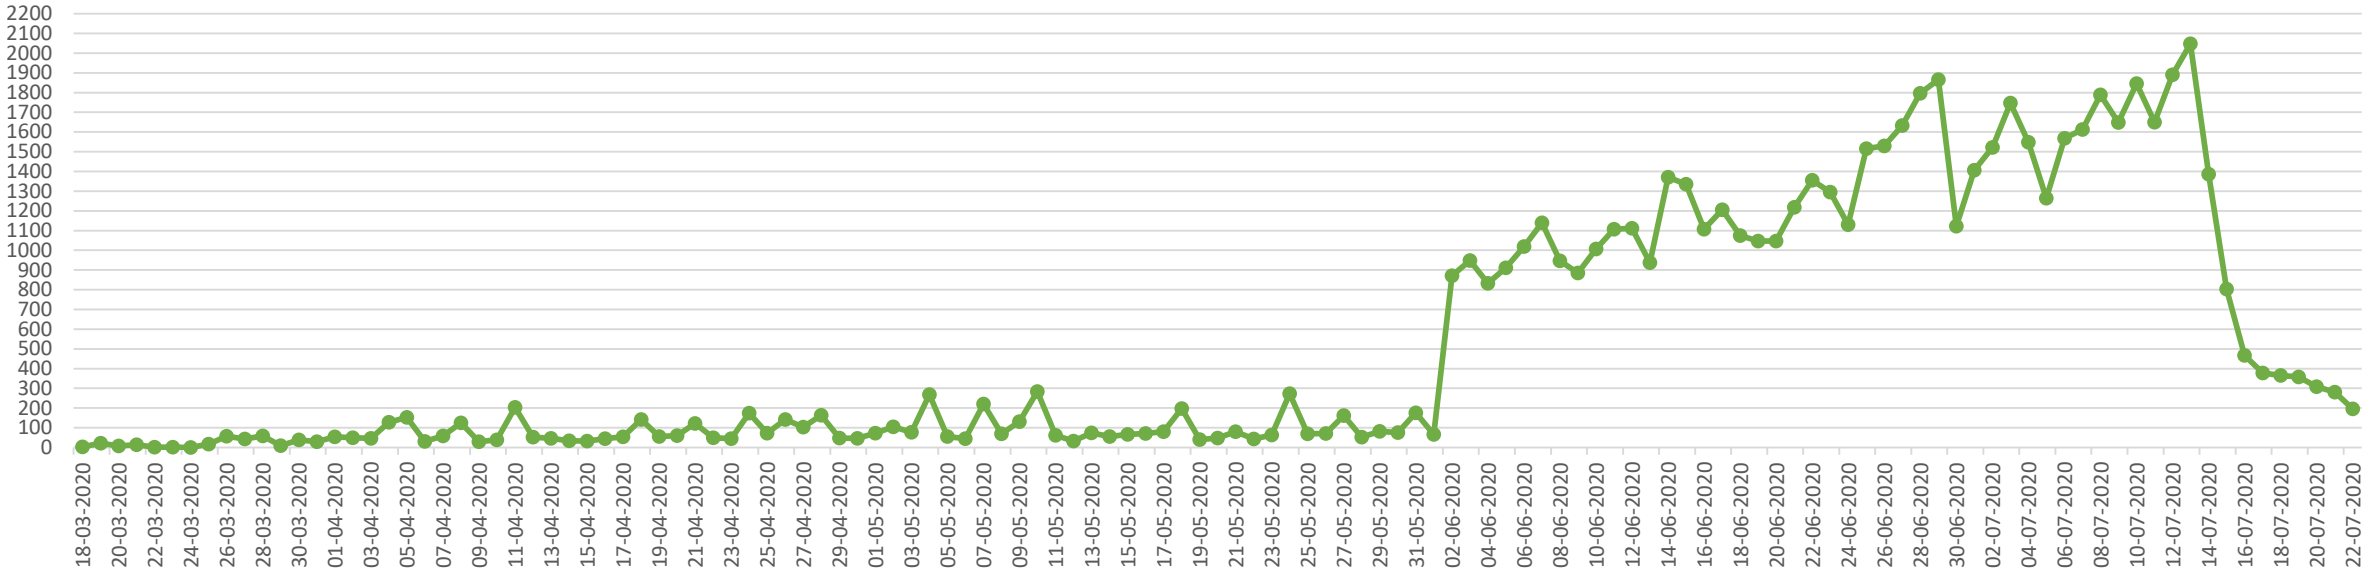

Personas detenidas

Fuente: Carabineros de Chile/PDI