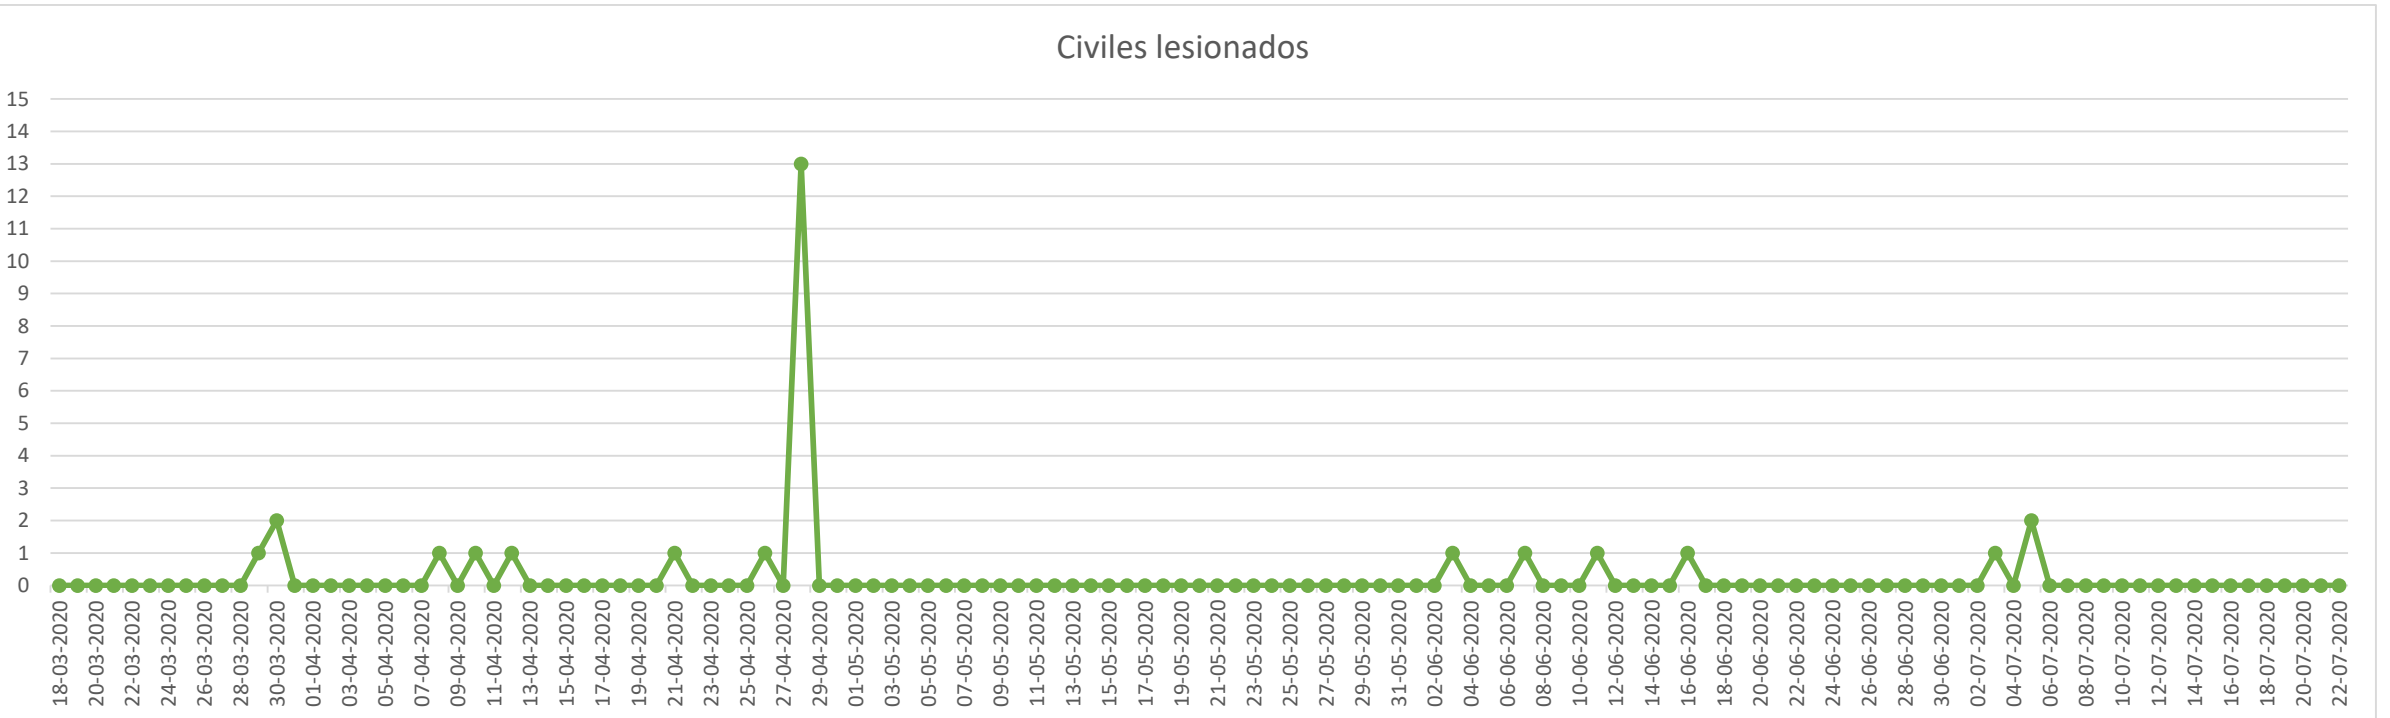

Civiles lesionados

Fuente: Carabineros de Chile/PDI