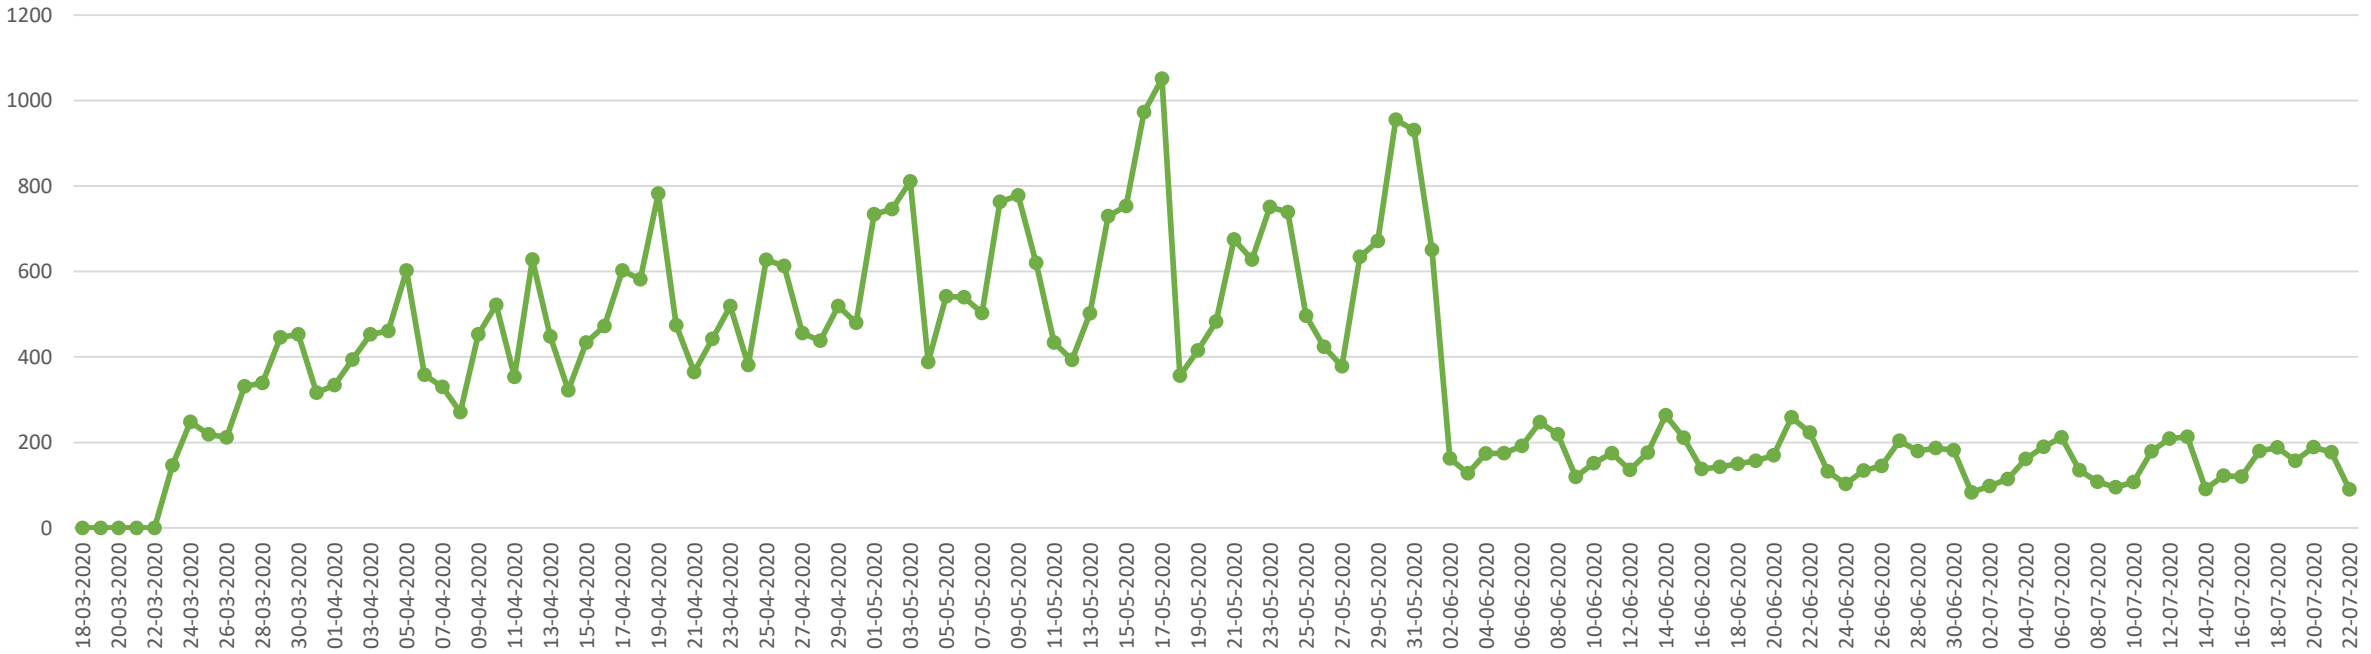

Quebrantamiento toque de queda

Fuente: Carabineros de Chile/PDI