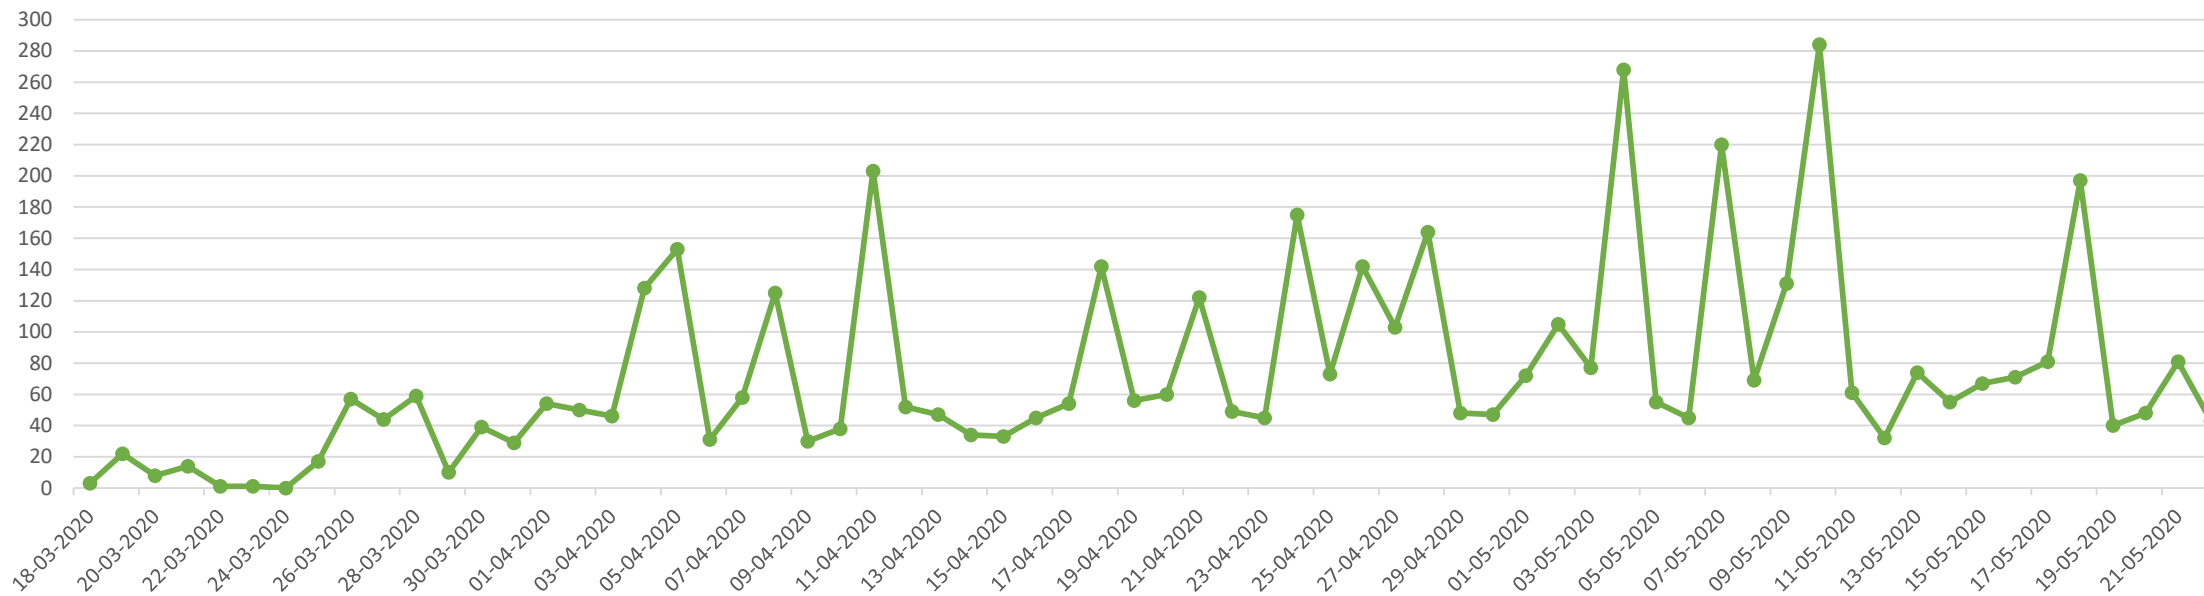

Personas detenidas

Fuente: Carabineros de Chile/PDI