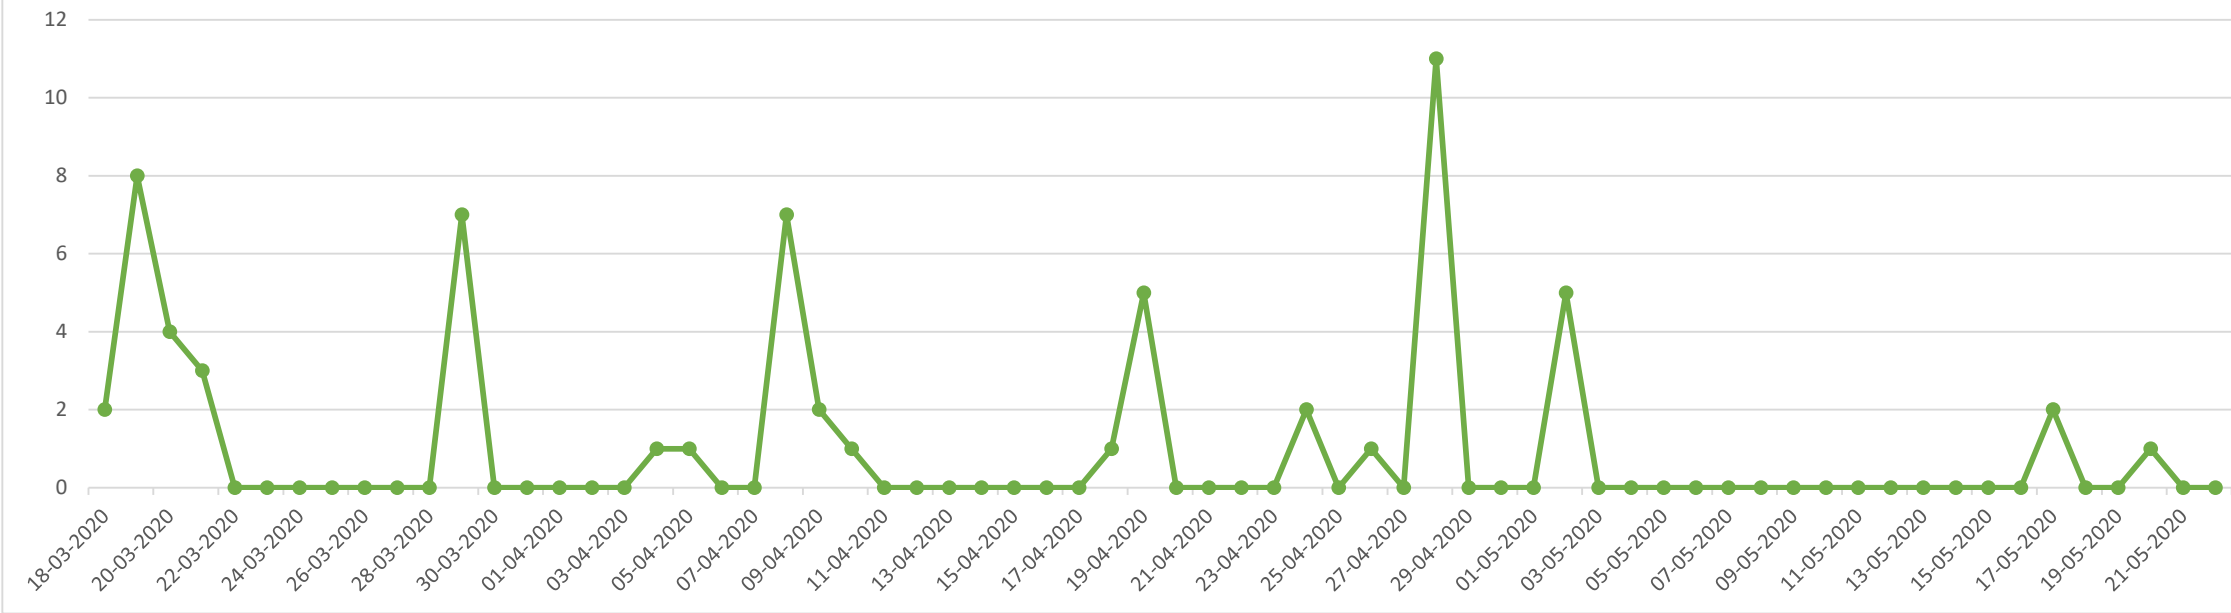

Funcionarios de Carabineros, PDI y FF.AA. lesionados

Fuente: Carabineros de Chile/PDI