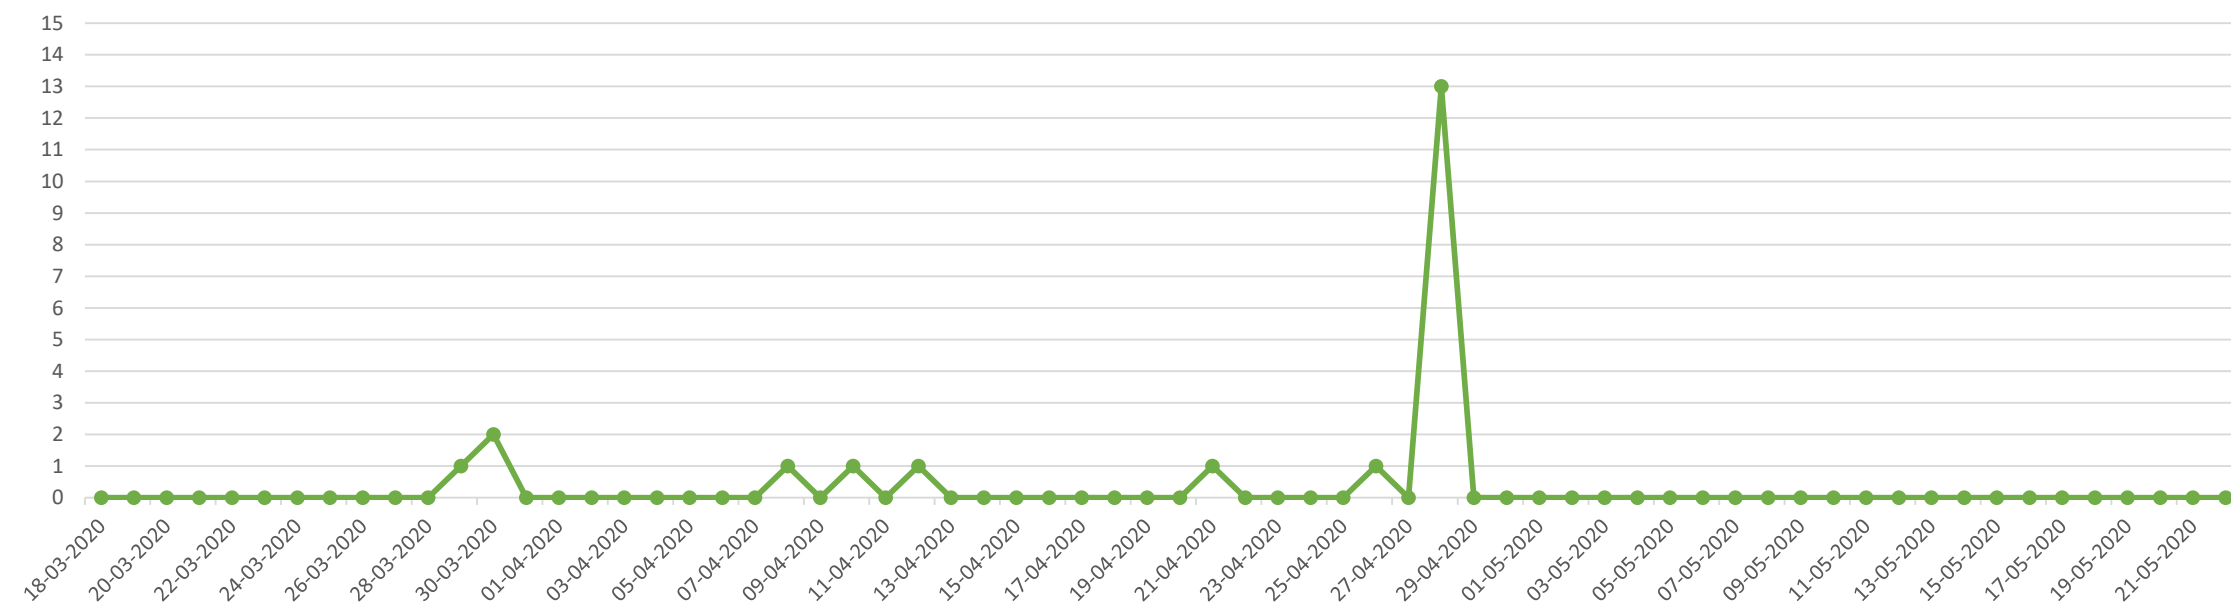

Civiles lesionados

Fuente: Carabineros de Chile/PDI