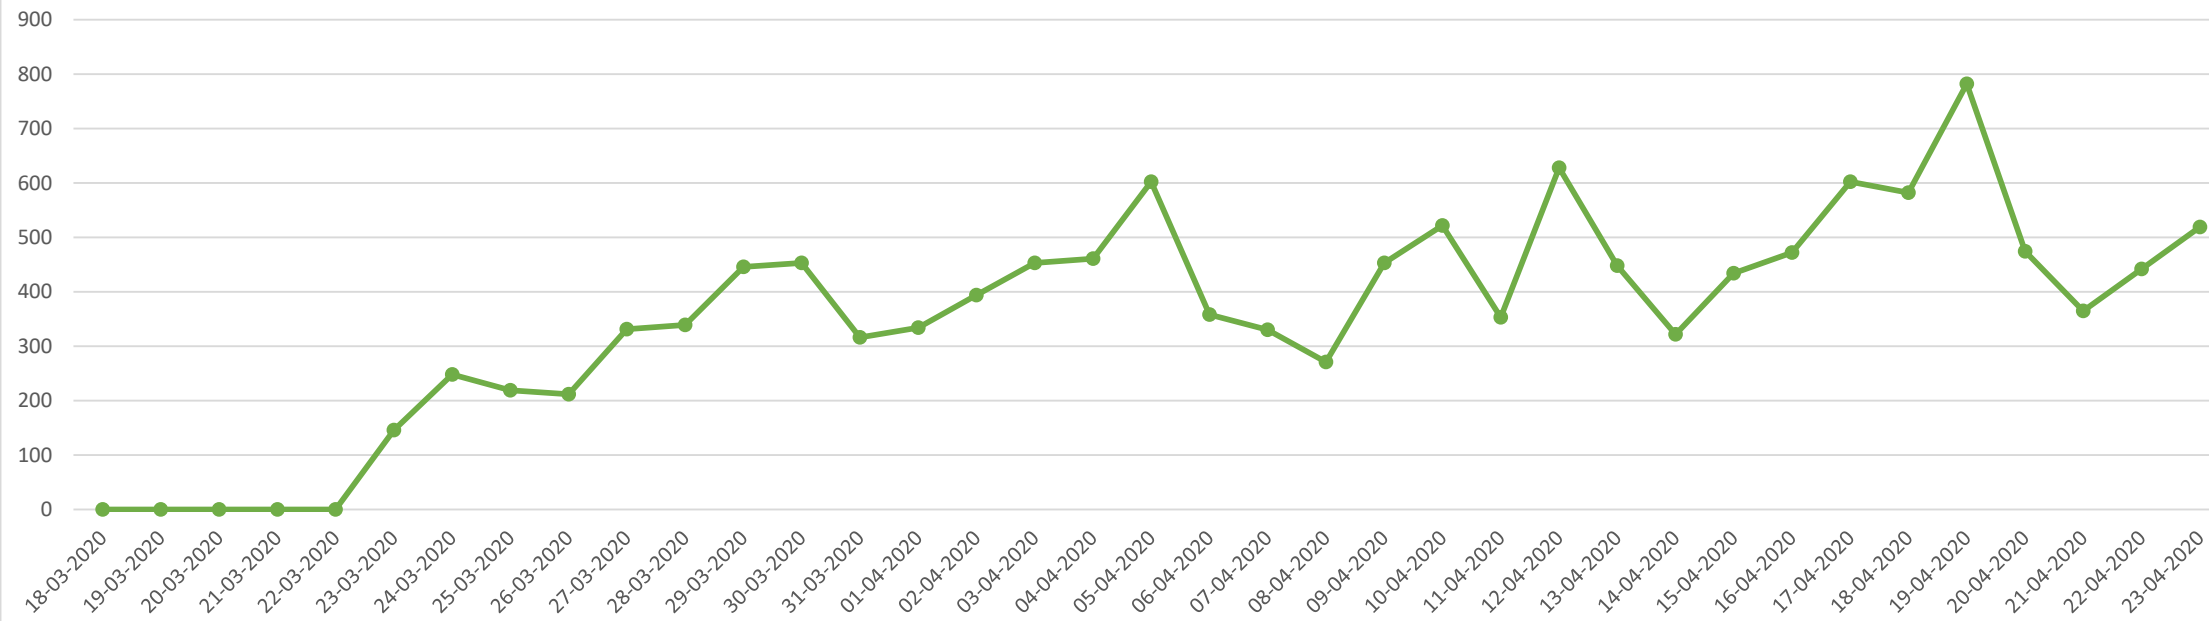

Quebrantamiento toque de queda

Fuente: Carabineros de Chile/PDI