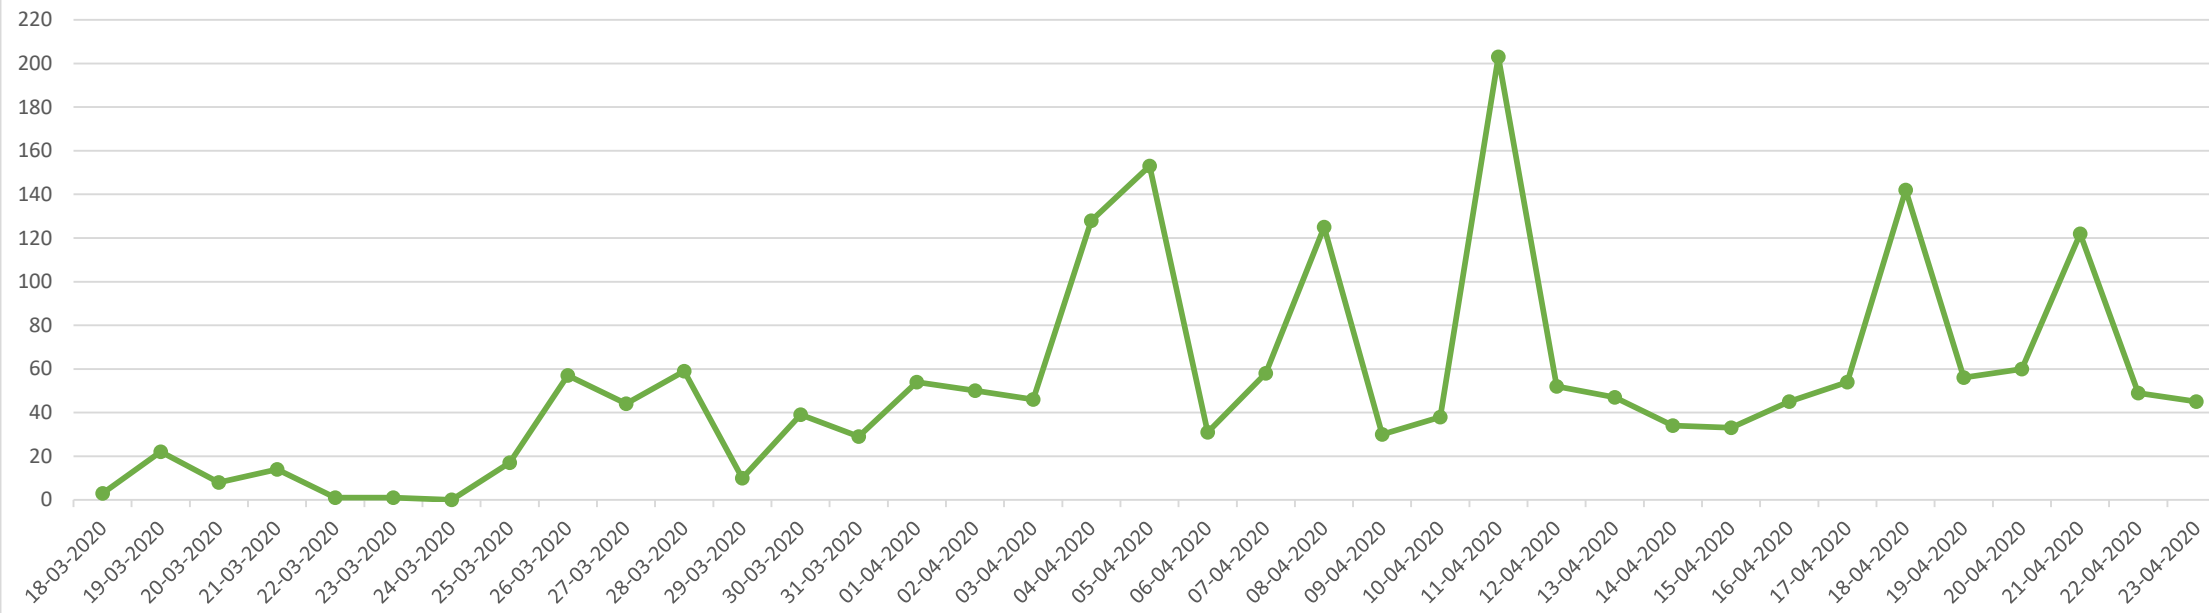

Personas detenidas

Fuente: Carabineros de Chile/PDI