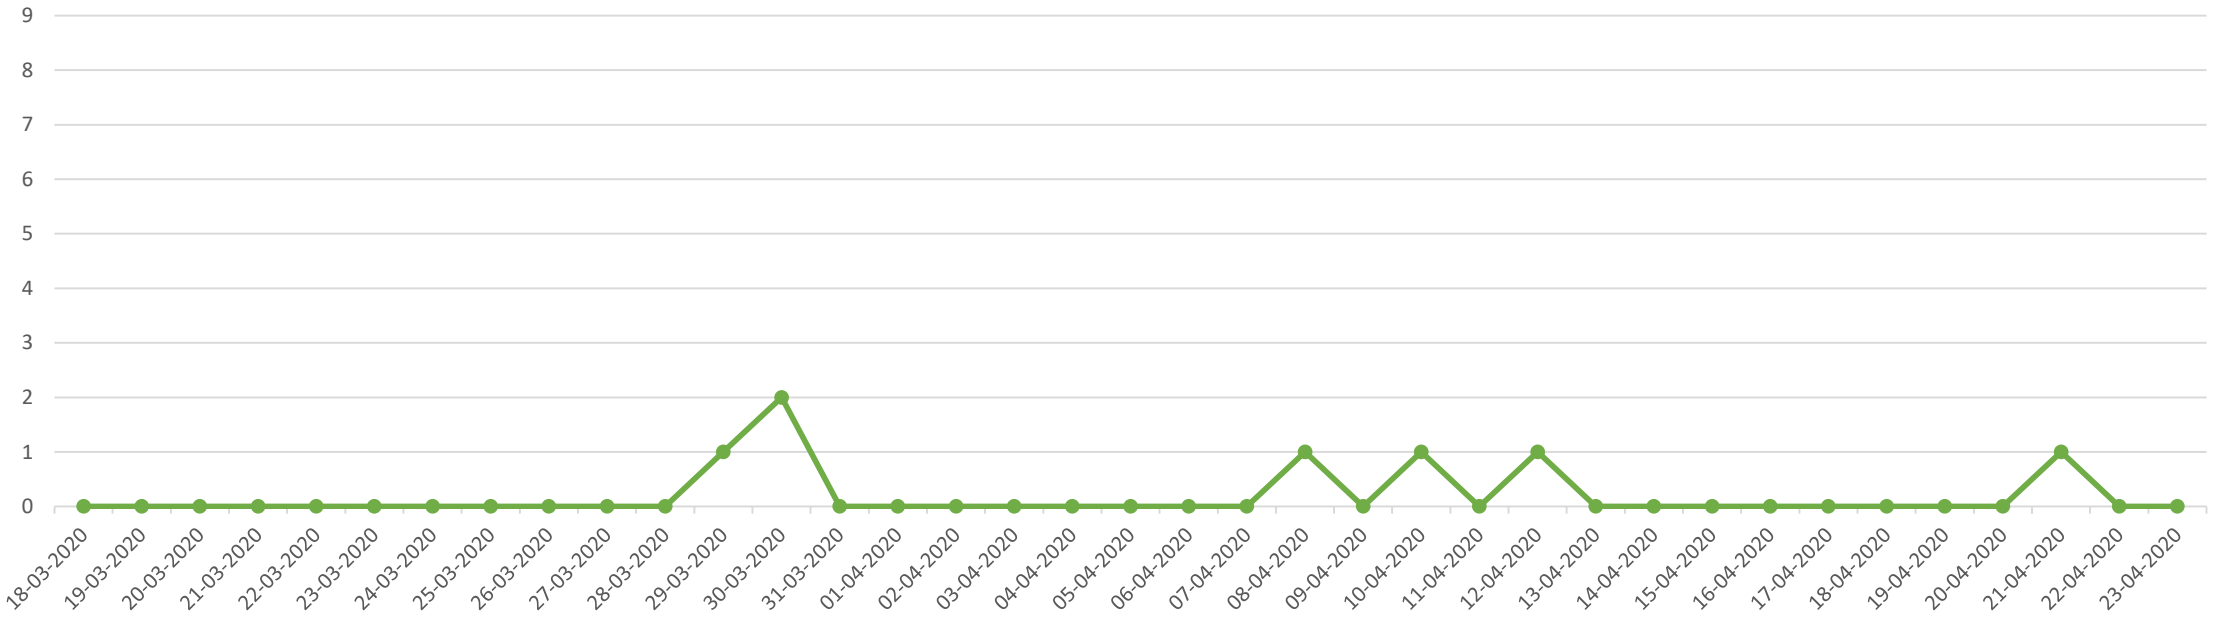

Civiles lesionados

Fuente: Carabineros de Chile/PDI