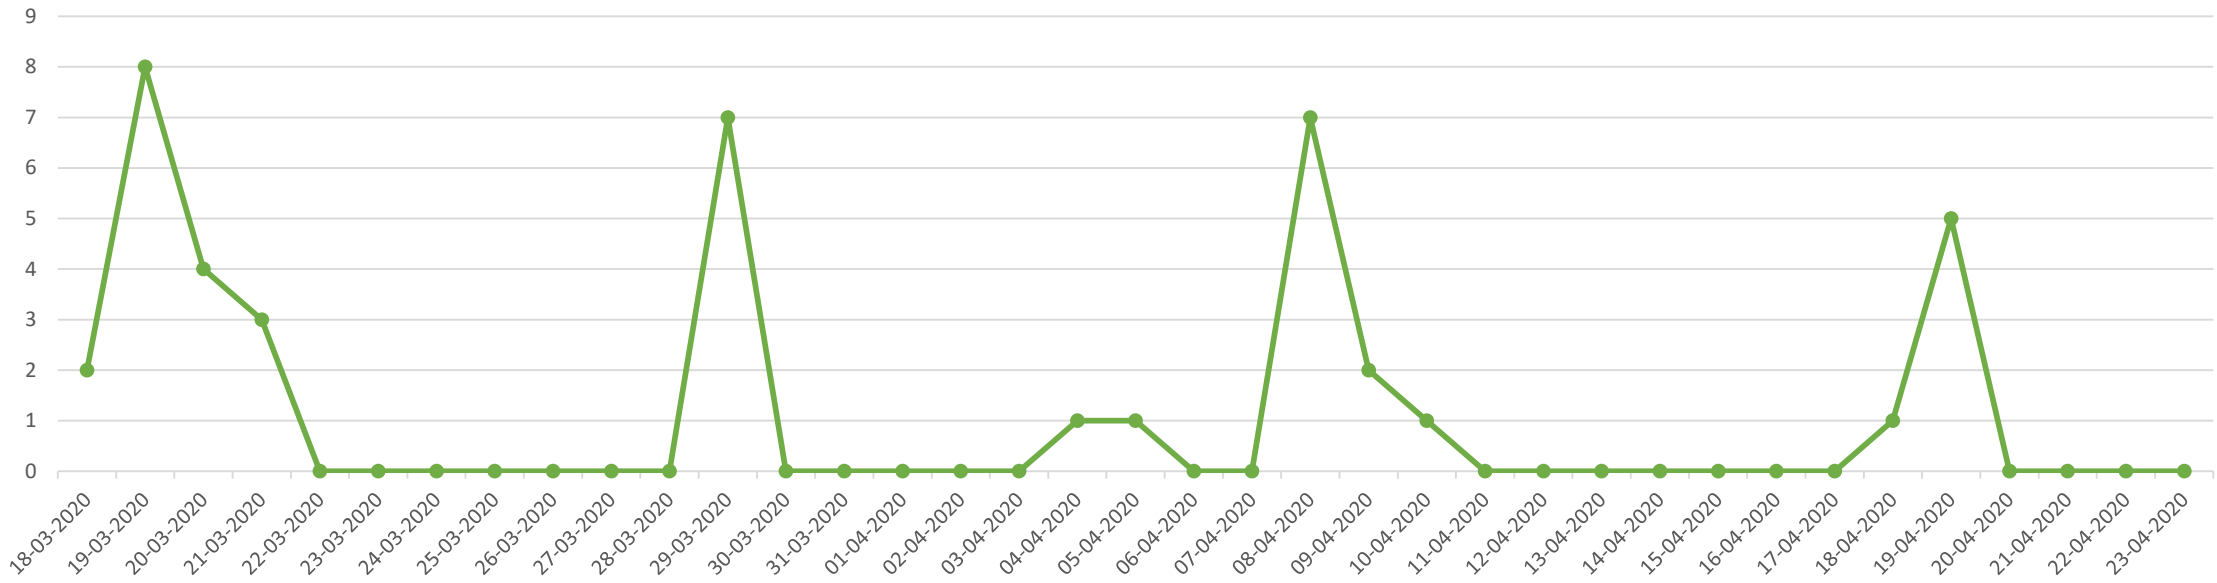

Funcionarios de Carabineros, PDI y FF.AA. lesionados

Fuente: Carabineros de Chile/PDI