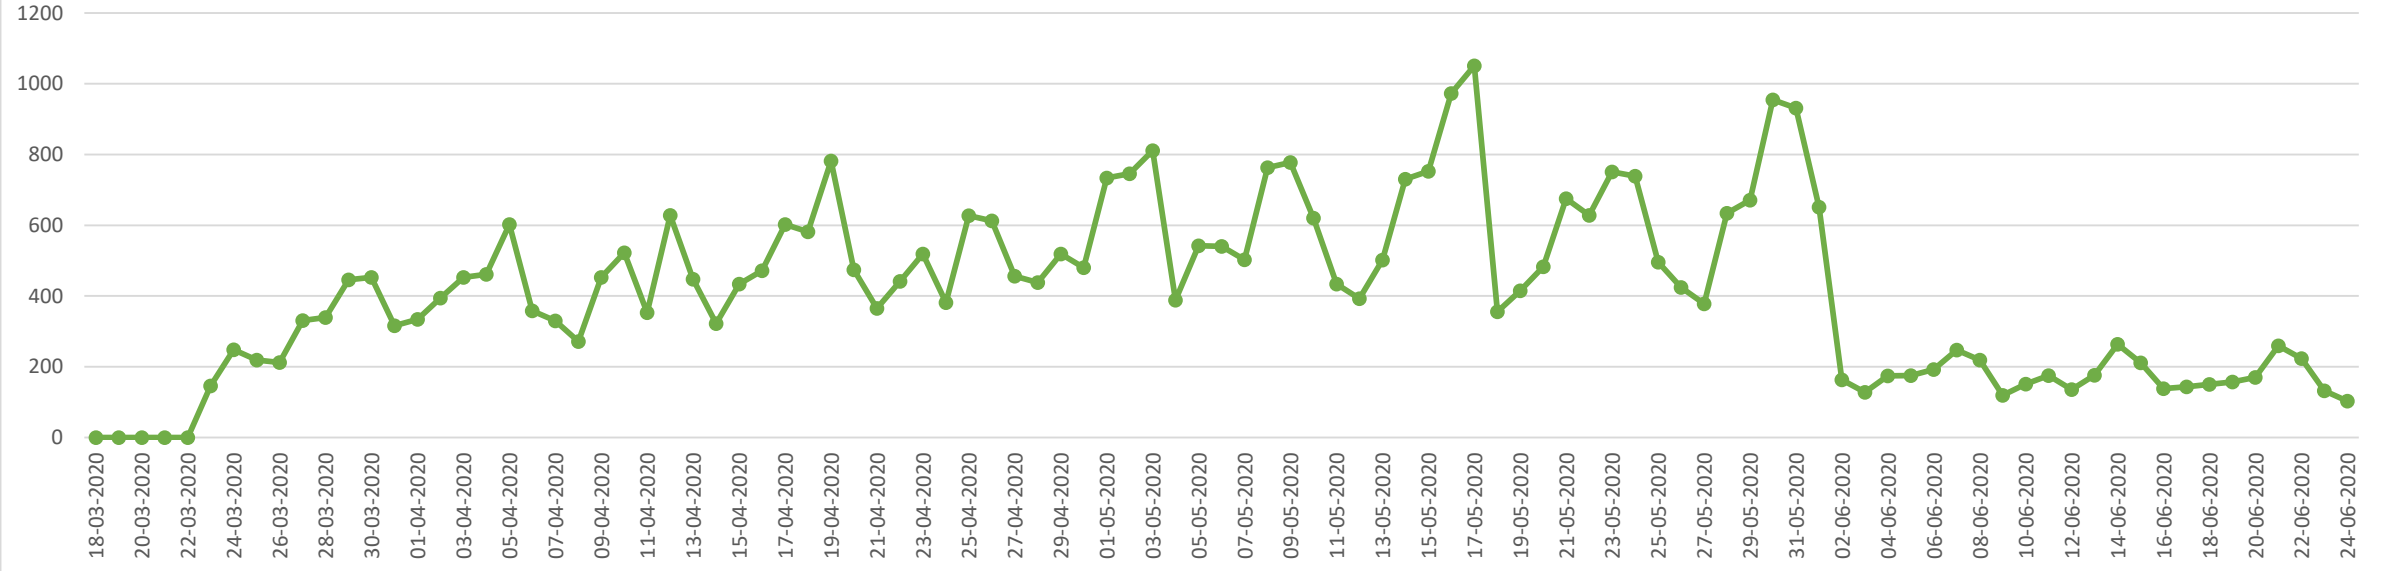

Fecha de reporte	Eventos graves*	Funcionarios de carabineos, PDI y FFAA lesionados	Civiles lesionados según partes policiales	Personas detenidas	Quebrantamiento toque de queda
20-05-2020	1	1	0	48	483
21-05-2020	0	0	0	81	675
22-05-2020	0	0	0	43	628
23-05-2020	0	3	0	64	751
24-05-2020	0	0	0	273	739
25-05-2020	0	0	0	70	496
26-05-2020	4	0	0	71	424
27-05-2020	0	1	0	162	378
28-05-2020	2	0	0	53	634
29-05-2020	0	1	0	82	671
30-05-2020	0	0	0	76	955
31-05-2020	0	0	0	176	931
01-06-2020	1	0	0	66	651
02-06-2020	2	0	0	871	163
03-06-2020	0	1	1	949	128
04-06-2020	1	0	0	833	174
05-06-2020	0	0	0	912	175
06-06-2020	0	1	0	1019	192
07-06-2020	0	2	1	1139	247
08-06-2020	0	1	0	947	219
09-06-2020	0	0	0	885	119
10-06-2020	0	1	0	1007	151
11-06-2020	0	0	1	1107	175
12-06-2020	0	0	0	1111	136
13-06-2020	0	0	0	937	176
14-06-2020	0	0	0	1371	264
15-06-2020	0	1	0	1335	211
16-06-2020	1	0	1	1107	138
17-06-2020	0	0	0	1206	143
18-06-2020	0	0	0	1074	150
19-06-2020	0	0	0	1047	157
20-06-2020	0	0	0	1218	170
21-06-2020	0	0	0	1355	259

Fuente: Carabineros de Chile/PDI

Civiles lesionados

Fuente: Carabineros de Chile/PDI

Personas detenidas

Fuente: Carabineros de Chile/PDI

Quebrantamiento toque de queda

Fuente: Carabineros de Chile/PDI