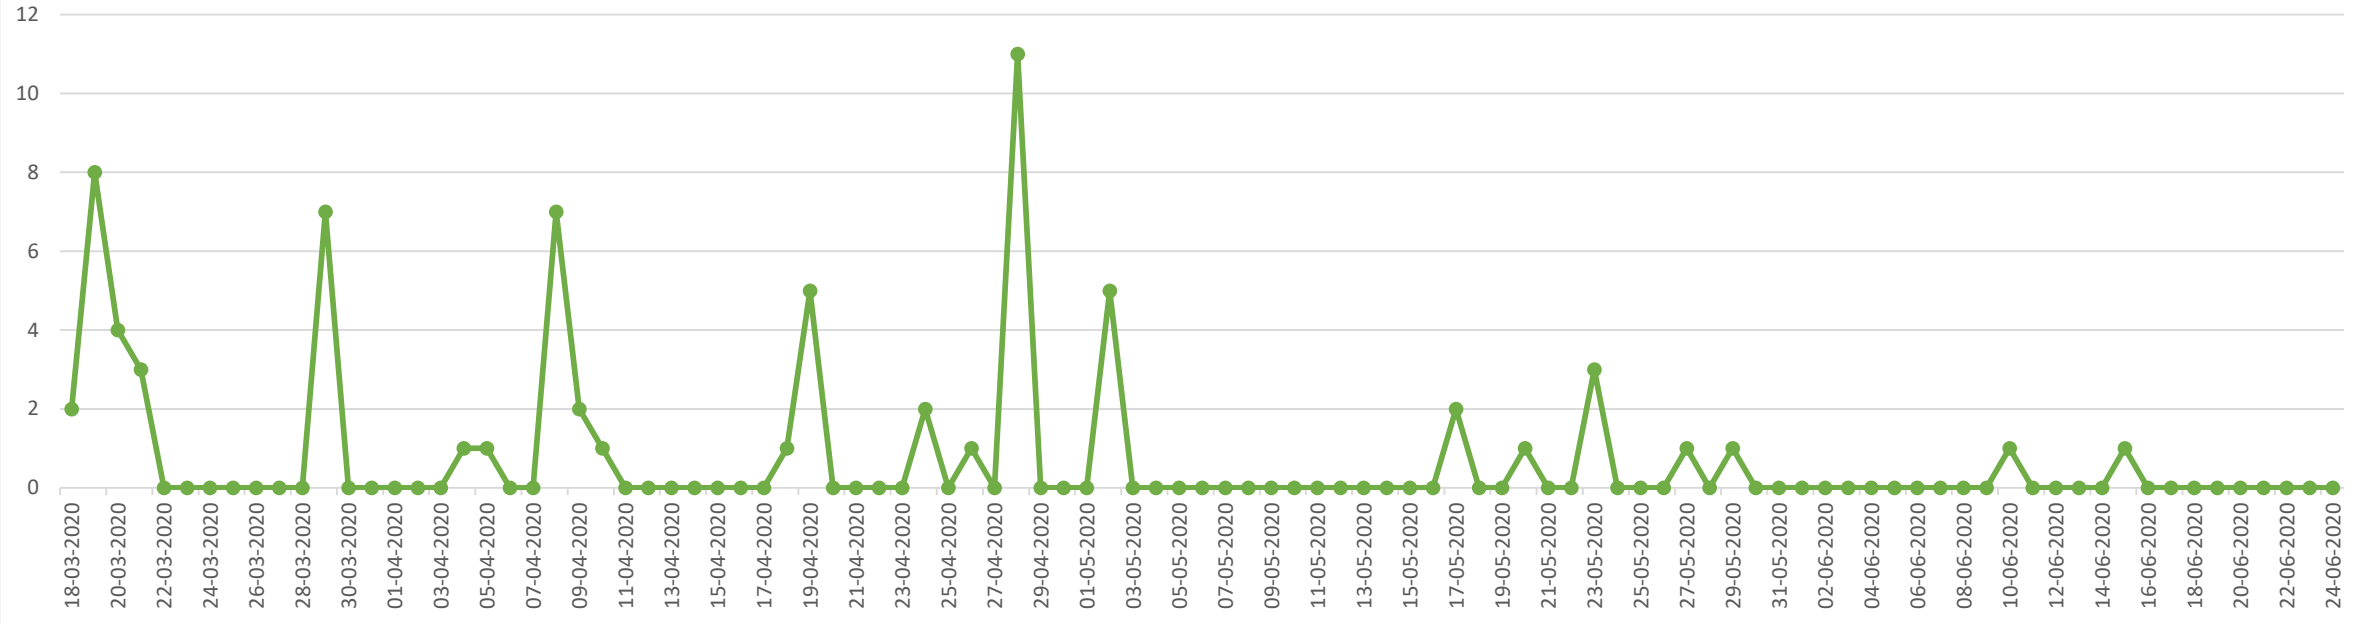

Funcionarios de Carabineros, PDI y FF.AA. lesionados

Fuente: Carabineros de Chile/PDI