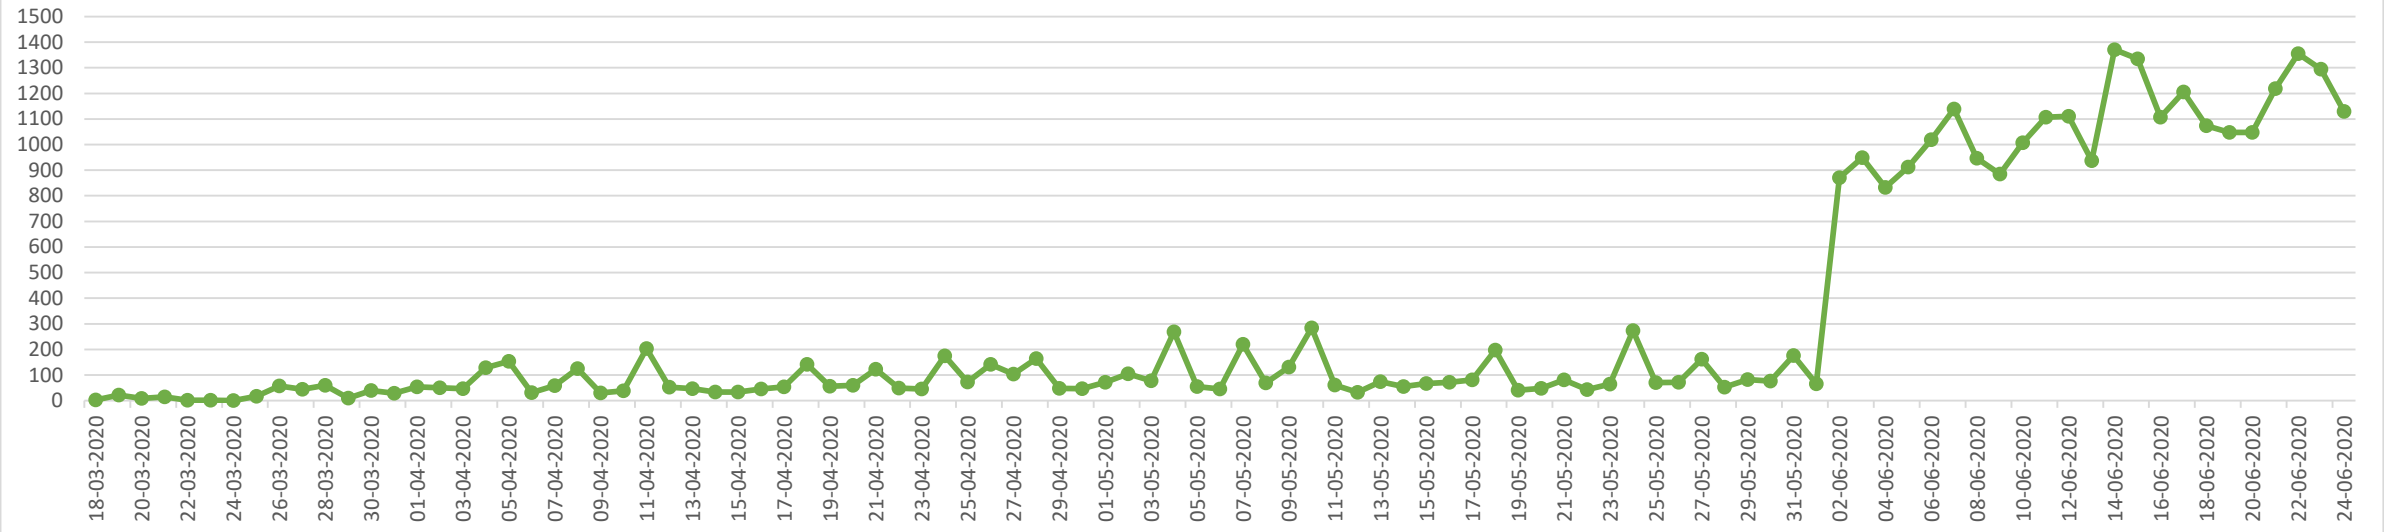

Personas detenidas

Fuente: Carabineros de Chile/PDI