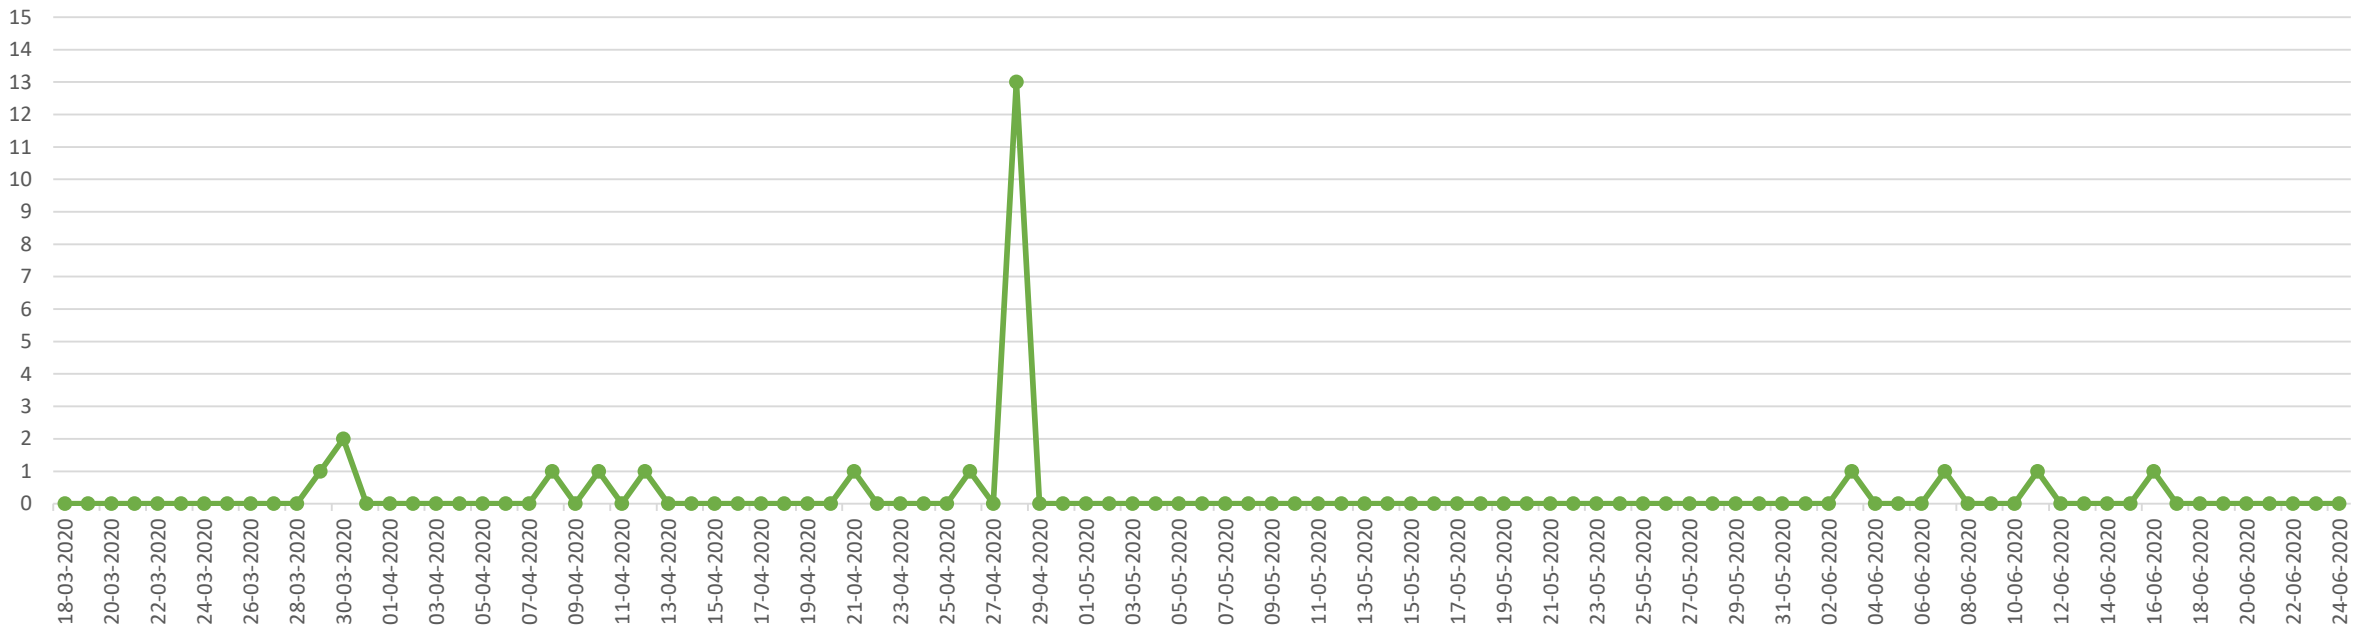

Civiles lesionados

Fuente: Carabineros de Chile/PDI