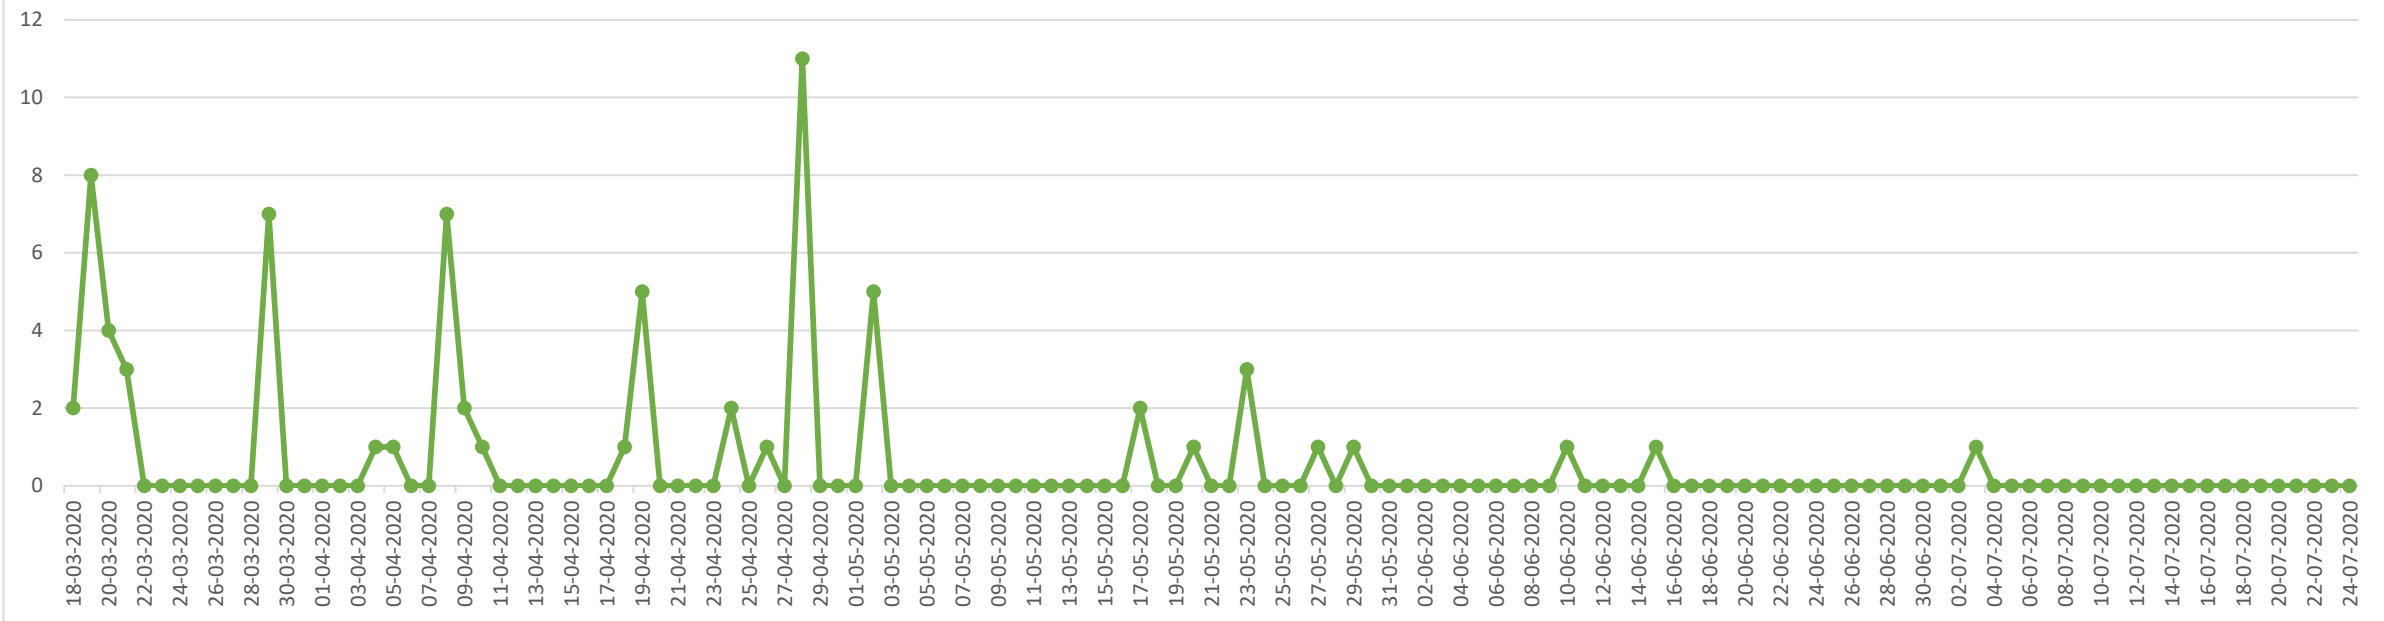

Funcionarios de Carabineros, PDI y FF.AA. lesionados

Fuente: Carabineros de Chile/PDI