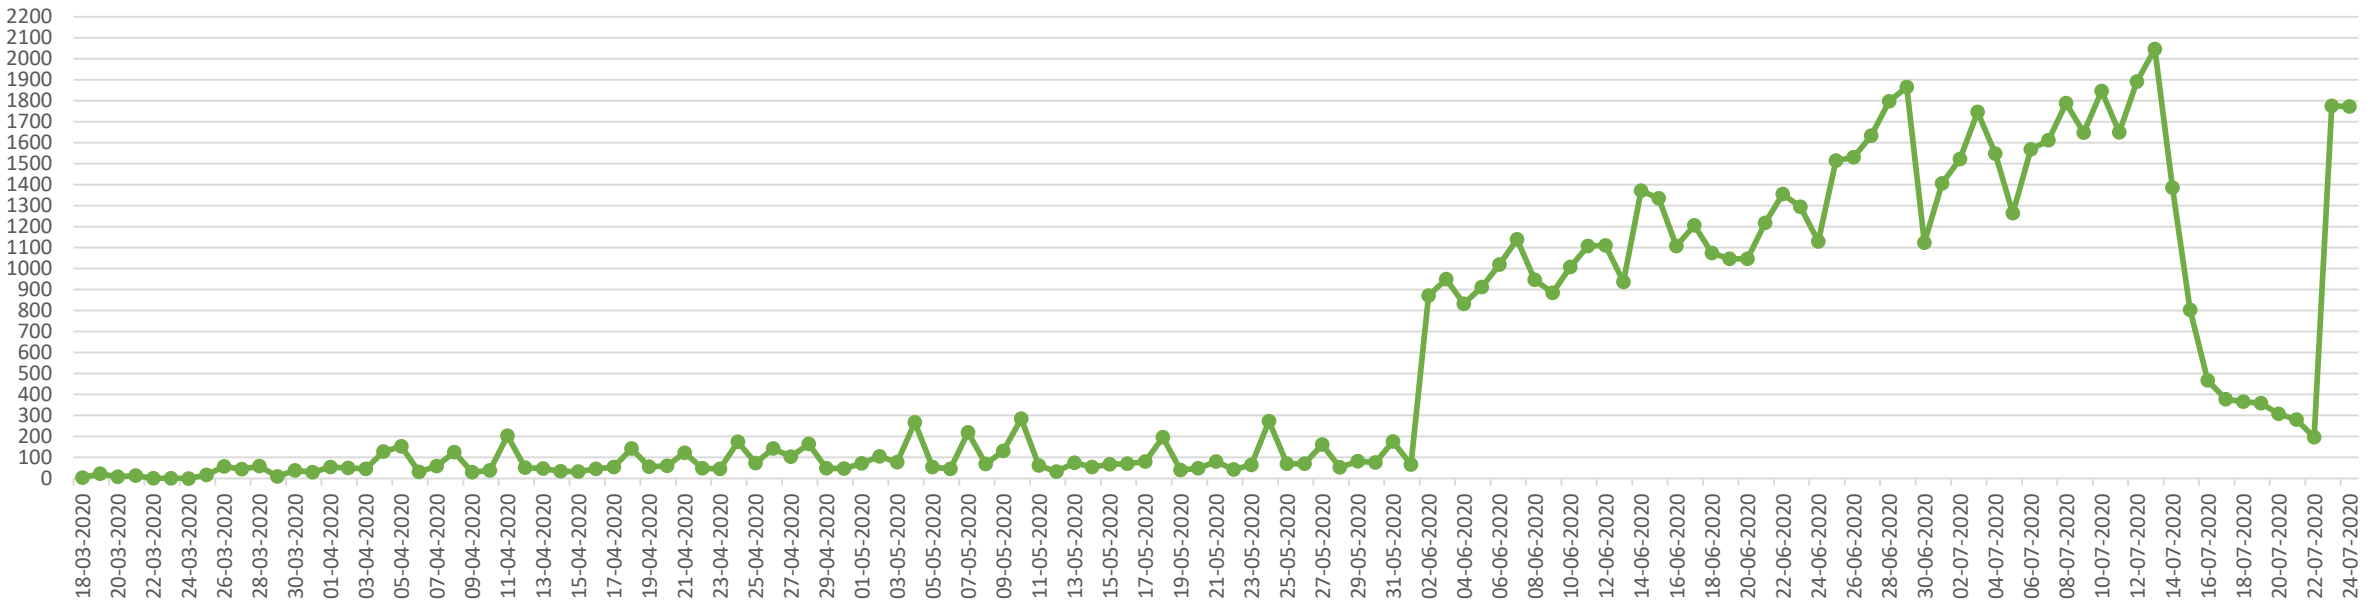

Personas detenidas

Fuente: Carabineros de Chile/PDI