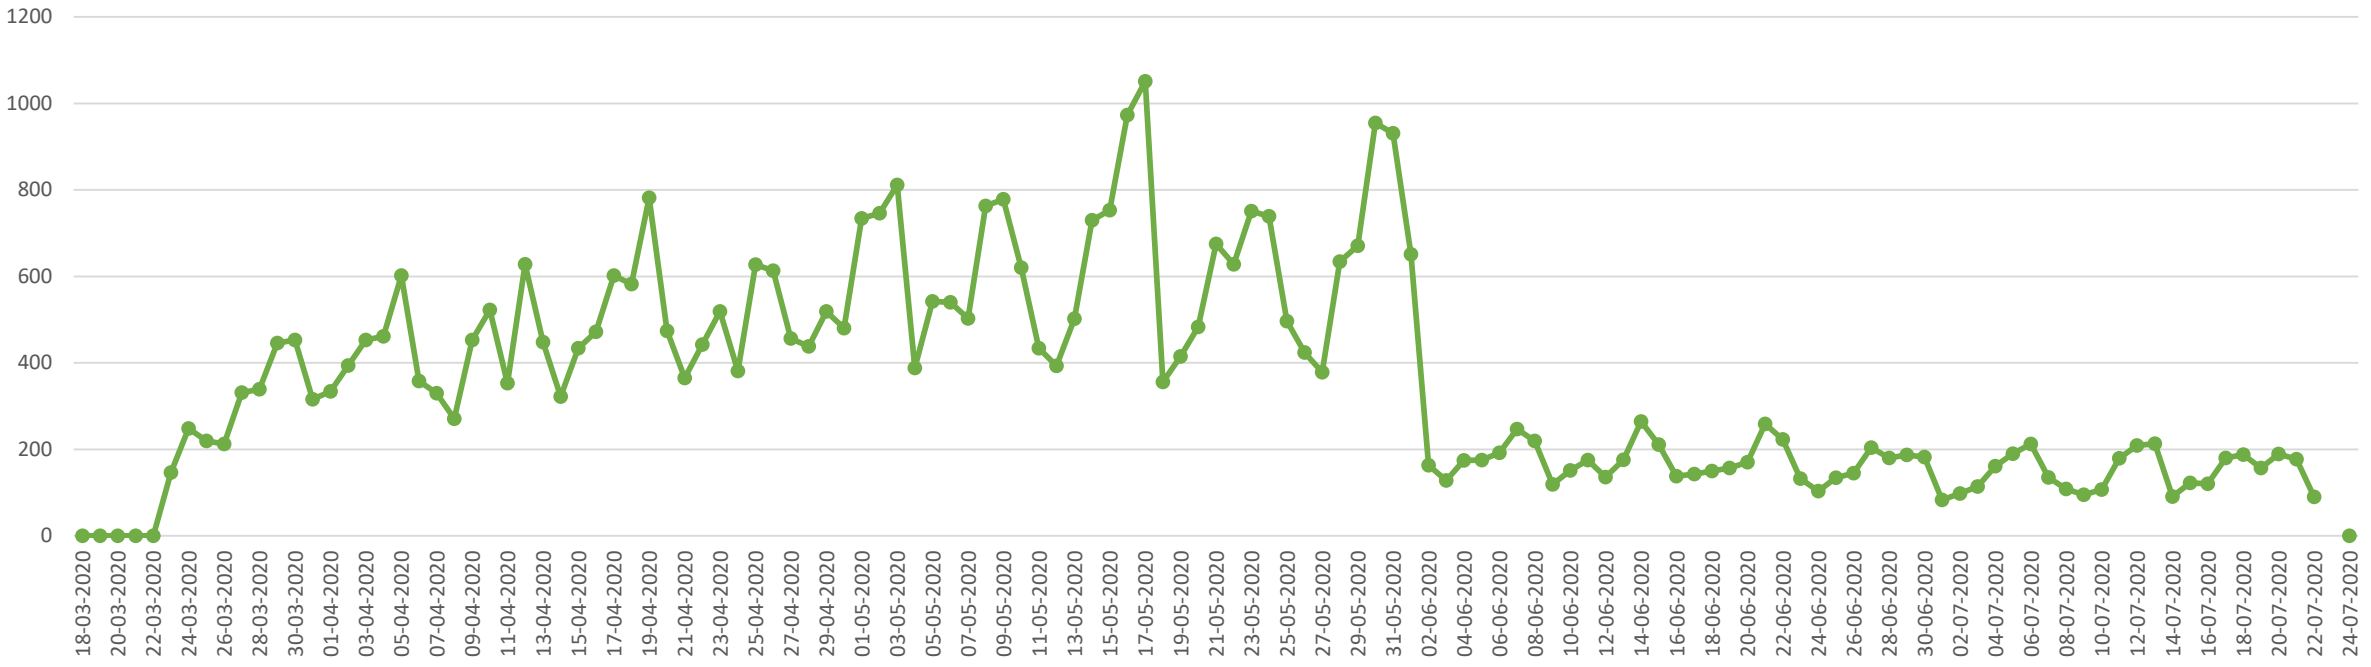

Quebrantamiento toque de queda

Fuente: Carabineros de Chile/PDI