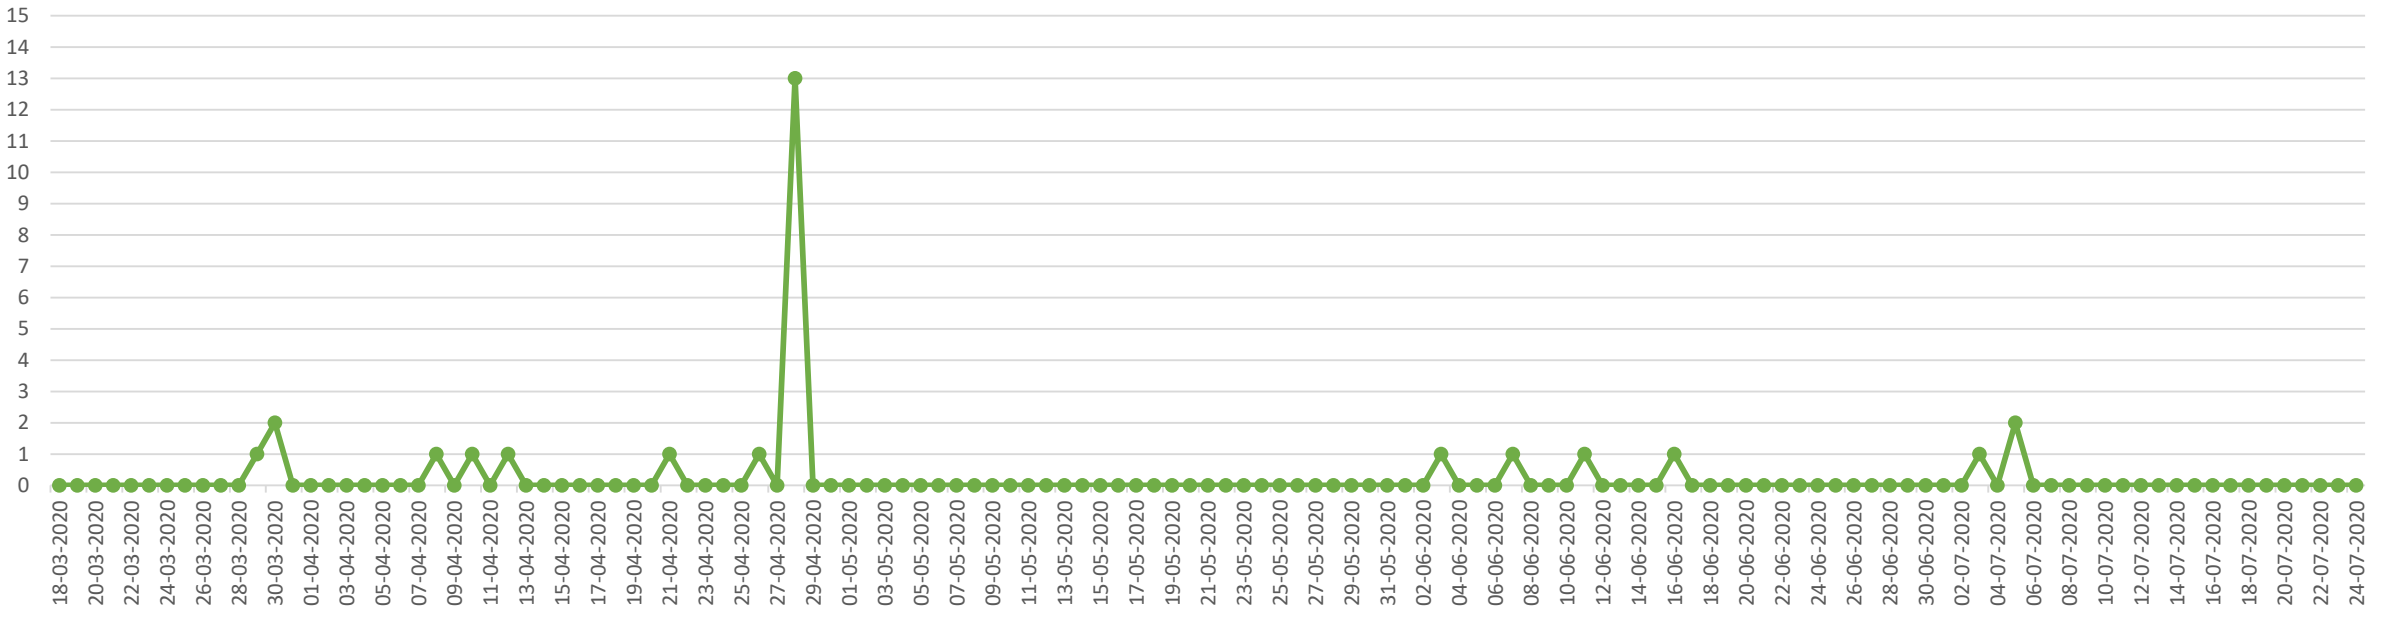

Civiles lesionados

Fuente: Carabineros de Chile/PDI