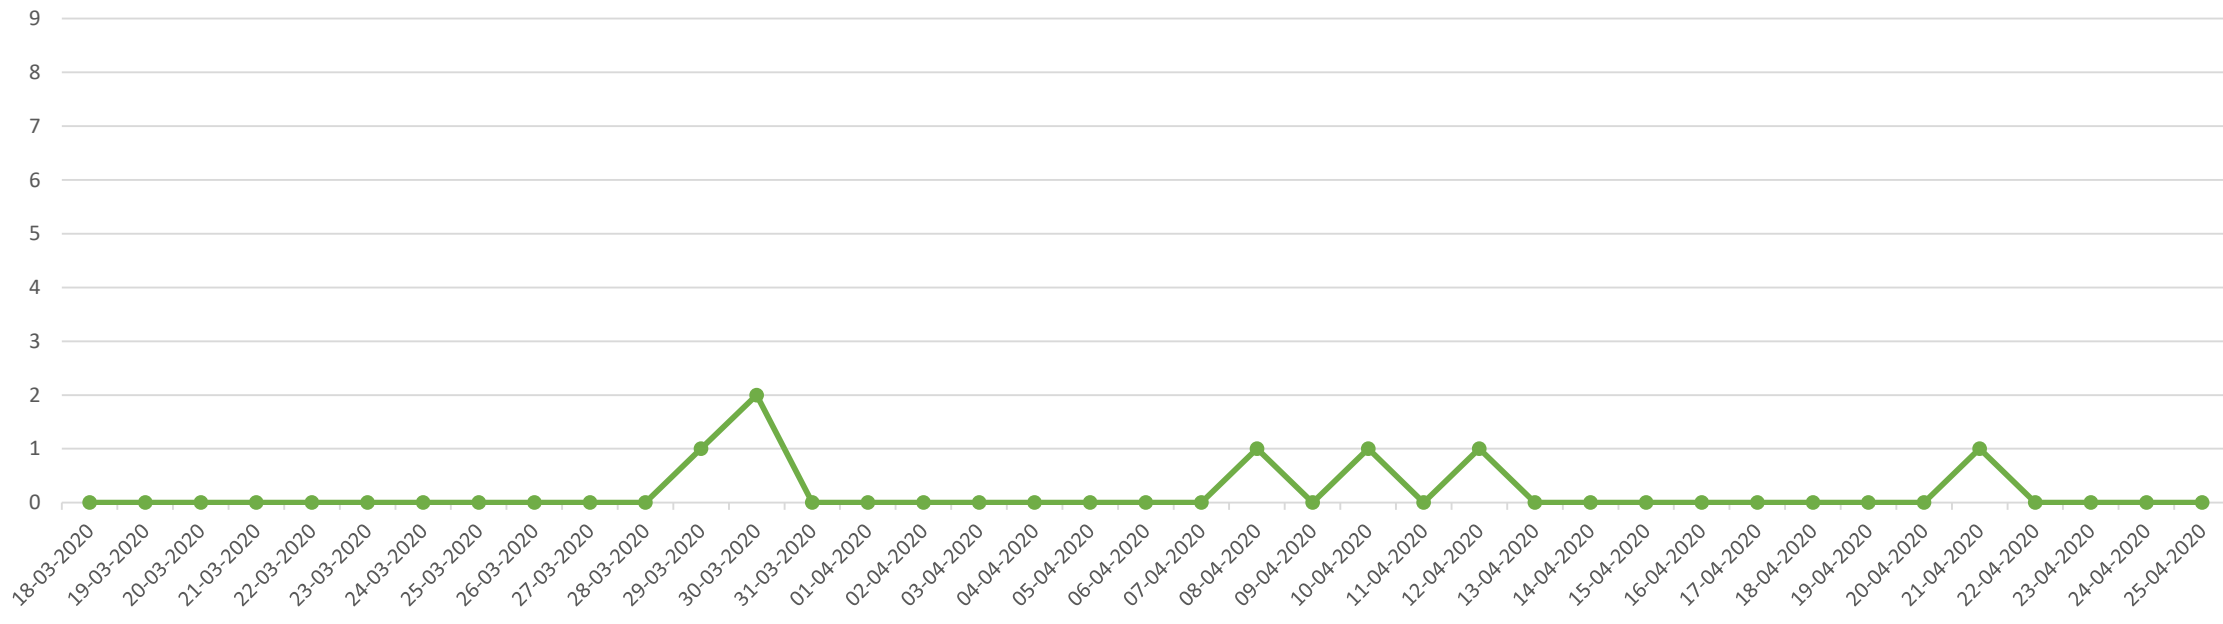

Civiles lesionados

Fuente: Carabineros de Chile/PDI