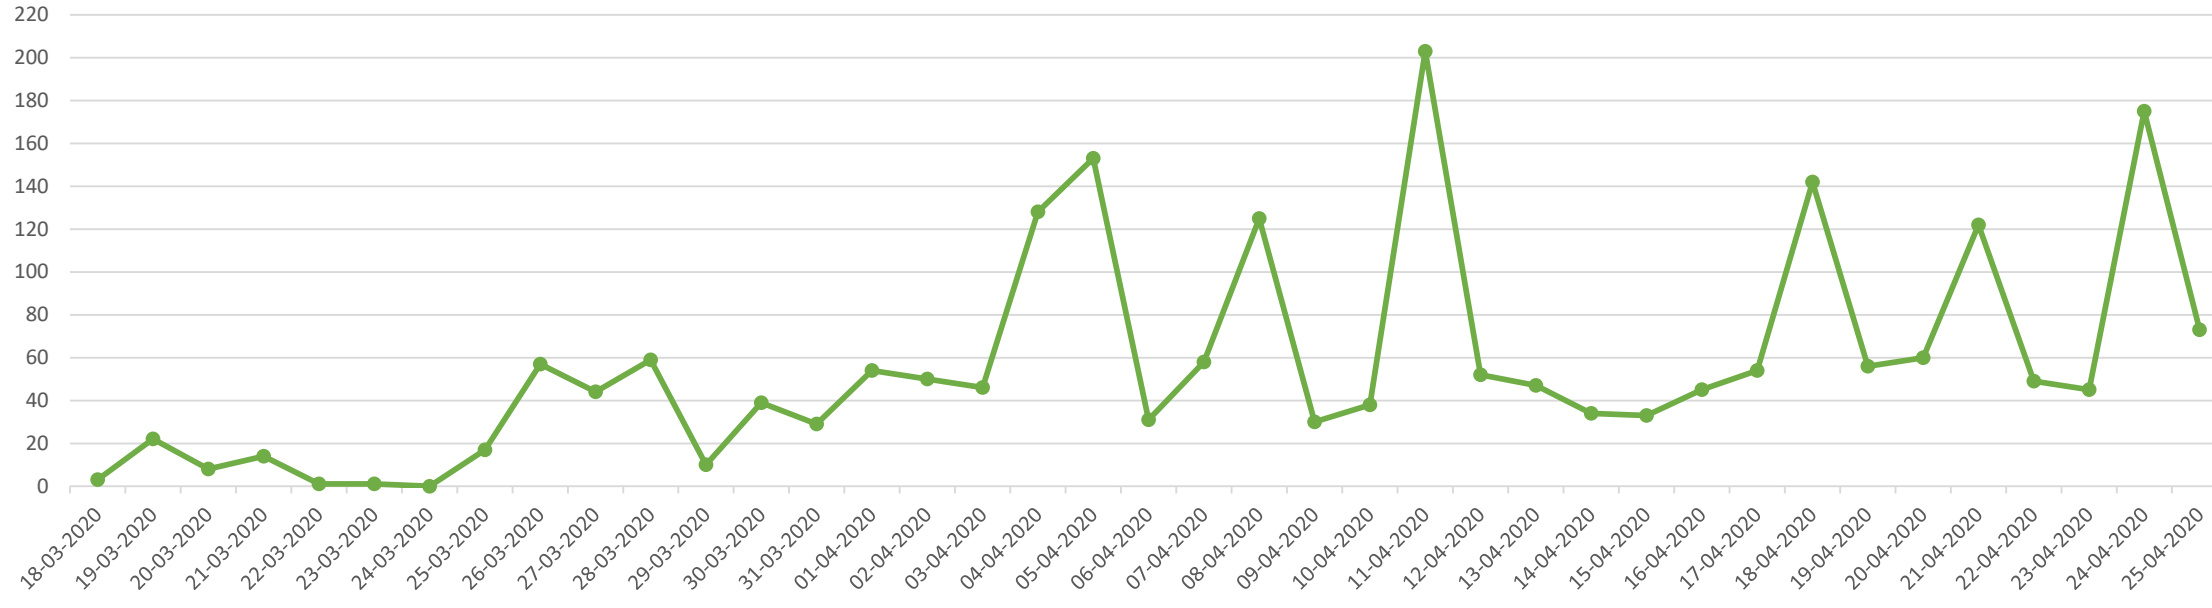

Personas detenidas

Fuente: Carabineros de Chile/PDI