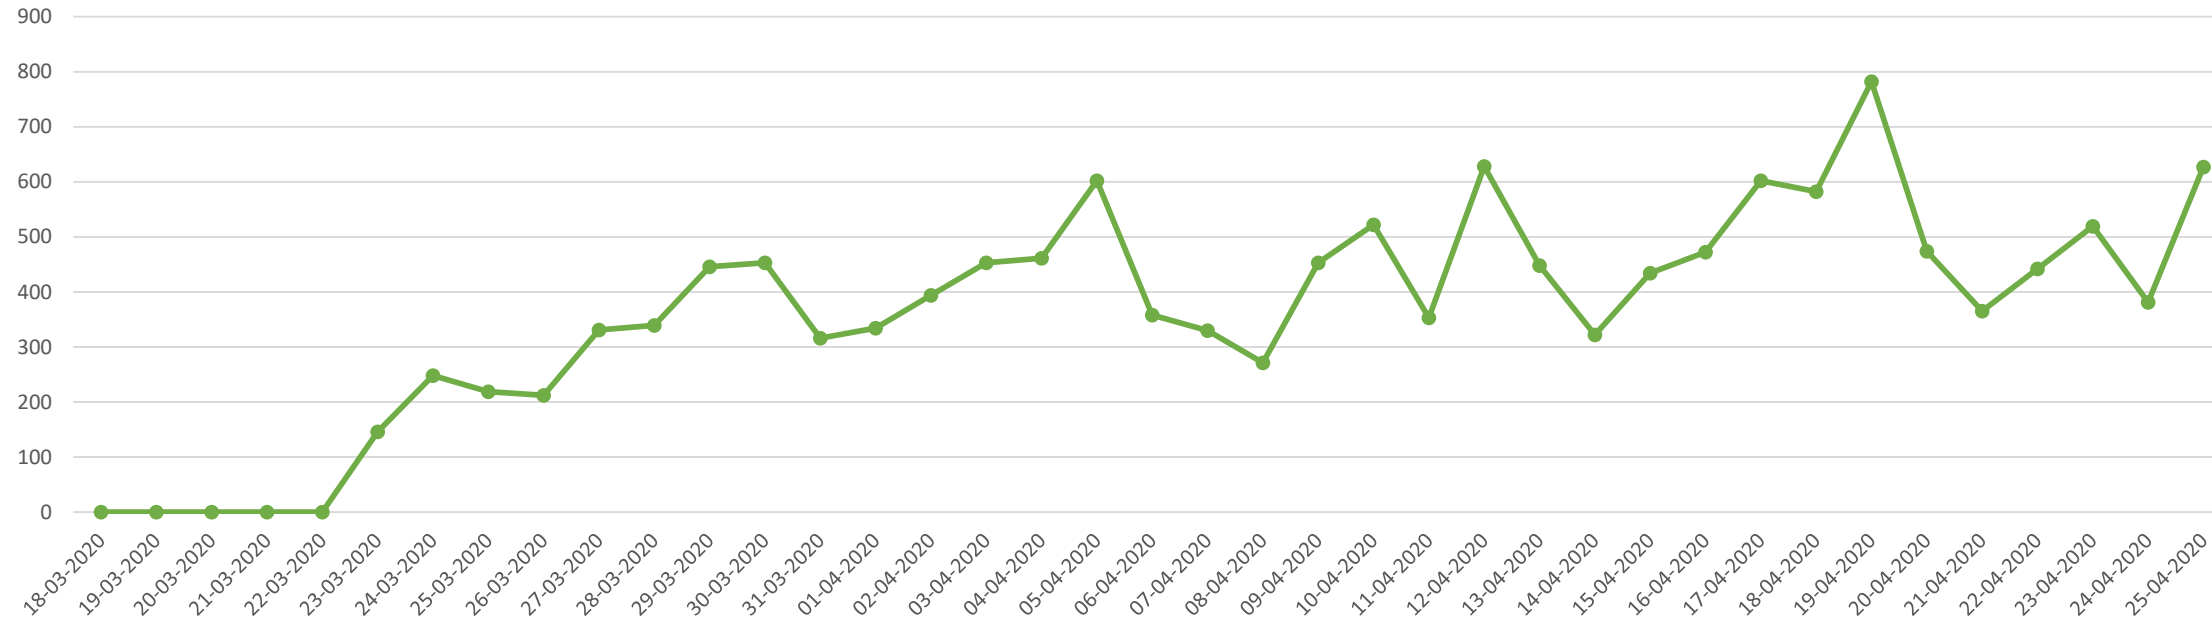

Quebrantamiento toque de queda

Fuente: Carabineros de Chile/PDI