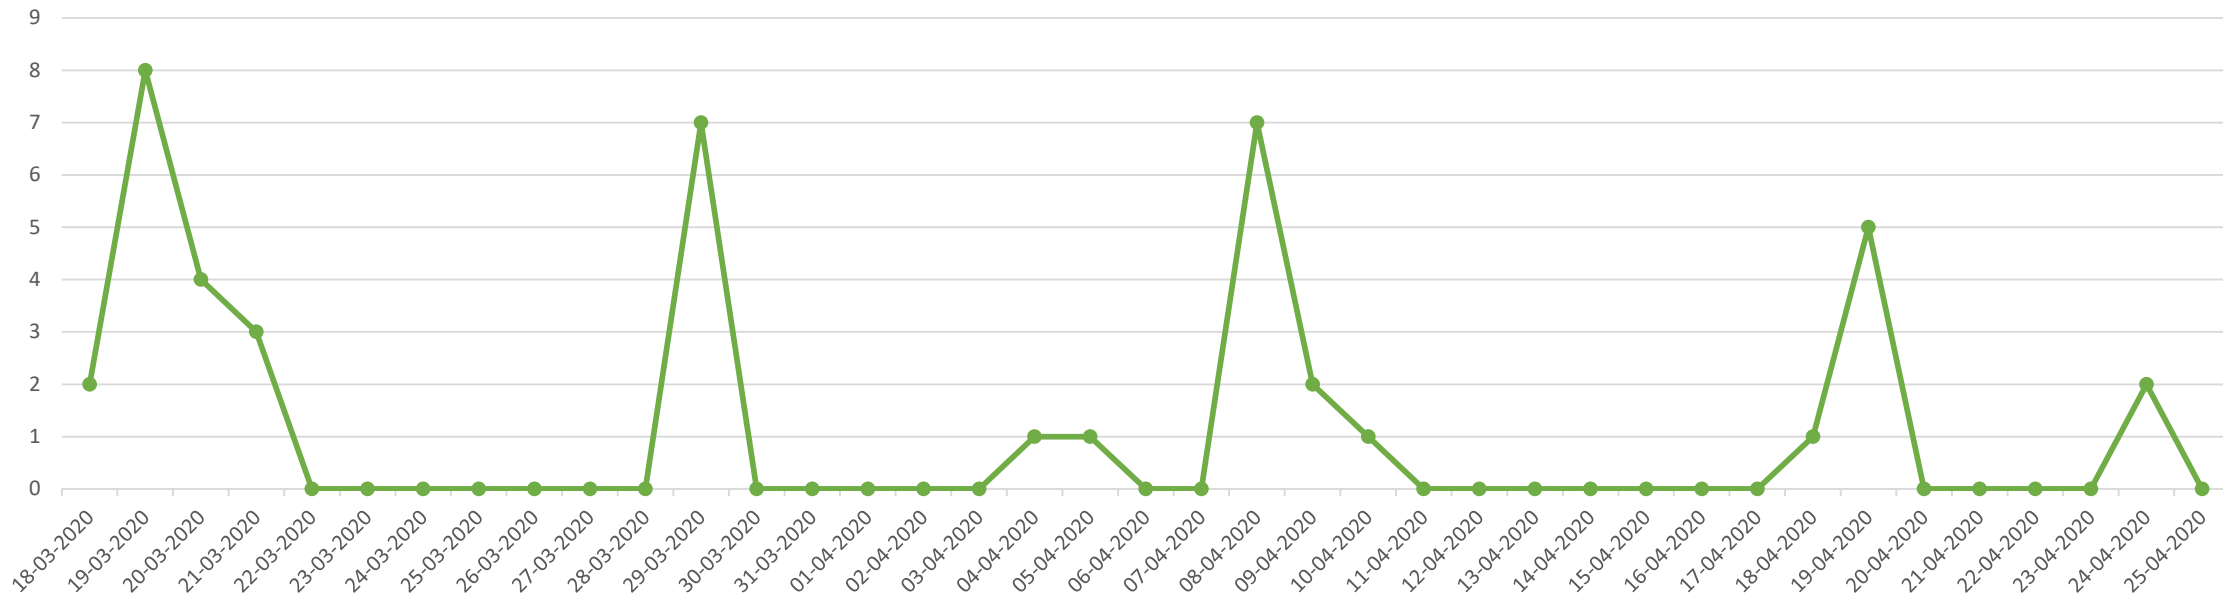

Funcionarios de Carabineros, PDI y FF.AA. lesionados

Fuente: Carabineros de Chile/PDI