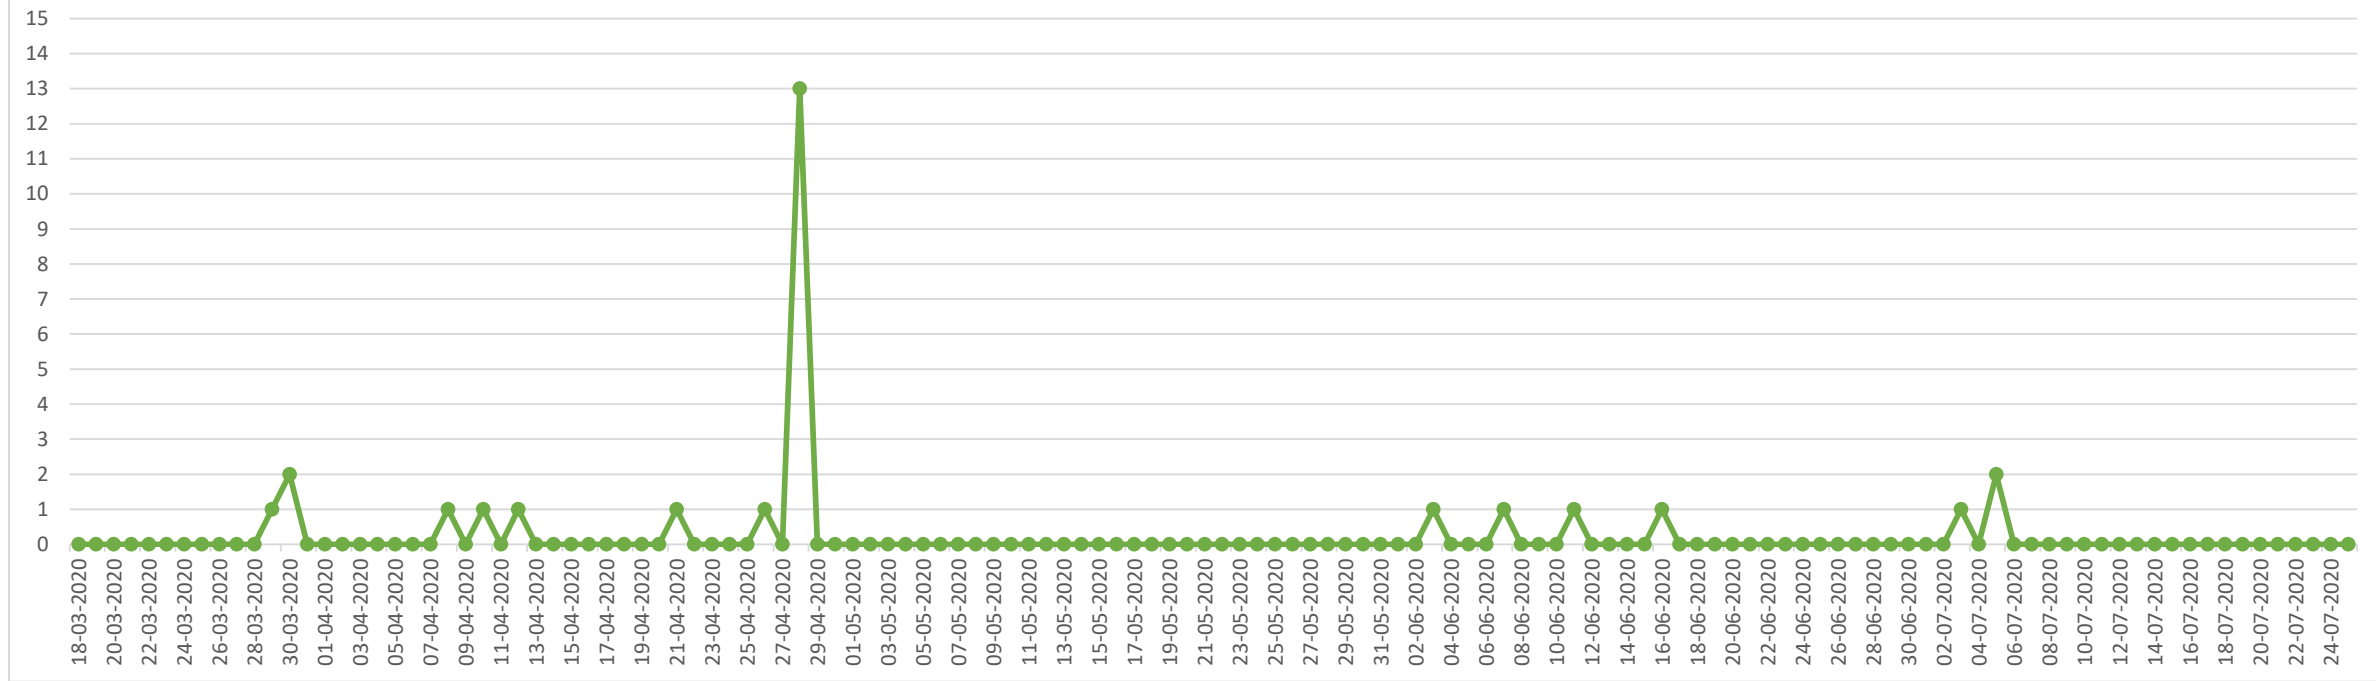

Civiles lesionados

Fuente: Carabineros de Chile/PDI