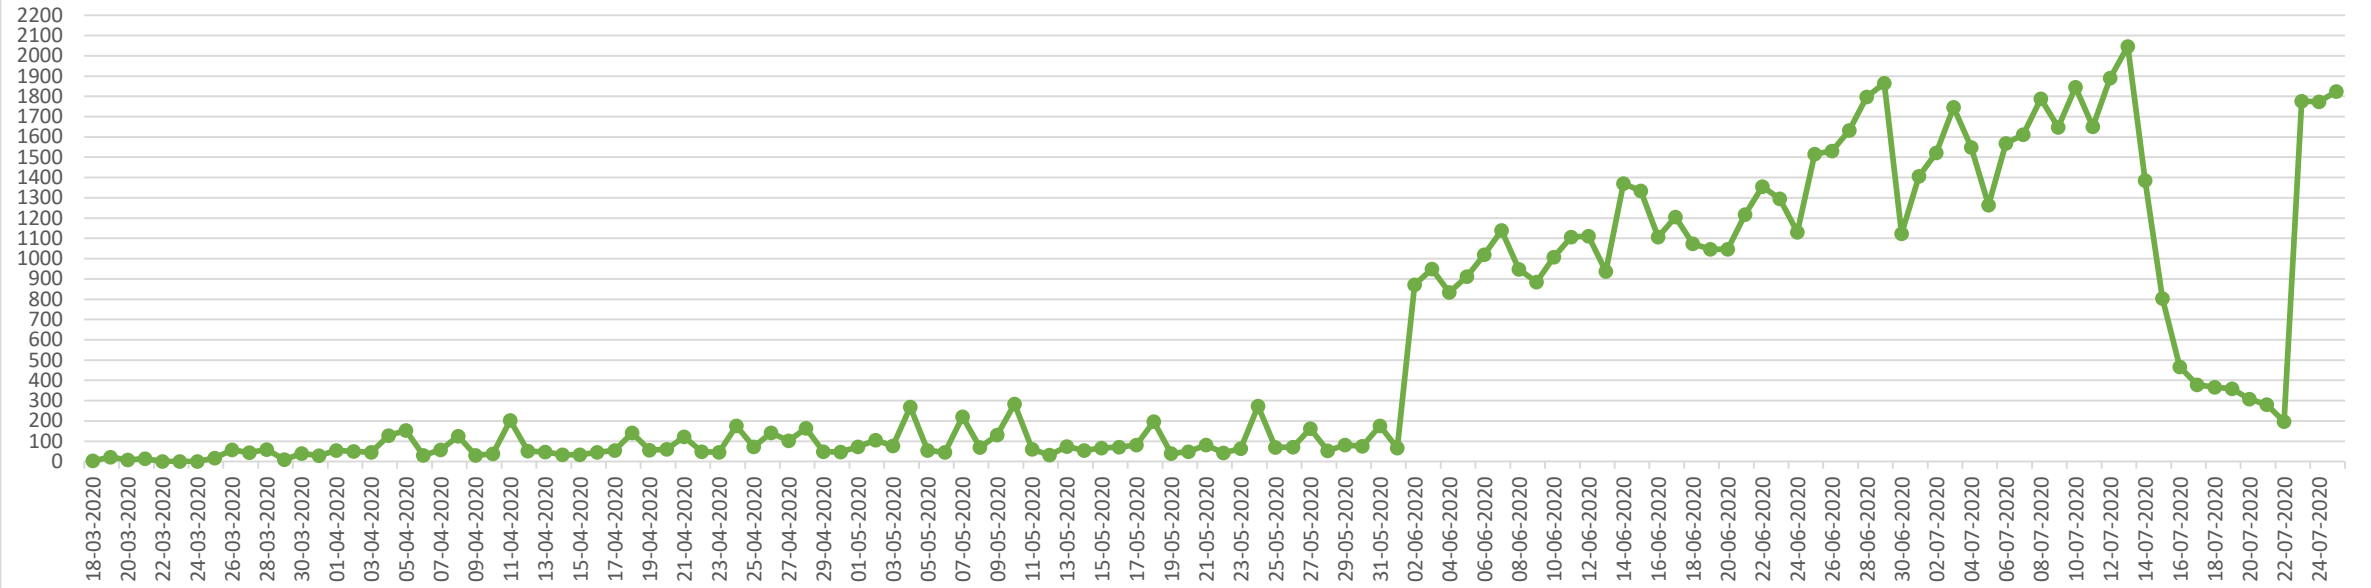

Personas detenidas

Fuente: Carabineros de Chile/PDI