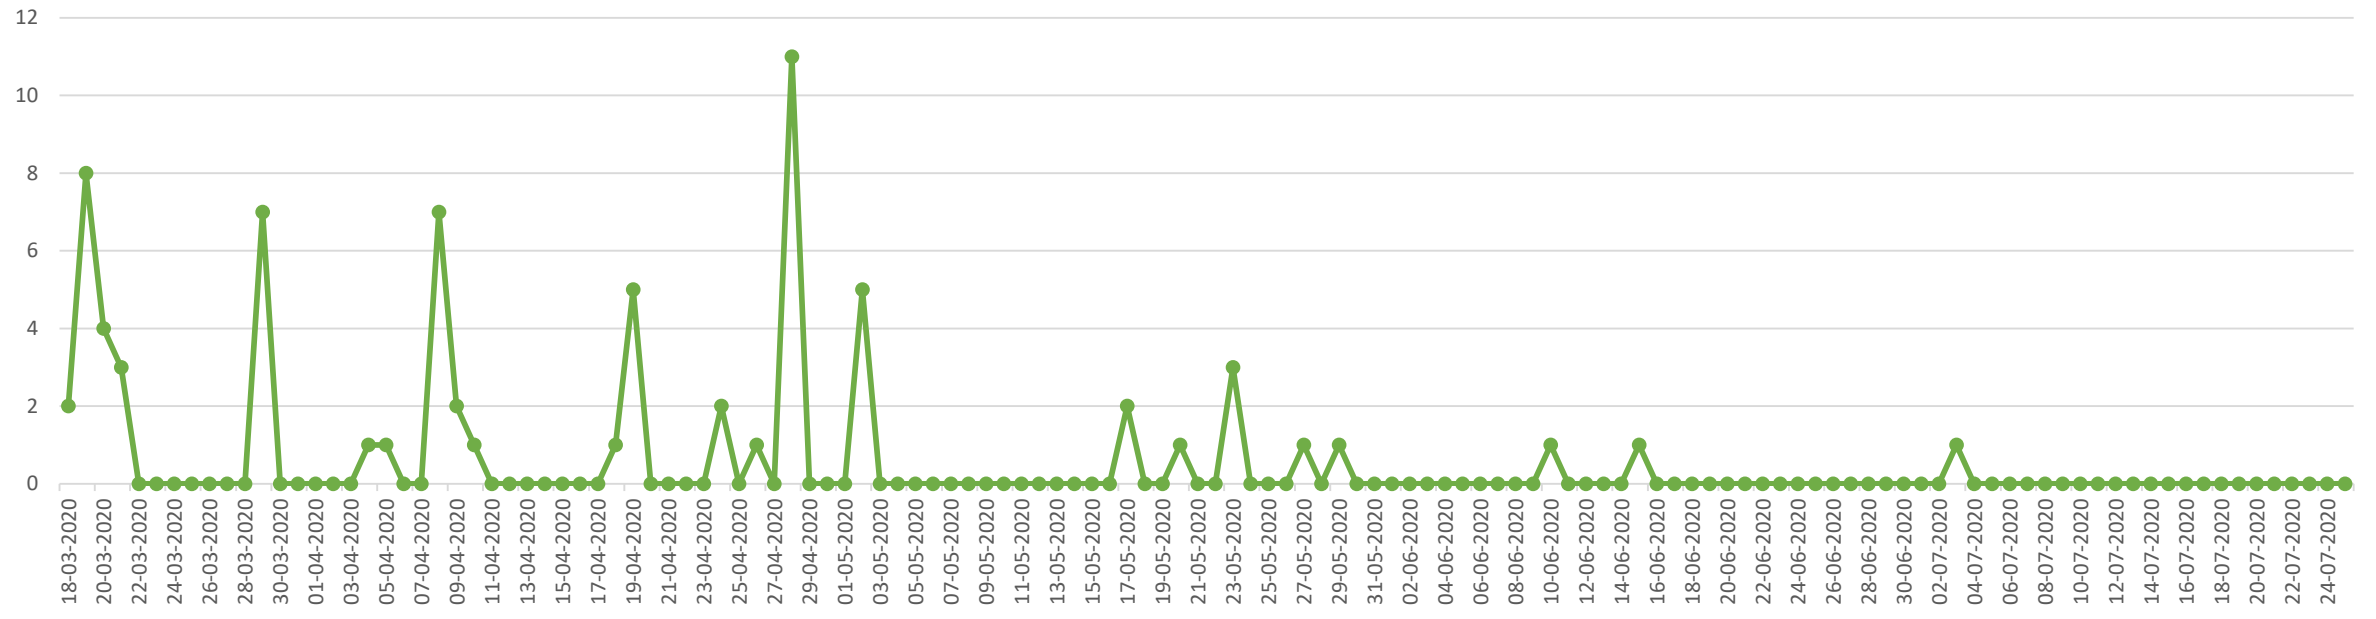

Funcionarios de Carabineros, PDI y FF.AA. lesionados

Fuente: Carabineros de Chile/PDI