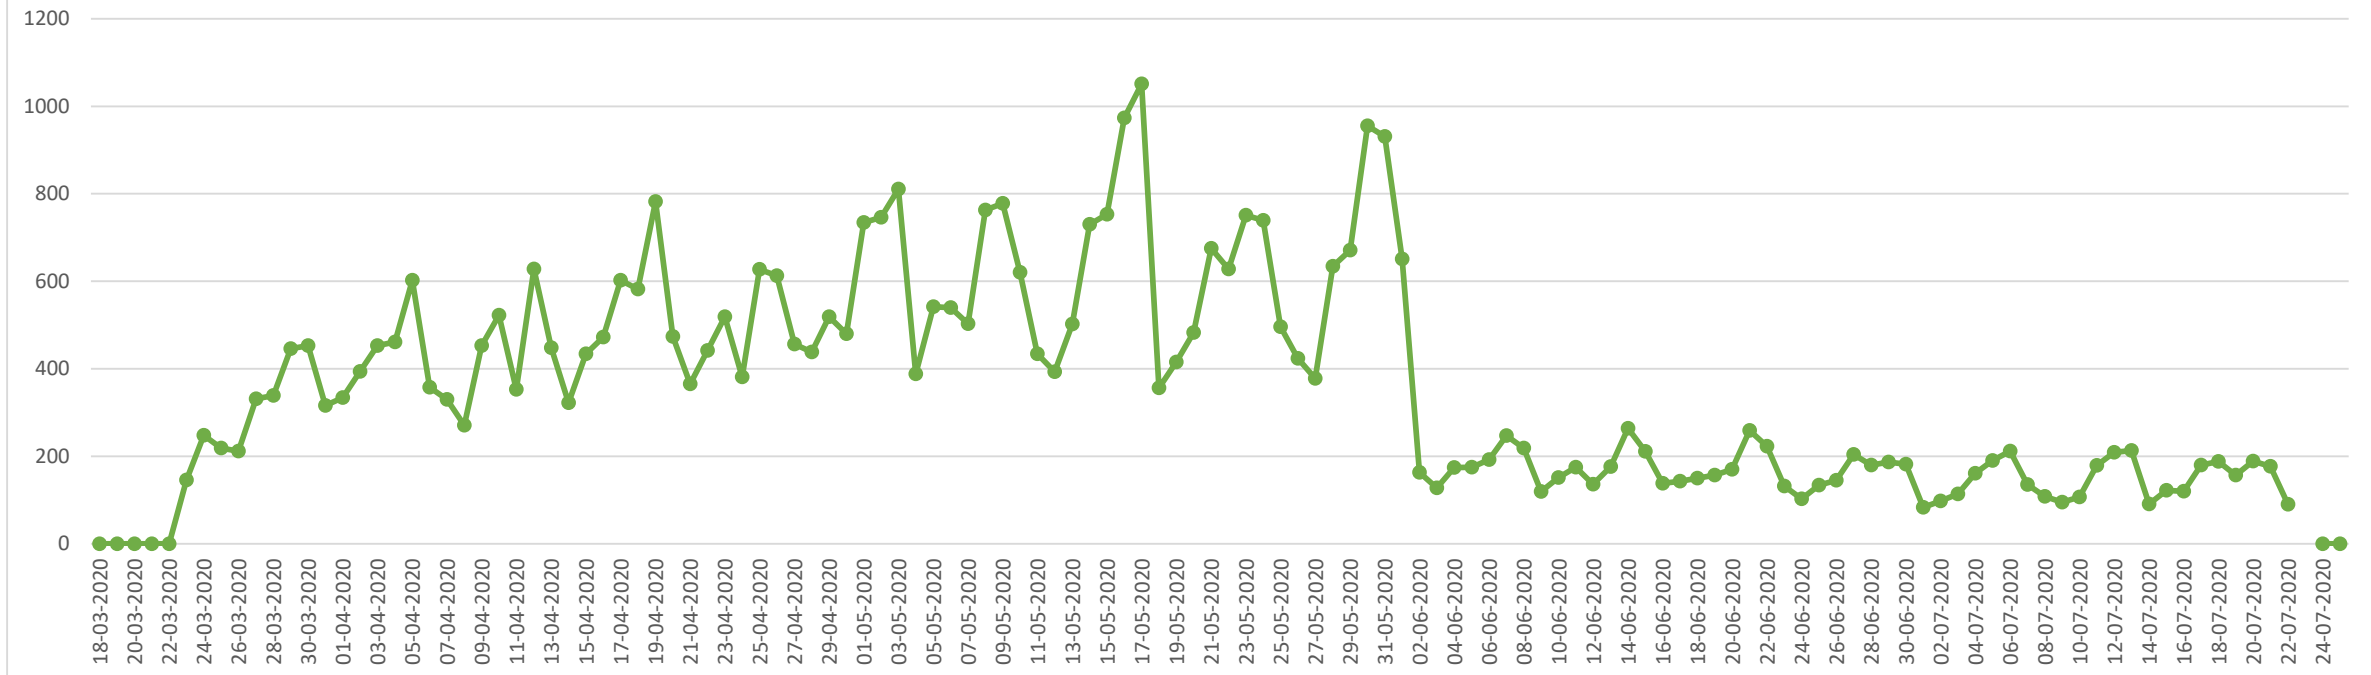

Quebrantamiento toque de queda

Fuente: Carabineros de Chile/PDI