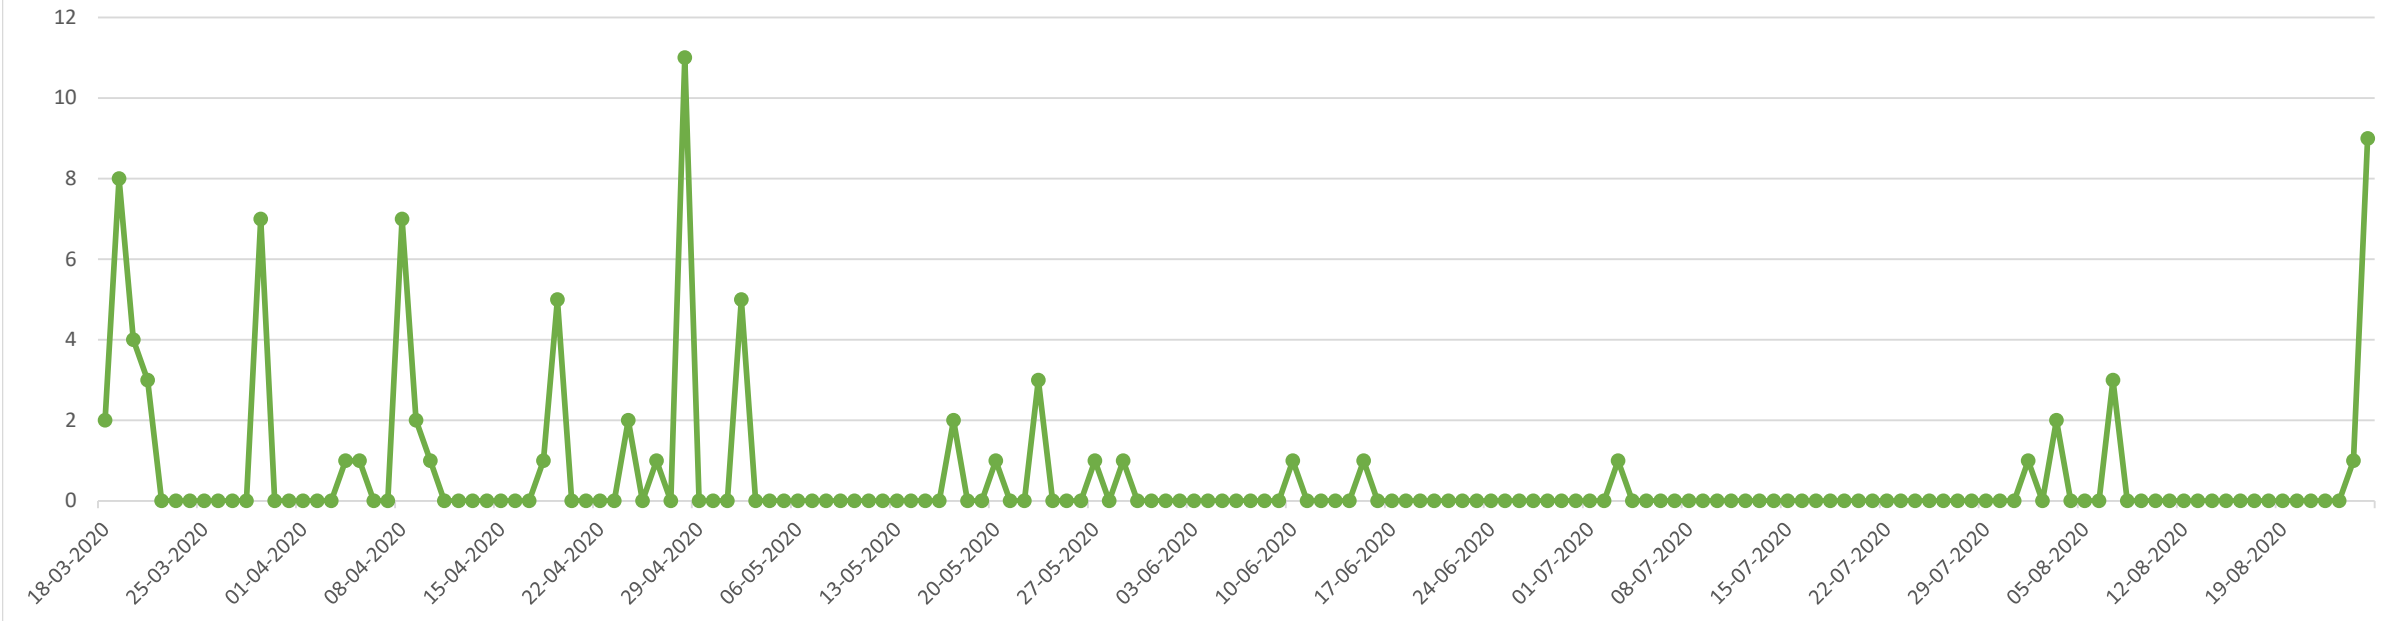

Funcionarios de Carabineros, PDI y FF.AA. lesionados

Fuente: Carabineros de Chile/PDI