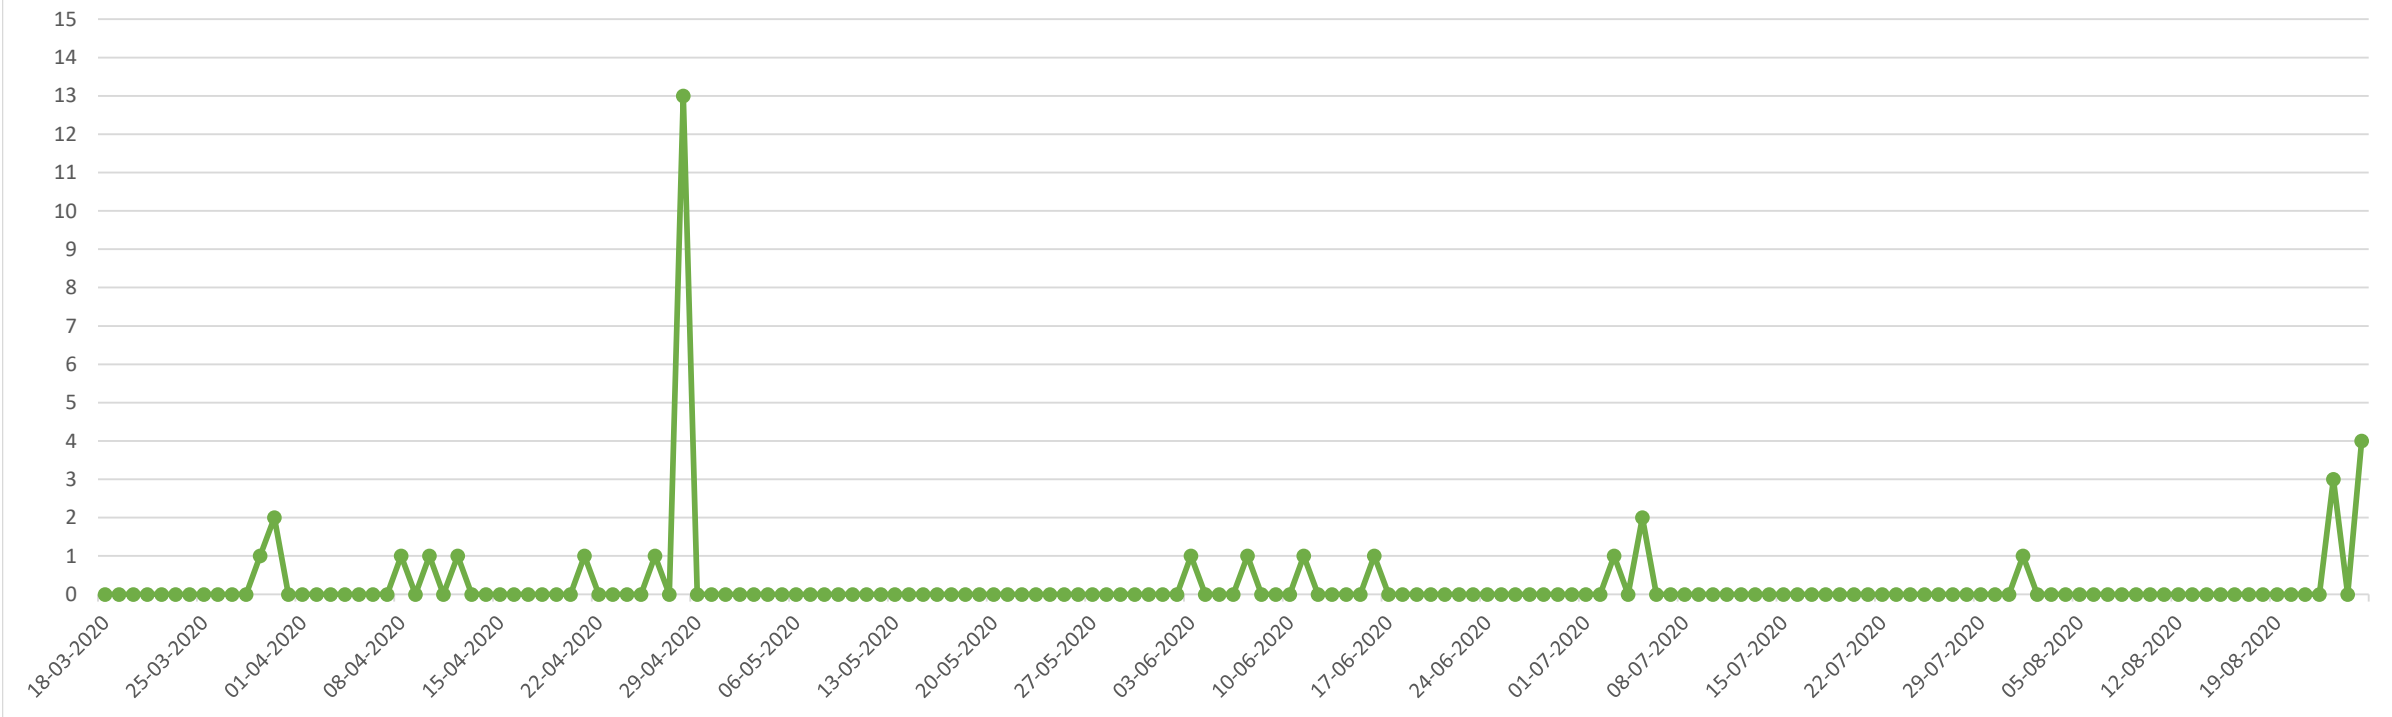

Civiles lesionados

Fuente: Carabineros de Chile/PDI