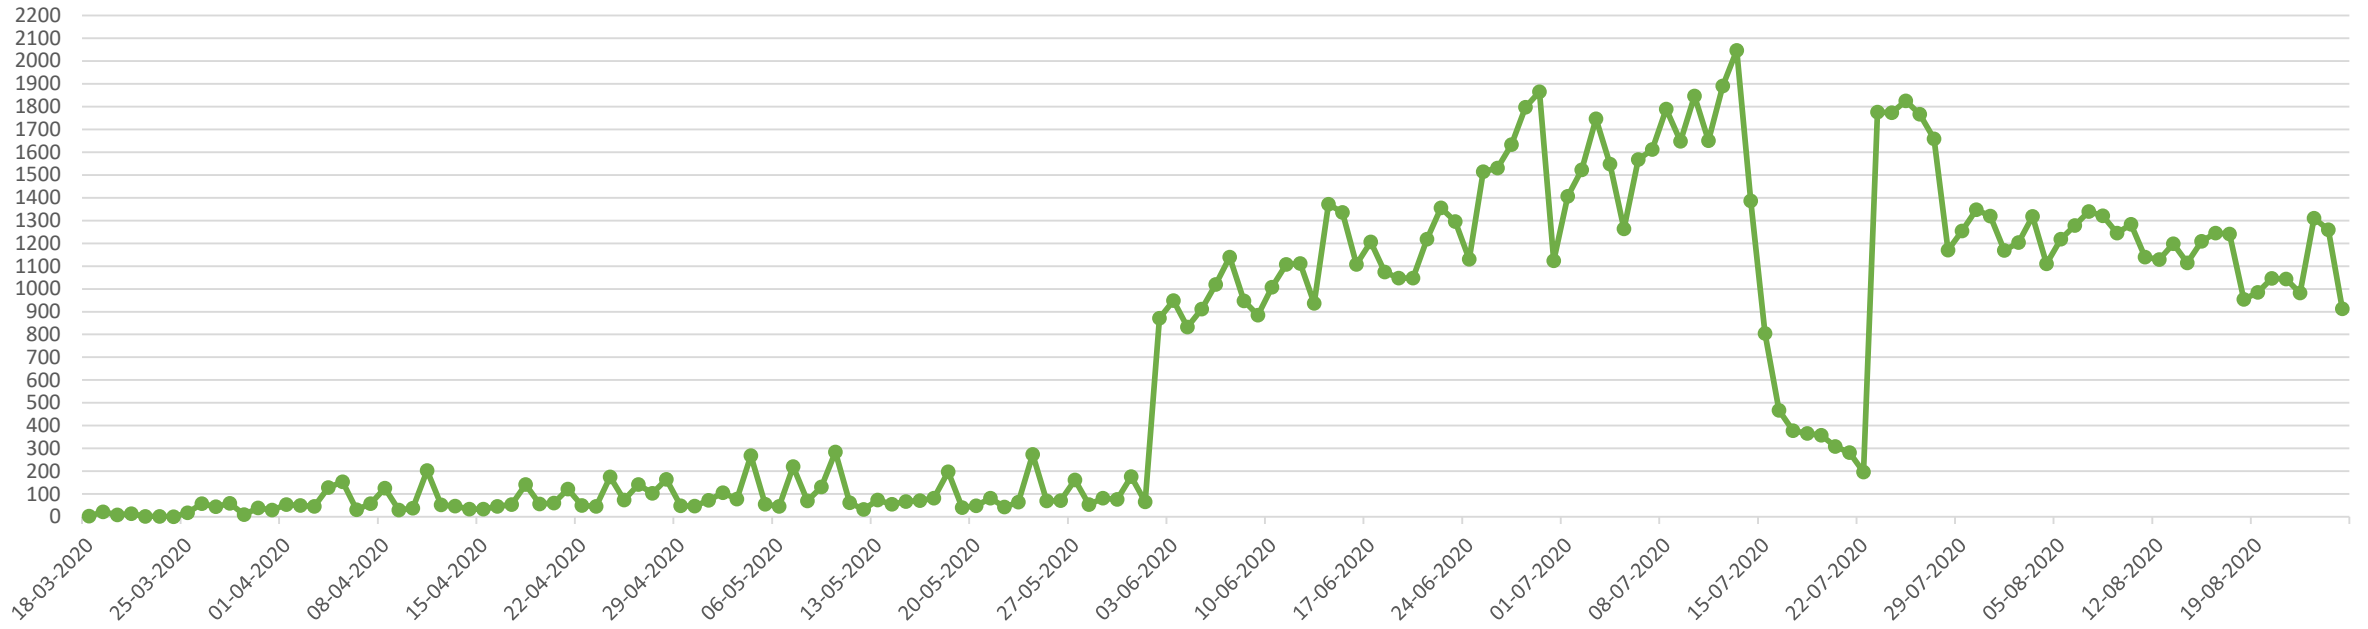

Personas detenidas

Fuente: Carabineros de Chile/PDI