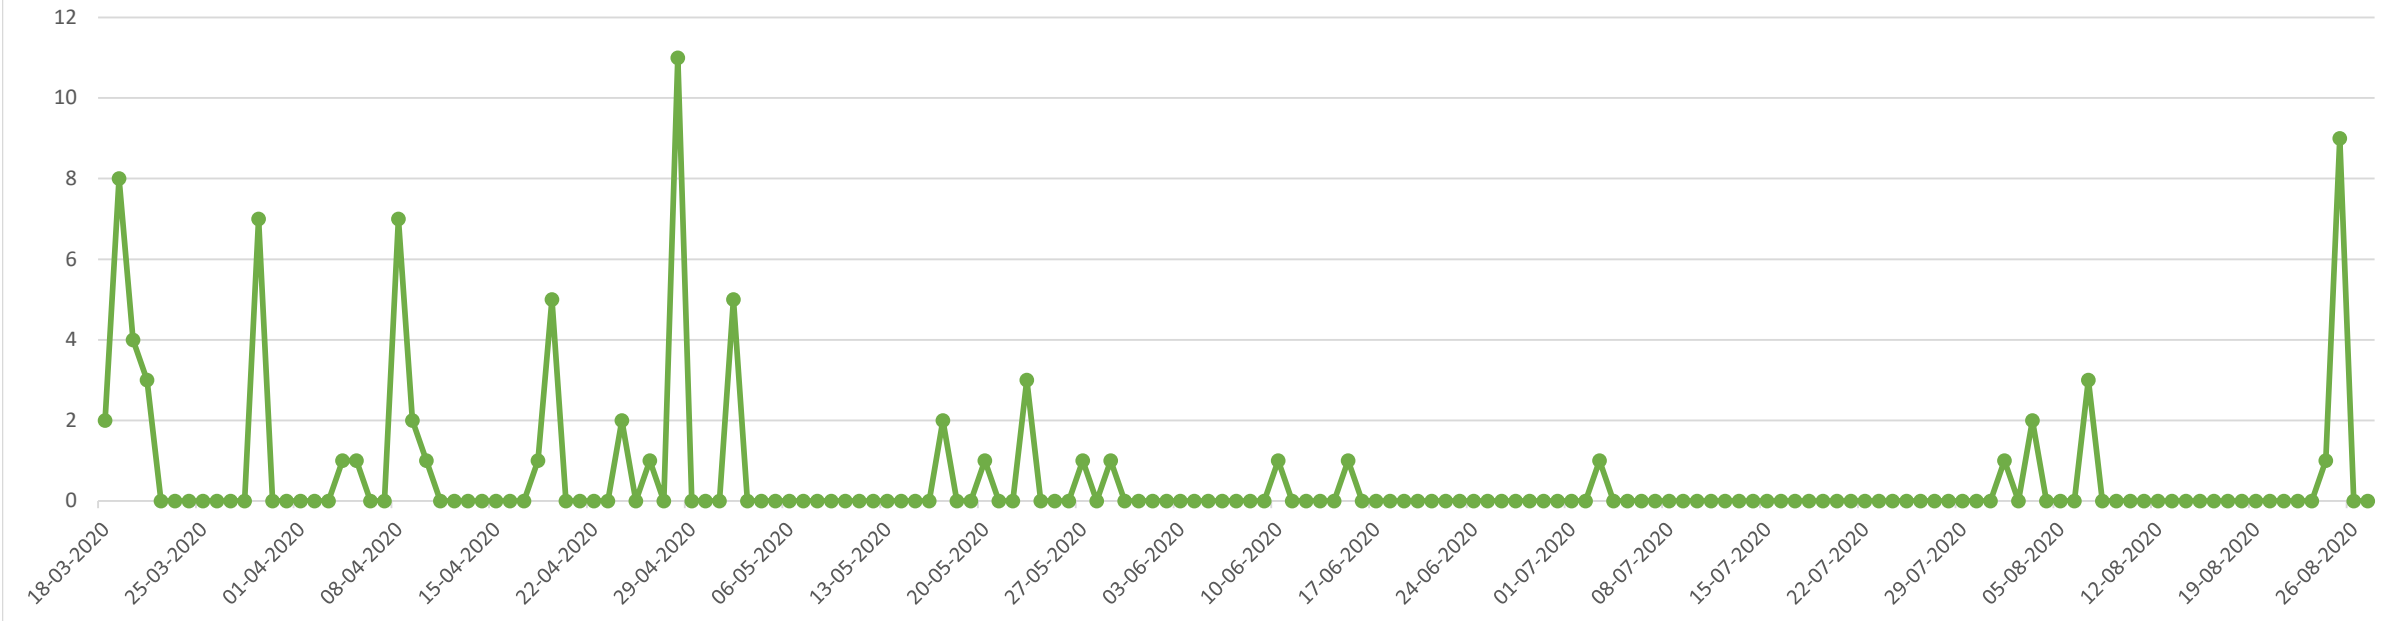

Funcionarios de Carabineros, PDI y FF.AA. lesionados

Fuente: Carabineros de Chile/PDI