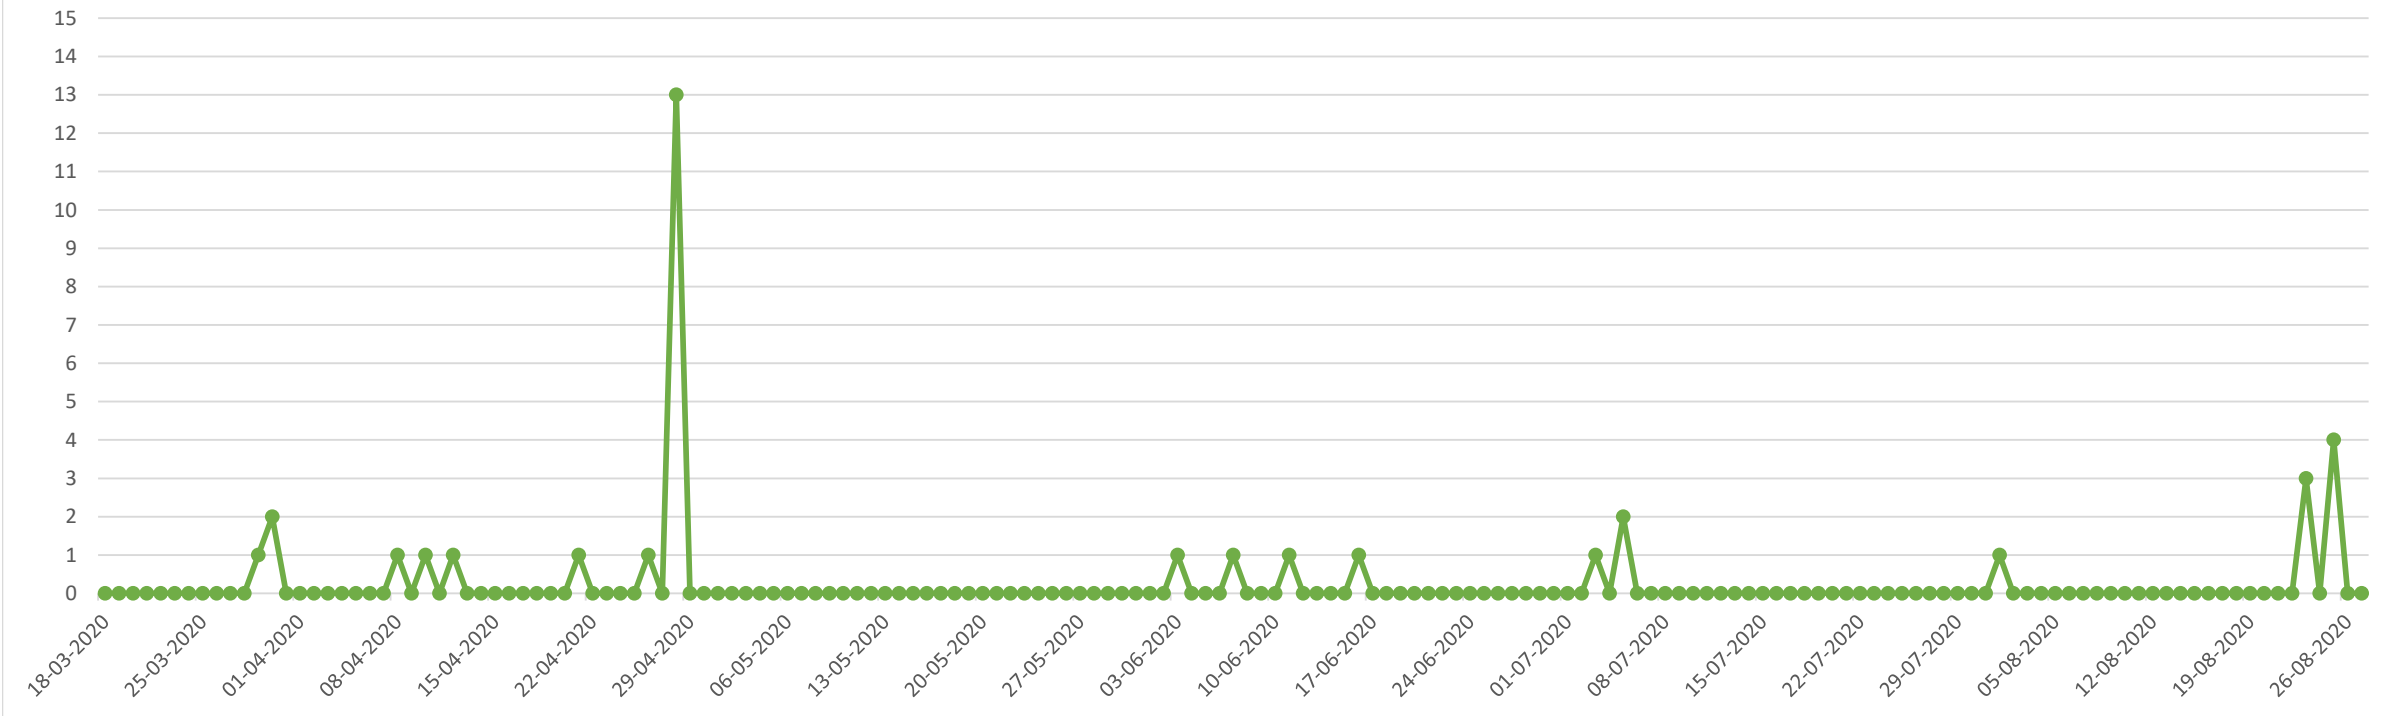

Civiles lesionados

Fuente: Carabineros de Chile/PDI