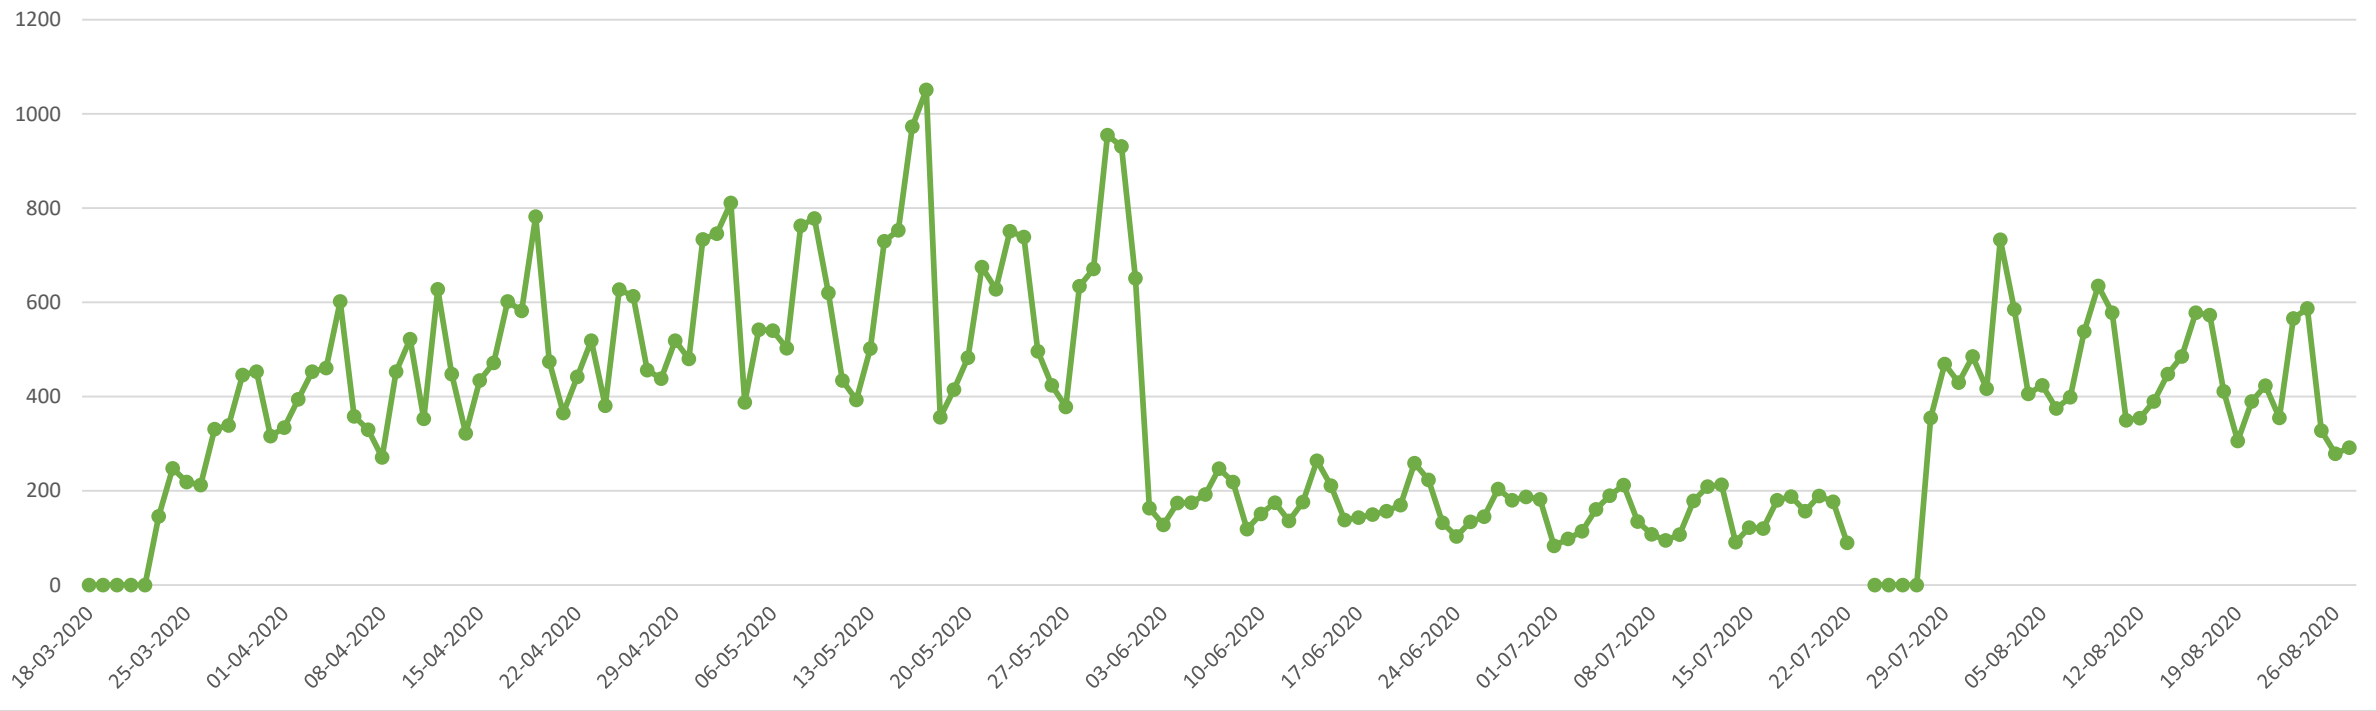

Quebrantamiento toque de queda

Fuente: Carabineros de Chile/PDI