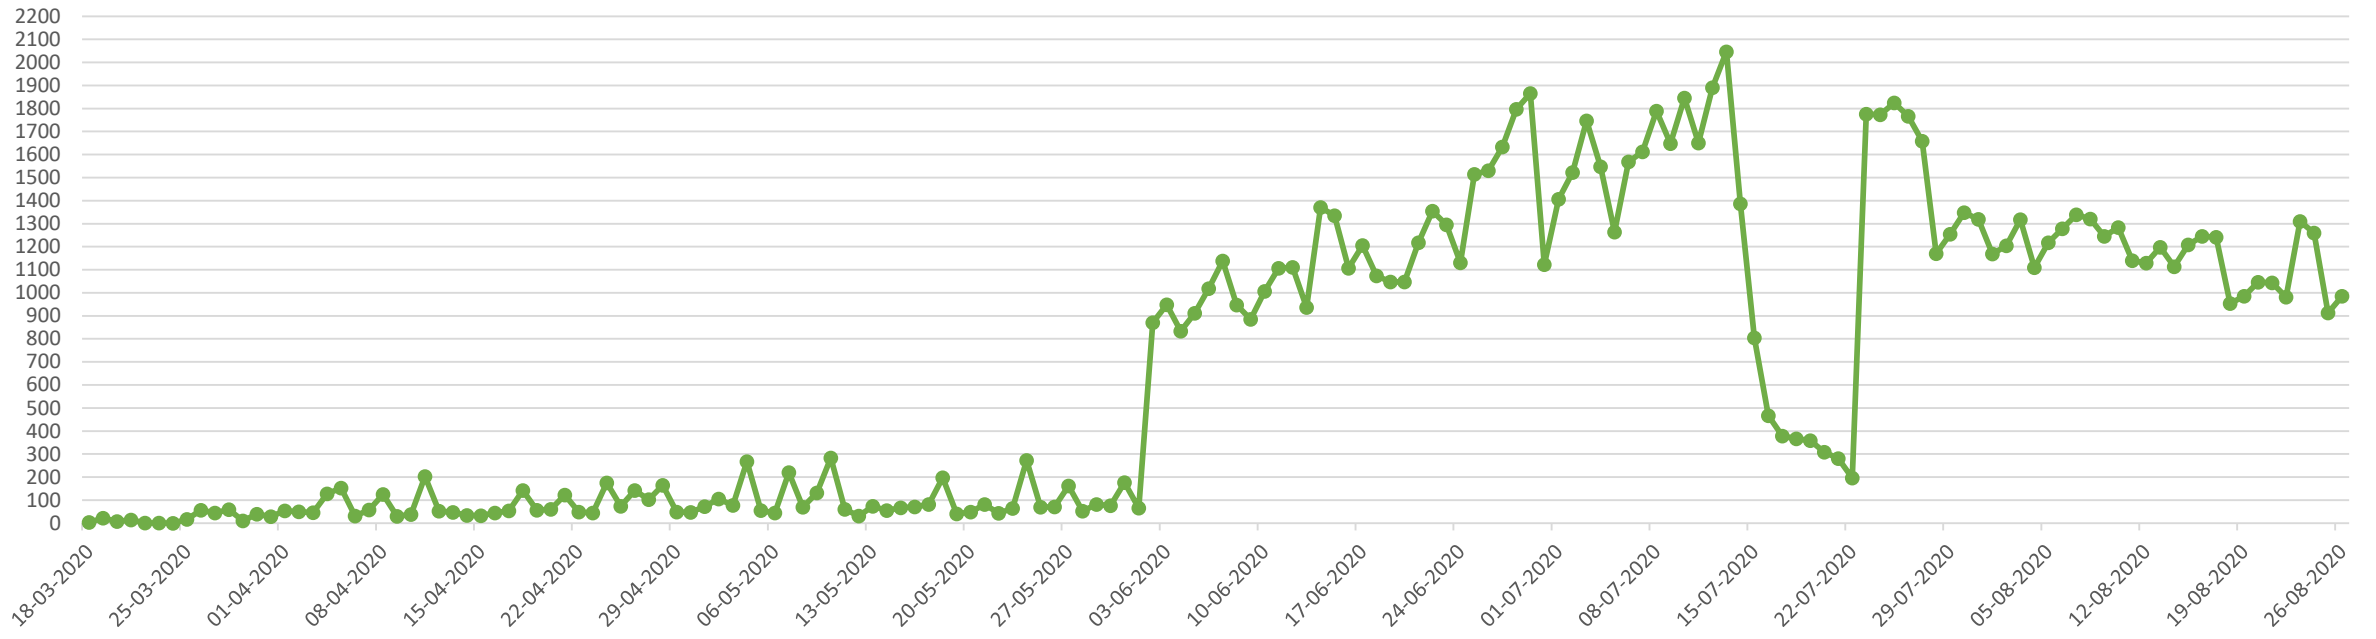

Personas detenidas

Fuente: Carabineros de Chile/PDI