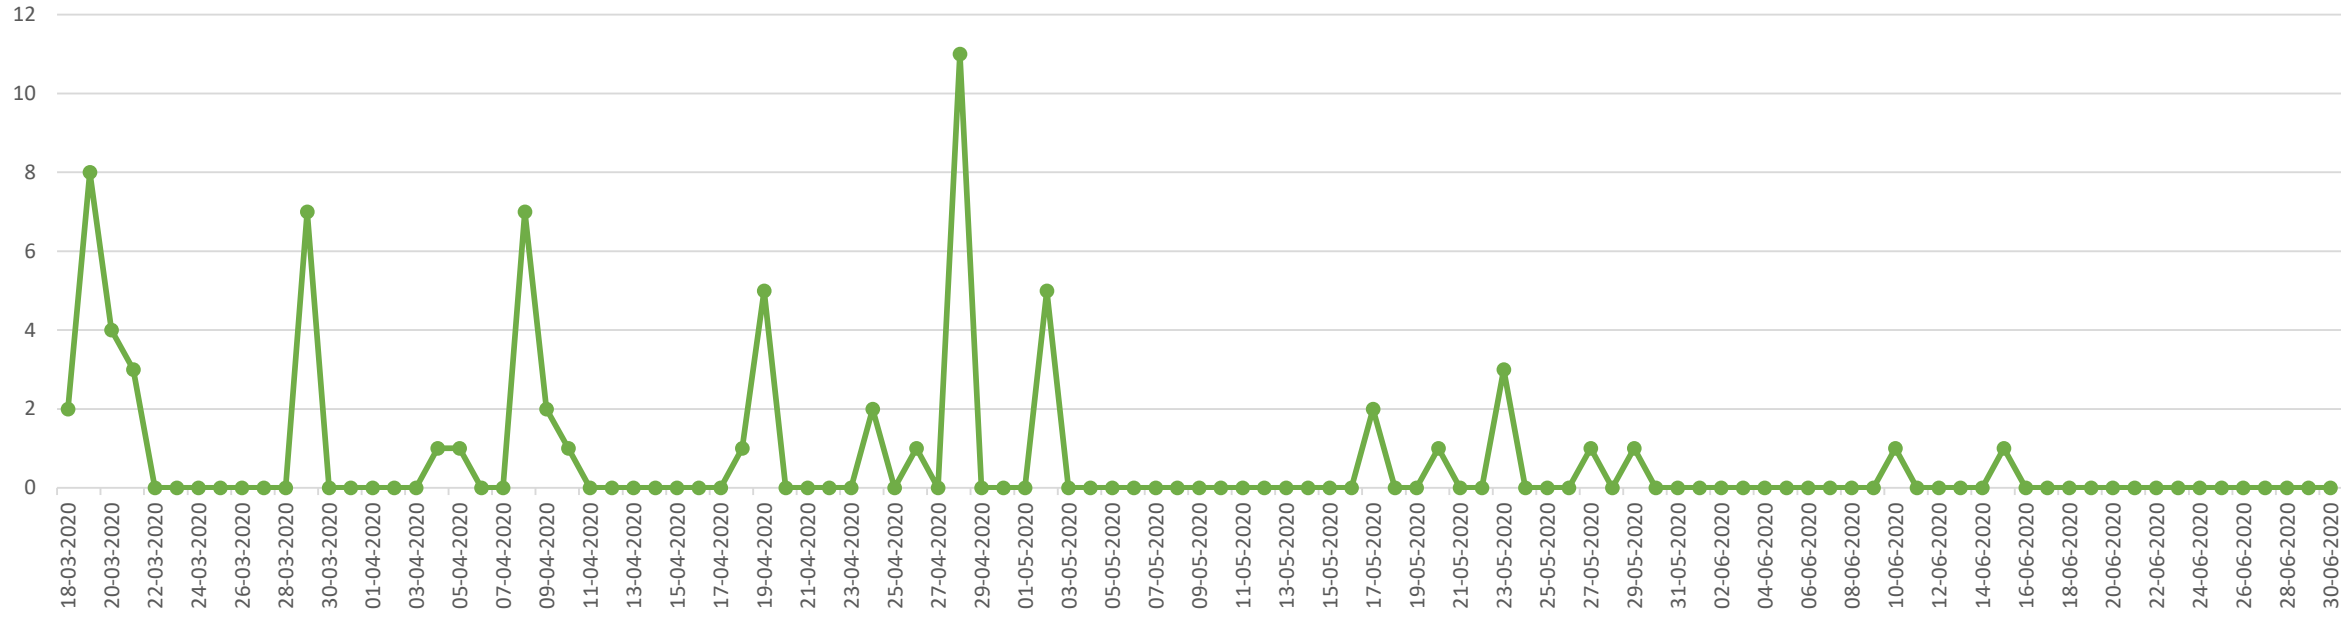

Funcionarios de Carabineros, PDI y FF.AA. lesionados

Fuente: Carabineros de Chile/PDI