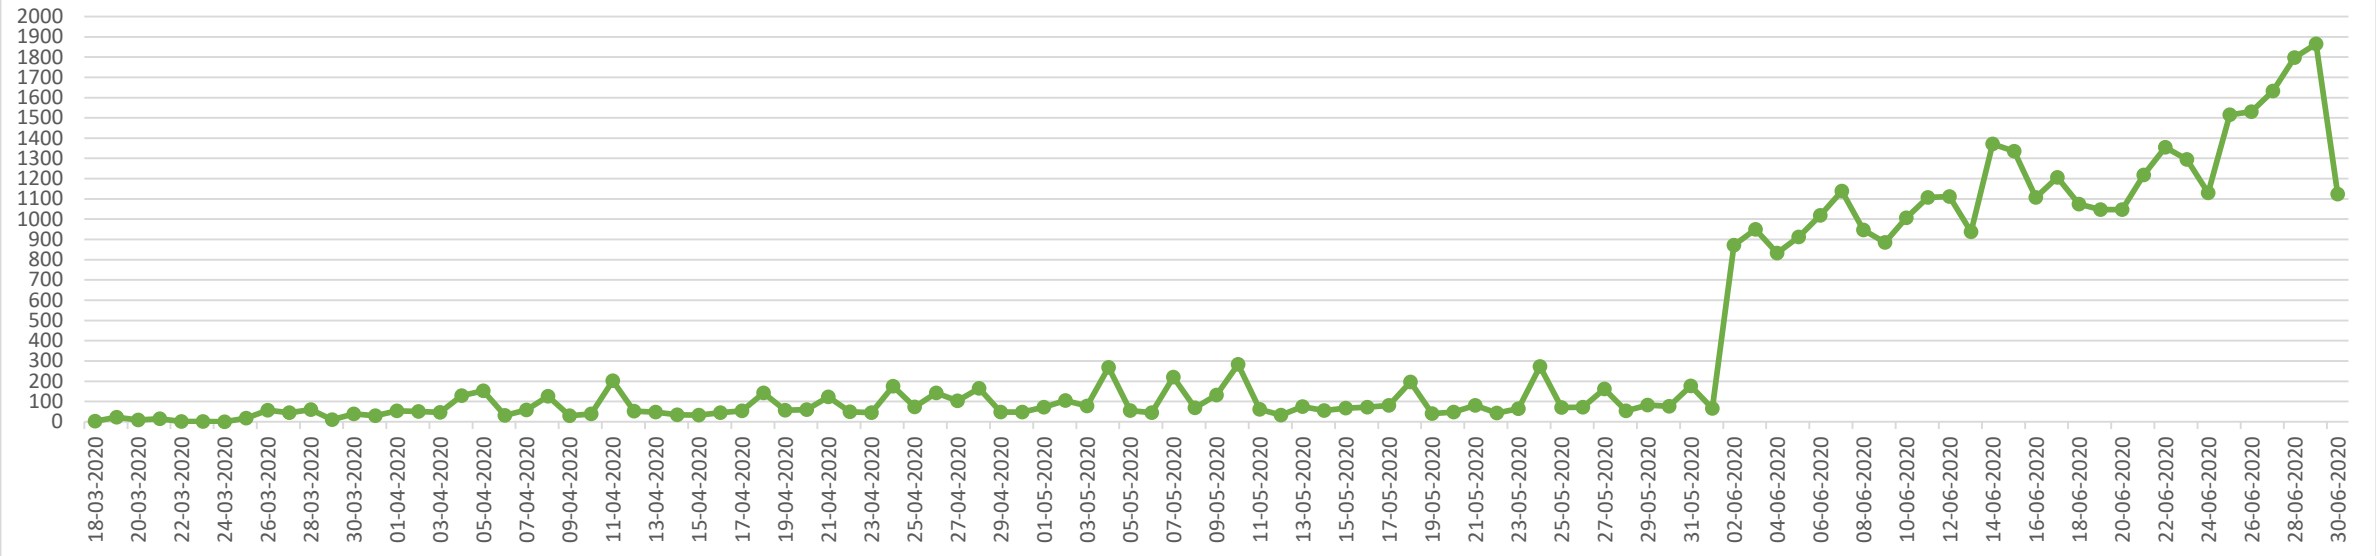

Personas detenidas

Fuente: Carabineros de Chile/PDI