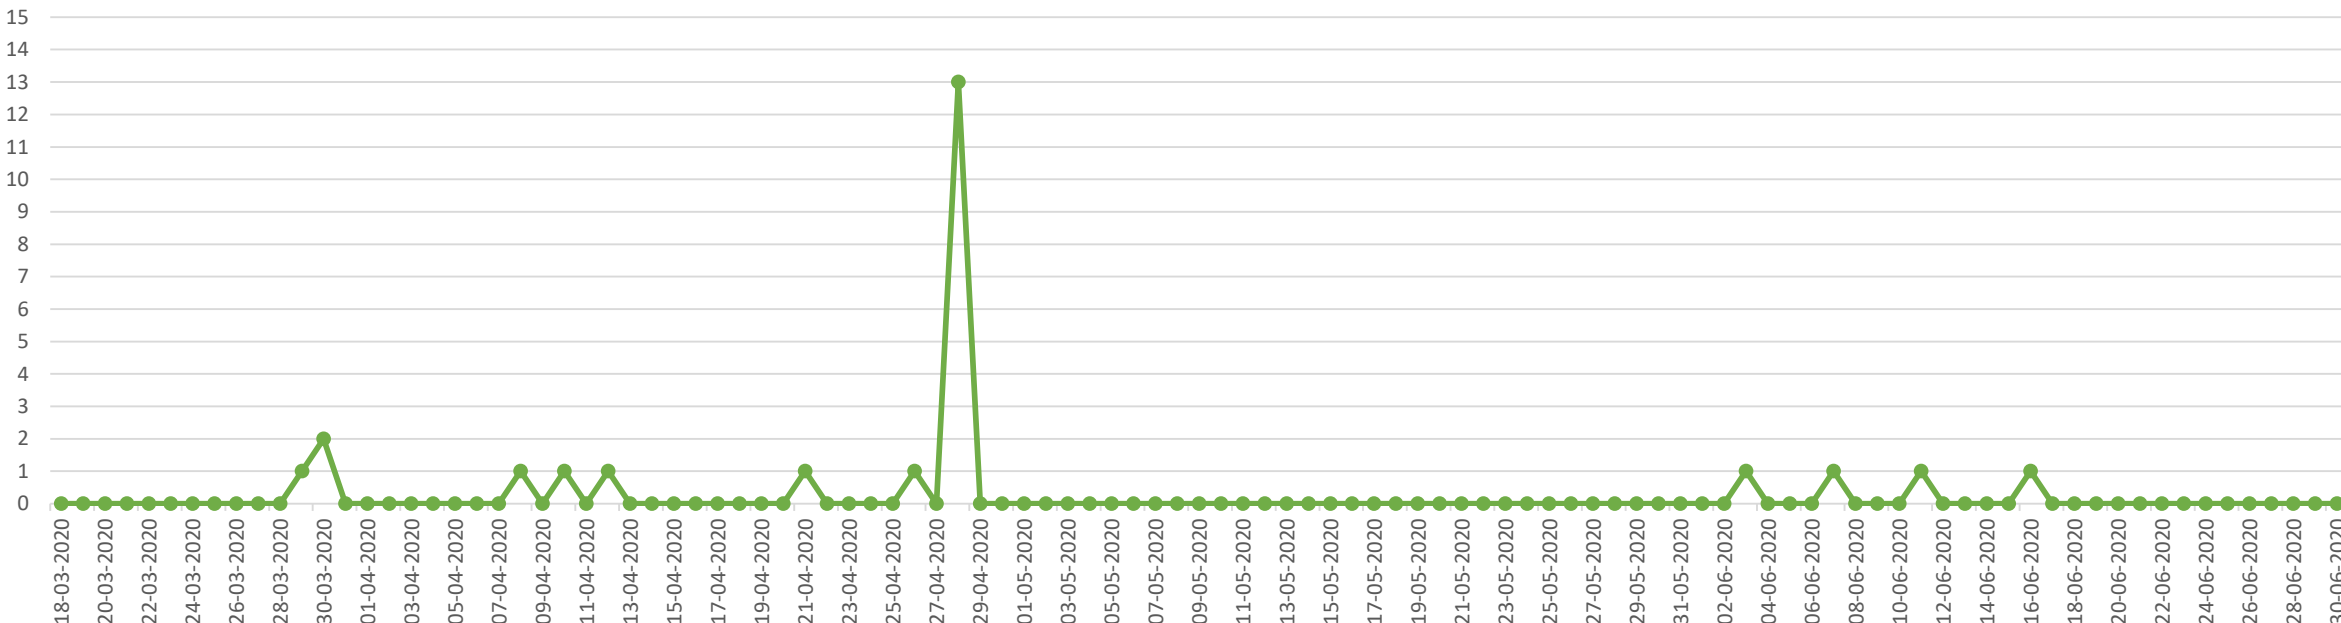

Civiles lesionados

Fuente: Carabineros de Chile/PDI