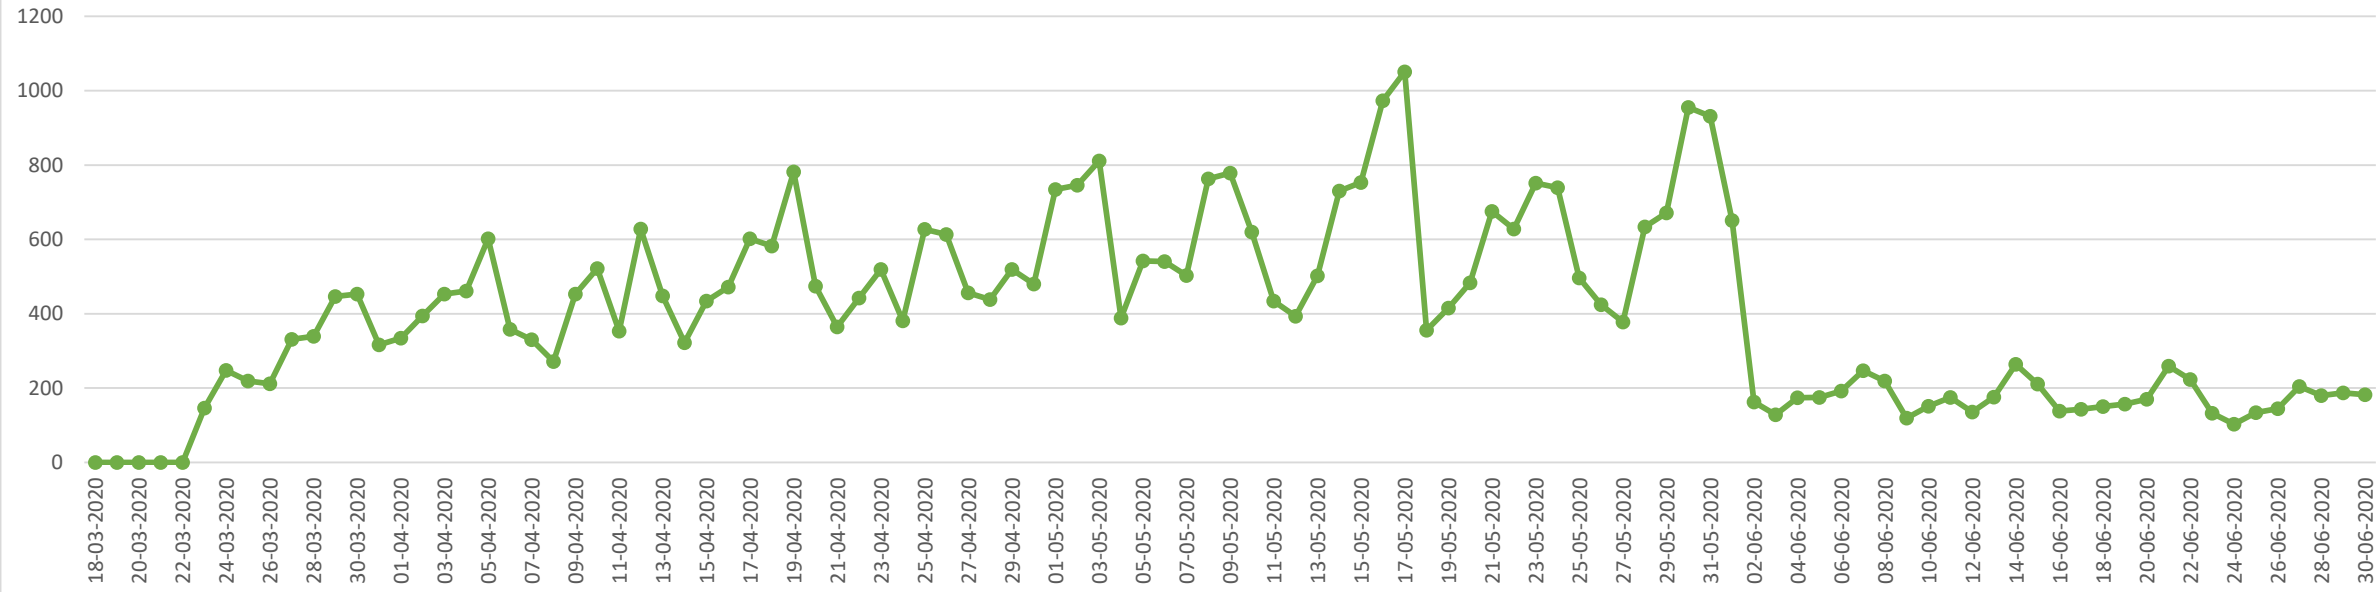

Fecha de reporte	Eventos graves*	Funcionarios de carabineos, PDI y FFAA lesionados	Civiles lesionados según partes policiales	Personas detenidas	Quebrantamiento toque de queda
20-05-2020	1	1	0	48	483
21-05-2020	0	0	0	81	675
22-05-2020	0	0	0	43	628
23-05-2020	0	3	0	64	751
24-05-2020	0	0	0	273	739
25-05-2020	0	0	0	70	496
26-05-2020	4	0	0	71	424
27-05-2020	0	1	0	162	378
28-05-2020	2	0	0	53	634
29-05-2020	0	1	0	82	671
30-05-2020	0	0	0	76	955
31-05-2020	0	0	0	176	931
01-06-2020	1	0	0	66	651
02-06-2020	2	0	0	871	163
03-06-2020	0	1	1	949	128
04-06-2020	1	0	0	833	174
05-06-2020	0	0	0	912	175
06-06-2020	0	1	0	1019	192
07-06-2020	0	2	1	1139	247
08-06-2020	0	1	0	947	219
09-06-2020	0	0	0	885	119
10-06-2020	0	1	0	1007	151
11-06-2020	0	0	1	1107	175
12-06-2020	0	0	0	1111	136
13-06-2020	0	0	0	937	176
14-06-2020	0	0	0	1371	264
15-06-2020	0	1	0	1335	211
16-06-2020	1	0	1	1107	138
17-06-2020	0	0	0	1206	143
18-06-2020	0	0	0	1074	150
19-06-2020	0	0	0	1047	157
20-06-2020	0	0	0	1218	170
21-06-2020	0	0	0	1355	259
22-06-2020	0	0	0	1523	223
23-06-2020	0	0	0	1295	132

Fuente: Carabineros de Chile/PDI

Civiles lesionados

Fuente: Carabineros de Chile/PDI

Personas detenidas

Fuente: Carabineros de Chile/PDI

Quebrantamiento toque de queda

Fuente: Carabineros de Chile/PDI