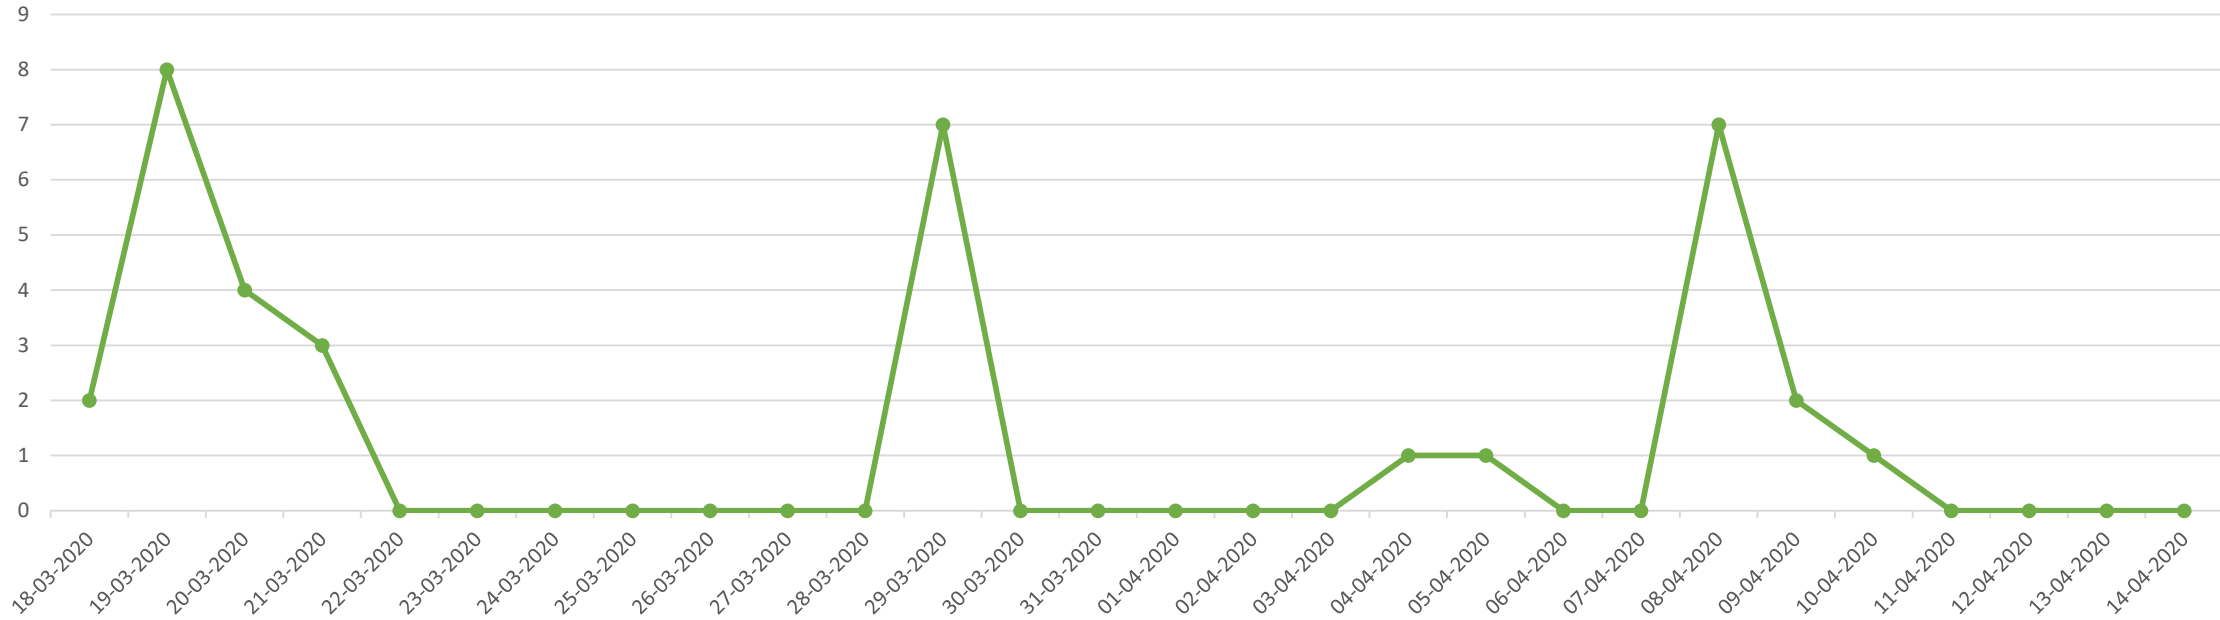

Funcionarios de Carabineros, PDI y FF.AA. lesionados

Fuente: Carabineros de Chile/PDI