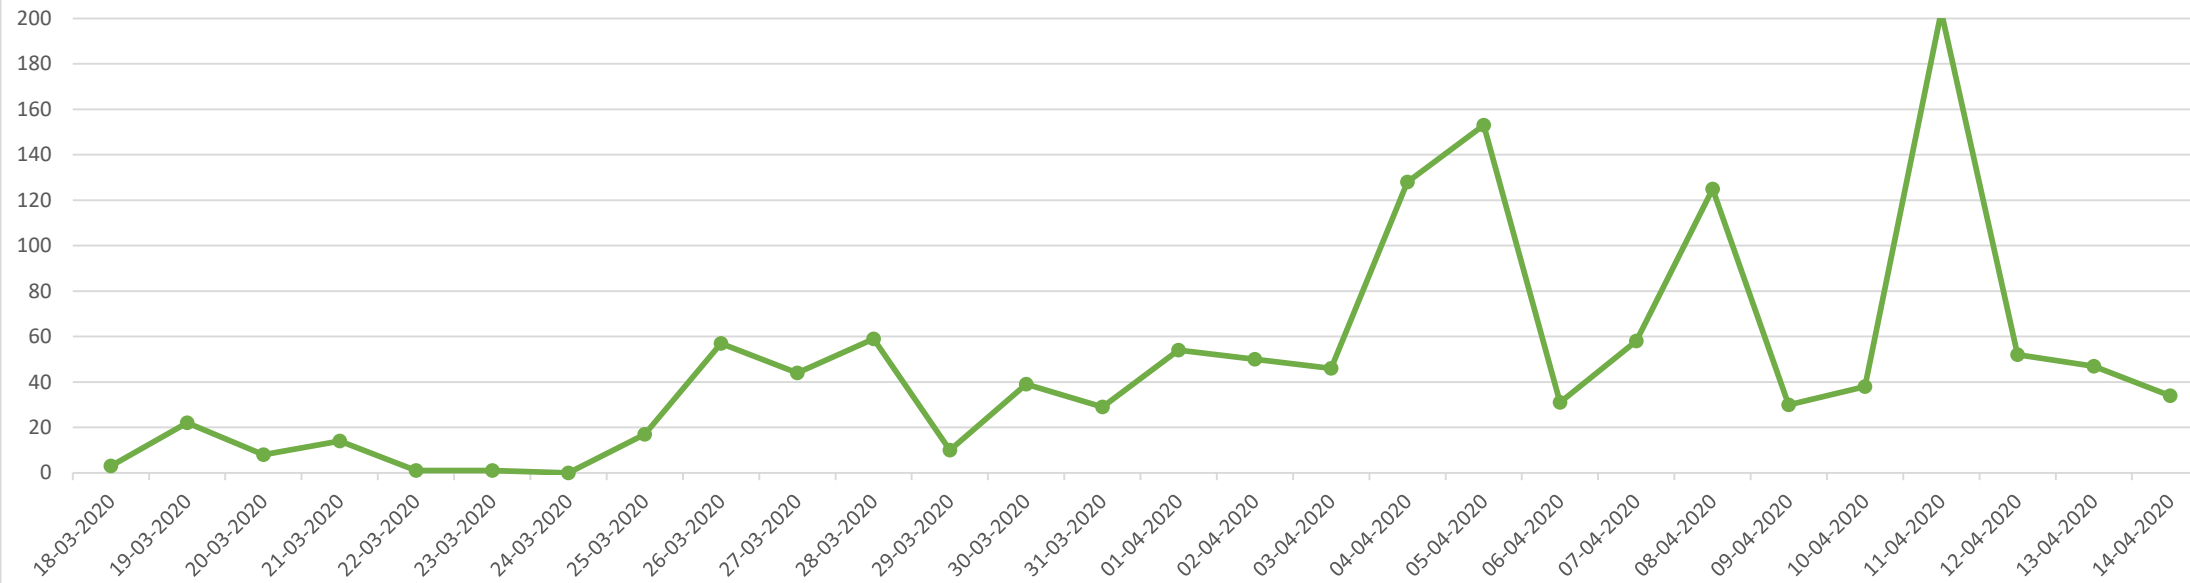

Personas detenidas

Fuente: Carabineros de Chile/PDI