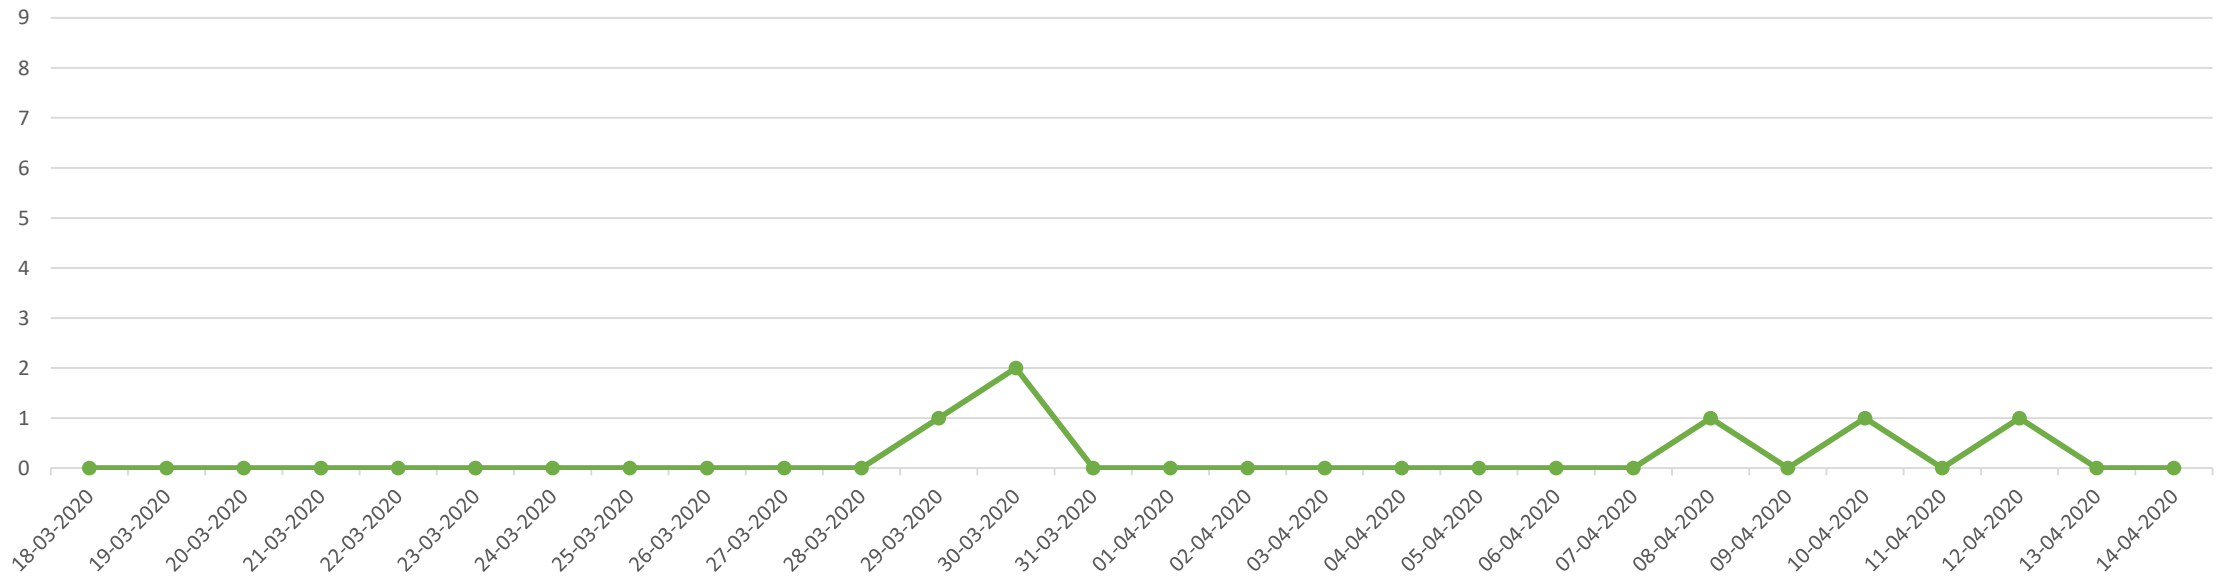

Civiles lesionados

Fuente: Carabineros de Chile/PDI