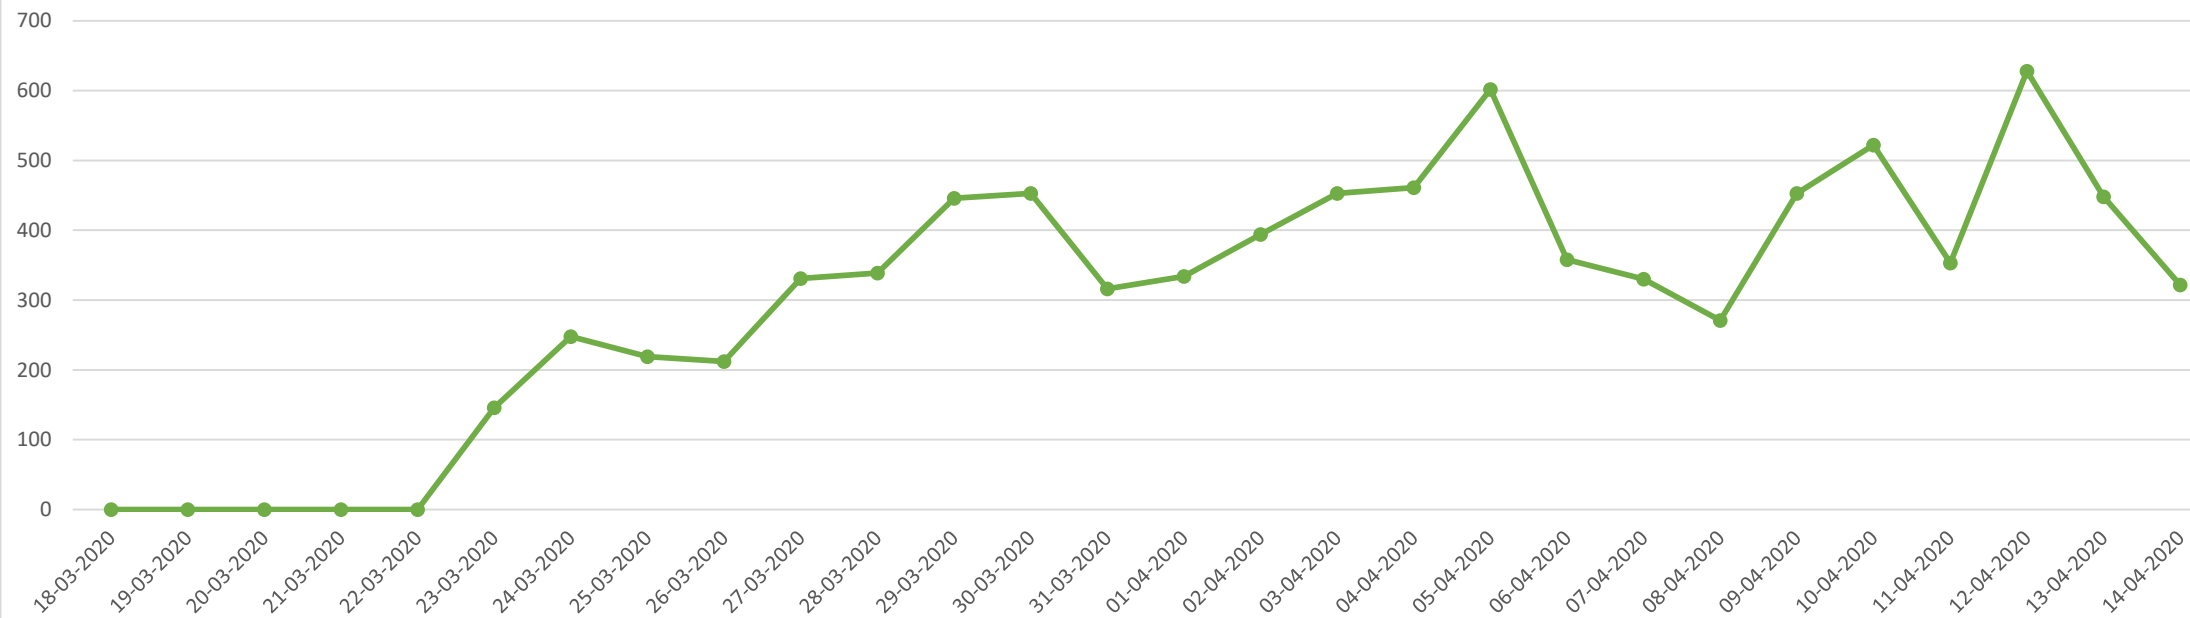

Quebrantamiento toque de queda

Fuente: Carabineros de Chile/PDI