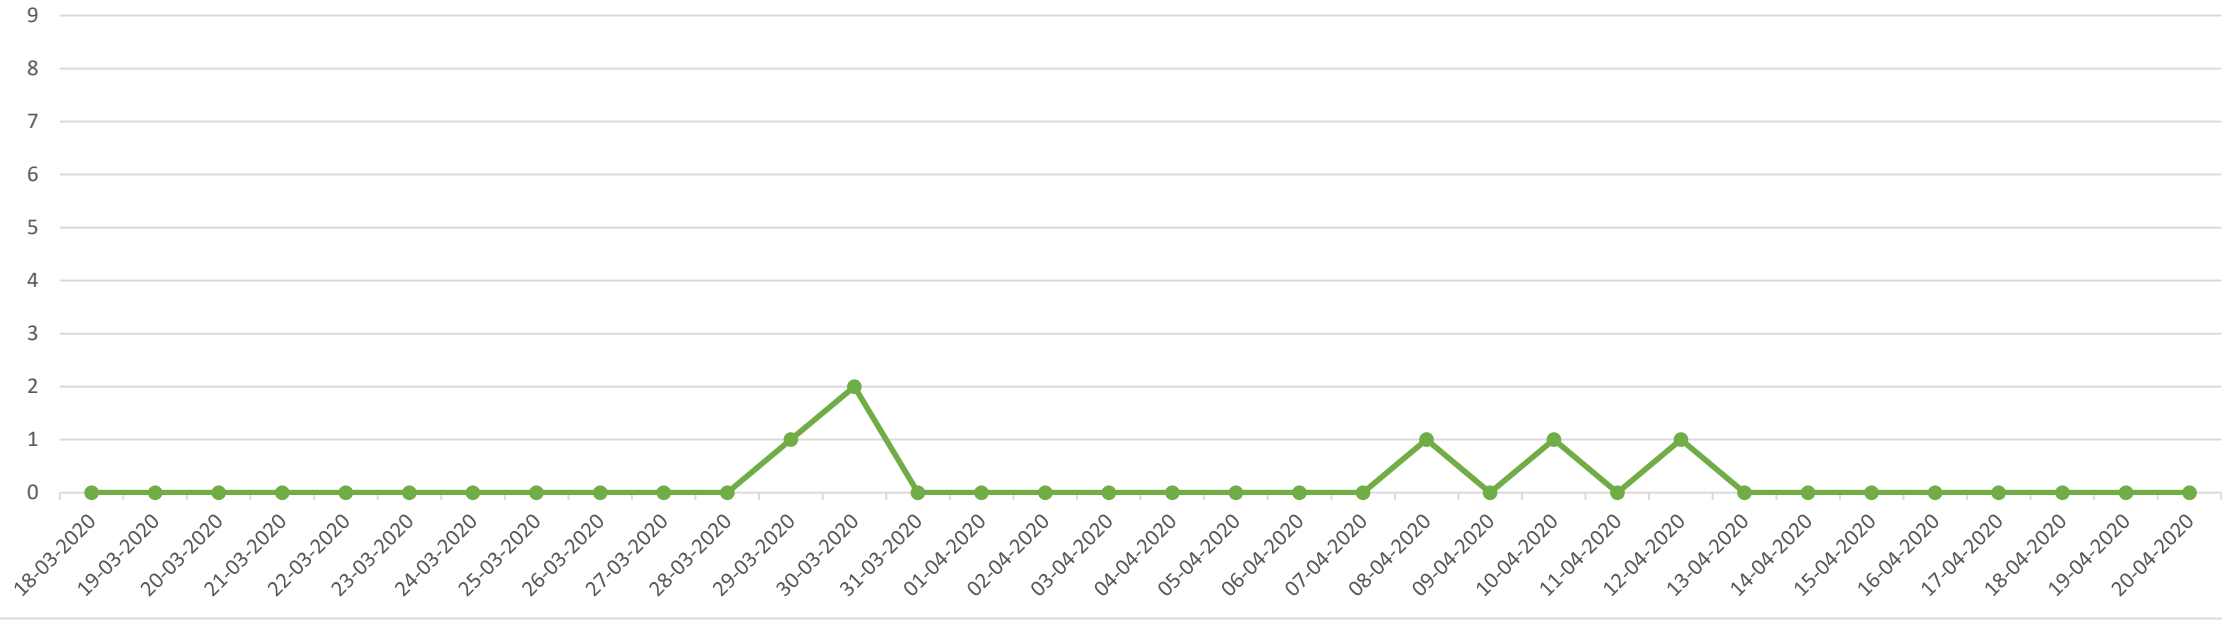

Civiles lesionados

Fuente: Carabineros de Chile/PDI