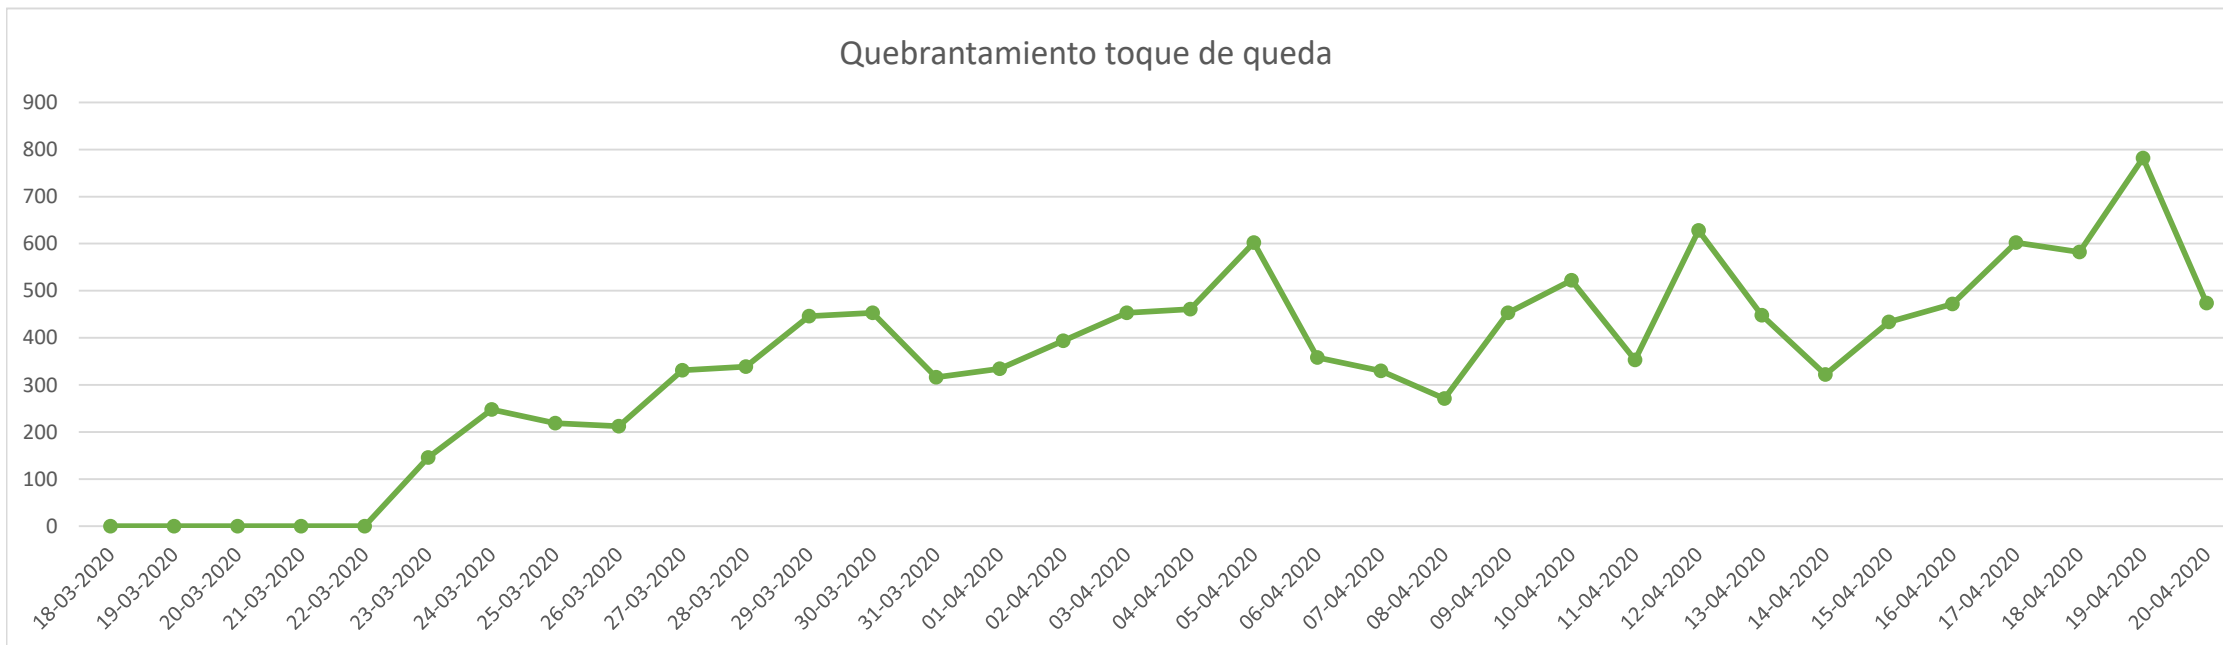

Quebrantamiento toque de queda

Fuente: Carabineros de Chile/PDI