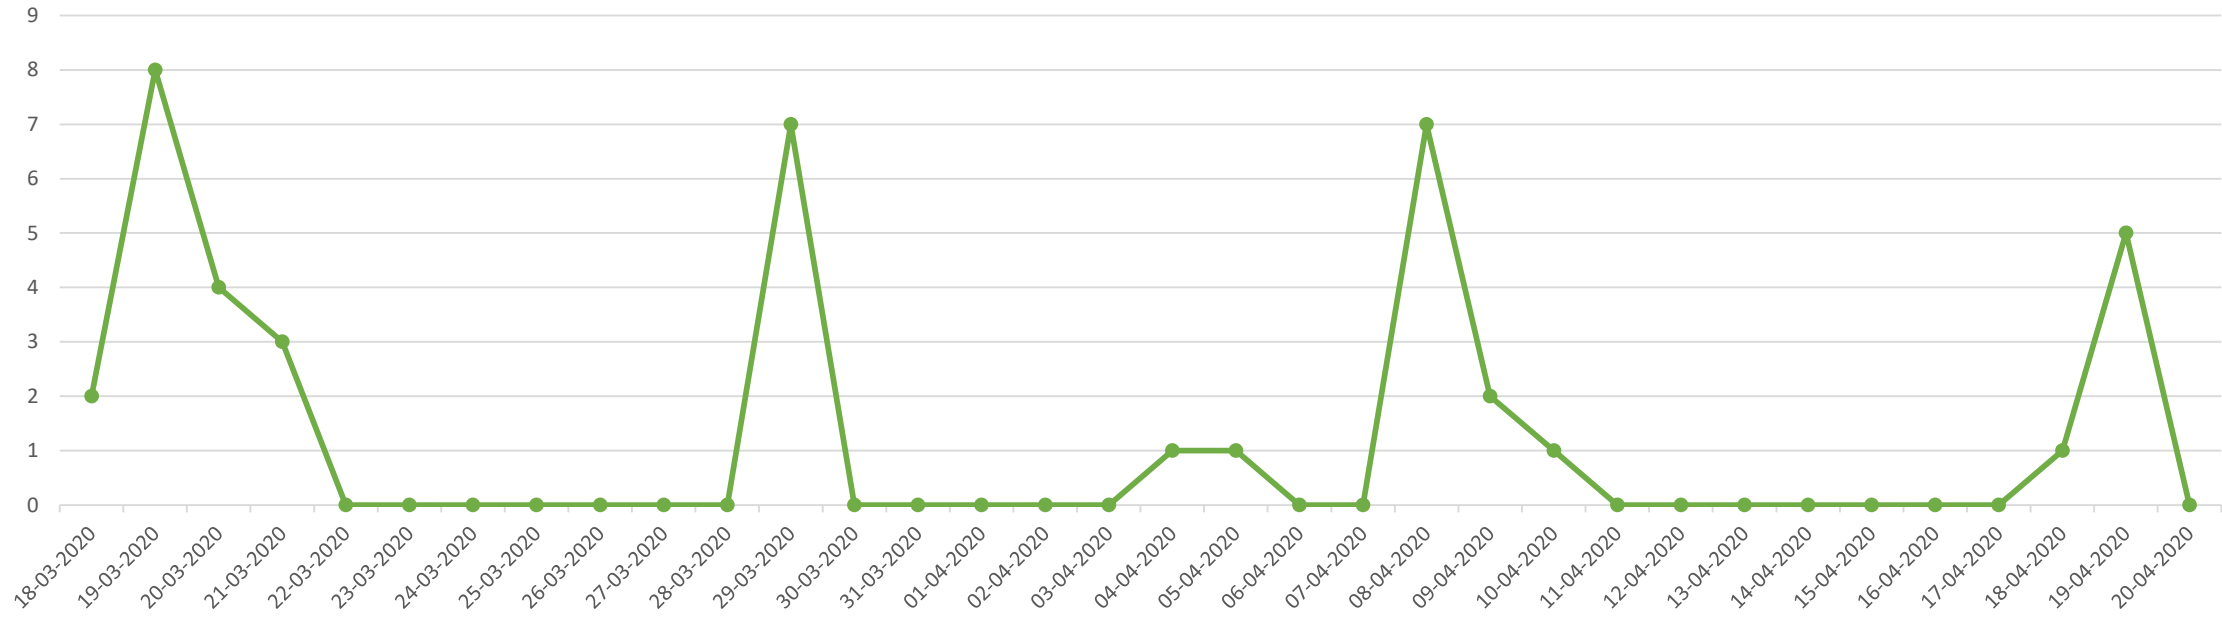

Funcionarios de Carabineros, PDI y FF.AA. lesionados

Fuente: Carabineros de Chile/PDI